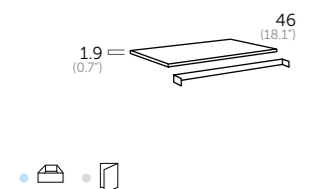

landes.tapa

con barra de refuerzo de aluminio

cm	Roble natural	Pino gris	Precio
60	112 24 206	112 37 206	70 €
70	112 24 207	112 37 207	75 €
80	112 24 208	112 37 208	80 €
100	112 24 210	112 37 210	90 €

flow. profundidad 46 cm