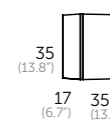

Compatible con todas las medidas del espejo SUN. Ubicación derecha únicamente.

apliques / spotlights

ESTHER BLACK 30	ESTHER BLACK 45
Referencia: 400 02 121, Precio: 45 €	Referencia: 400 02 191, Precio: 55 €

COMBI Grifo
Referencia: 412 00 800, Precio: 95 €

Precios recomendados expresados en euros. IVA no incluido.