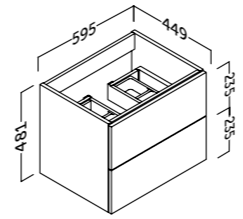

landes.

Resistente al agua.
Resistant to water.

- Coshilla metálica. Metal interior drawers. Guia metálica. Costella metálica. Saiheski metalikoa. Costela metálica.
- Extracción total. Total extraction. Extracção total. Extracção total. Erauzketa osoa. Extracción total.
- Cierre amortiguado. Soft close. Com amortecedor. Tancament suau. Motelgailudun itxierazko. Peche amortecido.
- Cajón con organizador. Organizer unit. Gaveta con organizador. Calaix amb organitzador. Antolatzailearekin tiradera. Caixaón con organizador.
- Guías Hettich. Hettich sliding system. Guías Hettich. Guies Hettich. Hettich gidak. Guías Hettich.
- Melamina con textura. Textured melamine. Melamina texturizada. Melamina amb textura. Testurako melamina. Melamina con textura.
- Resistente al agua. Resistant to water. Resistente a água. Resistente a l'aigua. Urarekiko erresistentzia. Resistente à auga.

PREMIUM QUALITY
★★★★★

landes.60 (23.6")

Acabado	Referencia	Precio
Blanco mate	112 35 060	310 €
Roble natural	112 24 060	310 €
Pino gris	112 37 060	310 €
Antracita mate	112 45 060	310 €

landes.70 (27.5")

Acabado	Referencia	Precio
Blanco mate	112 35 070	350 €
Roble natural	112 24 070	350 €
Pino gris	112 37 070	350 €
Antracita mate	112 45 070	350 €

landes.80 (31.5")

Acabado	Referencia	Precio
Blanco mate	112 35 080	370 €
Roble natural	112 24 080	370 €
Pino gris	112 37 080	370 €
Antracita mate	112 45 080	370 €

landes.100 (39.4")

Acabado	Referencia	Precio
Blanco mate	112 35 100	425 €
Roble natural	112 24 100	425 €
Pino gris	112 37 100	425 €
Antracita mate	112 45 100	425 €

landes.120 (47.2")

Acabado	Referencia	Precio
Blanco mate	112 35 120	465 €
Roble natural	112 24 120	465 €
Pino gris	112 37 120	465 €
Antracita mate	112 45 120	465 €

Nueva generación de paneles hidrófugos más resistentes al agua.