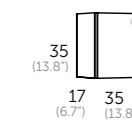

Precios recomendados expresados en euros. IVA no incluido.