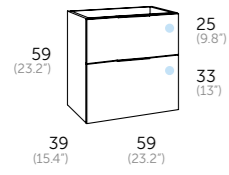

comet.60 (23.62")

lavabos / washbasin / lavatorio / lavabo / gaineakoak / encimera

ONIX NEW f40
Referencia Precio
551 01 060 75 €

Acabado	Referencia	Precio
Blanco brillo	152 01 060	215 €
Roble natural	152 24 060	205 €