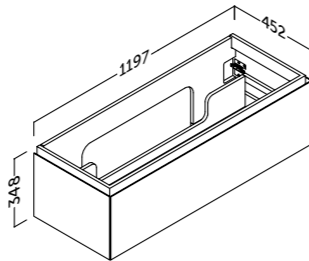

sigma.120 (47.2")

Acabado	Referencia	Precio
Blanco mate	190 27 120	520 €
Gris intenso mate	190 34 120	520 €
Roble natural	190 24 120	520 €