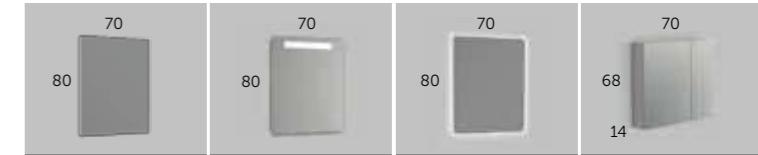

Referencia	Precio	Referencia	Precio	Referencia	Precio	Referencia	Precio
204 00 070	50 €	269 00 070	140 €	246 00 070	219 €	340 11 070	180 €