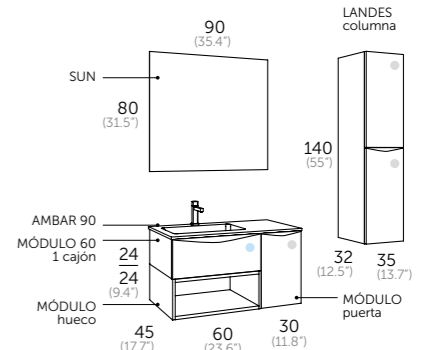

landes.90

MODULAR

-  Costilla metálica. Metal interior drawers. Guia metálica. Costella metálica. Saiheski metalikoa. Costela metálica.
-  Extracción total. Total extraction. Extração total. Extracção total. Erauzketa osoa. Extracción total.
-  Cierre amortiguado. Soft close. Com amortecedor. Tancament suau. Motelgailudun itxierazko. Peche amortecido.
-  Cajón con organizador. Organizer unit. Gaveta con organizador. Caixa amb organizador. Antolatzailearekin tiradera. Caixón con organizador.
-  Guías Hettich. Hettich sliding system. Guias Hettich. Guies Hettich. Hettich gidak. Guias Hettich.
-  Cierre amortiguado. Soft close. Porta com amortecedor. Tancament suau. Motelgailudun itxierazko. Peche amortecido.
-  Melamina con textura. Textured melamine. Melamina texturizada. Melamina amb textura. Testurako melamina. Melamina con textura.
-  Resistente al agua. Resistant to water. Resistente a água. Resistente a l'auga. Urarekiko erresistentzia. Resistente a auga.