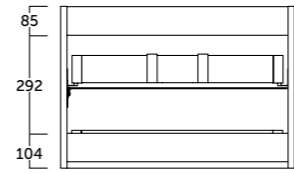

landes.

Resistente al agua.
Resistant to water.

- Coshilla metálica. Metal interior drawers. Guia metálica. Costella metálica. Saiheski metalikoa. Costela metálica.
- Extracción total. Total extraction. Extracção total. Extracção total. Erauzketa osoa. Extracción total.
- Cierre amortiguado. Soft close. Com amortecedor. Tancament suau. Motelgailudun itxierazko. Peche amortecido.
- Cajón con organizador. Organizer unit. Gaveta con organizador. Calaix amb organitzador. Antolatzailearekin tiradera. Caixaón con organizador.
- Guías Hettich. Hettich sliding system. Guías Hettich. Guies Hettich. Hettich gidak. Guías Hettich.
- Melamina con textura. Textured melamine. Melamina texturizada. Melamina amb textura. Testurako melamina. Melamina con textura.
- Resistente al agua. Resistant to water. Resistente a água. Resistente a l'aigua. Urarekiko erresistentzia. Resistente à auga.

PREMIUM QUALITY
★★★★★

Frente 19 mm / Lateral 19 mm.
19 mm front / 19 mm side panels.

landes.60 (23.6")

Acabado	Referencia	Precio
Blanco mate	112 35 060	310 €
Roble natural	112 24 060	310 €
Pino gris	112 37 060	310 €
Antracita mate	112 45 060	310 €