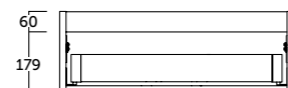

100 (39.4")

Acabado	Referencia	Precio
Blanco mate	112 35 104	280 €
Roble natural	112 24 104	280 €
Pino gris	112 37 104	280 €
Antracita mate	112 45 104	280 €

Módulo hueco

60 (23.6")

Acabado	Referencia	Precio
Blanco mate	112 35 065	120 €
Roble natural	112 24 065	120 €
Pino gris	112 37 065	120 €
Antracita mate	112 45 065	120 €

70 (27.5")

Acabado	Referencia	Precio
Blanco mate	112 35 075	125 €
Roble natural	112 24 075	125 €
Pino gris	112 37 075	125 €
Antracita mate	112 45 075	125 €

80 (31.5")

Acabado	Referencia	Precio
Blanco mate	112 35 085	150 €
Roble natural	112 24 085	150 €
Pino gris	112 37 085	150 €
Antracita mate	112 45 085	150 €

100 (39.4")

Acabado	Referencia	Precio
Blanco mate	112 35 105	180 €
Roble natural	112 24 105	180 €
Pino gris	112 37 105	180 €
Antracita mate	112 45 105	180 €

Módulo puerta | Reversible

20 (7.9")

Acabado	Referencia	Precio
Blanco mate	112 35 020	135 €
Roble natural	112 24 020	135 €
Pino gris	112 37 020	135 €
Antracita mate	112 45 020	135 €

30 (11.8")

Acabado	Referencia	Precio
Blanco mate	112 35 030	140 €
Roble natural	112 24 030	140 €
Pino gris	112 37 030	140 €
Antracita mate	112 45 030	140 €

40 (15.7")

Acabado	Referencia	Precio
Blanco mate	112 35 040	160 €
Roble natural	112 24 040	160 €
Pino gris	112 37 040	160 €
Antracita mate	112 45 040	160 €

Módulo estantes

20 (7.9")

Acabado	Referencia	Precio
Blanco mate	112 35 022	115 €
Roble natural	112 24 022	115 €
Pino gris	112 37 022	115 €
Mint mate	112 28 022	115 €
Dark forest mate	112 29 022	115 €
Antracita mate	112 45 022	115 €

21 - 35* (8.3 - 13.8")

Acabado	Referencia	Precio
Blanco mate	112 35 000	175 €
Roble natural	112 24 000	175 €
Pino gris	112 37 000	175 €
Mint mate	112 28 000	175 €
Dark forest mate	112 29 000	175 €
Antracita mate	112 45 000	175 €

*Módulo estantes de fabricación cm a cm. Desde 21 hasta 35 cm.
Bajo pedido. Plazo de entrega 15 días.

Módulo estantes abierto

1 estante

Acabado	Referencia	Precio
Blanco mate	112 35 026	80 €
Roble natural	112 24 026	80 €
Pino gris	112 37 026	80 €
Mint mate	112 28 026	80 €
Dark forest mate	112 29 026	80 €
Antracita mate	112 45 026	80 €

2 estantes

Acabado	Referencia	Precio
Blanco mate	112 35 025	105 €
Roble natural	112 24 025	105 €
Pino gris	112 37 025	105 €
Mint mate	112 28 025	105 €
Dark forest mate	112 29 025	105 €
Antracita mate	112 45 025	105 €

Módulo doble cajón

30 (11.8")

Acabado	Referencia	Precio
Blanco mate	112 35 034	190 €
Roble natural	112 24 034	190 €
Pino gris	112 37 034	190 €
Antracita mate	112 45 034	190 €