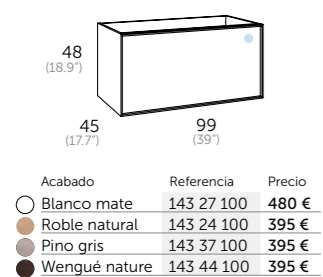

berlín.100 (39.37")

lavabos / washbasin / lavatorio / lavabo / gainekoak / encimera

Referencia 550 01 100	Precio 115 €	Referencia 505 01 100	Precio 190 €	Referencia 521 01 100	Precio 190 €
Referencia 506 01 100	Precio 240 €	Referencia 518 01 100	Precio 250 €	Referencia 519 01 100	Precio 210 €
		Referencia 518 02 100	Precio 250 €	Referencia 519 02 100	Precio 210 €
		● Negro azabache más colores pág. 284		● Negro azabache más colores pág. 286	

espejos / mirrors / espelhos / miralls / ispiuak / espellos

Referencia 204 00 100	Precio 70 €	Referencia 246 00 100	Precio 239 €	Referencia 247 00 100	Precio 270 €
Referencia 262 00 100	Precio 279 €	Referencia 341 35 100	Precio 505 €	Referencia 341 24 100	Precio 505 €
		● Roble natural			

auxiliares / auxiliary units

oslo.columna

Acabado	Referencia	Precio
○ Blanco mate	142 27 335	310 €
● Roble natural	142 24 335	215 €
● Pino gris	142 37 335	215 €
● Wengué nature	142 44 335	215 €

Apertura reversible | Reversible opening