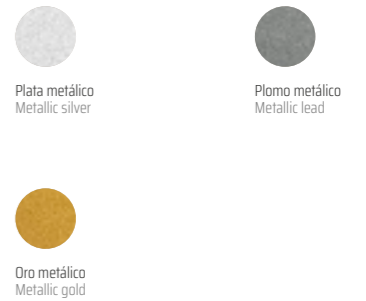

Acabado plata metálico

Acabado textura

Liso / Pizarra suave
Smooth / Soft slate finish

Metalizado

Metálico

masai.60 (23,6")

Acabado	Referencia*	€
Blanco	519 01 060	165
Gris cemento	519 09 060	165
Fango	519 18 060	165
Antracita	519 03 060	165
Negro azabache	519 02 060	165
Berenjena	519 11 060	165
Morado	519 12 060	165
Beige	519 05 060	165
Moka	519 19 060	165
Tierra	519 20 060	165
Tropic	519 30 060	165
Turquoise	519 31 060	165
Ocean	519 32 060	165
Metalizado		
Mustard metaliz.	519 33 060	165
Cooper metaliz.	519 34 060	165
Marrón metaliz.	519 08 060	165
Negro metaliz.	519 04 060	165
Metálico		
Plata metálico	519 15 060	165
Oro metálico	519 16 060	165
Plomo metálico	519 17 060	165