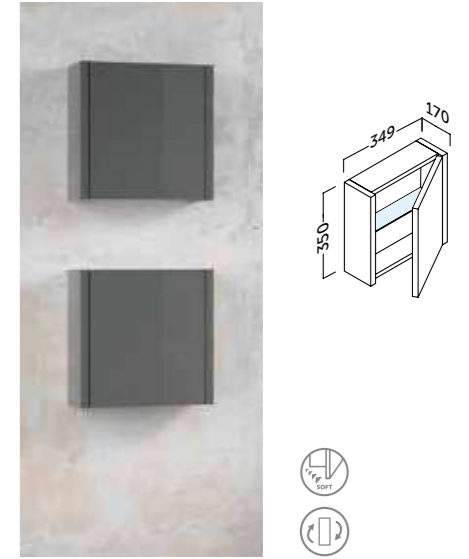

joker.auxiliar

Acabado	Referencia	Precio
○ Blanco brillo	137 01 445	85 €
● Gris brillo	137 03 445	85 €
● Roble natural	137 24 445	75 €
● Pino gris	137 37 445	75 €
● Nogal oscuro	137 39 445	75 €
● Wengué nature	137 44 445	75 €

El estante de cristal puede cambiar su posición +/- 32 mm.

The glass shelf can change the position +/- 32 mm.