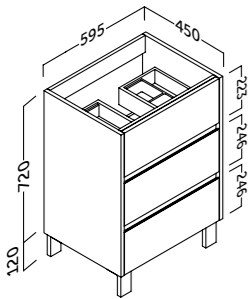

escorpio.100 (39.4")

Acabado	Referencia	Precio
Blanco brillo	123 01 100	375 €
Roble natural	123 24 100	345 €
Pino gris	123 37 100	345 €
Wengué nature	123 44 100	345 €