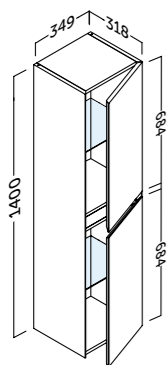

sigma.columna

Acabado	Referencia	Precio
Blanco mate	190 27 340	475 €
Gris intenso mate	190 34 340	475 €
Roble natural	190 24 340	475 €

Apertura reversible | Reversible opening

El estante de cristal puede cambiar su posición +/- 64 mm.