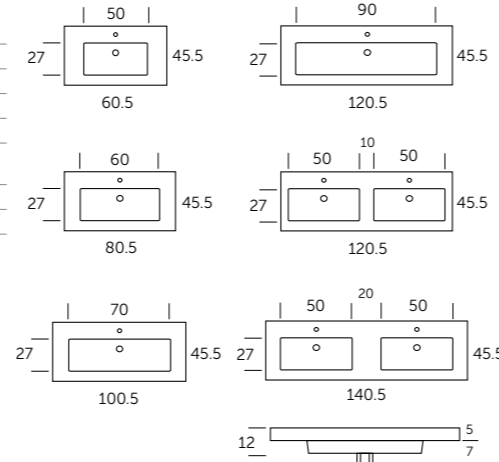

topacio

resina recubierta de gel coat acabado brillo

resina recubierta de gel coat acabado brillo

Referencia	Precio
60	505 01 060 125 €
80	505 01 080 155 €
100	505 01 100 190 €
120	505 01 120 230 €
120	505 01 122 250 €
140	505 01 142 325 €
80 (60+20)	506 01 081 250 €
90 (70+20)	506 01 092 260 €
90 (60+30)	506 01 091 260 €
100 (70+30)	506 01 107 270 €
110 (80+30)	506 01 112 280 €
120 (60+60)	506 01 121 330 €
140 (70+70)	506 01 143 350 €
80 (20+60)	506 01 083 250 €
90 (20+70)	506 01 094 260 €
90 (30+60)	506 01 093 260 €
100 (30+70)	506 01 108 270 €
110 (30+80)	506 01 114 280 €
120 (60+60)	506 01 123 330 €
140 (70+70)	506 01 144 350 €

ambar

solid surface mate

solid surface mate

Referencia	Precio
60	506 01 060 170 €
70	506 01 070 170 €
80	506 01 080 190 €
100	506 01 100 240 €
120	506 01 120 280 €
120	506 01 122 370 €
140	506 01 142 390 €
80 (60+20)	506 01 081 250 €
90 (70+20)	506 01 092 260 €
90 (60+30)	506 01 091 260 €
100 (70+30)	506 01 107 270 €
110 (80+30)	506 01 112 280 €
120 (60+60)	506 01 121 330 €
140 (70+70)	506 01 143 350 €
80 (20+60)	506 01 083 250 €
90 (20+70)	506 01 094 260 €
90 (30+60)	506 01 093 260 €
100 (30+70)	506 01 108 270 €
110 (30+80)	506 01 114 280 €
120 (60+60)	506 01 123 330 €
140 (70+70)	506 01 144 350 €