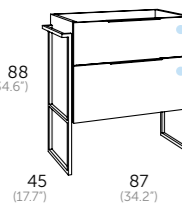

galsaky.IND.80 (31.49")

lavabos / washbasin / lavatorio / lavabo / gainekoak / encimera

Acabado	Referencia	Precio
Blanco brillo	150 01 080	340 €
Gris brillo	150 03 080	375 €
Roble natural	150 24 080	330 €
Pino gris	150 37 080	330 €
Nogal oscuro	150 39 080	330 €

ONIX NEW cerámica	TOPACIO resina	QUATTRO cerámica	AMBAR mate	MASAI
Referencia: 550 01 080, Precio: 85 €	Referencia: 505 01 080, Precio: 155 €	Referencia: 521 01 080, Precio: 140 €	Referencia: 506 01 080, Precio: 190 €	Referencia: 518 01 080, Precio: 235 € 518 02 080, Precio: 235 € ● Negro azabache más colores pág. 284