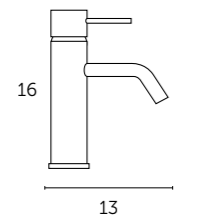

valencia

Referencia	Precio
414 00 078	90 €

- Latiguillo CSTB
- ACS