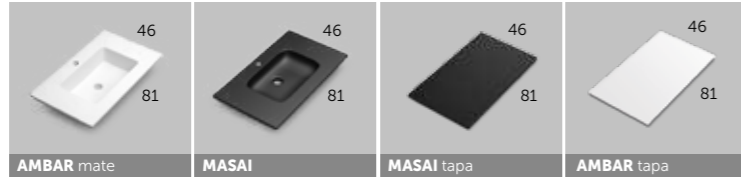

sigma.80 (31.49")

lavabos / washbasin / lavatorio / lavabo / gaineakoak / encimera

Acabado	Referencia	Precio
○ Blanco mate	190 27 080	410 €
● Gris intenso mate	190 34 080	410 €
● Roble natural	190 24 080	410 €