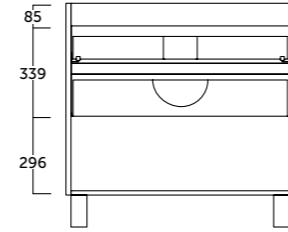

- Acabado con textura. Texture finish. Acabamento texturizado. Acabat amb textura. Akabera ukitua. Acabado con textura.
- Cajón con organizador. Organizer unit. Gaveta com organizador. Calaix amb organitzador. Antolatzailearekin tiradera. Caixón con organizador.
- Cierre amortiguado. Soft close. Com amortecedor. Tancament suau. Motelgailudun itxierazko. Peche amortecido.
- Fronte cajón regulable. Adjustable front. Fronte da gaveta ajustável. Front calaix regulable. Neurritako kajoj aurrekaldea. Fronte axustable.
- Guías Hettich. Hettich sliding system. Guías Hettich. Guies Hettich. Hettich gidak. Guías Hettich.
- Acabado lacado brillo. Glossy lacquered finish. Cor lacado brillo. Acabat lacat brillant. Distiradun lakatzuko bukatua. Acabado lacado brillo.
- Melamina con textura. Textured melamine. Melamina texturizada. Melamina amb textura. Testurako melamina. Melamina con textura.

- 3 cajones ajustables con cierre amortiguado. Tirador metálico.
- Patas ajustables en altura.
- Fronte 19 mm / Laterales 19 mm.
- 3 adjustable drawers with silentslow closing and metal handles.
- Height adjustable legs.
- 19 mm front / 19 mm side panels.