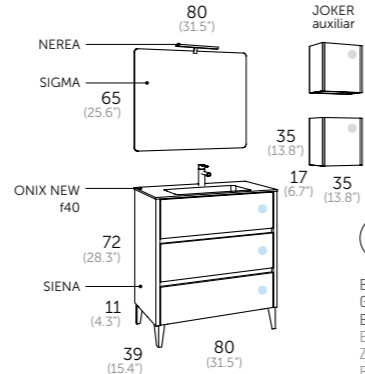

siena.80

fondo reducido

Composición | roble natural

1	144 24 080	Siena 80	285 €
1	551 01 080	Onix new f40	90 €
1	290 00 080	Sigma	70 €
1	400 14 161	Nerea mate	30 €
Total			475 €

Auxiliares

2	137 24 445	Joker auxiliar	2x75 €
Total			150 €

Grifo

1	412 00 800	Combi cromo	95 €

berna.50 (23.62")

lavabos / washbasin

Acabado	Referencia	Precio
○ Blanco brillo	140 01 050	225 €
● Roble natural	140 24 050	200 €

Referencia	Precio
510 01 050	65 €

espejos / mirrors

Referencia	Precio	Referencia	Precio
204 00 050	45 €	241 00 050	50 €

berna.60 (23.62")

lavabos / washbasin

Acabado	Referencia	Precio
○ Blanco brillo	140 01 060	235 €
● Roble natural	140 24 060	210 €

Referencia	Precio
551 01 060	75 €

espejos / mirrors

Referencia	Precio	Referencia	Precio	Referencia	Precio	Referencia	Precio
204 00 060	45 €	269 00 060	120 €	246 00 060	189 €	340 11 060	160 €

siena.70 (27.55")

lavabos / washbasin

Acabado	Referencia	Precio
○ Blanco brillo	144 01 070	275 €
● Roble natural	144 24 070	250 €

Referencia	Precio
551 01 070	80 €

espejos / mirrors

Referencia	Precio	Referencia	Precio	Referencia	Precio	Referencia	Precio
204 00 070	50 €	269 00 070	140 €	246 00 070	219 €	340 11 070	180 €

siena.80 (31.49")

lavabos / washbasin

Acabado	Referencia	Precio
○ Blanco brillo	144 01 080	310 €
● Roble natural	144 24 080	285 €

Referencia	Precio
551 01 080	90 €

espejos / mirrors

Referencia	Precio	Referencia	Precio	Referencia	Precio	Referencia	Precio
204 00 080	55 €	269 00 080	140 €	246 00 100	239 €	340 11 080	195 €

auxiliares / auxiliary units

joker.columna

Acabado	Referencia	Precio
○ Blanco brillo	137 01 335	260 €
● Roble natural	137 24 335	240 €

Apertura reversible | Reversible opening

joker.colgar

Acabado	Referencia	Precio
○ Blanco brillo	137 01 435	125 €
● Roble natural	137 24 435	110 €

Apertura reversible | Reversible opening

joker.auxiliar