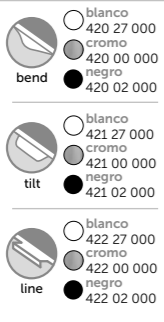

landes.120 (47.24")

TIRADORES

48 (18.9")	45 (17.7")	120 (47.2")
Acabado	Referencia	Precio
● Blanco mate	112 35 120	465 €
● Roble natural	112 24 120	465 €
● Pino gris	112 37 120	465 €
● Antracita mate	112 45 120	465 €

bend ○ blanco 420 27 000
● cromo 420 00 000
● negro 420 02 000

tilt ○ blanco 421 27 000
● cromo 421 00 000
● negro 421 02 000

line ○ blanco 422 27 000
● cromo 422 00 000
● negro 422 02 000