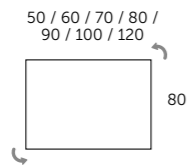

cm	Referencia	Precio
50 x 80	204 00 050	45 €
60 x 80	204 00 060	45 €
70 x 80	204 00 070	50 €
80 x 80	204 00 080	55 €
90 x 80	204 00 090	60 €
100 x 80	204 00 100	70 €
120 x 80	204 00 120	80 €

- Grosor cristal: 4 mm.
- Sobre base madera con hueco para conexiones.
- Reversible.
- Glass thickness: 4 mm.
- Wood background with hole for connections.
- Reversible.