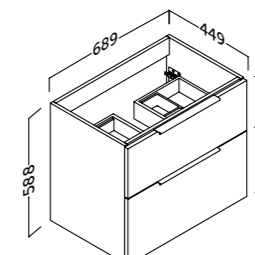

galsaky.IND.100 (39.4")

Acabado	Referencia	Precio
Blanco brillo	150 01 100	375 €
Gris brillo	150 03 100	400 €
Roble natural	150 24 100	360 €
Pino gris	150 37 100	360 €
Nogal oscuro	150 39 100	360 €