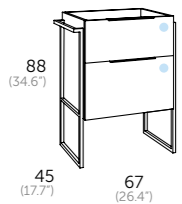

galsaky.IND.60 (23.62")

lavabos / washbasin / lavatorio / lavabo / gainekoak / encimera

Acabado	Referencia	Precio
Blanco brillo	150 01 060	315 €
Gris brillo	150 03 060	350 €
Roble natural	150 24 060	305 €
Pino gris	150 37 060	305 €
Nogal oscuro	150 39 060	305 €

ONIX NEW cerámica	TOPACIO resina	QUATTRO cerámica	AMBAR mate	MASAI
Referencia: 550 01 060, Precio: 65 €	Referencia: 505 01 060, Precio: 125 €	Referencia: 521 01 060, Precio: 110 €	Referencia: 506 01 060, Precio: 170 €	Referencia: 518 01 060, Precio: 215 € 518 02 060, Precio: 215 € ● Negro azabache más colores pág. 284