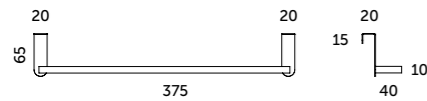

Complementos

Toallero lateral Towel rail

Toallero lateral
Lateral towel rail

Acabado	Referencia	Precio
● cromo	416 00 001	25 €
● negro	416 02 001	29 €
○ blanco	416 27 001	29 €

No compatible con los modelos Sigma y Toscana.
Not compatible with Sigma and Toscana models.