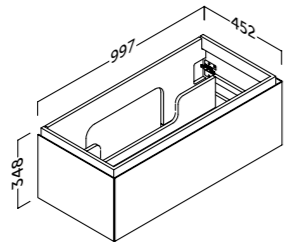

sigma.100 (39.4")

Acabado	Referencia	Precio
Blanco mate	190 27 100	495 €
Gris intenso mate	190 34 100	495 €
Roble natural	190 24 100	495 €