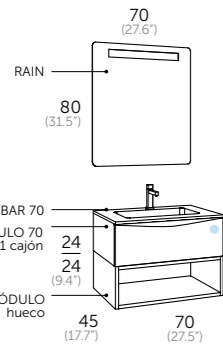

Resistente al agua.
Resistant to water.

landes.70

MODULAR

Composición | roble natural

1	112 24 073	Módulo 1 cajón 70 con organizador	215 €
	420 00 000	Tiradores Bend / cromo	
1	112 24 075	Módulo hueco 70	125 €
1	506 01 070	Ambar	170 €
1	269 00 070	Rain	140 €
		Total	650 €
Grifo			
1	412 24 800	Combi roble natural	110 €

- Blanco mate
  Matte white
  Branc mat
  Blanc mat
  Zuri matea
  Branco mate
- Roble natural
  Natural oak
  Carvalho natural
  Roure natural
  Haritza naturala
  Carballo natural
- Pino gris
  Grey pine
  Pinho cinzento
  Pi gris
  Pinu grisa
  Piñeiro gris
- Antracita mate
  Matte Anthracite
  Matt antracite
  Antracita mat
  Antrazitak matea
  Antracita mate

- Costilla metálica. Metal interior drawers. Guia metálica. Costella metálica. Saiheski metalikoa. Costela metálica.
- Extracción total. Total extraction. Extração total. Extração total. Erauzketa osoa. Extracción total.
- Cierre amortiguado. Soft close. Com amortecedor. Tancament suau. Motelgailudun itxierazco. Peche amortecido.
- Cajón con organizador. Organizer unit. Gaveta con organizador. Caixa amb organitzador. Antolatzailearekin tiradera. Caixaõn con organizador.
- Guías Hettich. Hettich sliding system. Guías Hettich. Guies Hettich. Hettich gidak. Guías Hettich.
- Melamina con textura. Textured melamine. Melamina texturizada. Melamina amb textura. Testurako melamina. Melamina con textura.
- Resistente al agua. Resistant to water. Resistente a água. Resistente a l'auga. Urarekiko erresistentzia. Resistente à auga.

1. Line
   - Tilt
   - Bend
2. tiradores / handles
3. blanco
   - cromo
   - negro