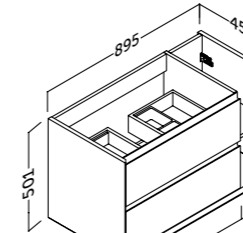

praga.

Guías Hettich. Hettich sliding system. Guías Hettich. Guies Hettich. Hettich gidak. Guías Hettich.

- Sujeción ajustable en altura y profundidad.
- 2 cajones ajustables con cierre amortiguado. Tiradores integrados.
- Fronte MDF 22 mm. Fronte acabado blanco 19 mm. Lateral MDF 16 mm.
- Height and depth adjustable suspension.
- 2 adjustable drawers and door with silentslow closing and integrated handles.
- 22 mm MDF front / 19 mm white finish. 16 mm MDF side panels.

hole.

Cierre amortiguado. Soft close. Com amortecedor. Tancament suau. Motelgailudun itxierazko. Peche amortecido.

Guías Hettich. Hettich sliding system. Guías Hettich. Guies Hettich. Hettich gidak. Guías Hettich.

- Sujeción ajustable en altura y profundidad.
- 2 cajones ajustables con cierre amortiguado más dos huecos. Tiradores integrados.
- Fronte MDF 22 mm / Lateral MDF 19 mm.
- Height and depth adjustable suspension.
- 2 adjustable drawers with silentslow closing and integrated handles.
- 22 mm MDF front / 19 mm MDF side panels.

praga.60 (23.6")

Acabado	Referencia	Precio
Blanco brillo	162 01 060	295 €
Roble natural	162 24 060	220 €
Pino gris	162 37 060	220 €
Wengué nature	162 44 060	220 €

praga.70 (27.5")

Acabado	Referencia	Precio
Blanco brillo	162 01 070	315 €
Roble natural	162 24 070	245 €
Pino gris	162 37 070	245 €
Wengué nature	162 44 070	245 €

praga.80 (31.5")

Acabado	Referencia	Precio
Blanco brillo	162 01 080	350 €
Roble natural	162 24 080	275 €
Pino gris	162 37 080	275 €
Wengué nature	162 44 080	275 €

praga.100 (39.4")

Acabado	Referencia	Precio
Blanco brillo	162 01 100	390 €
Roble natural	162 24 100	310 €
Pino gris	162 37 100	310 €
Wengué nature	162 44 100	310 €

praga.120 (47.2")