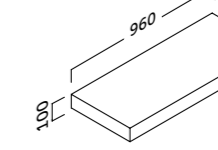

epsilon.100 (39.4")
estante

Acabado	Referencia	Precio
Blanco	594 01 101	225 €
Gris cemento	594 09 101	225 €
Fango	594 18 101	225 €
Antracita	594 03 101	225 €
Negro azabache	594 02 101	225 €
Berenjena	594 11 101	225 €
Morado	594 12 101	225 €
Beige	594 05 101	225 €
Moka	594 19 101	225 €
Tierra	594 20 101	225 €
Tropic	594 30 101	225 €
Turquoise	594 31 101	225 €
Ocean	594 32 101	225 €
Metalizado		
Mustard metalizado	594 33 101	225 €
Cooper metalizado	594 34 101	225 €
Marrón metalizado	594 08 101	225 €
Negro metalizado	594 04 101	225 €
Metálico		
Plata metálico	594 15 101	225 €
Oro metálico	594 16 101	225 €
Plomo metálico	594 17 101	225 €