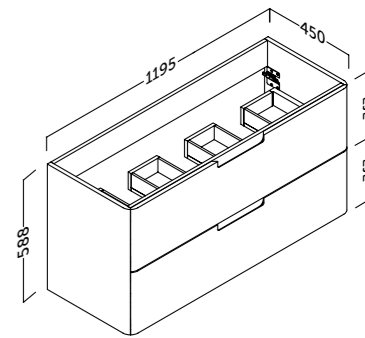

omega.120 (47.2")

Acabado brillo	Referencia	Precio
Blanco brillo	193 01 120	510 €
Gris brillo	193 03 120	510 €
Moka brillo	193 16 120	510 €

Acabado mate	Referencia	Precio
Blanco mate	193 27 120	510 €
Gris intenso mate	193 34 120	510 €
Moka mate	193 46 120	510 €