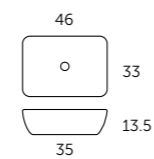

estambul
cerámica

cm	Referencia	Precio
50 x 38	507 01 005	130 €

due
cerámica

cm	Referencia	Precio
46 x 33	530 01 002	100 €

tre
cerámica

cm	Referencia	Precio
51 x 35	530 01 035	100 €
61 x 35	530 01 036	105 €