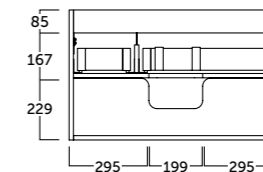

lúxor.100 (39.4")

Acabado	Referencia	Precio
Blanco brillo	196 01 100	425 €
Roble natural	196 24 100	390 €
Pino gris	196 37 100	390 €
Nogal oscuro	196 39 100	390 €