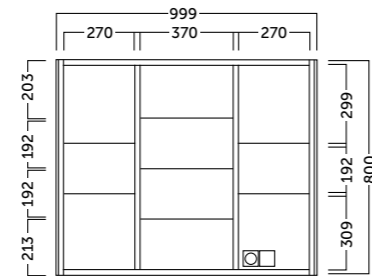

Colores disponibles

Blanco mate Matte white Branco mate Blanc mat Zuri matea Branco mate	Blanco brillo Glossy white Branco brilhante Blanc brillant Zuria distiratsua Branco brillante	Roble natural Natural oak Carvalho natural Roure natural Haritza naturala Carballo natural	Aluminio Aluminum Aluminio Alumini Aluminioa Aluminio	Moka brillo Glossy mink Moka brilhante Moka brillant Moka distiratsua Moka brillante	Gris brillo Glossy grey Cincento brilhante Gris brillant Gris distiratsua Gris brillante	Moka mate Matte mink Moka mat Moka mat Moka matea Moka mate	Gris intenso mate Matte dark grey Cincento intenso mate Gris intens mat Grisa bizia mate Gris intenso mate

Precios recomendados expresados en euros. IVA no incluido.