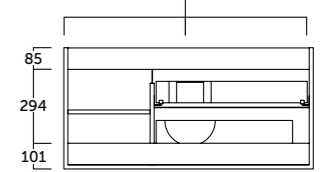

- Sujeción ajustable en altura y profundidad.
- 2 cajones y puerta ajustables con cierre amortiguado. Tiradores integrados.
- Frente MDF 16 mm / Lateral MDF 16 mm.
- Height and depth adjustable suspension.
- 2 adjustable drawers and door with silentslow closing and integrated handles.
- 16 mm MDF front / 16 mm MDF side panels.

Desagüe centrado en todas las medidas. Drain centered on all measures.