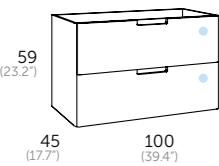

Acabado brillo		
Referencia	Precio	
○ Blanco brillo	193 01 100	460 €
● Gris brillo	193 03 100	460 €
● Moka brillo	193 16 100	460 €

Acabado mate		
Referencia	Precio	
○ Blanco mate	193 27 100	460 €
● Gris intenso mate	193 34 100	460 €
● Moka mate	193 46 100	460 €

DAMA cerámica	MASAI Esquinas Curvas
Referencia Precio	Referencia Precio
503 01 100 145 €	○ Blanco 518 01 100 C 280 €
	● Negro azabache 518 02 100 C 280 €
	más colores pág. 284

SUN	SIGMA	VERONA led	VERONA ROND led	TOWER led	COSMOS led	SPOTY led	SKYLINE 100 camerino
Referencia Precio	Referencia Precio	Referencia Precio	Referencia Precio	Referencia Precio	Referencia Precio	Referencia Precio	Referencia Precio
204 00 100 70 €	290 00 100 80 €	246 00 100 239 €	247 00 100 270 €	262 00 100 279 €	270 00 100 260 €	267 00 100 350 €	○ Blanco brillo 341 01 100 505 €
							● Moka mate 341 46 100 505 €
							más colores pág. 298

omega.120 (47.24")

lavabos / washbasin / lavatorio / lavabo / gaineakoak / encimera

espejos / mirrors / espelhos / miralls / ispiuak / espellos