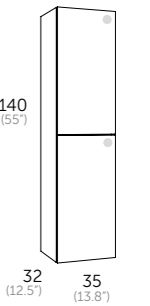

landes.60 (23.62")

TIRADORES

48 (18.9")	45 (17.7")	60 (23.6")
Acabado	Referencia	Precio
● Blanco mate	112 35 060	310 €
● Roble natural	112 24 060	310 €
● Pino gris	112 37 060	310 €
● Antracita mate	112 45 060	310 €

bend ○ blanco 420 27 000
● cromo 420 00 000
● negro 420 02 000

tilt ○ blanco 421 27 000
● cromo 421 00 000
● negro 421 02 000

line ○ blanco 422 27 000
● cromo 422 00 000
● negro 422 02 000

lavabos / washbasin / lavatorio / lavabo / gaineokak / encimera

ONIX NEW cerámica Referencia Precio 550 01 060 65 €	TOPACIO resina Referencia Precio 505 01 060 125 €	QUATTRO cerámica Referencia Precio 521 01 060 110 €	AMBAR mate Referencia Precio 506 01 060 170 €	MASAI Referencia Precio ○ Blanco 519 01 060 215 € ● Negro azabache 518 02 060 215 € más colores pág. 284	MASAI tapa Referencia Precio ○ Blanco 519 01 060 165 € ● Negro azabache 519 02 060 165 € más colores pág. 286

espejos / mirrors / espelhos / miralls / ispiluak / espellos

SUN Referencia Precio 204 00 060 45 €	REDONDO Referencia Precio 244 00 060 45 €	RAIN led Referencia Precio 269 00 060 120 €	VERONA led Referencia Precio 246 00 060 189 €	VERONA ROND led Referencia Precio 247 00 070 200 €	MÓDENA led Referencia Precio 264 00 080 210 €	FLASH 60 camerino Referencia Precio Aluminio 340 11 060 160 €	SKYLINE 60 camerino Referencia Precio ○ Blanco mate 341 01 060 315 € ● Roble natural 341 24 060 315 € más colores pág. 298

landes.70 (27.55")

TIRADORES

48 (18.9")	45 (17.7")	70 (27.6")
Acabado	Referencia	Precio
● Blanco mate	112 35 070	350 €
● Roble natural	112 24 070	350 €
● Pino gris	112 37 070	350 €
● Antracita mate	112 45 070	350 €

bend ○ blanco 420 27 000
● cromo 420 00 000
● negro 420 02 000

tilt ○ blanco 421 27 000
● cromo 421 00 000
● negro 421 02 000

line ○ blanco 422 27 000
● cromo 422 00 000
● negro 422 02 000

lavabos / washbasin / lavatorio / lavabo / gaineokak / encimera