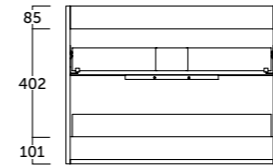

- Acabado con textura. Texture finish. Acabamento texturizado. Acabat amb textura. Akabera ukitura. Acabado con textura.
- Cajón con organizador. Organizer unit. Gaveta com organitzador. Calaix amb organitzador. Antolatzailearekin tiradera. Caixon con organitzador.
- Cierre amortiguado. Soft close. Com amortecedor. Tancament suau. Motelgailudun itxierazko. Peche amortecido.
- Frente cajón regulable. Adjustable front. Frente da gaveta ajustável. Front calaix regulable. Neurriako kajoj aurrekaldea. Fronte axustable.
- Guías Hettich. Hettich sliding system. Guies Hettich. Guies Hettich. Hettich gidak. Guies Hettich.
- Acabado lacado brillo. Glossy lacquered finish. Cor lacado brillo. Acabat lacat brillant. Distradun lakatzuko bukatua. Acabado lacado brillo.
- Melamina con textura. Textured melamine. Melamina texturizada. Melamina amb textura. Testurako melamina. Melamina con textura.

- Sujeción ajustable en altura y profundidad con sistema antivuelco.
- 2 cajones ajustables con cierre amortiguado. Tirador metálico.
- Frente 19 mm / Lateral 16 mm.
- Height and depth adjustable suspension with anti-detachment system.
- 2 adjustable drawers and door with silentslow closing and metal handles.
- 19 mm front / 16 mm side panels.