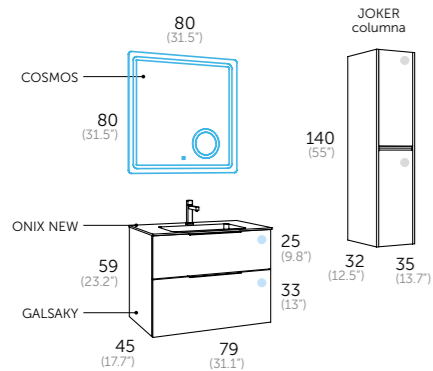

galsaky.80

opción con patas Kuadro
+ tiradores negros
+ toallero lateral negro

Composición | roble natural

1	151 24 080	Galsaky 80	230 €
1	550 01 080	Onix new	85 €
1	270 00 080	Cosmos	230 €
Total			545 €