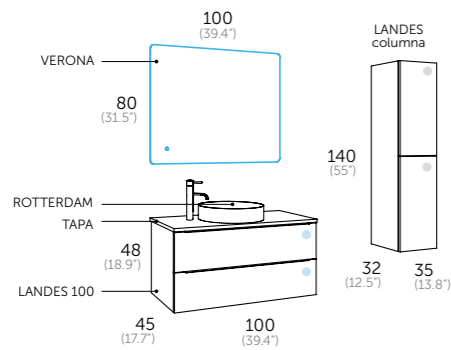

Resistente al agua.
Resistant to water.

landes.100

Composición | antracita mate

1	112 45 100	Landes 100	425 €
	422 00 000	Tiradores Line / cromo	
1	112 45 210	Tapa 100	90 €
1	507 01 004	Rotterdam	125 €
1	246 00 100	Verona	239 €
		Total	879 €

Auxiliares

1	112 45 336	Columna derecha	245 €

- Blanco mate
  Matte white
  Branc mat
  Blanc mat
  Zuri matea
  Branco mate
- Roble natural
  Natural oak
  Carvalho natural
  Roure natural
  Haritza naturala
  Carballo natural
- Pino gris
  Grey pine
  Pinho cinzento
  Pi gris
  Pinu grisa
  Piñeiro gris
- Antracita mate
  Matte Anthracite
  Matt antracite
  Antracita mat
  Antrazitak matea
  Antracita mate

- Costilla metálica. Metal interior drawers. Guia metálica. Costella metálica. Saiheski metalikoa. Costela metálica.
- Extracción total. Total extraction. Extração total. Extracção total. Erauzketa osoa. Extracción total.
- Cierre amortiguado. Soft close. Com amortecedor. Tancament suau. Moteilgailudun itxierazko. Peche amortecido.
- Cajón con organizador. Organizer unit. Gaveta con organizador. Calaix amb organitzador. Antolatzailearekin tiradera. Caixón con organizador.
- Guías Hettich. Hettich sliding system. Guías Hettich. Guies Hettich. Hettich gidak. Guías Hettich.
- Cierre amortiguado. Soft close. Porta com amortecedor. Tancament suau. Moteilgailudun itxierazko. Peche amortecido.
- Resistente al agua. Resistant to water. Resistente a água. Resistent a l'aigua. Urarekiko erresistentzia. Resistente à auga.
- Sistema antivaho. Anti fog system. Sistema anti-vapor. Sistema antibaf. Lurrunaren kontrako sistema. Sistema antivaho.
- Luz ambiental. Ambient light. Luz ambiente. Llum ambiental. Giro-argia. Luz ambiental.
- Sensor de contacto On/Off. Contact sensor On/Off. Sensor interruptor On/Off. Sensor de contacte On/Off. On/Off Kontaktu sentorea. Sensor de contacto On/Off.
- Reversible. It is reversible. Reversível. Reversibile. itzulgarria. Reversible.

1. Line
   - Tilt
   - Bend
2. tiradores / handles —
3. blanco
   - cromo
   - negro