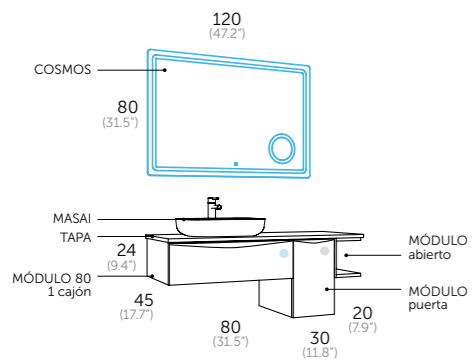

Resistente al agua.
Resistant to water.

landes.130

MODULAR

Composición | pino gris | antracita mate

1	112 37 083	Módulo 1 cajón 80 con organizador	240 €
1	112 45 030	Módulo puerta 30	140 €
	420 02 000	Tiradores Bend / negro	
1	112 37 026	Módulo abierto	80 €
1	112 37 213	Tapa 130	140 €
1	518 02 051	Masai	185 €
1	270 00 120	Cosmos	300 €
		Total	1085 €

Blanco mate Matte white Blanc mat Blanc mat Zuri matea Branco mate	Roble natural Natural oak Carvalho natural Roure natural Haritza naturala Carballo natural	Pino gris Grey pine Pinho cinzento Pi gris Pinu grisa Piñeiro gris	Antracita mate Matte Anthracite Antracita mat Antrazifak matea Antracita mate

Mint mate Matte mint	Dark forest mate Matte Dark forest

- Coshilla metálica. Metal interior drawers. Guia metálica. Costella metálica. Saiheski metalikoa. Costela metálica.
- Extracción total. Total extraction. Extração total. Extracció total. Erauzketa osoa. Extracción total.
- Cierre amortiguado. Soft close. Com amortecedor. Tancament suau. Motelgailudun itxierazco. Peche amortecido.
- Cajón con organizador. Organizer unit. Gaveta con organizador. Calaix amb organitzador. Antolatzailearekin tiradera. Caixon con organizador.
- Guías Hettich. Hettich sliding system. Guies Hettich. Guies Hettich. Hettich gidak. Guies Hettich.
- Cierre amortiguado. Soft close. Porta com amortecedor. Tancament suau. Motelgailudun itxierazco. Peche amortecido.
- Melamina con textura. Textured melamine. Melamina texturizada. Melamina amb textura. Testurako melamina. Melamina con textura.
- Resistente al agua. Resistant to water. Resistente a água. Resistente a l'aigua. Urarekiko erresistentzia. Resistente à auga.
- Sistema antivaho. Anti fog system. Sistema anti-vapor. Sistema antibat. Lurrunaren kontrako sistema. Sistema antivaho.
- Sensor de contacto On/Off. Contact sensor On/Off. Sensor interruptor On/Off. Sensor de contacte On/Off. On/Off Kontaktu sentzorea. Sensor de contacto On/Off.
- Lupa aumento x3. Magnifying zoom in Mirror. Lupa aumento 3x. Lupa augment x3. 3x-ekohaundiagotze lupa. Lupa aumento 3x.

1. Line
   - Tilt
   - Bend
2. tiradores / handles
3. blanco
   - cromo
   - negro