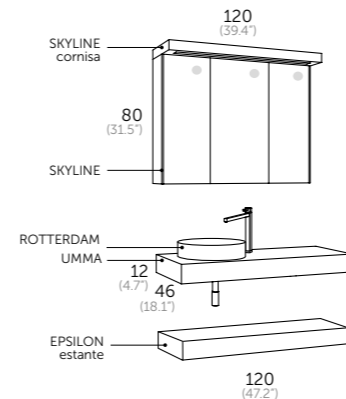

Encimera con faldón umma | Blanco estatuario

Composición | blanco estatuario | ocean

1	571 56 000	Umma 120	500 €
1	594 32 121	Epsilon estante	260 €
1	341 35 120	Skyline	585 €
1	341 35 121	Cornisa	145 €
1	507 01 004	Rotterdam	125 €
1	410 00 101	Sifón	35 €
		Total	1650 €

Grifo

1	412 00 805	Combi alto cromo	125 €

umma.

Tapas

altura 2 cm

ref: 570 XX 000

Ancho		Precio
de 40 a 65	1 seno	155 €
de 66 a 75	1 seno	165 €
de 76 a 85	1 seno	175 €
de 86 a 95	1 seno	200 €
de 96 a 105	1 seno	225 €
de 106 a 115	1 seno	250 €
de 116 a 125	1 seno	270 €
de 116 a 125	2 senos	290 €
de 126 a 135	1 seno	360 €
de 126 a 135	2 senos	380 €
de 136 a 145	1 seno	385 €
de 136 a 145	2 senos	405 €
de 146 a 155	1 seno	410 €
de 146 a 155	2 senos	425 €

Encimera con faldón

altura faldón desde 3 hasta 12 cm

ref: 571 XX 000

Ancho		Precio
de 40 a 65	1 seno	280 €
de 66 a 75	1 seno	320 €
de 76 a 85	1 seno	355 €
de 86 a 95	1 seno	390 €
de 96 a 105	1 seno	425 €
de 106 a 115	1 seno	480 €
de 116 a 125	1 seno	500 €
de 116 a 125	2 senos	515 €
de 126 a 135	1 seno	530 €
de 126 a 135	2 senos	550 €
de 136 a 145	1 seno	570 €
de 136 a 145	2 senos	585 €
de 146 a 155	1 seno	605 €
de 146 a 155	2 senos	620 €

altura faldón desde 13 hasta 20 cm

ref: 572 XX 000

Ancho		Precio
de 40 a 65	1 seno	330 €
de 66 a 75	1 seno	380 €
de 76 a 85	1 seno	415 €
de 86 a 95	1 seno	460 €
de 96 a 105	1 seno	500 €
de 106 a 115	1 seno	550 €
de 116 a 125	1 seno	590 €
de 116 a 125	2 senos	610 €
de 126 a 135	1 seno	635 €
de 126 a 135	2 senos	640 €
de 136 a 145	1 seno	680 €
de 136 a 145	2 senos	695 €
de 146 a 155	1 seno	720 €
de 146 a 155	2 senos	735 €