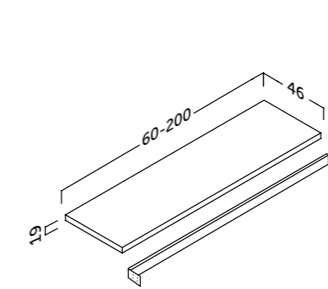

barra de refuerzo en aluminio incluida

3 tiradores y 3 colores para elegir.

3 handles and 3 colours to choose from.

○ Blanco ● Cromo ● Negro