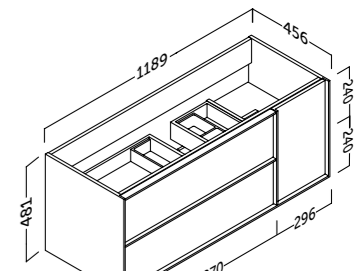

oslo.120 (47.2")

Acabado	Referencia	Precio
Blanco brillo	142 01 120	495 €
Blanco mate	142 27 120	495 €
Roble natural	142 24 120	390 €
Pino gris	142 37 120	390 €
Wengué nature	142 44 120	390 €