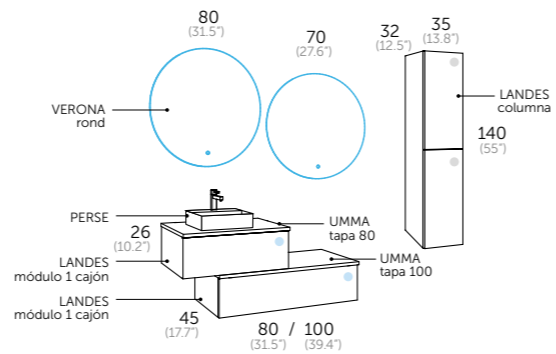

Tapa umma | Negro marquina | lavabo perse | negro

Composición | negro marquina | negro | roble natural

1	112 24 083	Módulo 1 cajón 80 con organizador	240 €
1	570 55 000	Umma tapa 80	175 €
1	112 24 104	Módulo 1 cajón 100	280 €
1	570 55 000	Umma tapa 100	225 €
	422 02 000	Tiradores line / negro	
1	565 61 000	Perse	585 €
1	247 00 080	Verona rond 80	220 €
1	247 00 070	Verona rond 70	200 €
		Total	1925 €