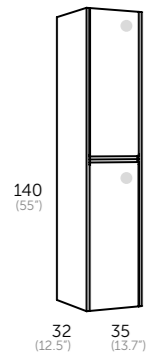

comet.60 (23.62")

lavabos / washbasin / lavatorio / lavabo / gaineakoak / encimera

Acabado	Referencia	Precio
Blanco brillo	152 01 060	215 €
Roble natural	152 24 060	205 €

comet.70 (27.55")

lavabos / washbasin / lavatorio / lavabo / gaineakoak / encimera

Acabado	Referencia	Precio
Blanco brillo	152 01 070	230 €
Roble natural	152 24 070	215 €

comet.80 (31.49")

lavabos / washbasin / lavatorio / lavabo / gaineakoak / encimera

Acabado	Referencia	Precio
Blanco brillo	152 01 080	240 €
Roble natural	152 24 080	230 €

auxiliares / auxiliary units

joker.columna

Acabado	Referencia	Precio
Blanco brillo	137 01 335	260 €
Roble natural	137 24 335	240 €

Apertura reversible | Reversible opening

joker.colgar

Acabado	Referencia	Precio
Blanco brillo	137 01 435	125 €
Roble natural	137 24 435	110 €

Apertura reversible | Reversible opening

joker.auxiliar

Acabado	Referencia	Precio
Blanco brillo	137 01 445	85 €
Roble natural	137 24 445	75 €

Apertura reversible | Reversible opening

espejos / mirrors / espelhos / miralls / ispiuak / espellos

Referencia	Precio	Referencia	Precio	Referencia	Precio	Referencia	Precio	Referencia	Precio	Referencia	Precio	Referencia	Precio
204 00 060	45 €	244 00 060	45 €	269 00 060	120 €	246 00 060	189 €	247 00 070	200 €	264 00 080	210 €	340 11 060	160 €

espejos / mirrors / espelhos / miralls / ispiuak / espellos

Referencia	Precio	Referencia	Precio	Referencia	Precio	Referencia	Precio	Referencia	Precio	Referencia	Precio
204 00 070	50 €	244 00 070	50 €	269 00 070	140 €	246 00 070	219 €	247 00 070	200 €	340 11 070	180 €

espejos / mirrors / espelhos / miralls / ispiuak / espellos