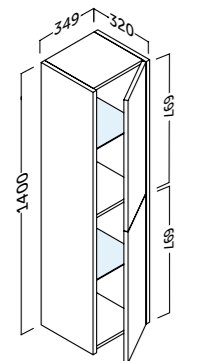

joker.columna

Acabado	Referencia	Precio
Blanco brillo	137 01 335	260 €
Gris brillo	137 03 335	260 €
Roble natural	137 24 335	240 €
Pino gris	137 37 335	240 €
Nogal oscuro	137 39 335	240 €

Apertura reversible | Reversible opening
El estante de cristal puede cambiar su posición +/- 64 mm.