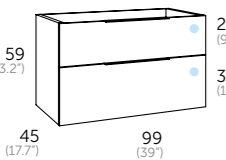

galsaky.100 (39.37")

Acabado	Referencia	Precio
Blanco brillo	151 01 100	270 €
Gris brillo	151 03 100	300 €
Roble natural	151 24 100	260 €
Pino gris	151 37 100	260 €
Nogal oscuro	151 39 100	260 €

lavabos / washbasin / lavatorio / lavabo / gainekoak / encimeras

ONIX NEW cerámica	TOPACIO resina	QUATTRO cerámica	AMBAR mate	MASAI
Referencia 550 01 100	Referencia 505 01 100	Referencia 521 01 100	Referencia 506 01 100	Referencia 518 01 100
Precio 115 €	Precio 190 €	Precio 190 €	Precio 240 €	Precio 250 €
				● Negro azabache 518 02 100 250 €

galsaky.120 (60+60) (47.24")

ONIX NEW cerámica	TOPACIO resina	SUN	VERONA led
Referencia 550 01 122	Referencia 505 01 122	Referencia 204 00 120	Referencia 246 00 120
Precio 190 €	Precio 250 €	Precio 80 €	Precio 325 €

galsaky.140 (70+70) (55")

TOPACIO resina	AMBAR mate	SIGMA	VERONA led
Referencia 505 01 142	Referencia 506 01 142	Referencia 290 00 140	Referencia 246 00 140
Precio 325 €	Precio 390 €	Precio 130 €	Precio 360 €