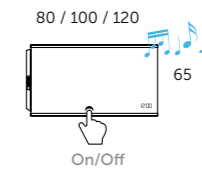

- Sistema antivaho. Anti fog system. Sistema anti-vapor. Sistema antibaf. Lurrunaren kontrako sistema. Sistema antivaho.
- Luz ambiental. Ambient light. Luz ambiente. Llum ambiental. Giro-argia. Luz ambiental.
- Sensor de contacto On/Off. Contact sensor On/Off. Sensor interruptor On/Off. Sensor de contacte On/Off. On/Off Kontaktu sentsorea. Sensor de contacto On/Off.
- Reloj digital. Digital clock. Relógio digital. Relloge digital. Erloju digitala. Reloxo dixital.

Reproductor musical bluetooth, 2 altavoces de 3 w cada uno. Music player bluetooth, 2 speakers of 3W each. Reprodutor musical com bluetooth, 2 altifalantes de 3 w cada um. Reprodutor musical bluetooth, 2 altaveus de 3 w cadascú. Musika erreproduzizaille bluetooth, 3 w-dun bi bozgorailu. Reprodutor musical bluetooth, 2 altofalantes de 3 w cada un.