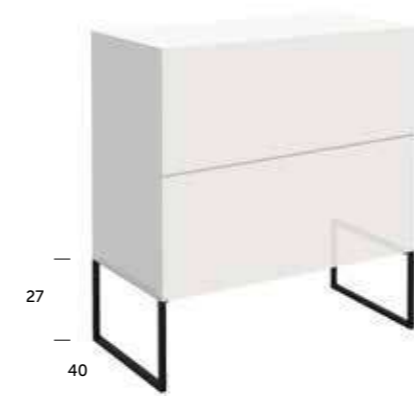

Patatas Legs

Patas Kuadro*
Kuadro Legs

Acabado	Referencia	Precio
● Negro	412 02 720	50 €
● Aluminio	412 00 720	50 €