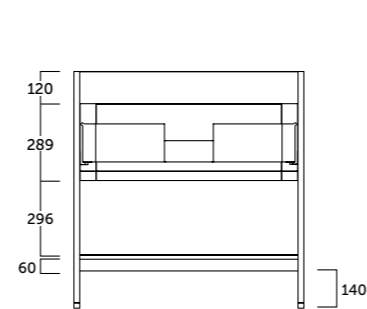

toscana.

- Costilla metálica. Metal interior drawers. Guia metálica. Costella metálica. Saiheski metalikoa. Costela metálica.
- Cajón con organizador. Organizer unit. Gaveta con organizador. Calaix amb organitzador. Antolatzailearekin tiradera. Caixón con organizador.
- Cierre amortiguado. Soft close. Com amortecedor. Tancament suau. Motelgailudun itxierazko. Peche amortecido.
- Extracción total. Total extraction. Extração total. Extracció total. Erauzketa osoa. Extracción total.
- Guías Hettich. Hettich sliding system. Guías Hettich. Guies Hettich. Hettich gidak. Guías Hettich.
- Acabado lacado mate. Matte lacquered finish. Cor lacado mate. Acabat lacat mat. Mate lakatzko bukatua. Acabado lacado mate.
- Melamina con textura. Textured melamine. Melamina texturizada. Melamina amb textura. Testurako melamina. Melamina con textura.

- 2 cajones de costillas metálicas ajustables con extracción total y cierre amortiguado. Tiradores metálicos.
- Frente 19 mm / Lateral 22 mm.
- 2 adjustable drawers with metal sides with total extraction and silentslow closing. Metallic handles.
- 19 mm front / 22 mm side panels.

toscana.60 (23.6")

Acabado	Referencia	Precio
Blanco mate	197 27 060	420 €
Deep blue mate	197 18 060	420 €
Roble natural	197 24 060	420 €
Pino gris	197 37 060	420 €

toscana.80 (31.5")

Acabado	Referencia	Precio
Blanco mate	197 27 080	475 €
Deep blue mate	197 18 080	475 €
Roble natural	197 24 080	475 €
Pino gris	197 37 080	475 €

toscana.100 (39.4")

Acabado	Referencia	Precio
Blanco mate	197 27 100	530 €
Deep blue mate	197 18 100	530 €
Roble natural	197 24 100	530 €
Pino gris	197 37 100	530 €

toscana.columna

Acabado	Referencia	Precio
Blanco mate	197 27 335	425 €
Deep blue mate	197 18 335	425 €
Roble natural	197 24 335	425 €
Pino gris	197 37 335	425 €