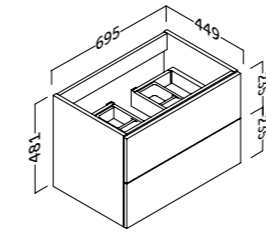

landes.70 (27.5")

Acabado	Referencia	Precio
Blanco mate	112 35 070	350 €
Roble natural	112 24 070	350 €
Pino gris	112 37 070	350 €
Antracita mate	112 45 070	350 €