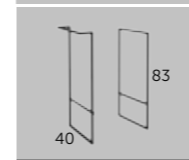

landes.tapa

con barra de refuerzo de aluminio

	cm	Blanco mate	Roble natural	Pino gris	Antracita mate	Precio
1'9" = 46	60	112 35 206	112 24 206	112 37 206	112 45 206	70 €
	70	112 35 207	112 24 207	112 37 207	112 45 207	75 €
	80	112 35 208	112 24 208	112 37 208	112 45 208	80 €
	100	112 35 210	112 24 210	112 37 210	112 45 210	90 €
	120	112 35 212	112 24 212	112 37 212	112 45 212	110 €

Precios recomendados expresados en euros. IVA no incluido.

sobreponer / over countertop basins

ROTTERDAM Referencia Precio 507 01 004 125 €	ESTAMBUL Referencia Precio 507 01 005 130 €	OVAL Referencia Precio 509 01 001 160 €	MASAI Referencia Precio ● Negro azabache 518 02 051 185 € más colores pág. 289

patas / legs

Kit Industrial (Reversible)

Para mueble altura 48 cm
Referencia Precio
● Negro 412 02 715 100 €