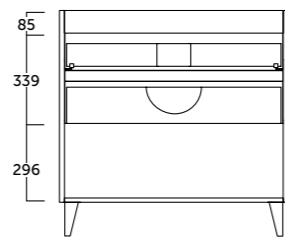

siena. fondo reducido

- Acabado con textura. Texture finish. Acabamento texturizado. Acabat amb textura. Akabera ukitua. Acabado con textura.
- Cajón con organizador. Organizer unit. Gaveta com organitzador. Calaix amb organitzador. Antolatzailearekin tiradera. Caixón con organizador.
- Cierre amortiguado. Soft close. Com amortecedor. Tancament suau. Motelgailudun itxierazko. Peche amortecido.
- Frente cajón regulable. Adjustable front. Frente da gaveta ajustável. Front calaix regulable. Neurirako kajoj aurrekaldea. Fronte axustable.
- Guías Hettich. Hettich sliding system. Guies Hettich. Guies Hettich. Hettich gidak. Guías Hettich.
- Acabado lacado brillo. Glossy lacquered finish. Cor lacado brillo. Acabat lacat brillant. Distiradun lakatzuko bukatua. Acabado lacado brillo.
- Melamina con textura. Textured melamine. Melamina texturizada. Melamina amb textura. Testurako melamina. Melamina con textura.

- 3 cajones ajustables con cierre amortiguado. Tiradores metálicos.
- Frente 19 mm / Lateral 19 mm.
- 3 adjustable drawers and door with silentslow closing and metal handles.
- 19 mm front / 19 mm side panels.

siena.70 (27.5")

Acabado	Referencia	Precio
○ Blanco brillo	144 01 070	275 €
● Roble natural	144 24 070	250 €

siena.80 (31.5")

Acabado	Referencia	Precio
○ Blanco brillo	144 01 080	310 €
● Roble natural	144 24 080	285 €