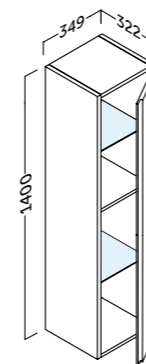

cairo.columna

Acabado	Referencia	Precio
Roble natural	194 24 335	240 €
Pino gris	194 37 335	240 €

El estante de cristal puede cambiar su posición +/- 64 mm.