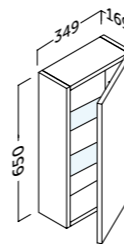

Auxiliares. auxiliary units

El estante de cristal puede cambiar su posición +/- 32 mm.