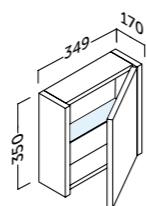

joker.auxiliar

Acabado	Referencia	Precio
Blanco brillo	137 01 445	85 €
Roble natural	137 24 445	75 €
Pino gris	137 37 445	75 €
Wengué nature	137 44 445	75 €

Apertura reversible | Reversible opening

El estante de cristal puede cambiar su posición +/- 32 mm.