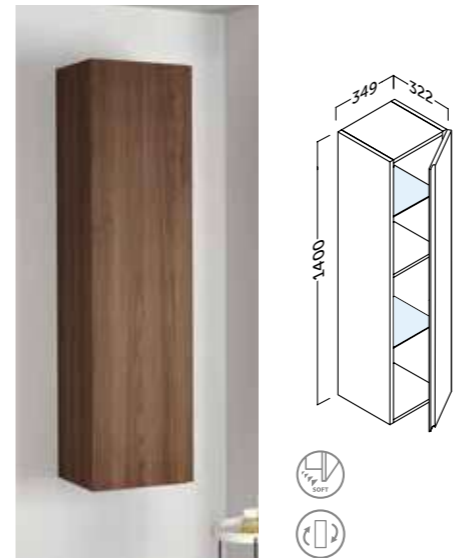

cairo.columna

Acabado	Referencia	Precio
○ Blanco brillo	194 01 335	325 €
● Roble natural	194 24 335	240 €
● Pino gris	194 37 335	240 €
● Nogal oscuro	194 39 335	240 €
● Wengué nature	194 44 335	240 €

El estante de cristal puede cambiar su posición +/- 64 mm.

The glass shelf can change the position +/- 64 mm.