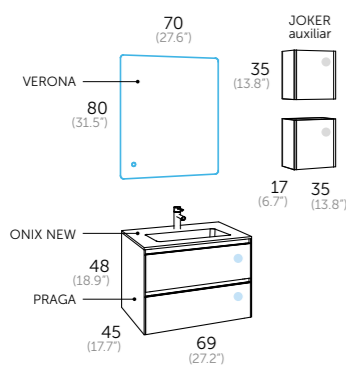

Composición | wengué nature

1	162 44 070	Praga 70	245 €
1	550 01 070	Onix new	75 €
1	246 00 070	Verona	219 €
Total			539 €

Auxiliares

2	137 44 445	Joker auxiliar	2x75 €
Total			150 €

Grifo

1	412 00 800	Combi cromo	95 €

praga.70

Acabado con textura. Texture finish. Acabamento texturizado. Acabat amb textura. Akabera ukitua. Acabado con textura.

Cierre amortiguado. Soft close. Com amortecedor. Tancament suau. Motelgailudun itxierazko. Peche amortecido.

Luz ambiental. Ambient light. Luz ambiente. Llum ambiental. Giro-argia. Luz ambiental.

Reversible. It is reversible. Reversibel. Reversibile. itzulgarria. Reversible.

Pino gris
Grey pine
Pinho cinzento
Pi gris
Pino gris
Piñeiro gris

Wengué nature
Wenge nature