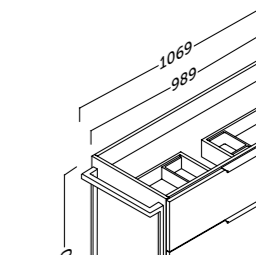

galsaky.IND.100 (39.4")

Acabado	Referencia	Precio
Blanco brillo	150 01 100	375 €
Gris brillo	150 03 100	400 €
Roble natural	150 24 100	360 €
Pino gris	150 37 100	360 €
Nogal oscuro	150 39 100	360 €