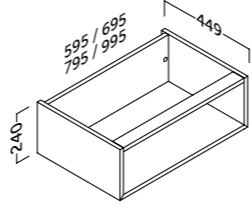

Módulo 2 cajones

60 (23.6")

Acabado	Referencia	Precio
Blanco mate	112 35 060	310 €
Roble natural	112 24 060	310 €
Pino gris	112 37 060	310 €
Antracita mate	112 45 060	310 €

70 (27.5")

Acabado	Referencia	Precio
Blanco mate	112 35 070	350 €
Roble natural	112 24 070	350 €
Pino gris	112 37 070	350 €
Antracita mate	112 45 070	350 €

80 (31.5")

Acabado	Referencia	Precio
Blanco mate	112 35 080	370 €
Roble natural	112 24 080	370 €
Pino gris	112 37 080	370 €
Antracita mate	112 45 080	370 €

100 (39.4")

Acabado	Referencia	Precio
Blanco mate	112 35 100	425 €
Roble natural	112 24 100	425 €
Pino gris	112 37 100	425 €
Antracita mate	112 45 100	425 €

120 (47.2")

Acabado	Referencia	Precio
Blanco mate	112 35 120	465 €
Roble natural	112 24 120	465 €
Pino gris	112 37 120	465 €
Antracita mate	112 45 120	465 €

Tapa salvafisón opcional

Cubre el hueco del salvafisón cuando no lleva lavabo.
Covers the siphon hole when it does not have a washbasin.

Referencia	Precio
418 00 000	10 €

Módulo 1 cajón con salvafisón y organizador

60 (23.6")

Acabado	Referencia	Precio
Blanco mate	112 35 063	195 €
Roble natural	112 24 063	195 €
Pino gris	112 37 063	195 €
Antracita mate	112 45 063	195 €

70 (27.5")

Acabado	Referencia	Precio
Blanco mate	112 35 073	215 €
Roble natural	112 24 073	215 €
Pino gris	112 37 073	215 €
Antracita mate	112 45 073	215 €

80 (31.5")

Acabado	Referencia	Precio
Blanco mate	112 35 083	240 €
Roble natural	112 24 083	240 €
Pino gris	112 37 083	240 €
Antracita mate	112 45 083	240 €

100 (39.4")

Acabado	Referencia	Precio
Blanco mate	112 35 103	280 €
Roble natural	112 24 103	280 €
Pino gris	112 37 103	280 €
Antracita mate	112 45 103	280 €

Módulo 1 cajón

60 (23.6")

Acabado	Referencia	Precio
Blanco mate	112 35 064	195 €
Roble natural	112 24 064	195 €
Pino gris	112 37 064	195 €
Antracita mate	112 45 064	195 €

70 (27.5")