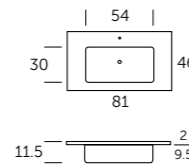

masai.80 (31,5")

Referencia*	Precio
Blanco	518 01 080 235 €
Gris cemento	518 09 080 235 €
Fango	518 18 080 235 €
Antracita	518 03 080 235 €
Negro azabache	518 02 080 235 €
Berenjena	518 11 080 235 €
Morado	518 12 080 235 €
Beige	518 05 080 235 €
Moka	518 19 080 235 €
Tierra	518 20 080 235 €
Tropic	518 30 080 235 €
Turquoise	518 31 080 235 €
Ocean	518 32 080 235 €
Metalizado	
Mustard metaliz.	518 33 080 235 €
Cooper metaliz.	518 34 080 235 €
Marrón metaliz.	518 08 080 235 €
Negro metaliz.	518 04 080 235 €
Metálico	
Plata metálico	518 15 080 235 €
Oro metálico	518 16 080 235 €
Plomo metálico	518 17 080 235 €