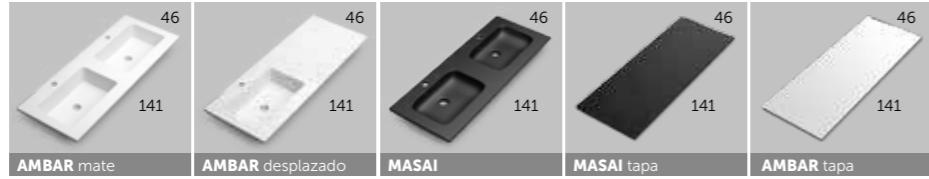

Referencia	Precio	Referencia	Precio	Referencia	Precio	Referencia	Precio	Referencia	Precio
506 01 142	390 €	506 01 143	350 €	518 01 142	545 €	519 01 140	275 €	508 01 140	290 €
		Derecha	506 01 144 350 €	● Negro azabache	518 02 142 545 €	● Negro azabache	519 02 140 275 €		

más colores pág. 284   más colores pág. 286

sobreponer / over countertop basins