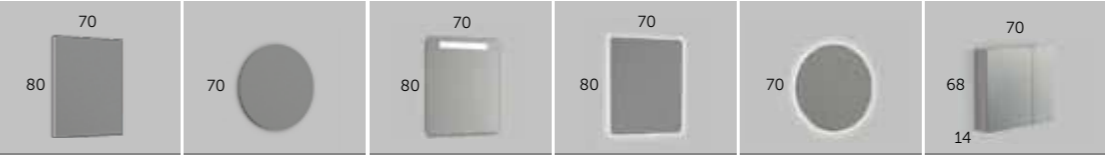

70 cm. espejos / mirrors / espelhos / miralls / ispiluak / espellos

SUN	Referencia	Precio	REDONDO	Referencia	Precio	RAIN led	Referencia	Precio	VERONA led	Referencia	Precio	VERONA ROND led	Referencia	Precio	FLASH 70 camerino	Referencia	Precio
	204 00 070	50 €		244 00 070	50 €		269 00 070	140 €		246 00 070	219 €		247 00 070	200 €		340 11 070	180 €