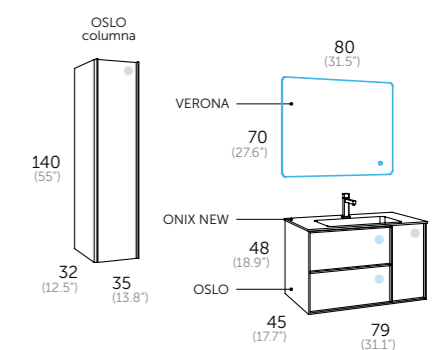

Composición | roble natural

1	142 24 080	Oslo 80	310 €
1	550 01 080	Onix new	85 €
1	246 00 070	Verona	219 €
Total			614 €

Auxiliares

1	142 24 335	Columna	215 €

Grifo

1	412 00 800	Combi cromo	95 €