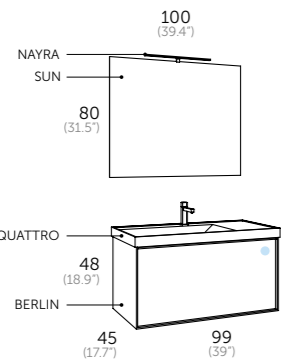

Grifo

1	412 00 800	Combi cromo	95 €
---	------------	--------------------	------

-  Blanco mate / Matte white / Branc mat / Blanc mat / Zuri matea / Branco mate
-  Roble natural / Natural oak / Carvalho natural / Roure natural / Haritza naturala / Carballo natural
-  Pino gris / Grey pine / Pinho cinzento / Pi gris / Pinu grisa / Piñeiro gris
-  Wengué nature / Wenge nature