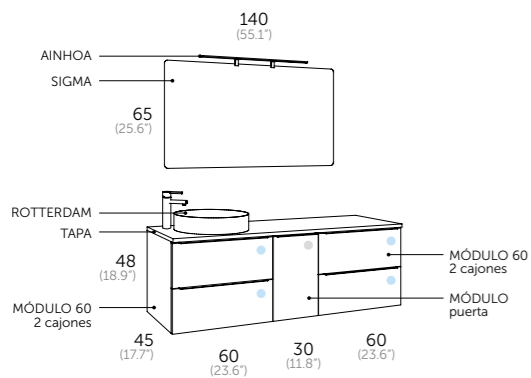

Resistente al agua.
Resistant to water.