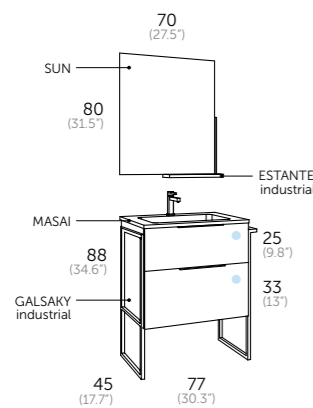

galsaky.70

INDUSTRIAL

Composición | pino gris

1	150 37 070	Galsaky IND 70	315 €
1	518 02 070	Masai negro	220 €
1	204 00 070	Sun	50 €
Total			585 €

Auxiliares

1	412 37 700	Estante industrial	35 €

Grifo

1	412 02 800	Combi negro	110 €

- Acabado con textura. Texture finish. Acabamento texturizado. Acabat amb textura. Akabera ukitua. Acabado con textura.
- Cajón con organizador. Organizer unit. Gaveta com organizador. Caixa amb organitzador. Antolatzailearekin tiradera. Caixaón con organizador.
- Cierre amortiguado. Soft close. Com amortecedor. Tancament suau. Moteigalludun itxierazco. Peche amortecido.
- Frente cajón regulable. Adjustable front. Frente da gaveta ajustável. Front calaix regulable. Neurrirako kajoi aurrekaldea. Fronte axustable.
- Guías Hettich. Hettich sliding system. Guies Hettich. Guies Hettich. Hettich gidak. Guies Hettich.
- Melamina con textura. Textured melamine. Melamina texturizada. Melamina amb textura. Testurako melamina. Melamina con textura.