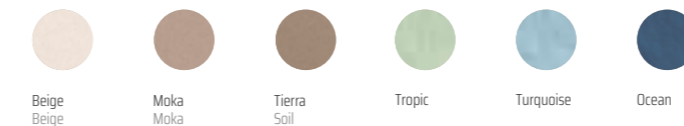

Nuestros grifos son fabricados en Europa.
Manufactured in Europe.

Precios recomendados expresados en euros. IVA no incluido.