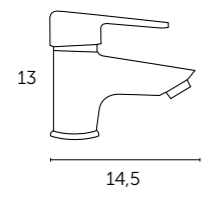

córdoba

Referencia	Precio
414 00 080	80 €

- Latiguillo CSTB
- ACS