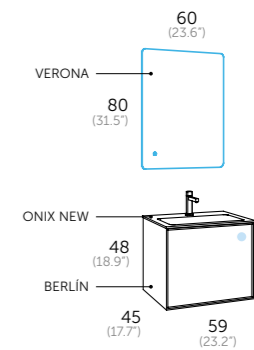

berlín.60

Composición | blanco mate

1	143 27 060	Berlín 60	370 €
1	550 01 060	Onix new	65 €
1	246 00 060	Verona	189 €
Total			624 €

Grifo

1	412 00 800	Combi cromo	95 €