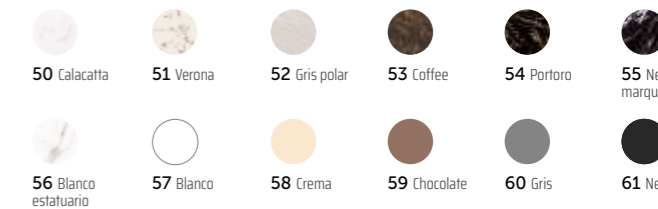

50 Calacatta 51 Verona 52 Gris polar 53 Coffee 54 Portoro 55 Negro marquina

56 Blanco estatuario 57 Blanco 58 Crema 59 Chocolate 60 Gris 61 Negro

Precios recomendados expresados en euros. IVA no incluido.