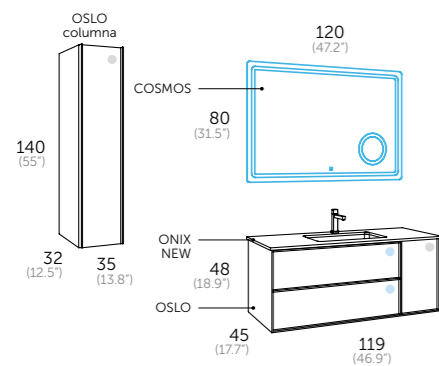

oslo.120

Composición | blanco brillo

1	142 01 120	Oslo 120	495 €
1	550 01 120	Onix new 1 seno	170 €
1	270 00 120	Cosmos	300 €
Total			965 €

Auxiliares

1	142 01 335	Columna	310 €

Grifo

1	412 00 800	Combi cromo	95 €

- Acabado con textura. Texture finish. Acabamento texturizado. Acabat amb textura. Akabera ukitua. Acabado con textura.
- Cajón con organizador. Organizer unit. Gaveta con organizador. Calaix amb organitzador. Antolatzailearekin tiradera. Caixaón con organizador.
- Cierre amortiguado. Soft close. Com amortecedor. Tancament suau. Motelgailudun itxierazko. Peche amortecido.
- Frente cajón regulable. Adjustable front. Frente da gaveta ajustável. Front calaix regulable. Neurrirako kajoi aurrekaldea. Fronte axustable.
- Guías Hettich. Hettich sliding system. Guías Hettich. Guies Hettich. Hettich gidak. Guías Hettich.
- Cierre amortiguado. Soft close. Porta com amortecedor. Tancament suau. Motelgailudun itxierazko. Peche amortecido.
- Acabado lacado brillo. Glossy lacquered finish. Cor lacado brilhante. Acabat lacat brillant. Distiradun lakatzko bukatua. Acabado lacado brillo.
- Sistema antivaho. Anti fog system. Sistema anti-vapor. Sistema antibaf. Lurrunaren kontrako sistema. Sistema antivaho.
- Sensor de contacto On/Off. Contact sensor On/Off. Sensor interruptor On/Off. Sensor de contacte On/Off. On/Off Kontaktu sentsorea. Sensor de contacto On/Off.
- Lupa aumento x3. Magnifying zoom in Mirror. Lupa aumento 3x. Lupa augment x3. 3x-ekohaundiagotze lupa. Lupa aumento 3x.

- Blanco brillo
  Glossy white
  Branco brilhante
  Blanc brillant
  Zuria disiratsua
  Branco brillante
- Blanco mate
  Matte white
  Branco mat
  Blanc mat
  Zuri matea
  Branco mate
- Roble natural
  Natural oak
  Carvalho natural
  Roure natural
  Haritza naturala
  Carballo natural
- Pino gris
  Grey pine
  Pinho cinzento
  Pi gris
  Pinu grisa
  Piñeiro gris
- Wengué nature
  Wenge nature