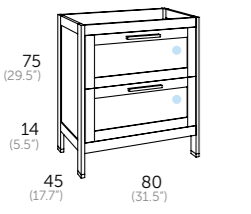

toscana.80 (31.49")

lavabos / washbasin / lavatorio / lavabo / gainekoak / encimera

Acabado	Referencia	Precio
Blanco mate	197 27 080	475 €
Deep blue mate	197 18 080	475 €
Roble natural	197 24 080	475 €
Pino gris	197 37 080	475 €