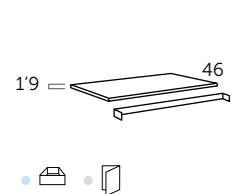

landes.tapa

con barra de refuerzo de aluminio

cm	Roble natural	Pino gris	Precio
60	112 24 206	112 37 206	70 €
70	112 24 207	112 37 207	75 €
80	112 24 208	112 37 208	80 €
100	112 24 210	112 37 210	90 €
120	112 24 212	112 37 212	110 €

sobreponer / over countertop basins

ROTTERDAM	ESTAMBUL	OVAL	MASAI	VÁLVULA clic clac
Referencia: 507 01 004, Precio: 125 €	Referencia: 507 01 005, Precio: 130 €	Referencia: 509 01 001, Precio: 160 €	Referencia: 518 02 051, Precio: 185 € 518 02 051, Precio: 185 € ● Negro azabache más colores página 289	Referencia: 410 02 203, Precio: 25 €

espejos / mirrors / espelhos / miralls / ispiluak / espellos

SUN	REDONDO	RAIN led	VERONA led	VERONA ROND led	MÓDENA led	FLASH 60 camerino	SKYLINE 60 camerino
Referencia: 204 00 060, Precio: 45 €	Referencia: 244 00 060, Precio: 45 €	Referencia: 269 00 060, Precio: 120 €	Referencia: 246 00 060, Precio: 189 €	Referencia: 247 00 070, Precio: 200 €	Referencia: 264 00 080, Precio: 210 €	Referencia: 340 11 060, Precio: 160 €	Referencia: 341 01 060, Precio: 315 € 341 24 060, Precio: 315 € ● Roble natural más colores pág. 298

espejos / mirrors / espelhos / miralls / ispiluak / espellos

SUN	REDONDO	RAIN led	VERONA led	VERONA ROND led	FLASH 70 camerino
Referencia: 204 00 070, Precio: 50 €	Referencia: 244 00 070, Precio: 50 €	Referencia: 269 00 070, Precio: 140 €	Referencia: 246 00 070, Precio: 219 €	Referencia: 247 00 070, Precio: 200 €	Referencia: 340 11 070, Precio: 180 €

espejos / mirrors / espelhos / miralls / ispiluak / espellos

SUN	SIGMA	RAIN led	VERONA led	VERONA ROND led	COSMOS led	SPOTY led	FLASH 80 camerino
Referencia: 204 00 080, Precio: 55 €	Referencia: 290 00 080, Precio: 70 €	Referencia: 269 00 080, Precio: 140 €	Referencia: 246 00 100, Precio: 239 €	Referencia: 247 00 080, Precio: 220 €	Referencia: 270 00 080, Precio: 230 €	Referencia: 267 00 080, Precio: 310 €	Referencia: 340 11 080, Precio: 195 €

espejos / mirrors / espelhos / miralls / ispiluak / espellos

SUN	SIGMA	RAIN led	VERONA led	VERONA ROND led	COSMOS led	TOWER led	SPOTY led
Referencia: 204 00 100, Precio: 70 €	Referencia: 290 00 100, Precio: 80 €	Referencia: 269 00 100, Precio: 175 €	Referencia: 246 00 100, Precio: 239 €	Referencia: 247 00 100, Precio: 270 €	Referencia: 270 00 100, Precio: 260 €	Referencia: 262 00 100, Precio: 279 €	Referencia: 267 00 100, Precio: 350 €

auxiliares / auxiliary units

joker.colgar

Acabado	Referencia	Precio
Blanco brillo	137 01 435	125 €
Gris brillo	137 03 435	125 €
Roble natural	137 24 435	110 €
Pino gris	137 37 435	110 €
Nogal oscuro	137 39 435	110 €

Apertura reversible | Reversible opening

joker.auxiliar

Acabado	Referencia	Precio
Blanco brillo	137 01 445	85 €
Gris brillo	137 03 445	85 €
Roble natural	137 24 445	75 €
Pino gris	137 37 445	75 €
Nogal oscuro	137 39 445	75 €

Apertura reversible | Reversible opening

estante.IND

Acabado	Referencia	Precio
Blanco brillo	412 01 700	35 €
Gris brillo	412 03 700	35 €
Roble natural	412 24 700	35 €
Pino gris	412 37 700	35 €
Nogal oscuro	412 39 700	35 €

Apertura reversible | Reversible opening