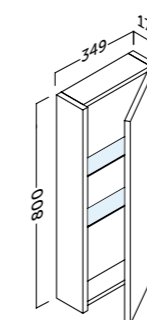

joker.colgar

Acabado	Referencia	Precio
Blanco brillo	137 01 435	125 €
Roble natural	137 24 435	110 €
Pino gris	137 37 435	110 €
Nogal oscuro	137 39 435	110 €

Apertura reversible | Reversible opening
El estante de cristal puede cambiar su posición +/- 32 mm.