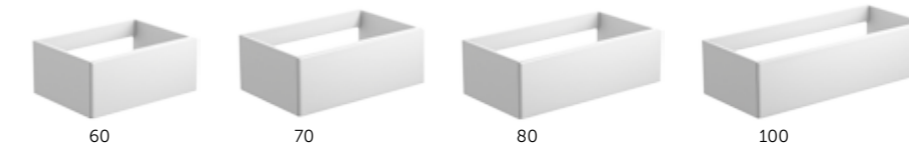

Cajón con salvafón y organizador. Drawer with organizer.