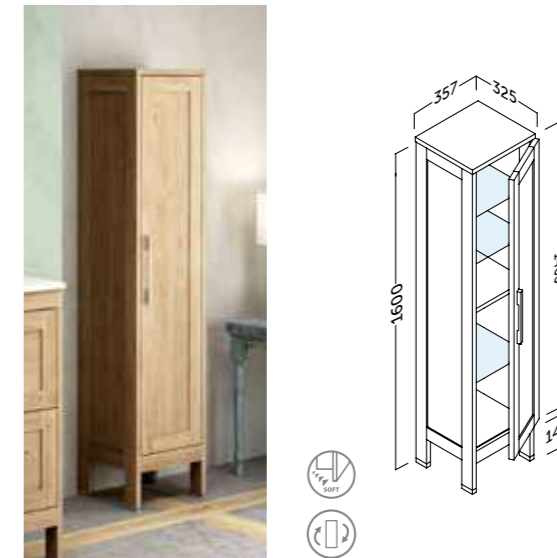

toscana.columna

Acabado	Referencia	Precio
○ Blanco mate	197 27 335	425 €
● Deep blue mate	197 18 335	425 €
● Roble natural	197 24 335	425 €
● Pino gris	197 37 335	425 €

El estante de cristal puede cambiar su posición +/- 64 mm.

The glass shelf can change the position +/- 64 mm.

Cierre amortiguado. Soft close. Porta com amortecedor. Tancament suau. Motelgailudun itxierazko. Peche amortecido.

Reversible girando columna. Reversible rotating column.

Reversible girando puerta. Reversible rotating door.

Estante de cristal. Glass shelf.