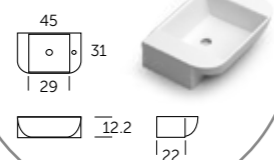

Bali 45 cerámica

Composición | blanco brillo

1	145 01 045	Versa 45	130 €
1	515 01 045	Bali cerámica	75 €
1	340 11 045	Flash 45	145 €
		Total	350 €