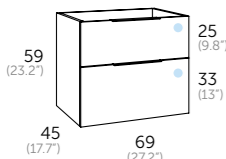

galsaky.70 (27.55")

Acabado	Referencia	Precio
Blanco brillo	151 01 070	225 €
Gris brillo	151 03 070	260 €
Roble natural	151 24 070	215 €
Pino gris	151 37 070	215 €
Nogal oscuro	151 39 070	215 €

lavabos / washbasin / lavatorio / lavabo / gainekoak / encimeras

ONIX NEW cerámica	AMBAR mate	MASAI	MASAI tapa	AMBAR tapa
Referencia 550 01 070	Referencia 506 01 070	Referencia 518 01 070	Referencia 519 01 070	Referencia 508 01 070
Precio 75 €	Precio 170 €	Precio 220 €	Precio 180 €	Precio 180 €
		● Negro azabache 518 02 070 220 €	● Negro azabache 519 02 070 180 €