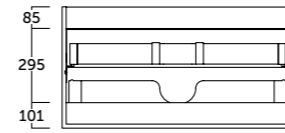

- Sujeción ajustable en altura y profundidad con sistema antivuelco.
- 2 cajones (1 interior) de costillas metálicas ajustables con extracción total y cierre amortiguado. Tirador integrado.
- Frente MDF 16 mm / Lateral MDF 16 mm.
- Height and depth adjustable suspension with anti-detachment system.
- 2 adjustable drawers (1 interior) with metal sides with total extraction and silentslow closing.
- 16 mm MDF front / 16 mm MDF side panels.