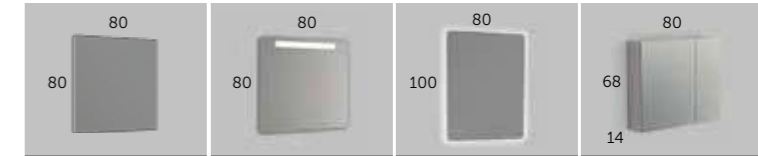

Referencia	Precio	Referencia	Precio	Referencia	Precio	Referencia	Precio
204 00 080	55 €	269 00 080	140 €	246 00 100	239 €	340 11 080	195 €

auxiliares / auxiliary units

joker.columna

Acabado	Referencia	Precio
○ Blanco brillo	137 01 335	260 €
● Roble natural	137 24 335	240 €

Apertura reversible | Reversible opening

joker.colgar

Acabado	Referencia	Precio
○ Blanco brillo	137 01 435	125 €
● Roble natural	137 24 435	110 €

Apertura reversible | Reversible opening

joker.auxiliar

Acabado	Referencia	Precio
○ Blanco brillo	137 01 445	85 €
● Roble natural	137 24 445	75 €

Apertura reversible | Reversible opening

Precios recomendados expresados en euros. IVA no incluido.