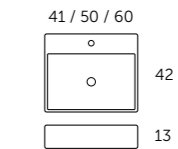

cm	Referencia	Precio
41 x 42	530 01 094	95 €
50 x 42	530 01 095	105 €
60 x 42	530 01 096	110 €

otto
cerámica