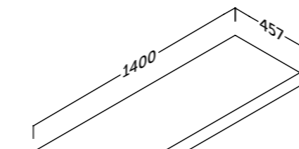

flow.140 (55.1")

Acabado	Referencia	Precio
● Roble natural	138 24 140	250 €
● Pino gris	138 37 140	250 €