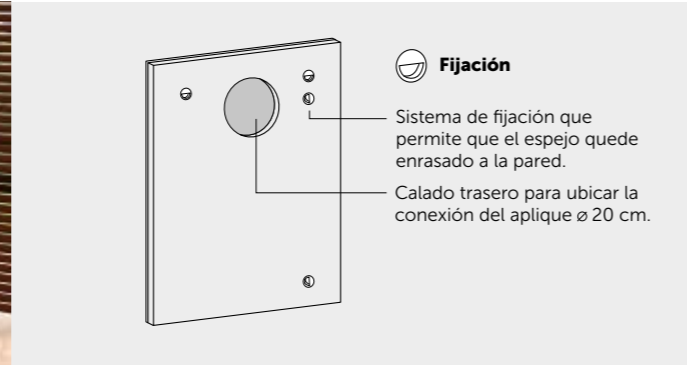

Mando en acabado roble natural

Mando en acabados colores masai

Nuestros grifos son fabricados en Europa.
Manufactured in Europe.

Precios recomendados expresados en euros. IVA no incluido.

Espejos

Mirrors

sun