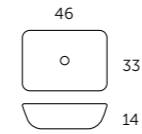

Precios recomendados expresados en euros. IVA no incluido.

Tapa stone.tec | 120 x 1,5 x 46
Lavabo Coliseum | Verde claro mate

Encimera con faldón stone.tec | 100 x 10 x 46
Lavabo Trevi | Azul índico

trevi