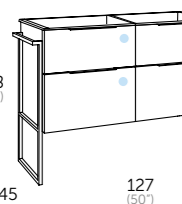

galsaky.IND.120 (47.24")

lavabos / washbasin / lavatorio / lavabo / gainekoak / encimera

Acabado	Referencia	Precio
Blanco brillo	150 01 120	550 €
Gris brillo	150 03 120	620 €
Roble natural	150 24 120	530 €
Pino gris	150 37 120	530 €
Nogal oscuro	150 39 120	530 €

ONIX NEW cerámica	TOPACIO resina	AMBAR mate	AMBAR desplazado	MASAI
Referencia: 550 01 122, Precio: 190 €	Referencia: 505 01 122, Precio: 250 €	Referencia: 506 01 122, Precio: 370 €	Referencia: 506 01 121, Precio: 330 € 506 01 123, Precio: 330 €	Referencia: 518 01 122, Precio: 380 € 518 02 122, Precio: 380 € ● Negro azabache más colores pág. 284