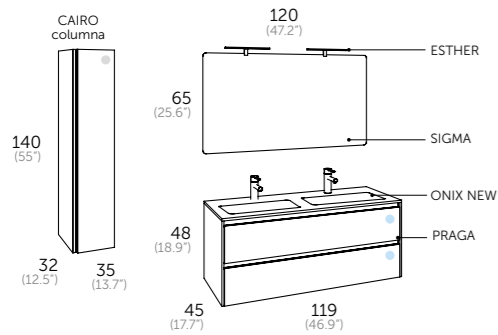

praga.120

Composición | roble natural

1	162 24 120	Praga 120	360 €
1	550 01 120	Onix new 2s.	190 €
1	290 00 120	Sigma	90 €
2	400 00 121	Esther	2x40 €
Total			720 €

Auxiliares

1	194 24 335	Cairo columna	240 €

Grifo

2	412 00 800	Combi cromo	2x95 €
Total			190 €

Acabado con textura. Texture finish. Acabamento texturizado. Acabat amb textura. Akabera ukitua. Acabado con textura.

Cierre amortiguado. Soft close. Com amortecedor. Tancament suau. Motelgailudun itxierazko. Peche amortecido.

Guías Hettich. Hettich sliding system. Guías Hettich. Guies Hettich. Hettich gidak. Guías Hettich.

Cierre amortiguado. Soft close. Porta com amortecedor. Tancament suau. Motelgailudun itxierazko. Peche amortecido.