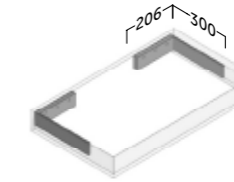

Sistema de soportes invisibles y tornillos incluidos.