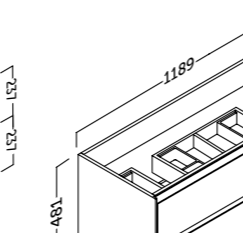

praga.

Guías Hettich. Hettich sliding system. Guías Hettich. Guies Hettich. Hettich gidak. Guías Hettich.

- Sujeción ajustable en altura y profundidad.
- 2 cajones ajustables con cierre amortiguado. Tiradores integrados.
- Fronte MDF 22 mm. Fronte acabado blanco 19 mm. Lateral MDF 16 mm.
- Height and depth adjustable suspension.
- 2 adjustable drawers and door with silentslow closing and integrated handles.
- 22 mm MDF front / 19 mm white finish. 16 mm MDF side panels.

hole.

Cierre amortiguado. Soft close. Com amortecedor. Tancament suau. Motelgailudun itxierazko. Peche amortecido.

Guías Hettich. Hettich sliding system. Guías Hettich. Guies Hettich. Hettich gidak. Guías Hettich.

- Sujeción ajustable en altura y profundidad.
- 2 cajones ajustables con cierre amortiguado más dos huecos. Tiradores integrados.
- Fronte MDF 22 mm / Lateral MDF 19 mm.
- Height and depth adjustable suspension.
- 2 adjustable drawers with silentslow closing and integrated handles.
- 22 mm MDF front / 19 mm MDF side panels.

praga.60 (23.6")

Acabado	Referencia	Precio
Blanco brillo	162 01 060	295 €
Roble natural	162 24 060	220 €
Pino gris	162 37 060	220 €
Wengué nature	162 44 060	220 €

praga.70 (27.5")

Acabado	Referencia	Precio
Blanco brillo	162 01 070	315 €
Roble natural	162 24 070	245 €
Pino gris	162 37 070	245 €
Wengué nature	162 44 070	245 €

praga.80 (31.5")

Acabado	Referencia	Precio
Blanco brillo	162 01 080	350 €
Roble natural	162 24 080	275 €
Pino gris	162 37 080	275 €
Wengué nature	162 44 080	275 €

praga.100 (39.4")

Acabado	Referencia	Precio
Blanco brillo	162 01 100	390 €
Roble natural	162 24 100	310 €
Pino gris	162 37 100	310 €
Wengué nature	162 44 100	310 €

praga.120 (47.2")