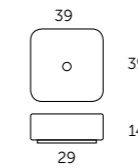

cm	Referencia	Precio
39 x 39	530 01 006	100 €

nove
cerámica