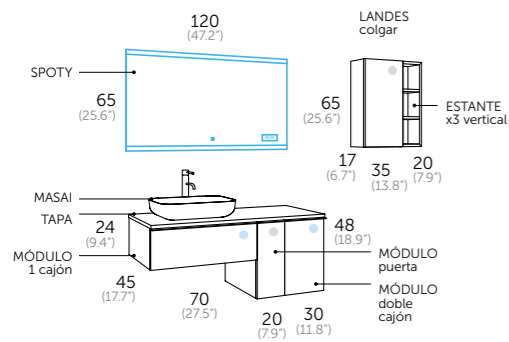

Resistente al agua.
Resistant to water.

landes.120

MODULAR

Composición | roble natural | antracita mate

1	112 24 073	Módulo 1 cajón 70 con organizador	215 €
1	112 45 020	Módulo puerta 20	135 €
1	112 24 034	Módulo doble cajón	190 €
	422 02 000	Tiradores Line / negro	
1	112 24 212	Tapa 120	110 €
1	518 02 051	Masai	185 €
1	267 00 120	Spoty	365 €
		Total	1200 €

Auxiliares			
1	112 24 435	Colgar	120 €
1	112 45 500	Estante x3 vertical	90 €
		Total	

- Costilla metálica. Metal interior drawers. Guia metálica. Costella metálica. Saiheski metalikoa. Costela metálica.
- Extracción total. Total extraction. Extração total. Extracció total. Erauzketa osoa. Extracción total.
- Cierre amortiguado. Soft close. Com amortecedor. Tancament suau. Moteigailudun itxierazko. Peche amortecido.
- Cajón con organizador. Organizer unit. Gaveta com organizador. Calaix amb organitzador. Antolatzailearekin tiradera. Caixaón con organizador.
- Guías Hettich. Hettich sliding system. Guies Hettich. Guies Hettich. Hettich gidak. Guies Hettich.
- Cierre amortiguado. Soft close. Porta com amortecedor. Tancament suau. Moteigailudun itxierazko. Peche amortecido.
- Apertura Push. Push to open. Empurre para abrir. Obertura Push. Push irekiera. Apertura Push.
- Melamina con textura. Textured melamine. Melamina texturizada. Melamina amb textura. Testurako melamina. Melamina con textura.
- Resistente al agua. Resistant to water. Resistente a água. Resistente a l'agua. Urarekiko erresistentzia. Resistente a auga.
- Sistema antivaho. Anti fog system. Sistema anti-vapor. Sistema antibaf. Lurrunaren kontrako sistema. Sistema antivaho.
- Luz ambiente. Ambient light. Luz ambiente. Llum ambiental. Giro-argia. Luz ambiental.
- Sensor de contacto On/Off. Contact sensor On/Off. Sensor interruptor On/Off. Sensor de contacte On/Off. On/Off Kontaktu sentorea. Sensor de contacto On/Off.
- Reloj digital. Digital clock. Relógio digital. Rellojge digital. Eriju digitala. Reloxo dixital.
- Reproductor musical bluetooth, 2 altavoces de 3 w cada uno. Music player bluetooth. 2 speakers of 3W each. Reprodutor musical com bluetooth, 2 altafalantes de 3 w cada um. Reprodutor musical bluetooth, 2 altaveus de 3 w cadascú. Musika erreproduzitzaila bluetooth, 3 w-dun bi bozgerailu. Reprodutor musical bluetooth, 2 altofalantes de 3 w cada un.

Blanco mate
Matte white
Branc mat
Blanc mat
Zuri matea
Branco mate

Pino gris
Grey pine
Pinho cinzento
Pi gris
Pino gris
Piñeiro gris

Mint mate
Matte mint

Dark forest mate
Matte Dark forest

Line

Tilt

Bend

tiradores / handles

blanco

cromo

negro