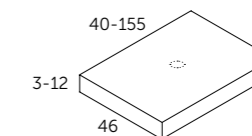

Encimera con faldón

altura faldón desde 3 hasta 12 cm

ref: 571 XX 000

Ancho		Precio
de 40 a 65	1 seno	280 €
de 66 a 75	1 seno	320 €
de 76 a 85	1 seno	355 €
de 86 a 95	1 seno	390 €
de 96 a 105	1 seno	425 €
de 106 a 115	1 seno	480 €
de 116 a 125	1 seno	500 €
de 116 a 125	2 senos	515 €
de 126 a 135	1 seno	530 €
de 126 a 135	2 senos	550 €
de 136 a 145	1 seno	570 €
de 136 a 145	2 senos	585 €
de 146 a 155	1 seno	605 €
de 146 a 155	2 senos	620 €