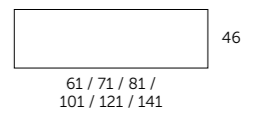

Lavabos

onix new

cerámica

Referencia	Precio
60	550 01 060 65 €
70	550 01 070 75 €
80	550 01 080 85 €
90	550 01 090 105 €
100	550 01 100 115 €
120	550 01 120 170 €
80 (60+20)	550 01 081 100 €
90 (70+20)	550 01 091 115 €
100 (70+30)	550 01 101 130 €
80 (20+60)	550 01 083 100 €
90 (20+70)	550 01 093 115 €
100 (30+70)	550 01 103 130 €
120	550 01 122 190 €

topacio

resina recubierta de gel coat acabado brillo

resina recubierta de gel coat acabado brillo

Referencia	Precio
60	505 01 060 125 €
80	505 01 080 155 €
100	505 01 100 190 €
120	505 01 120 230 €
120	505 01 122 250 €
140	505 01 142 325 €
80 (60+20)	506 01 081 250 €
90 (70+20)	506 01 092 260 €
90 (60+30)	506 01 091 260 €
100 (70+30)	506 01 107 270 €
110 (80+30)	506 01 112 280 €
120 (60+60)	506 01 121 330 €
140 (70+70)	506 01 143 350 €
80 (20+60)	506 01 083 250 €
90 (20+70)	506 01 094 260 €
90 (30+60)	506 01 093 260 €
100 (30+70)	506 01 108 270 €
110 (30+80)	506 01 114 280 €
120 (60+60)	506 01 123 330 €
140 (70+70)	506 01 144 350 €

ambar

solid surface mate

solid surface mate

Referencia	Precio
60	506 01 060 170 €
70	506 01 070 170 €
80	506 01 080 190 €
100	506 01 100 240 €
120	506 01 120 280 €
120	506 01 122 370 €
140	506 01 142 390 €
80 (60+20)	506 01 081 250 €
90 (70+20)	506 01 092 260 €
90 (60+30)	506 01 091 260 €
100 (70+30)	506 01 107 270 €
110 (80+30)	506 01 112 280 €
120 (60+60)	506 01 121 330 €
140 (70+70)	506 01 143 350 €
80 (20+60)	506 01 083 250 €
90 (20+70)	506 01 094 260 €
90 (30+60)	506 01 093 260 €
100 (30+70)	506 01 108 270 €
110 (30+80)	506 01 114 280 €
120 (60+60)	506 01 123 330 €
140 (70+70)	506 01 144 350 €

ambar tapas

solid surface mate

solid surface mate

Referencia	Precio
60	508 01 060 160 €
70	508 01 070 180 €
80	508 01 080 190 €
100	508 01 100 220 €
120	508 01 120 270 €
140	508 01 140 290 €

con toallero integrado

Referencia	Precio
70 (60+10)	508 01 071 230 €
80 (70+10)	508 01 081 250 €
90 (80+10)	508 01 091 260 €
110 (100+10)	508 01 111 290 €
130 (120+10)	508 01 131 340 €