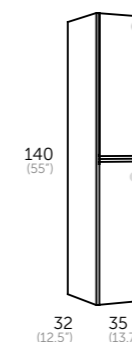

Precios recomendados expresados en euros. IVA no incluido.