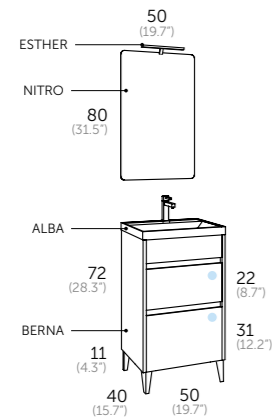

COMBI Grifo
Referencia Precio
412 00 800 95 €
más colores en página 291

berna. fondo reducido

50 / 60

siena. fondo reducido

70 / 80

berna.50

fondo reducido

Composición | blanco brillo