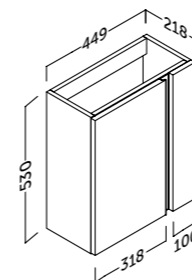

siena. fondo reducido

- Acabado con textura. Texture finish. Acabamento texturizado. Acabat amb textura. Akabera ukitua. Acabado con textura.
- Cajón con organizador. Organizer unit. Gaveta com organitzador. Calaix amb organitzador. Antolatzailearekin tiradera. Caixón con organizador.
- Cierre amortiguado. Soft close. Com amortecedor. Tancament suau. Motelgailudun itxierazko. Peche amortecido.
- Frente cajón regulable. Adjustable front. Frente da gaveta ajustável. Front calaix regulable. Neurirako kajoj aurrekaldea. Fronte axustable.
- Guías Hettich. Hettich sliding system. Guies Hettich. Guies Hettich. Hettich gidak. Guías Hettich.
- Acabado lacado brillo. Glossy lacquered finish. Cor lacado brillo. Acabat lacat brillant. Distiradun lakatzuko bukatua. Acabado lacado brillo.
- Melamina con textura. Textured melamine. Melamina texturizada. Melamina amb textura. Testurako melamina. Melamina con textura.

- 3 cajones ajustables con cierre amortiguado. Tiradores metálicos.
- Frente 19 mm / Lateral 19 mm.
- 3 adjustable drawers and door with silentslow closing and metal handles.
- 19 mm front / 19 mm side panels.

siena.70 (27.5")

Acabado	Referencia	Precio
○ Blanco brillo	144 01 070	275 €
● Roble natural	144 24 070	250 €

siena.80 (31.5")

Acabado	Referencia	Precio
○ Blanco brillo	144 01 080	310 €
● Roble natural	144 24 080	285 €

joker.columna

Acabado	Referencia	Precio
○ Blanco brillo	137 01 335	260 €
● Roble natural	137 24 335	240 €

Apertura reversible | Reversible opening

El estante de cristal puede cambiar su posición +/- 64 mm.

joker.colgar

Acabado	Referencia	Precio
○ Blanco brillo	137 01 435	125 €
● Roble natural	137 24 435	110 €

Apertura reversible | Reversible opening

El estante de cristal puede cambiar su posición +/- 32 mm.