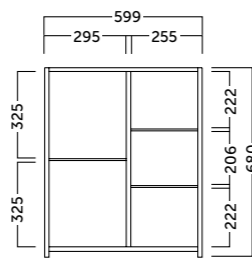

flash.60 (23.6")
cm Referencia Precio
Aluminio
60 340 11 060 160 €
(1 puerta)
Apertura reversible | Reversible opening