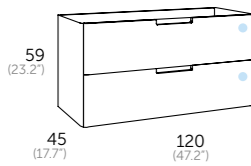

omega.60 (23.62")

lavabos / washbasin / lavatorio / lavabo / gaineakoak / encimera

espejos / mirrors / espelhos / miralls / ispiuak / espellos

LAVABOS Y ESPEJOS MÁS OPCIONES EN LAS PÁGINAS 280 - 299

Acabado brillo		
Referencia	Precio	
○ Blanco brillo	193 01 060	350 €
● Gris brillo	193 03 060	350 €
● Moka brillo	193 16 060	350 €

Acabado mate		
Referencia	Precio	
○ Blanco mate	193 27 060	350 €
● Gris intenso mate	193 34 060	350 €
● Moka mate	193 46 060	350 €

DAMA cerámica	MASAI Esquinas Curvas
Referencia Precio	Referencia Precio
503 01 060 85 €	○ Blanco 518 01 060 C 245 €
	● Negro azabache 518 02 060 C 245 €
	más colores pág. 284

SUN	REDONDO	RAIN led	VERONA led	VERONA ROND led	MÓDENA led	FLASH 60 camerino	SKYLINE 60 camerino
Referencia Precio	Referencia Precio	Referencia Precio	Referencia Precio	Referencia Precio	Referencia Precio	Referencia Precio	Referencia Precio
204 00 060 45 €	244 00 060 45 €	269 00 060 120 €	246 00 060 189 €	247 00 070 200 €	264 00 080 210 €	Aluminio 340 11 060 160 €	○ Blanco brillo 341 01 060 315 €
							● Moka mate 341 46 060 315 €
							más colores pág. 298

omega.80 (31.49")

lavabos / washbasin / lavatorio / lavabo / gaineakoak / encimera

espejos / mirrors / espelhos / miralls / ispiuak / espellos

Acabado brillo		
Referencia	Precio	
○ Blanco brillo	193 01 080	405 €
● Gris brillo	193 03 080	405 €
● Moka brillo	193 16 080	405 €

Acabado mate		
Referencia	Precio	
○ Blanco mate	193 27 080	405 €
● Gris intenso mate	193 34 080	405 €
● Moka mate	193 46 080	405 €

DAMA cerámica	MASAI Esquinas Curvas
Referencia Precio	Referencia Precio
503 01 080 105 €	○ Blanco 518 01 080 C 265 €
	● Negro azabache 518 02 080 C 265 €
	más colores pág. 284