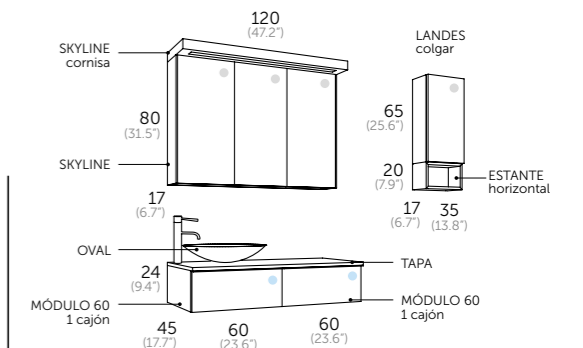

- Costilla metálica. Metal interior drawers. Guia metálica. Costella metálica. Saiheski metalikoa. Costela metálica.
- Extracción total. Total extraction. Extração total. Extracção total. Erauzketa osoa. Extracción total.
- Cierre amortiguado. Soft close. Com amortecedor. Tancament suau. Motelgailudun itxierazko. Peche amortecido.
- Cajón con organizador. Organizer unit. Gaveta com organizador. Caixa amb organizador. Antolatzailearekin tiradera. Caixón con organizador.
- Guías Hettich. Hettich sliding system. Guías Hettich. Guies Hettich. Hettich gidak. Guías Hettich.
- Cierre amortiguado. Soft close. Porta com amortecedor. Tancament suau. Motelgailudun itxierazko. Peche amortecido.
- Apertura Push. Push to open. Empurre para abrir. Obertura Push. Push irekiera. Apertura Push.
- Melamina con textura. Textured melamine. Melamina texturizada. Melamina amb textura. Testurako melamina. Melamina con textura. Resistente a agua. Resistant to water. Resistente a água. Resistente a l'auga. Urarekiko erresistentzia. Resistente à auga.