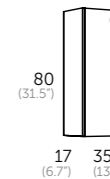

Compatible con todas las medidas del espejo SUN. Ubicación derecha únicamente.

apliques / spotlights

ESTHER BLACK 30	ESTHER BLACK 45
Referencia: 400 02 121, Precio: 45 €	Referencia: 400 02 191, Precio: 55 €

COMBI Grifo
Referencia: 412 00 800, Precio: 95 €

Precios recomendados expresados en euros. IVA no incluido.