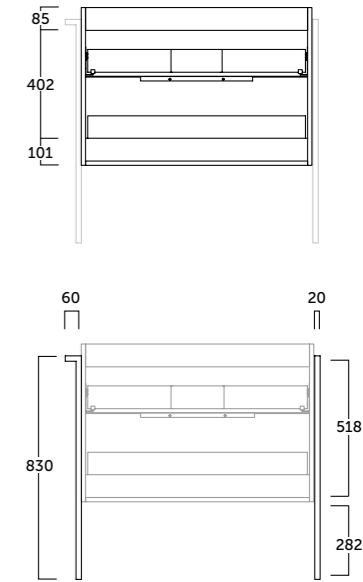

galsaky.

- Acabado con textura. Texture finish. Acabamento texturizado. Acabat amb textura. Akabera ukitura. Acabado con textura.
- Cajón con organizador. Organizer unit. Gaveta com organitzador. Calaix amb organitzador. Antolatzailearekin tiradera. Caixon con organitzador.
- Cierre amortiguado. Soft close. Com amortecedor. Tancament suau. Motelgailudun itxierazko. Peche amortecido.
- Frente cajón regulable. Adjustable front. Frente da gaveta ajustável. Front calaix regulable. Neurriako kajoj aurrekaldea. Fronte axustable.
- Guías Hettich. Hettich sliding system. Guies Hettich. Guies Hettich. Hettich gidak. Guies Hettich.
- Acabado lacado brillo. Glossy lacquered finish. Cor lacado brillo. Acabat lacat brillant. Distradun lakatzuko bukatua. Acabado lacado brillo.
- Melamina con textura. Textured melamine. Melamina texturizada. Melamina amb textura. Testurako melamina. Melamina con textura.

- Sujeción ajustable en altura y profundidad con sistema antivuelco.
- 2 cajones ajustables con cierre amortiguado. Tirador metálico.
- Frente 19 mm / Lateral 16 mm.
- Height and depth adjustable suspension with anti-detachment system.
- 2 adjustable drawers and door with silentslow closing and metal handles.
- 19 mm front / 16 mm side panels.

galsaky. INDUSTRIAL