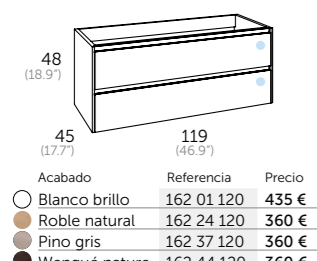

praga.120 (47.24")

lavabos / washbasin / lavatorio / lavabo / gainekoak / encimera

Acabado	Referencia	Precio
Blanco brillo	162 01 120	435 €
Roble natural	162 24 120	360 €
Pino gris	162 37 120	360 €
Wengué nature	162 44 120	360 €

ONIX NEW cerámica	TOPACIO resina	AMBAR mate	AMBAR desplazado	MASAI	MASAI tapa
Referencia	550 01 122	505 01 122	506 01 122	518 01 122	519 01 120
Precio	190 €	250 €	370 €	380 €	240 €
				519 01 122	
				380 €	
				518 02 122	
				380 €	
				519 02 120	
				240 €	

landes.tapa

con barra de refuerzo de aluminio

cm	Roble natural	Pino gris	Precio
60	112 24 206	112 37 206	70 €
70	112 24 207	112 37 207	75 €
80	112 24 208	112 37 208	80 €
100	112 24 210	112 37 210	90 €
120	112 24 212	112 37 212	110 €

sobreponer / over countertop basins

ROTTERDAM	ESTAMBUL	SEI	OVAL
Referencia	507 01 004	507 01 005	530 01 006
Precio	125 €	130 €	100 €
Referencia			509 01 001
Precio			160 €

espejos / mirrors / espelhos / miralls / ispiluak / espejos

SUN	REDONDO	RAIN led	VERONA led	VERONA ROND led	MÓDENA led	FLASH 60 camerino	SKYLINE 60 camerino
Referencia	204 00 060	244 00 060	269 00 060	246 00 060	247 00 070	264 00 080	341 01 060
Precio	45 €	45 €	120 €	189 €	200 €	210 €	315 €
							341 01 060
							315 €
							341 24 060
							315 €

espejos / mirrors / espelhos / miralls / ispiluak / espejos

SUN	REDONDO	RAIN led	VERONA led	VERONA ROND led	FLASH 70 camerino
Referencia	204 00 070	244 00 070	269 00 070	246 00 070	247 00 070
Precio	50 €	50 €	140 €	219 €	200 €
					340 11 070
					180 €

espejos / mirrors / espelhos / miralls / ispiluak / espejos

SUN	SIGMA	RAIN led	VERONA led	VERONA ROND led	COSMOS led	SPOTY led	FLASH 80 camerino
Referencia	204 00 080	290 00 080	269 00 080	246 00 100	247 00 080	267 00 080	340 11 080
Precio	55 €	70 €	140 €	239 €	230 €	310 €	195 €

espejos / mirrors / espelhos / miralls / ispiluak / espejos

SUN	SIGMA	RAIN led	VERONA led	VERONA ROND led	COSMOS led	TOWER led	SPOTY led
Referencia	204 00 100	290 00 100	269 00 100	246 00 100	247 00 100	262 00 100	267 00 100
Precio	70 €	80 €	175 €	239 €	260 €	279 €	350 €

auxiliares / auxiliary units

cairo.columna		
Acabado	Referencia	Precio
Blanco brillo	194 01 335	325 €
Roble natural	194 24 335	240 €
Pino gris	194 37 335	240 €
Wengué nature	194 44 335	240 €
Apertura reversible | Reversible opening		
joker.colgar		
Acabado	Referencia	Precio
Blanco brillo	137 01 435	125 €
Roble natural	137 24 435	110 €
Pino gris	137 37 435	110 €
Wengué nature	137 44 435	110 €
Apertura reversible | Reversible opening		
joker.auxiliar		
Acabado	Referencia	Precio
Blanco brillo	137 01 445	85 €
Roble natural	137 24 445	75 €
Pino gris	137 37 445	75 €
Wengué nature	137 44 445	75 €
Apertura reversible | Reversible opening		

patas / legs

Kit Industrial (Reversible)	VALVULA clic clac	COMBI Grifo
Referencia	410 00 203	412 00 800
Precio	20 €	95 €