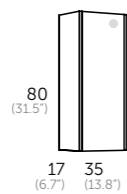

joker.colgar

Acabado	Referencia	Precio
● Roble natural	137 24 435	110 €
● Pino gris	137 37 435	110 €

Apertura reversible | Reversible opening