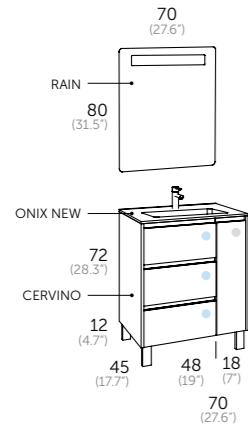

Apertura reversible | Reversible opening

cervino.

70 / 80 / 90 / 100

cervino.70

Composición | blanco brillo

1	141 01 070	Cervino 70	340 €
1	550 01 070	Onix new	75 €
1	269 00 070	Rain	140 €
		Total	555 €

Grifo