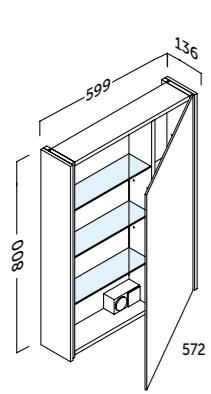

Colores disponibles

Blanco mate Matte white Branco mate Blanc mat Zuri matea Branco mate	Blanco brillo Glossy white Branco brilhante Blanc brillant Zuria distiratsua Branco brillante	Roble natural Natural oak Carvalho natural Roure natural Haritza naturala Carballo natural	Aluminio Aluminum Aluminio Alumini Aluminioa Aluminio	Moka brillo Glossy mink Moka brilhante Moka brillant Moka distiratsua Moka brillante	Gris brillo Glossy grey Cincento brilhante Gris brillant Gris distiratsua Gris brillante	Moka mate Matte mink Moka mat Moka mat Moka matea Moka mate	Gris intenso mate Matte dark grey Cincento intenso mate Gris intens mat Grisa bizia mate Gris intenso mate

Precios recomendados expresados en euros. IVA no incluido.