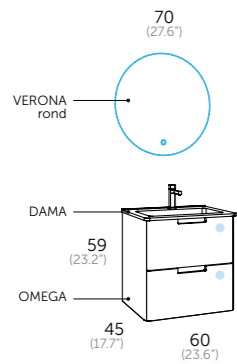

Composición blanco brillo		
1	193 01 060	Omega 60 350 €
1	503 01 060	Dama 85 €
1	247 00 070	Verona rond 200 €
		Total 635 €
Grifo		
1	412 00 800	Combi cromo 95 €

- Costilla metálica. Metal interior drawers. Guia metálica. Costella metálica. Saiheski metalikoa. Costela metálica.
- Extracción total. Total extraction. Extração total. Extracció total. Erauzketa osoa. Extracción total.
- Cierre amortiguado. Soft close. Com amortecedor. Tancament suau. Motelegailudun ibierazko. Peche amortecido.
- Cajón con organizador. Organizer unit. Gaveta com organizador. Caixa amb organitzador. Antolatzailearekin tiradera. Caixon con organizador.
- Guías Hettich. Hettich sliding system. Guies Hettich. Guies Hettich. Hettich gidak. Guies Hettich.
- Acabado lacado brillo. Glossy lacquered finish. Cor lacado brillo. Acabat lacat brillant. Distradun lakatzuko bukatua. Acabado lacado brillo.
- Resistente al agua. Resistant to water. Resistente a água. Resistente a l'agua. Urarekiko erresistentzia. Resistente a auga.
- Sistema antivaho. Anti fog system. Sistema anti-vapor. Sistema antibaf. Lurrunaren kontrako sistema. Sistema antivaho.
- Luz ambiental. Ambient light. Luz ambiente. Llum ambiental. Giro-argia. Luz ambiental.
- Sensor de contacto On/Off. Contact sensor On/Off. Sensor interruptor On/Off. Sensor de contacte On/Off. On/Off Kontaktu sentsorea. Sensor de contacto On/Off.