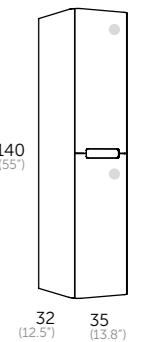

omega.columna

Acabado brillo	Referencia	Precio
○ Blanco brillo	193 01 335	415 €
● Gris brillo	193 03 335	415 €
● Moka brillo	193 16 335	415 €

Acabado mate	Referencia	Precio
○ Blanco mate	193 27 335	415 €
● Gris intenso mate	193 34 335	415 €
● Moka mate	193 46 335	415 €

Apertura reversible | Reversible opening