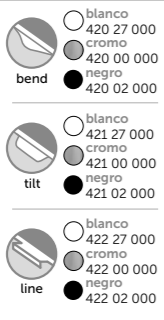

landes.60 (23.62")

TIRADORES

48 (18.9")	45 (17.7")	60 (23.6")
Acabado	Referencia	Precio
● Blanco mate	112 35 060	310 €
● Roble natural	112 24 060	310 €
● Pino gris	112 37 060	310 €
● Antracita mate	112 45 060	310 €

bend ○ blanco 420 27 000
● cromo 420 00 000
● negro 420 02 000

tilt ○ blanco 421 27 000
● cromo 421 00 000
● negro 421 02 000

line ○ blanco 422 27 000
● cromo 422 00 000
● negro 422 02 000