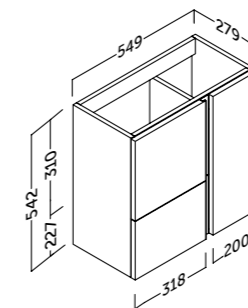

siena. fondo reducido

- Acabado con textura. Texture finish. Acabamento texturizado. Acabat amb textura. Akabera ukitua. Acabado con textura.
- Cajón con organizador. Organizer unit. Gaveta com organitzador. Calaix amb organitzador. Antolatzailearekin tiradera. Caixón con organizador.
- Cierre amortiguado. Soft close. Com amortecedor. Tancament suau. Motelgailudun itxierazko. Peche amortecido.
- Frente cajón regulable. Adjustable front. Frente da gaveta ajustável. Front calaix regulable. Neurirako kajoj aurrekaldea. Fronte axustable.
- Guías Hettich. Hettich sliding system. Guies Hettich. Guies Hettich. Hettich gidak. Guías Hettich.
- Acabado lacado brillo. Glossy lacquered finish. Cor lacado brillo. Acabat lacat brillant. Distiradun lakatzuko bukatua. Acabado lacado brillo.
- Melamina con textura. Textured melamine. Melamina texturizada. Melamina amb textura. Testurako melamina. Melamina con textura.

- 3 cajones ajustables con cierre amortiguado. Tiradores metálicos.
- Frente 19 mm / Lateral 19 mm.
- 3 adjustable drawers and door with silentslow closing and metal handles.
- 19 mm front / 19 mm side panels.

siena.70 (27.5")

Acabado	Referencia	Precio
○ Blanco brillo	144 01 070	275 €
● Roble natural	144 24 070	250 €

siena.80 (31.5")

Acabado	Referencia	Precio
○ Blanco brillo	144 01 080	310 €
● Roble natural	144 24 080	285 €

joker.columna

Acabado	Referencia	Precio
○ Blanco brillo	137 01 335	260 €
● Roble natural	137 24 335	240 €

Apertura reversible | Reversible opening

El estante de cristal puede cambiar su posición +/- 64 mm.

joker.colgar

Acabado	Referencia	Precio
○ Blanco brillo	137 01 435	125 €
● Roble natural	137 24 435	110 €

Apertura reversible | Reversible opening

El estante de cristal puede cambiar su posición +/- 32 mm.