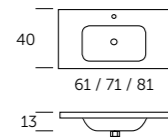

onix new f40 cerámica

cm	Referencia	Precio
60	551 01 060	75 €
70	551 01 070	80 €
80	551 01 080	90 €