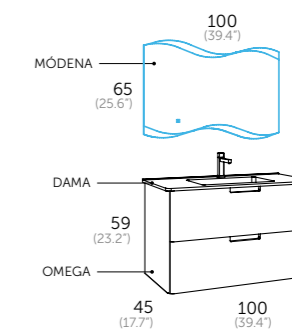

Resistente al agua.
Resistant to water.

omega.100

Composición moka mate			
1	193 46 100	Omega 100	460 €
1	503 01 100	Dama	145 €
1	264 00 100	Módena	250 €
Total			855 €

Costilla metálica. Metal interior drawers.
Guia metálica. Costella metálica.
Saiheski metalikoa. Costela metálica.