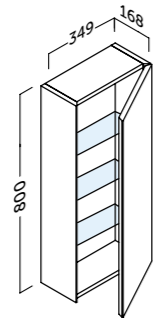

sigma.colgar

Acabado	Referencia	Precio
Blanco mate	190 27 435	200 €
Gris intenso mate	190 34 435	200 €
Roble natural	190 24 435	200 €

Apertura reversible | Reversible opening

El estante de cristal puede cambiar su posición +/- 32 mm.