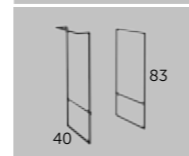

Apertura reversible | Reversible opening

patas / legs

Kit Industrial (Reversible)

Para mueble altura 48 cm

Referencia	Precio	
● Negro	412 02 715	100 €

espejos / mirrors / espelhos / miralls / ispiluak / espellos