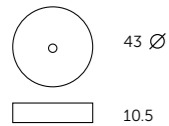

estambul
cerámica

cm	Referencia	Precio
50 x 38	507 01 005	130 €

due
cerámica

cm	Referencia	Precio
46 x 33	530 01 002	100 €

tre
cerámica

cm	Referencia	Precio
51 x 35	530 01 035	100 €
61 x 35	530 01 036	105 €