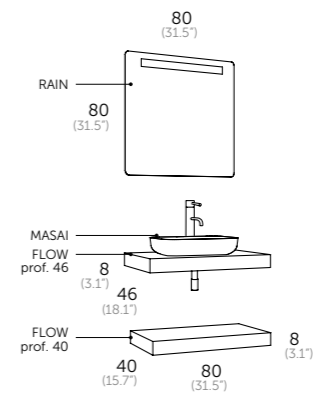

flow.80

Composición | pino gris

1	138 37 080	Flow 80 f46	195 €
1	138 37 081	Flow 80 f40	195 €
1	410 00 101	Sifón cromado	35 €
1	518 01 051	Masai blanco	170 €
1	269 00 080	Rain	140 €
Total			735 €