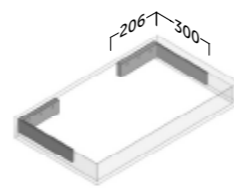

Resistente al agua.
Resistant to water.

flow.

Fondo 46

Sistema de soportes invisibles y tornillos incluidos.