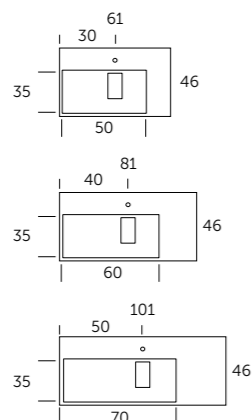

dama

cerámica

cerámica

Referencia	Precio
60	503 01 060 85 €
80	503 01 080 105 €
100	503 01 100 145 €
120	503 01 120 210 €
120	503 01 122 240 €

ambar lip

solid surface mate

solid surface mate

Referencia	Precio
80	524 01 080 310 €
100	524 01 100 360 €
120	524 01 120 440 €
80	524 01 081 280 €
100	524 01 101 320 €
120	524 01 121 370 €
Toallero integrado	
31	524 01 999 40 €