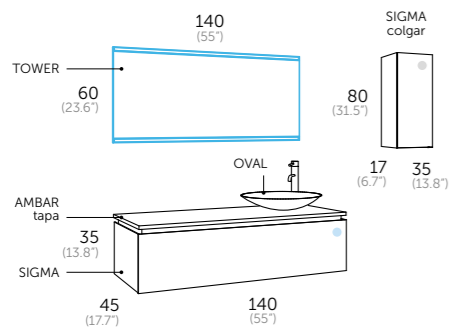

Resistente al agua.
Resistant to water.

sigma.140

Composición | blanco mate

1	190 27 140	Sigma 140	550 €
1	508 01 140	Ambar tapa	290 €
1	509 01 001	Oval	160 €
1	262 00 140	Tower	335 €
	Total		1335 €

Auxiliares

1	190 27 435	Colgar	200 €

- Costilla metálica. Metal interior drawers. Guia metálica. Costella metálica. Saiheski metalikoa. Costela metálica.
- Extracción total. Total extraction. Extração total. Extracció total. Erauzketa osoa. Extracció total.
- Cierre amortiguado. Soft close. Com amortecedor. Tancament suau. Motelgailudun itxierazko. Peche amortecido.
- Cajón con organizador. Organizer unit. Gaveta com organizador. Caixa amb organitzador. Antolatzailearekin tiradera. Caixaón con organizador.
- Guías Hettich. Hettich sliding system. Guías Hettich. Guies Hettich. Hettich gidak. Guías Hettich.
- Cierre amortiguado. Soft close. Porta com amortecedor. Tancament suau. Motelgailudun itxierazko. Peche amortecido.
- Acabado lacado mate. Matte lacquered finish. Cor lacado mate. Acabat lacat mat. Mate lakatuzko bukatua. Acabado lacado mate.
- Sistema antivaho. Anti fog system. Sistema anti-vapor. Sistema antibaf. Lurrunaren kontrako sistema. Sistema antivaho.
- Sensor infrarrojo On/Off. Infrared sensor On/Off. Sensor infravermelho On/Off. Sensor infraroig On/Off. On/Off Sentsore infragorria. Sensor infravermello On/Off.
- Reversible. It is reversible. Reversível. Reversible. itzulgarria. Reversible.