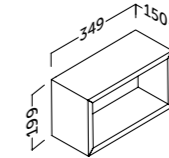

Estante horizontal

Acabado	Referencia	Precio
Blanco mate	112 35 505	70 €
Roble natural	112 24 505	70 €
Pino gris	112 37 505	70 €
Mint mate	112 28 505	70 €
Dark forest mate	112 29 505	70 €
Antracita mate	112 45 505	70 €