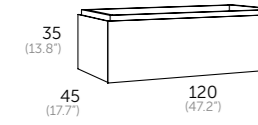

sigma.120 (47.24")

lavabos / washbasin / lavatorio / lavabo / gaineakoak / encimera

Acabado	Referencia	Precio
○ Blanco mate	190 27 120	520 €
● Gris intenso mate	190 34 120	520 €
● Roble natural	190 24 120	520 €