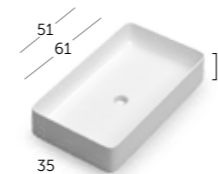

tre
cerámica
Dimension Referencia Precio
51x35 530 01 035 100 €
61x35 530 01 036 105 €