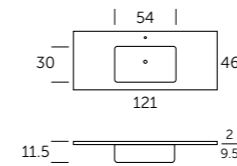

masai.120.1seno (47,2")

Referencia*	Precio
Blanco	518 01 120 290 €
Gris cemento	518 09 120 290 €
Fango	518 18 120 290 €
Antracita	518 03 120 290 €
Negro azabache	518 02 120 290 €
Berenjena	518 11 120 290 €
Morado	518 12 120 290 €
Beige	518 05 120 290 €
Moka	518 19 120 290 €
Tierra	518 20 120 290 €
Tropic	518 30 120 290 €
Turquoise	518 31 120 290 €
Ocean	518 32 120 290 €
Metalizado	
Mustard metaliz.	518 33 120 290 €
Cooper metaliz.	518 34 120 290 €
Marrón metaliz.	518 08 120 290 €
Negro metaliz.	518 04 120 290 €
Metálico	
Plata metálico	518 15 120 290 €
Oro metálico	518 16 120 290 €
Plomo metálico	518 17 120 290 €