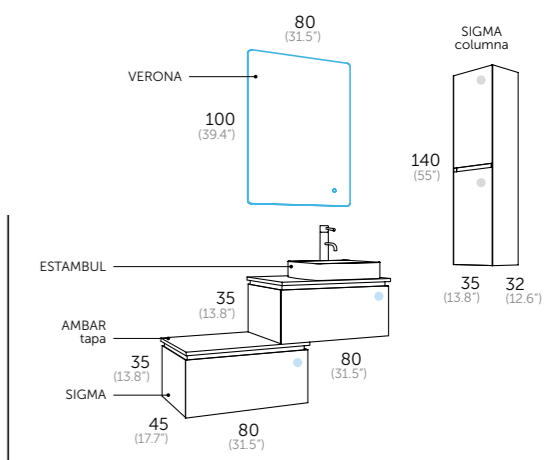

sigma.

80 / 100 / 120 / 140

Resistente al agua.
Resistant to water.

sigma.80

-  Costilla metálica. Metal interior drawers. Guia metálica. Costella metálica. Saiheski metalikoa. Costela metálica.
-  Extracción total. Total extraction. Extração total. Extracção total. Erauzketa osoa. Extracción total.
-  Cierre amortiguado. Soft close. Com amortecedor. Tancament suau. Motelgailudun itxierazko. Peche amortecido.
-  Guías Hettich. Hettich sliding system. Guies Hettich. Guies Hettich. Hettich gidak. Guies Hettich.
-  Cierre amortiguado. Soft close. Porta com amortecedor. Tancament suau. Motelgailudun itxierazko. Peche amortecido.
-  Acabado lacado mate. Matte lacquered finish. Cor lacado mate. Acabat lacat mat. Mate lakatuzko bukatua. Acabado lacado mate.
-  Resistente al agua. Resistant to water. Resistente a água. Resistente a l'auga. Urarekiko erresistentzia. Resistente à auga
-  Sistema antivaho. Anti fog system. Sistema anti-vapor. Sistema antibaf. Lurrunaren kontrako sistema. Sistema antivaho.
-  Luz ambiental. Ambient light. Luz ambiente. Llum ambiental. Giro-argia. Luz ambiental.
-  Sensor de contacto On/Off. Contact sensor On/Off. Sensor interruptor On/Off. Sensor de contacte On/Off. On/Off Kontaktu sentorea. Sensor de contacto On/Off.
-  Reversible. It is reversible. Reversível. Reversible. Itzulgarria. Reversible.