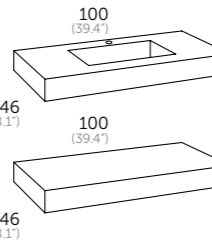

ambar.lip.100 (39,40")

lavabos / washbasin

Acabado	Referencia	Precio
Solid surface	524 01 100	360 €

encimera /countertop

Acabado	Referencia	Precio
Solid surface	524 01 101	320 €