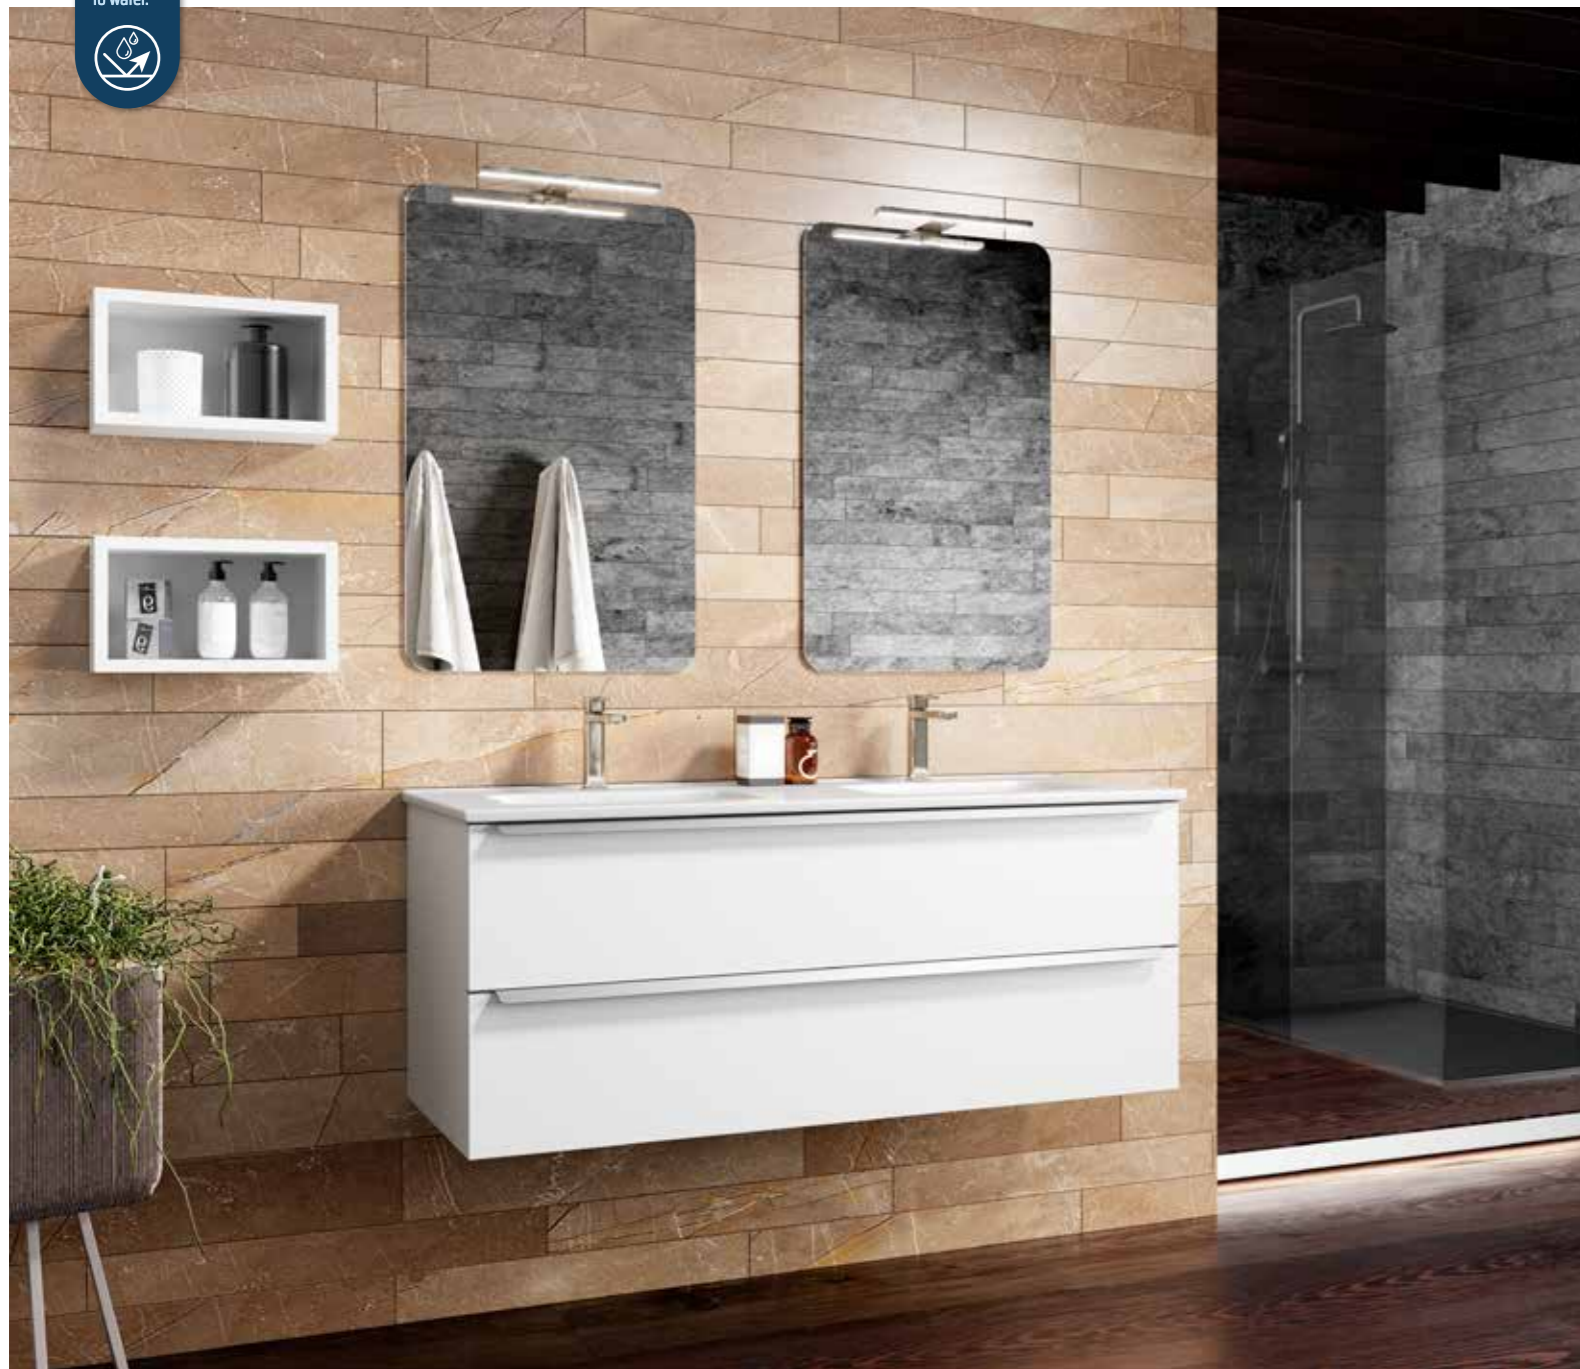

Resistente al agua.
Resistant to water.

Composición | blanco mate

1	112 35 120	Landes 120	465 €
	421 00 000	Tiradores Tilt / cromo	
1	550 01 122	Onix new 2s.	190 €
2	241 00 050	Nitro	2x50 €
2	400 00 121	Esther	2x40 €
		Total	835 €
Auxiliares			
2	112 35 505	Estante horizontal	2x70 €
		Total	140 €
		Grifo	
2	412 00 800	Combi cromo	2x95 €
		Total	190 €

Costilla metálica. Metal interior drawers. Guia metálica. Costella metálica. Saiheski metalikoa. Costela metálica.

Extracción total. Total extraction. Extração total. Extracção total. Erauzketa osoa. Extracción total.

Cierre amortiguado. Soft close. Com amortecedor. Tancament suau. Motelgailudun itxierazco. Peche amortecido.

Cajón con organizador. Organizer unit. Gaveta com organizador. Calaix amb organitzador. Antolatzailearekin tiradera. Caixon con organizador.

Guías Hettich. Hettich sliding system. Guías Hettich. Guies Hettich. Hettich gidak. Guías Hettich.

Resistente al agua. Resistant to water. Resistente a água. Resistente a l'auga. Urarekiko erresistentzia. Resistente à auga.