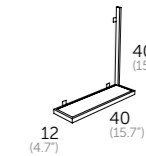

Compatible con todas las medidas del espejo SUN. Ubicación derecha únicamente.

apliques / spotlights

ESTHER BLACK 30	ESTHER BLACK 45
Referencia: 400 02 121, Precio: 45 €	Referencia: 400 02 191, Precio: 55 €

COMBI Grifo
Referencia: 412 00 800, Precio: 95 €

Precios recomendados expresados en euros. IVA no incluido.