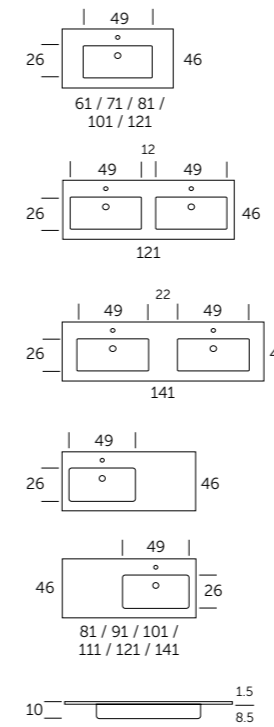

Lavabos

onix new

cerámica

Referencia	Precio
60	550 01 060 65 €
70	550 01 070 75 €
80	550 01 080 85 €
90	550 01 090 105 €
100	550 01 100 115 €
120	550 01 120 170 €
80 (60+20)	550 01 081 100 €
90 (70+20)	550 01 091 115 €
100 (70+30)	550 01 101 130 €
80 (20+60)	550 01 083 100 €
90 (20+70)	550 01 093 115 €
100 (30+70)	550 01 103 130 €
120	550 01 122 190 €

topacio

resina recubierta de gel coat acabado brillo

resina recubierta de gel coat acabado brillo

Referencia	Precio
60	505 01 060 125 €
80	505 01 080 155 €
100	505 01 100 190 €
120	505 01 120 230 €
120	505 01 122 250 €
140	505 01 142 325 €
80 (60+20)	506 01 081 250 €
90 (70+20)	506 01 092 260 €
90 (60+30)	506 01 091 260 €
100 (70+30)	506 01 107 270 €
110 (80+30)	506 01 112 280 €
120 (60+60)	506 01 121 330 €
140 (70+70)	506 01 143 350 €
80 (20+60)	506 01 083 250 €
90 (20+70)	506 01 094 260 €
90 (30+60)	506 01 093 260 €
100 (30+70)	506 01 108 270 €
110 (30+80)	506 01 114 280 €
120 (60+60)	506 01 123 330 €
140 (70+70)	506 01 144 350 €

ambar

solid surface mate

solid surface mate

Referencia	Precio
60	506 01 060 170 €
70	506 01 070 170 €
80	506 01 080 190 €
100	506 01 100 240 €
120	506 01 120 280 €
120	506 01 122 370 €
140	506 01 142 390 €
80 (60+20)	506 01 081 250 €
90 (70+20)	506 01 092 260 €
90 (60+30)	506 01 091 260 €
100 (70+30)	506 01 107 270 €
110 (80+30)	506 01 112 280 €
120 (60+60)	506 01 121 330 €
140 (70+70)	506 01 143 350 €
80 (20+60)	506 01 083 250 €
90 (20+70)	506 01 094 260 €
90 (30+60)	506 01 093 260 €
100 (30+70)	506 01 108 270 €
110 (30+80)	506 01 114 280 €
120 (60+60)	506 01 123 330 €
140 (70+70)	506 01 144 350 €

ambar tapas

solid surface mate

solid surface mate

Referencia	Precio
60	508 01 060 160 €
70	508 01 070 180 €
80	508 01 080 190 €
100	508 01 100 220 €
120	508 01 120 270 €
140	508 01 140 290 €

con toallero integrado

Referencia	Precio
70 (60+10)	508 01 071 230 €
80 (70+10)	508 01 081 250 €
90 (80+10)	508 01 091 260 €
110 (100+10)	508 01 111 290 €
130 (120+10)	508 01 131 340 €