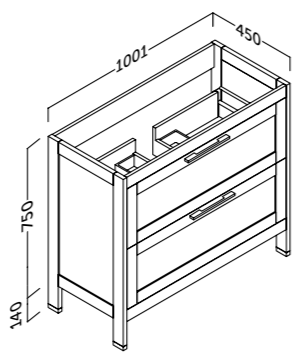

toscana.

- Costilla metálica. Metal interior drawers. Guia metálica. Costella metálica. Saiheski metalikoa. Costela metálica.
- Cajón con organizador. Organizer unit. Gaveta con organizador. Calaix amb organitzador. Antolatzailearekin tiradera. Caixón con organizador.
- Cierre amortiguado. Soft close. Com amortecedor. Tancament suau. Motelgailudun itxierazko. Peche amortecido.
- Extracción total. Total extraction. Extração total. Extracció total. Erauzketa osoa. Extracción total.
- Guías Hettich. Hettich sliding system. Guías Hettich. Guies Hettich. Hettich gidak. Guías Hettich.
- Acabado lacado mate. Matte lacquered finish. Cor lacado mate. Acabat lacat mat. Mate lakatzko bukatua. Acabado lacado mate.
- Melamina con textura. Textured melamine. Melamina texturizada. Melamina amb textura. Testurako melamina. Melamina con textura.

- 2 cajones de costillas metálicas ajustables con extracción total y cierre amortiguado. Tiradores metálicos.
- Frente 19 mm / Lateral 22 mm.
- 2 adjustable drawers with metal sides with total extraction and silentslow closing. Metallic handles.
- 19 mm front / 22 mm side panels.

toscana.60 (23.6")

Acabado	Referencia	Precio
Blanco mate	197 27 060	420 €
Deep blue mate	197 18 060	420 €
Roble natural	197 24 060	420 €
Pino gris	197 37 060	420 €

toscana.80 (31.5")

Acabado	Referencia	Precio
Blanco mate	197 27 080	475 €
Deep blue mate	197 18 080	475 €
Roble natural	197 24 080	475 €
Pino gris	197 37 080	475 €

toscana.100 (39.4")

Acabado	Referencia	Precio
Blanco mate	197 27 100	530 €
Deep blue mate	197 18 100	530 €
Roble natural	197 24 100	530 €
Pino gris	197 37 100	530 €

toscana.columna

Acabado	Referencia	Precio
Blanco mate	197 27 335	425 €
Deep blue mate	197 18 335	425 €
Roble natural	197 24 335	425 €
Pino gris	197 37 335	425 €