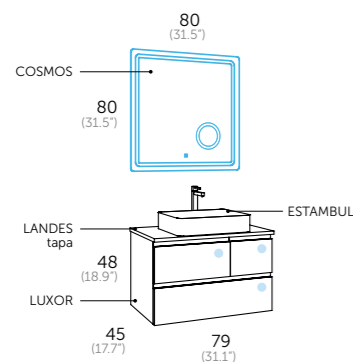

lúxor.

80 / 100

lúxor.80

Composición | pino gris

1	196 37 080	Lúxor 80	355 €
1	112 37 208	Landes tapa 80	80 €
1	507 01 005	Estambul	130 €
1	270 00 080	Cosmos	230 €
Total			795 €

- Costilla metálica. Metal interior drawers. Guia metálica. Costella metálica. Saiheski metalikoa. Costela metálica.
- Extracción total. Total extraction. Extração total. Extracció total. Erauzketa osoa. Extracción total.
- Cierre amortiguado. Soft close. Com amortecedor. Tancament suau. Motelgailudun itxierazco. Peche amortecido.
- Cajón con organizador. Organizer unit. Gaveta com organizador. Calaix amb organitzador. Antolatzailearekin tiradera. Caixon con organizador.
- Guías Hettich. Hettich sliding system. Guías Hettich. Guies Hettich. Hettich gidak. Guías Hettich.
- Melamina con textura. Textured melamine. Melamina texturizada. Melamina amb textura. Testurako melamina. Melamina con textura.
- Sistema antivaho. Anti fog system. Sistema anti-vapor. Sistema antiñaf. Lurrunären kontrako sistema. Sistema antivaho.
- Sensor de contacto On/Off. Contact sensor On/Off. Sensor interruptor On/Off. Sensor de contacte On/Off. On/Off Kontaktu sentorea. Sensor de contacto On/Off.
- Lupa aumento x3. Magnifying zoom in Mirror. Lupa aumento 3x. Lupa augment x3. 3x-ekohaundiagotze lupa. Lupa aumento 3x.