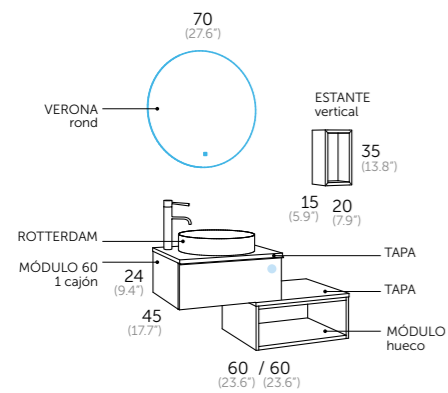

Resistente al agua.
Resistant to water.

landes.100

MODULAR

Composición | blanco mate | roble natural

1	112 35 063	Módulo 1 cajón 60 con organizador	195 €
	422 27 000	Tirador Line / blanc	
2	112 24 206	Tapa 60	2x70 €
1	112 24 065	Módulo hueco 60	120 €
1	507 01 004	Rotterdam	125 €
1	247 00 070	Verona Rond	200 €
		Total	780 €

Auxiliares

1	112 24 510	Estante vertical	70 €

- Costilla metálica. Metal interior drawers. Guia metálica. Costella metálica. Saiheski metalikoa. Costela metálica.
- Extracción total. Total extraction. Extração total. Extracção total. Erauzketa osoa. Extracción total.
- Cierre amortiguado. Soft close. Com amortecedor. Tancament suau. Motelegailudun itxierazko. Peché amortecido.
- Cajón con organizador. Organizer unit. Gaveta com organizador. Caixa amb organitzador. Antolatzailearekin tiradera. Caixaón con organizador.
- Guías Hettich. Hettich sliding system. Guías Hettich. Guies Hettich. Hettich gidak. Guías Hettich.
- Melamina con textura. Textured melamine. Melamina texturizada. Melamina amb textura. Testurako melamina. Melamina con textura.
- Resistente al agua. Resistant to water. Resistente a água. Resistent a l'auga. Urarekiko erresistentzia. Resistente à auga.
- Sistema antivaho. Anti fog system. Sistema anti-vapor. Sistema antibaf. Lurrunären kontrako sistema. Sistema antivaho.
- Luz ambiental. Ambient light. Luz ambiente. Llum ambiental. Giro-argia. Luz ambiental.
- Sensor de contacto On/Off. Contact sensor On/Off. Sensor interruptor On/Off. Sensor de contacte On/Off. On/Off kontaktu sentsorea. Sensor de contacto On/Off.