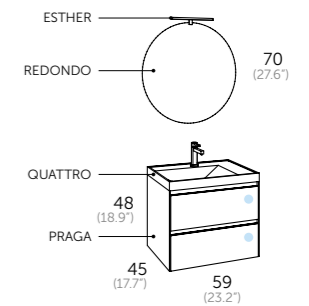

Composición | pino gris

1	162 37 060	Praga 60	220 €
1	521 01 060	Quattro	110 €
1	244 00 070	Redondo	50 €
1	400 00 121	Esther	40 €
Total			420 €