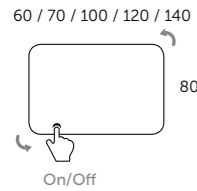

- Sistema antivaho. Anti fog system. Sistema anti-vapor. Sistema antibaf. Lurrunaren kontrako sistema. Sistema antivaho.
- Luz ambiental. Ambient light. Luz ambiente. Llum ambiental. Giro-argia. Luz ambiental.
- Sensor de contacto On/Off. Contact sensor On/Off. Sensor interruptor On/Off. Sensor de contacte On/Off. On/Off Kontaktu sentsorea. Sensor de contacto On/Off.
- Reversible. It is reversible. Reversibel. Reversible. itzulgarria. Reversible.