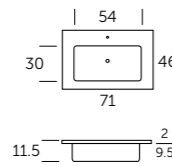

masai.70 (27,5")

Referencia*	Precio
Blanco	518 01 070 220 €
Gris cemento	518 09 070 220 €
Fango	518 18 070 220 €
Antracita	518 03 070 220 €
Negro azabache	518 02 070 220 €
Berenjena	518 11 070 220 €
Morado	518 12 070 220 €
Beige	518 05 070 220 €
Moka	518 19 070 220 €
Tierra	518 20 070 220 €
Tropic	518 30 070 220 €
Turquoise	518 31 070 220 €
Ocean	518 32 070 220 €
Metalizado	
Mustard metaliz.	518 33 070 220 €
Cooper metaliz.	518 34 070 220 €
Marrón metaliz.	518 08 070 220 €
Negro metaliz.	518 04 070 220 €
Metálico	
Plata metálico	518 15 070 220 €
Oro metálico	518 16 070 220 €
Plomo metálico	518 17 070 220 €