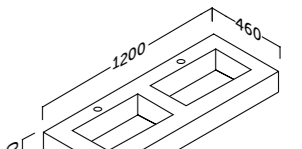

ambar.lip.120 (47.2")

Acabado	Referencia	Precio
Solid surface	524 01 120	440 €