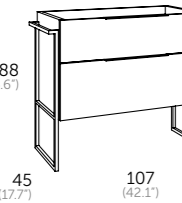

galsaky.IND.100 (39.37")

lavabos / washbasin / lavatorio / lavabo / gainekoak / encimera

Acabado	Referencia	Precio
Blanco brillo	150 01 100	375 €
Gris brillo	150 03 100	400 €
Roble natural	150 24 100	360 €
Pino gris	150 37 100	360 €
Nogal oscuro	150 39 100	360 €

ONIX NEW cerámica	TOPACIO resina	QUATTRO cerámica	AMBAR mate	MASAI
Referencia: 550 01 100, Precio: 115 €	Referencia: 505 01 100, Precio: 190 €	Referencia: 521 01 100, Precio: 190 €	Referencia: 506 01 100, Precio: 240 €	Referencia: 518 01 100, Precio: 250 € 518 02 100, Precio: 250 € ● Negro azabache más colores pág. 284