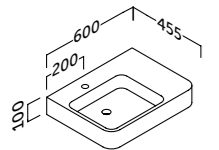

epsilon.60 (23.6")
lavabo

Acabado	Referencia*	Precio
Blanco	594 01 060	350 €
Gris cemento	594 09 060	350 €
Fango	594 18 060	350 €
Antracita	594 03 060	350 €
Negro azabache	594 02 060	350 €
Berenjena	594 11 060	350 €
Morado	594 12 060	350 €
Beige	594 05 060	350 €
Moka	594 19 060	350 €
Tierra	594 20 060	350 €
Tropic	594 30 060	350 €
Turquoise	594 31 060	350 €
Ocean	594 32 060	350 €
Metalizado		
Mustard metalizado	594 33 060	350 €
Cooper metalizado	594 34 060	350 €
Marrón metalizado	594 08 060	350 €
Negro metalizado	594 04 060	350 €
Metálico		
Plata metálico	594 15 060	350 €
Oro metálico	594 16 060	350 €
Plomo metálico	594 17 060	350 €