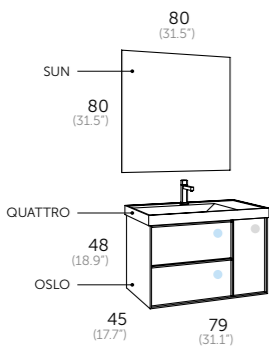

Composición | wengué nature

1	142 44 080	Oslo 80	310 €
1	521 01 080	Quattro	140 €
1	204 00 080	Sun	55 €
		Total	505 €

Grifo

1	412 00 800	Combi cromo	95 €

oslo.80

- Acabado con textura. Texture finish. Acabamento texturizado. Acabat amb textura. Akabera ukitua. Acabado con textura.
- Cajón con organizador. Organizer unit. Gaveta com organizador. Calaix amb organitzador. Antolatzailearekin tiradera. Caixon con organitzador.
- Cierre amortiguado. Soft close. Com amortecedor. Tancament suau. Motelgailudun itxierazko. Peche amortecido.
- Frente cajón regulable. Adjustable front. Frente da gaveta ajustável. Front calaix regulable. Neurrirako kajoi aurrekaldea. Fronte axustable.
- Guías Hettich. Hettich sliding system. Guías Hettich. Guies Hettich. Hettich gidak. Guías Hettich.
- Cierre amortiguado. Soft close. Porta com amortecedor. Tancament suau. Motelgailudun itxierazko. Peche amortecido.
- Melamina con textura. Textured melamine. Melamina texturizada. Melamina amb textura. Testurako melamina. Melamina con textura.

- Blanco brillo
  Glossy white
  Branco brillante
- Blanco mate
  Matte white
  Branco mate
- Roble natural
  Natural oak
  Carvalho natural
  Roire natural
  Haritza naturala
  Carballo natural
- Pino gris
  Grey pine
  Pinho cinzento
  Pi gris
  Pino gris
  Piñeiro gris
- Wengué nature
  Wenge nature

oslo.100

- Sistema antivaho. Anti fog system. Sistema anti-vapor. Sistema anti-baf. Lurrunaren kontrako sistema. Sistema antivaho.
- Luz ambiental. Ambient light. Luz ambiente. Llum ambiental. Giro-argia. Luz ambiental.
- Sensor de contacto On/Off. Contact sensor On/Off. Sensor interruptor On/Off. Sensor de contacte On/Off. On/Off Kontaktu sentorea. Sensor de contacto On/Off.
- Reloj digital. Digital clock. Relógio digital. Rellojete digital. Erloju digitala. Reloxo dixital.
- Reproductor musical bluetooth, 2 altavoces de 3 w cada uno. Music player bluetooth, 2 speakers of 3W each. Reprodutor musical com bluerooth, 2 altifalantes de 3 w cada um. Reprodutor musical bluetooth, 2 altaveus de 3 w cadascú. Musika erreproduzizaille bluetooth, 3 w-dun bi bozgorailu. Reprodutor musical bluetooth, 2 altofalantes de 3 w cada un.