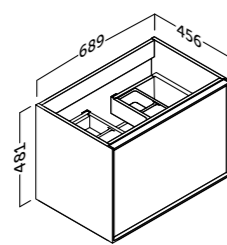

berlín.70 (27.5")

Acabado	Referencia	Precio
Blanco mate	143 27 070	395 €
Roble natural	143 24 070	335 €
Pino gris	143 37 070	335 €
Wengué nature	143 44 070	335 €