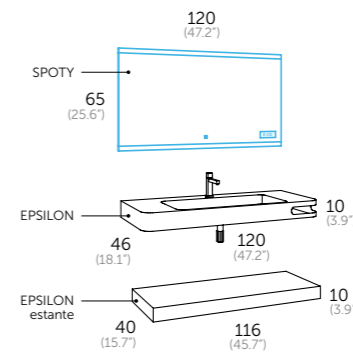

Composición | plomo

1	594 17 120E	Epsilon 120 plomo	460 €
1	410 00 101	Sifón cromado	35 €
1	594 17 121	Epsilon 120 estante plomo	260 €
1	267 00 120	Spoty	365 €
Total			1.120 €

Grifo

1	412 17 800	Combi plomo	110 €