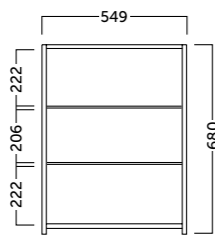

flash.55 (21.6")
cm Referencia Precio
Aluminio
55 340 11 055 150 €
(1 puerta)
Apertura reversible | Reversible opening