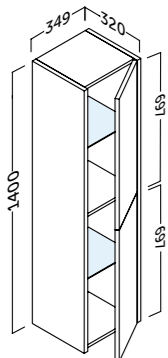

joker.columna

Acabado	Referencia	Precio
Blanco brillo	137 01 335	260 €
Roble natural	137 24 335	240 €
Pino gris	137 37 335	240 €
Wengué nature	137 44 335	240 €