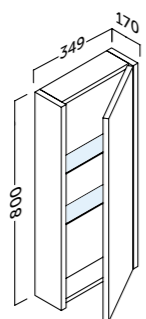

joker.colgar

Acabado	Referencia	Precio
Blanco brillo	137 01 435	125 €
Roble natural	137 24 435	110 €
Pino gris	137 37 435	110 €
Wengué nature	137 44 435	110 €

Apertura reversible | Reversible opening

El estante de cristal puede cambiar su posición +/- 32 mm.