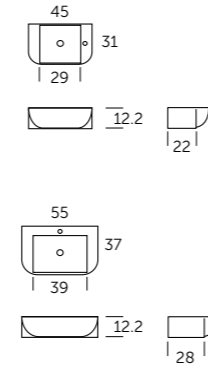

bali cerámica

cm	Referencia	Precio
45x31	515 01 045	75 €
55x37	515 01 055	85 €

alba cerámica

cm	Referencia	Precio
50	510 01 050	65 €