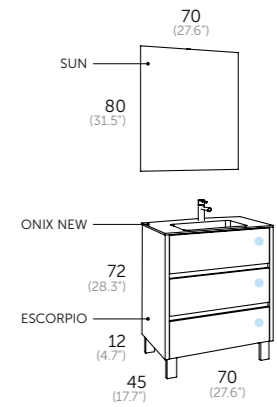

COMBI Grifo
Referencia: 412 00 800, Precio: 95 €

Precios recomendados expresados en euros. IVA no incluido.

escorpio.

60 / 70 / 80 / 100

Composición 70 | blanco brillo

1	123 01 070	Escorpio 70	305 €
1	550 01 070	Onix new	75 €
1	204 00 070	Sun	50 €
Total			430 €