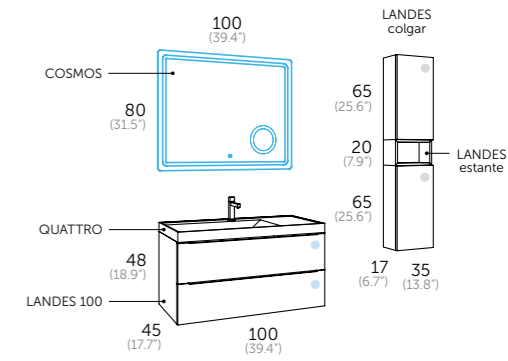

- Line
 - Tilt
 - Bend
- tiradores / handles —
- blanco
 - cromo
 - negro

Resistente al agua.
Resistant to water.

landes.100

-  Costilla metálica. Metal interior drawers. Guia metálica. Costella metálica. Saiheski metalikoa. Costela metálica.
-  Extracción total. Total extraction. Extração total. Extracção total. Erauzketa osoa. Extracção total.
-  Cierre amortiguado. Soft close. Com amortecedor. Tancament suau. Motelgailudun itxierazco. Peche amortecido.
-  Cajón con organizador. Organizer unit. Gaveta com organizador. Caixa amb organitzador. Antolatzailearekin tiradera. Caixaón con organizador.
-  Guías Hettich. Hettich sliding system. Guias Hettich. Guies Hettich. Hettich gidak. Guias Hettich.
-  Melamina con textura. Textured melamine. Melamina texturizada. Melamina amb textura. Testurako melamina. Melamina con textura.
-  Resistente a agua. Resistant to water. Resistente a água. Resistente a l'auga. Urarekiko erresistentzia. Resistente à auga.
-  Sistema antifog. Anti fog system. Sistema anti-vapor. Sistema antiibat. Lurrunaren kontrako sistema. Sistema antifog.
-  Sensor de contacto On/Off. Contact sensor On/Off. Sensor interruptor On/Off. Sensor de contacte On/Off. On/Off Kontaktu sentorea. Sensor de contacto On/Off.
-  Lupa aumento x3. Magnifying zoom in Mirror. Lupa aumento 3x. Lupa augment x3. 3x-ekohandiagotze lupa. Lupa aumento 3x.