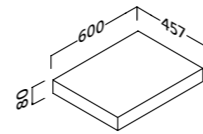

flow.60 (23.6")

Acabado	Referencia	Precio
● Roble natural	138 24 060	175 €
● Pino gris	138 37 060	175 €