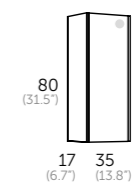

Precios recomendados expresados en euros. IVA no incluido.