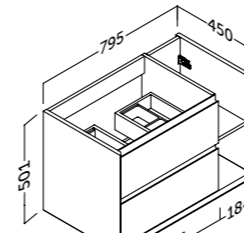

praga.

Guías Hettich. Hettich sliding system. Guías Hettich. Guies Hettich. Hettich gidak. Guías Hettich.

- Sujeción ajustable en altura y profundidad.
- 2 cajones ajustables con cierre amortiguado. Tiradores integrados.
- Fronte MDF 22 mm. Fronte acabado blanco 19 mm. Lateral MDF 16 mm.
- Height and depth adjustable suspension.
- 2 adjustable drawers and door with silentslow closing and integrated handles.
- 22 mm MDF front / 19 mm white finish. 16 mm MDF side panels.

hole.

Cierre amortiguado. Soft close. Com amortecedor. Tancament suau. Motelgailudun itxierazko. Peche amortecido.

Guías Hettich. Hettich sliding system. Guías Hettich. Guies Hettich. Hettich gidak. Guías Hettich.

- Sujeción ajustable en altura y profundidad.
- 2 cajones ajustables con cierre amortiguado más dos huecos. Tiradores integrados.
- Fronte MDF 22 mm / Lateral MDF 19 mm.
- Height and depth adjustable suspension.
- 2 adjustable drawers with silentslow closing and integrated handles.
- 22 mm MDF front / 19 mm MDF side panels.

praga.60 (23.6")

Acabado	Referencia	Precio
Blanco brillo	162 01 060	295 €
Roble natural	162 24 060	220 €
Pino gris	162 37 060	220 €
Wengué nature	162 44 060	220 €

praga.70 (27.5")

Acabado	Referencia	Precio
Blanco brillo	162 01 070	315 €
Roble natural	162 24 070	245 €
Pino gris	162 37 070	245 €
Wengué nature	162 44 070	245 €

praga.80 (31.5")

Acabado	Referencia	Precio
Blanco brillo	162 01 080	350 €
Roble natural	162 24 080	275 €
Pino gris	162 37 080	275 €
Wengué nature	162 44 080	275 €

praga.100 (39.4")

Acabado	Referencia	Precio
Blanco brillo	162 01 100	390 €
Roble natural	162 24 100	310 €
Pino gris	162 37 100	310 €
Wengué nature	162 44 100	310 €

praga.120 (47.2")