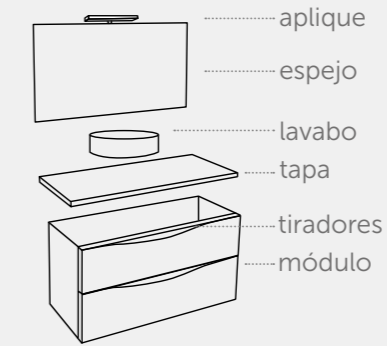

¿cómo hacer un pedido?

ejemplo

how to do an order?

example