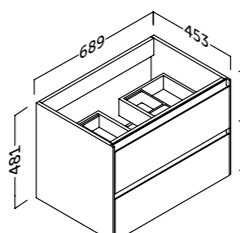

praga.

Guías Hettich. Hettich sliding system. Guías Hettich. Guies Hettich. Hettich gidak. Guías Hettich.

- Sujeción ajustable en altura y profundidad.
- 2 cajones ajustables con cierre amortiguado. Tiradores integrados.
- Fronte MDF 22 mm. Fronte acabado blanco 19 mm. Lateral MDF 16 mm.
- Height and depth adjustable suspension.
- 2 adjustable drawers and door with silentslow closing and integrated handles.
- 22 mm MDF front / 19 mm white finish. 16 mm MDF side panels.

hole.

Cierre amortiguado. Soft close. Com amortecedor. Tancament suau. Motelgailudun itxierazko. Peche amortecido.

Guías Hettich. Hettich sliding system. Guías Hettich. Guies Hettich. Hettich gidak. Guías Hettich.

- Sujeción ajustable en altura y profundidad.
- 2 cajones ajustables con cierre amortiguado más dos huecos. Tiradores integrados.
- Fronte MDF 22 mm / Lateral MDF 19 mm.
- Height and depth adjustable suspension.
- 2 adjustable drawers with silentslow closing and integrated handles.
- 22 mm MDF front / 19 mm MDF side panels.

praga.60 (23.6")

Acabado	Referencia	Precio
Blanco brillo	162 01 060	295 €
Roble natural	162 24 060	220 €
Pino gris	162 37 060	220 €
Wengué nature	162 44 060	220 €

praga.70 (27.5")

Acabado	Referencia	Precio
Blanco brillo	162 01 070	315 €
Roble natural	162 24 070	245 €
Pino gris	162 37 070	245 €
Wengué nature	162 44 070	245 €

praga.80 (31.5")

Acabado	Referencia	Precio
Blanco brillo	162 01 080	350 €
Roble natural	162 24 080	275 €
Pino gris	162 37 080	275 €
Wengué nature	162 44 080	275 €

praga.100 (39.4")

Acabado	Referencia	Precio
Blanco brillo	162 01 100	390 €
Roble natural	162 24 100	310 €
Pino gris	162 37 100	310 €
Wengué nature	162 44 100	310 €

praga.120 (47.2")