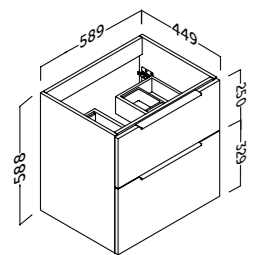

galsaky.IND.100 (39.4")

Acabado	Referencia	Precio
Blanco brillo	150 01 100	375 €
Gris brillo	150 03 100	400 €
Roble natural	150 24 100	360 €
Pino gris	150 37 100	360 €
Nogal oscuro	150 39 100	360 €