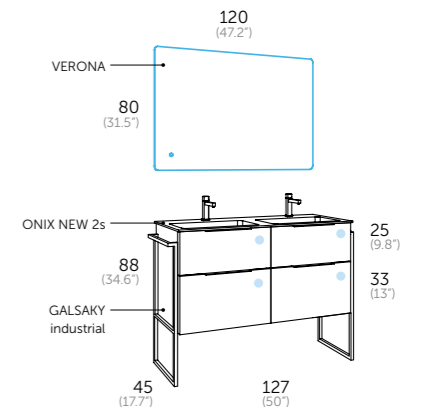

galsaky.120

INDUSTRIAL

Composición | roble natural

1	150 24 120	Galsaky IND 120	530 €
1	550 01 122	Onix new 2s.	190 €
1	246 00 120	Verona	325 €
Total			1045 €

Grifo

2	412 02 800	Combi negro	2x110 €
Total			220 €