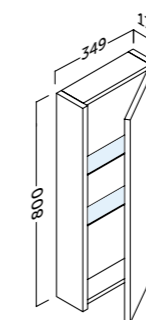

joker.colgar

Acabado	Referencia	Precio
Blanco brillo	137 01 435	125 €
Roble natural	137 24 435	110 €
Pino gris	137 37 435	110 €
Wengué nature	137 44 435	110 €