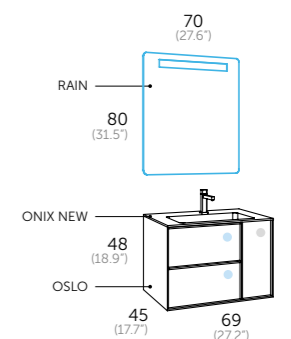

Composición | pino gris

1	142 37 070	Oslo 70	285 €
1	550 01 070	Onix new	75 €
1	269 00 070	Rain	140 €
Total			500 €

Grifo

1	412 00 800	Combi cromo	95 €