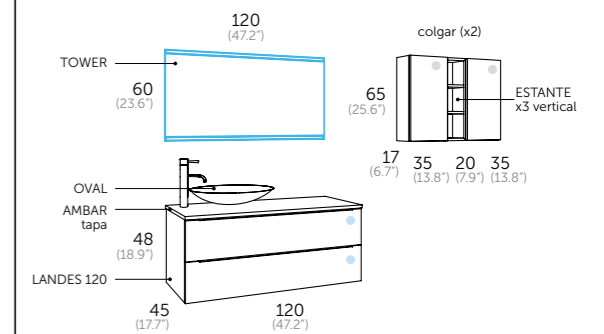

landes.120

Composición | roble natural | blanco mate

1	112 24 120	Landes 120	465 €
	422 00 000	Tiradores Line / cromo	
1	508 01 120	Ambar tapa	270 €
1	509 01 001	Oval	160 €
1	262 00 120	Tower	289 €
		Total	1184 €

Auxiliares

2	112 24 435	Colgar	2x120 €
1	112 35 500	Estante x3 vertical	90 €
		Total	330 €

- Blanco mate
  Matte white
  Branc mat
  Blanc mat
  Zuri matea
  Branco mate
- Roble natural
  Natural oak
  Carvalho natural
  Roure natural
  Haritza naturala
  Carballo natural
- Pino gris
  Grey pine
  Pinho cinzento
  Pi gris
  Pinu grisá
  Piñeiro gris
- Antracita mate
  Matte Anthracite
  Matt antracite
  Antracita mat.
  Antraztak matea
  Antracita mate