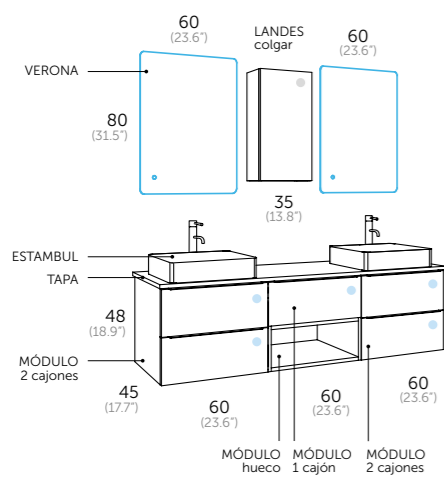

Resistente al agua.
Resistant to water.

landes.180

MODULAR

Composición | pino gris | antracita mate

2	112 37 060	Módulo 2 cajones 60	2x310 €
1	112 37 064	Módulo 1 cajón 60	195 €
1	112 45 218	Tapa 180	175 €
1	112 45 065	Módulo hueco 60	120 €
	422 00 000	Tiradores Line / cromo	
2	507 01 005	Estambul	2x130 €
2	246 00 060	Verona	2x189 €
		Total	1748 €

Auxiliares

1	112 37 435	Colgar	120 €

Costilla metálica. Metal interior drawers. Guia metálica. Costella metálica. Saiheski metalikoa. Costela metálica.

Extracción total. Total extraction. Extracción total. Extracció total. Erauzketa osoa. Extracció total.

Cierre amortiguado. Soft close. Com amortecedor. Tancament suau. Motelgailudun itxierazco. Peche amortecido.

Cajón con organizador. Organizer unit. Gaveta con organizador. Calaix amb organitzador. Antolatzailearekin tiradera. Caixon con organitzador.

Guías Hettich. Hettich sliding system. Guías Hettich. Guies Hettich. Hettich gidak. Guías Hettich.

Apertura Push. Push to open. Empurre para abrir. Obertura Push. Push irekiera. Apertura Push.

Melamina con textura. Textured melamine. Melamina texturizada. Melamina amb textura. Testurako melamina. Melamina con textura.

Resistente al agua. Resistant to water. Resistente a água. Resistents a l'aigua. Urarekiko erresistentzia. Resistente a auga.

Sistema antivaho. Anti fog system. Sistema anti-vapor. Sistema antibaf. Lurrunaren kontrako sistema. Sistema antivaho.

Luz ambiental. Ambient light. Luz ambiente. Llum ambiental. Giro-argia. Luz ambiental.

Sensor de contacto On/Off. Contact sensor On/Off. Sensor interruptor On/Off. Sensor de contacte On/Off. On/Off kontaktu sentsorea. Sensor de contacte On/Off.

Reversible. It is reversible. Reversible. Reversible. Itzulgarria. Reversible.