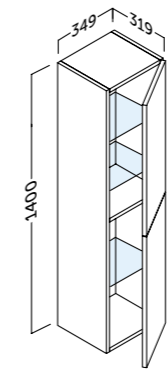

landes.columna

Acabado	Derecha	Izquierda	Precio
Blanco mate	112 35 336	112 35 337	245 €
Roble natural	112 24 336	112 24 337	245 €
Pino gris	112 37 336	112 37 337	245 €
Antracita mate	112 45 336	112 45 337	245 €

Puerta superior:
Apertura Push. Push to open.
Empurre para abrir. Obertura Push.
Push irekiera. Apertura Push.

Puerta inferior:
Cierre amortiguado. Soft close. Porta
com amortecedor. Tancament suau.
Motelgailudun itxierazko. Peche
amortecido.

El estante de cristal puede cambiar su posición +/- 64 mm.
The glass shelf can change the position +/- 64 mm