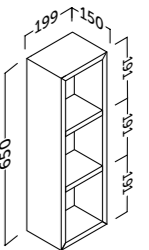

Estante x3 vertical

Acabado	Referencia	Precio
Blanco mate	112 35 500	90 €
Roble natural	112 24 500	90 €
Pino gris	112 37 500	90 €
Mint mate	112 28 500	90 €
Dark forest mate	112 29 500	90 €
Antracita mate	112 45 500	90 €