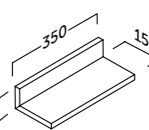

Estante "L"

Acabado	Referencia	Precio
Blanco mate	112 35 520	40 €
Roble natural	112 24 520	40 €
Pino gris	112 37 520	40 €
Mint mate	112 28 520	40 €
Dark forest mate	112 29 520	40 €
Antracita mate	112 45 520	40 €