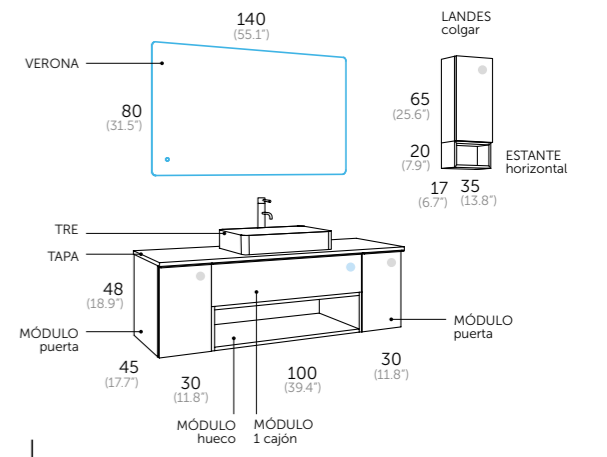

Composición | blanco mate | antracita mate

1	112 35 103	Módulo 1 cajón 100 con organizador	280 €
2	112 35 030	Módulo puerta 30	2x140 €
422 02 000 Tiradores Line / negro			
1	112 45 105	Módulo hueco 100	180 €
1	112 35 216	Tapa 160	160 €
1	530 01 036	Tre	105 €
1	246 00 140	Verona	360 €
Total			1365 €

Auxiliares

1	112 35 435	Colgar	120 €
1	112 45 505	Estante horizontal	70 €
Total			190 €

- Blanco mate
  Matte white
  Branc mat
  Zuri matea
  Branco mate
- Roble natural
  Natural oak
  Carvalho natural
  Roure natural
  Haritza naturala
  Carballo natural
- Pino gris
  Grey pine
  Pinho cinzento
  Pi gris
  Pinu grisa
  Piñeiro gris
- Antracita mate
  Matte Anthracite
  Matt antracite
  Antracita mat
  Antrazitak matea
  Antracita mate
- Mint mate
  Matte mint
- Dark forest mate
  Matte Dark forest