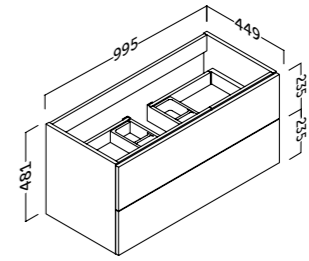

landes.100 (39.4")

Acabado	Referencia	Precio
Blanco mate	112 35 100	425 €
Roble natural	112 24 100	425 €
Pino gris	112 37 100	425 €
Antracita mate	112 45 100	425 €