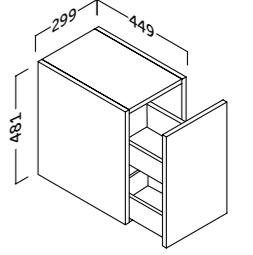

El estante de cristal puede cambiar su posición +/- 32 mm.
The glass shelf can change the position +/- 32 mm

MADE IN SPAIN

Módulo 2 cajones

60 (23.6")

Acabado	Referencia	Precio
Blanco mate	112 35 060	310 €
Roble natural	112 24 060	310 €
Pino gris	112 37 060	310 €
Antracita mate	112 45 060	310 €