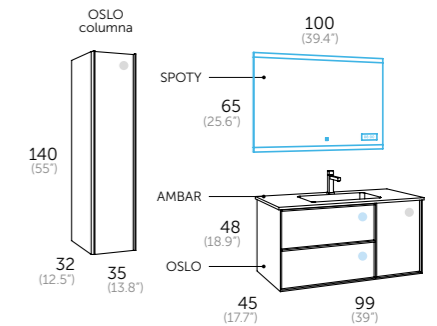

Composición | blanco mate

1	142 27 100	Oslo 100	455 €
1	506 01 100	Ambar	240 €
1	267 00 100	Spoty	350 €
		Total	1045 €

Auxiliares

1	142 27 335	Columna	310 €

Grifo

1	412 00 800	Combi cromo	95 €