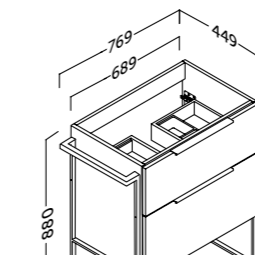

galsaky.IND.100 (39.4")

Acabado	Referencia	Precio
Blanco brillo	150 01 100	375 €
Gris brillo	150 03 100	400 €
Roble natural	150 24 100	360 €
Pino gris	150 37 100	360 €
Nogal oscuro	150 39 100	360 €