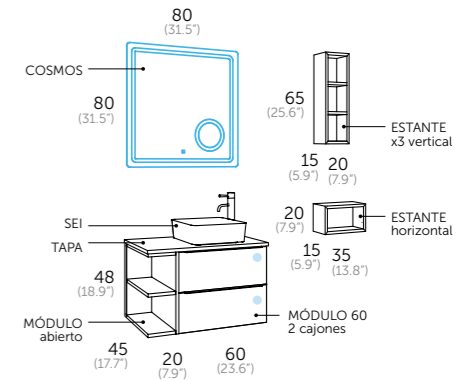

Composición | blanco mate | antracita mate

1	112 35 060	Módulo 2 cajones 60	310 €
	422 00 000	Tiradores Line / cromo	
1	112 45 025	Módulo abierto	105 €
1	112 35 208	Tapa 80	80 €
1	530 01 006	Sei	100 €
1	270 00 080	Cosmos	230 €
		Total	825 €

Auxiliares

1	112 45 500	Estante x3 vertical	90 €
1	112 45 505	Estante horizontal	70 €
		Total	160 €

Resistente al agua. Resistant to water.