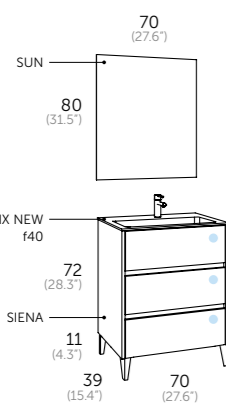

siena.70

fondo reducido

Composición | blanco brillo

1	144 01 070	Siena 70	275 €
1	551 01 070	Onix new f40	80 €
1	204 00 070	Sun	50 €
Total			405 €

Grifo

1	412 00 800	Combi cromo	95 €

Acabado con textura. Texture finish. Acabamento texturizado. Acabat amb textura. Akabera ukitua. Acabado con textura.

Guías Hettich. Hettich sliding system. Guías Hettich. Guies Hettich. Hettich gidak. Guías Hettich.