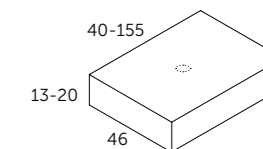

altura faldón desde 13 hasta 20 cm

ref: 572 XX 000

Ancho		Precio
de 40 a 65	1 seno	330 €
de 66 a 75	1 seno	380 €
de 76 a 85	1 seno	415 €
de 86 a 95	1 seno	460 €
de 96 a 105	1 seno	500 €
de 106 a 115	1 seno	550 €
de 116 a 125	1 seno	590 €
de 116 a 125	2 senos	610 €
de 126 a 135	1 seno	635 €
de 126 a 135	2 senos	640 €
de 136 a 145	1 seno	680 €
de 136 a 145	2 senos	695 €
de 146 a 155	1 seno	720 €
de 146 a 155	2 senos	735 €