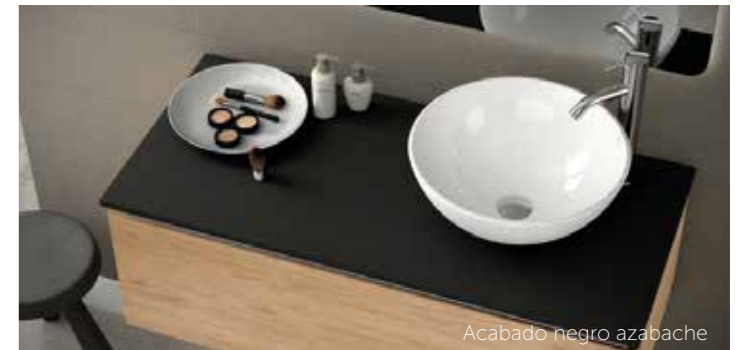

Se entregan sin agujero. Fácilmente perforable con una broca de corona para carpintería de madera.

Recomendamos la instalación de la barra de refuerzo. Ver página 331.

Acabado plomo metálico

Acabado negro azabache