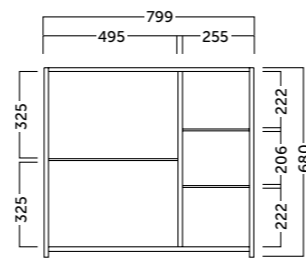

flash.80 (31.5")
cm Referencia Precio
Aluminio
80 340 11 080 195 €
(2 puertas)
Apertura reversible | Reversible opening

Precios recomendados expresados en euros. IVA no incluido.