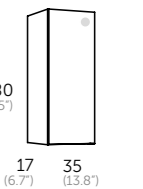

sigma.colgar

Acabado	Referencia	Precio
○ Blanco mate	190 27 435	200 €
● Gris intenso mate	190 34 435	200 €
● Roble natural	190 24 435	200 €

Apertura reversible | Reversible opening

sigma.organizador

Referencia	Precio
411 00 001	49 €