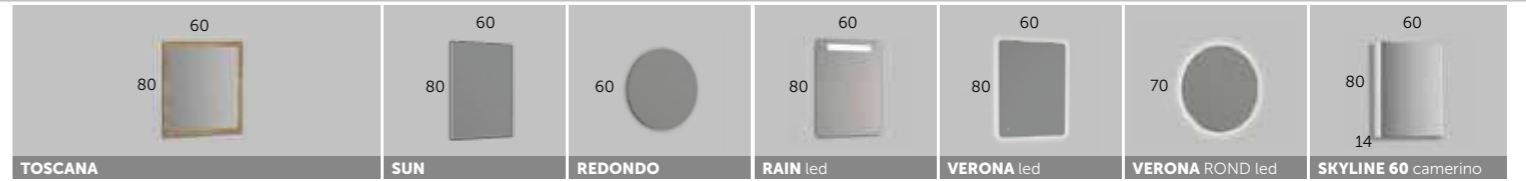

Referencia	Precio	Referencia	Precio	Referencia	Precio	Referencia	Precio	Referencia	Precio	Referencia	Precio	Referencia	Precio
296 27 060	100 €	296 24 060	100 €	244 00 060	45 €	269 00 060	120 €	246 00 060	189 €	247 00 070	200 €	341 35 060	315 €
● Pino gris		● Deep blue mate										● Roble natural	
296 37 060		296 18 060										341 24 060	
		100 €										315 €	
												más colores pág. 298	

toscana.80 (31.49")

lavabos / washbasin / lavatorio / lavabo / gainekoak / encimera

Acabado	Referencia	Precio
Blanco mate	197 27 080	475 €
Deep blue mate	197 18 080	475 €
Roble natural	197 24 080	475 €
Pino gris	197 37 080	475 €