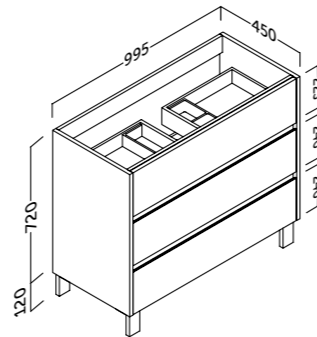

escorpio.100 (39.4")

Acabado	Referencia	Precio
Blanco brillo	123 01 100	375 €
Roble natural	123 24 100	345 €
Pino gris	123 37 100	345 €
Wengué nature	123 44 100	345 €