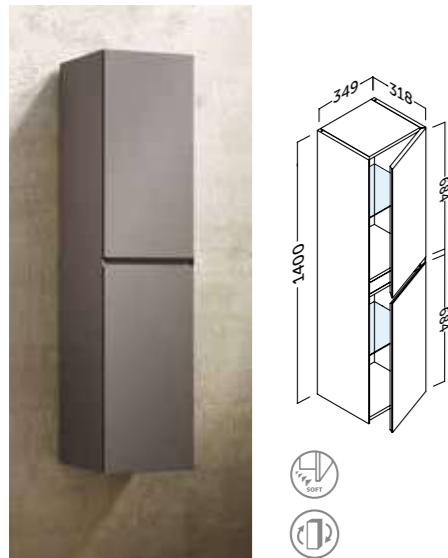

sigma.columna

Acabado	Referencia	Precio
○ Blanco mate	190 01 340	475 €
● Gris intenso mate	190 34 340	475 €
● Roble natural	190 24 340	475 €

El estante de cristal puede cambiar su posición +/- 64 mm.

The glass shelf can change the position +/- 64 mm.