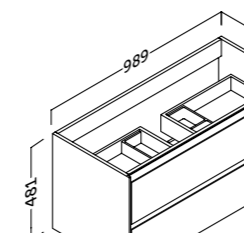

praga.

Guías Hettich. Hettich sliding system. Guías Hettich. Guies Hettich. Hettich gidak. Guías Hettich.

- Sujeción ajustable en altura y profundidad.
- 2 cajones ajustables con cierre amortiguado. Tiradores integrados.
- Fronte MDF 22 mm. Fronte acabado blanco 19 mm. Lateral MDF 16 mm.
- Height and depth adjustable suspension.
- 2 adjustable drawers and door with silentslow closing and integrated handles.
- 22 mm MDF front / 19 mm white finish. 16 mm MDF side panels.

hole.

Cierre amortiguado. Soft close. Com amortecedor. Tancament suau. Motelgailudun itxierazko. Peche amortecido.

Guías Hettich. Hettich sliding system. Guías Hettich. Guies Hettich. Hettich gidak. Guías Hettich.

- Sujeción ajustable en altura y profundidad.
- 2 cajones ajustables con cierre amortiguado más dos huecos. Tiradores integrados.
- Fronte MDF 22 mm / Lateral MDF 19 mm.
- Height and depth adjustable suspension.
- 2 adjustable drawers with silentslow closing and integrated handles.
- 22 mm MDF front / 19 mm MDF side panels.

praga.60 (23.6")

Acabado	Referencia	Precio
Blanco brillo	162 01 060	295 €
Roble natural	162 24 060	220 €
Pino gris	162 37 060	220 €
Wengué nature	162 44 060	220 €

praga.70 (27.5")

Acabado	Referencia	Precio
Blanco brillo	162 01 070	315 €
Roble natural	162 24 070	245 €
Pino gris	162 37 070	245 €
Wengué nature	162 44 070	245 €

praga.80 (31.5")

Acabado	Referencia	Precio
Blanco brillo	162 01 080	350 €
Roble natural	162 24 080	275 €
Pino gris	162 37 080	275 €
Wengué nature	162 44 080	275 €

praga.100 (39.4")

Acabado	Referencia	Precio
Blanco brillo	162 01 100	390 €
Roble natural	162 24 100	310 €
Pino gris	162 37 100	310 €
Wengué nature	162 44 100	310 €

praga.120 (47.2")