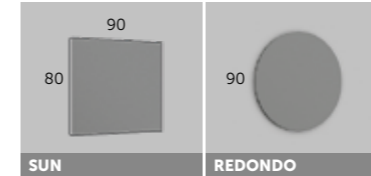

Referencia	Precio	Referencia	Precio
204 00 090	60 €	244 00 090	60 €

espejos / mirrors / espelhos / miralls / ispiluak / espellos