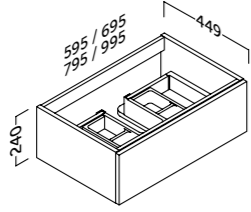

Módulo 2 cajones

60 (23.6")

Acabado	Referencia	Precio
Blanco mate	112 35 060	310 €
Roble natural	112 24 060	310 €
Pino gris	112 37 060	310 €
Antracita mate	112 45 060	310 €

70 (27.5")

Acabado	Referencia	Precio
Blanco mate	112 35 070	350 €
Roble natural	112 24 070	350 €
Pino gris	112 37 070	350 €
Antracita mate	112 45 070	350 €

80 (31.5")

Acabado	Referencia	Precio
Blanco mate	112 35 080	370 €
Roble natural	112 24 080	370 €
Pino gris	112 37 080	370 €
Antracita mate	112 45 080	370 €

100 (39.4")

Acabado	Referencia	Precio
Blanco mate	112 35 100	425 €
Roble natural	112 24 100	425 €
Pino gris	112 37 100	425 €
Antracita mate	112 45 100	425 €

120 (47.2")

Acabado	Referencia	Precio
Blanco mate	112 35 120	465 €
Roble natural	112 24 120	465 €
Pino gris	112 37 120	465 €
Antracita mate	112 45 120	465 €

Tapa salvafisón opcional

Cubre el hueco del salvafisón cuando no lleva lavabo.
Covers the siphon hole when it does not have a washbasin.

Referencia	Precio
418 00 000	10 €

Módulo 1 cajón con salvafisón y organizador

60 (23.6")

Acabado	Referencia	Precio
Blanco mate	112 35 063	195 €
Roble natural	112 24 063	195 €
Pino gris	112 37 063	195 €
Antracita mate	112 45 063	195 €

70 (27.5")

Acabado	Referencia	Precio
Blanco mate	112 35 073	215 €
Roble natural	112 24 073	215 €
Pino gris	112 37 073	215 €
Antracita mate	112 45 073	215 €

80 (31.5")

Acabado	Referencia	Precio
Blanco mate	112 35 083	240 €
Roble natural	112 24 083	240 €
Pino gris	112 37 083	240 €
Antracita mate	112 45 083	240 €

100 (39.4")

Acabado	Referencia	Precio
Blanco mate	112 35 103	280 €
Roble natural	112 24 103	280 €
Pino gris	112 37 103	280 €
Antracita mate	112 45 103	280 €

Módulo 1 cajón

60 (23.6")

Acabado	Referencia	Precio
Blanco mate	112 35 064	195 €
Roble natural	112 24 064	195 €
Pino gris	112 37 064	195 €
Antracita mate	112 45 064	195 €

70 (27.5")