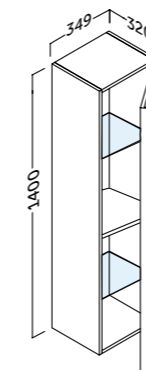

oslo.columna

Acabado	Referencia	Precio
Blanco brillo	142 01 335	310 €
Blanco mate	142 27 335	310 €
Roble natural	142 24 335	215 €
Pino gris	142 37 335	215 €
Wengué nature	142 44 335	215 €

Apertura reversible | Reversible opening
El estante de cristal puede cambiar su posición +/- 64 mm.