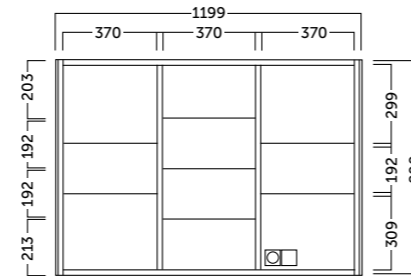

Colores disponibles

Blanco mate Matte white Branco mate Blanc mat Zuri matea Branco mate	Blanco brillo Glossy white Branco brilhante Blanc brillant Zuria distiratsua Branco brillante	Roble natural Natural oak Carvalho natural Roure natural Haritza naturala Carballo natural	Aluminio Aluminum Aluminio Alumini Aluminioa Aluminio	Moka brillo Glossy mink Moka brilhante Moka brillant Moka distiratsua Moka brillante	Gris brillo Glossy grey Cincento brilhante Gris brillant Gris distiratsua Gris brillante	Moka mate Matte mink Moka mat Moka mat Moka matea Moka mate	Gris intenso mate Matte dark grey Cincento intenso mate Gris intens mat Grisa bizia mate Gris intenso mate

Precios recomendados expresados en euros. IVA no incluido.