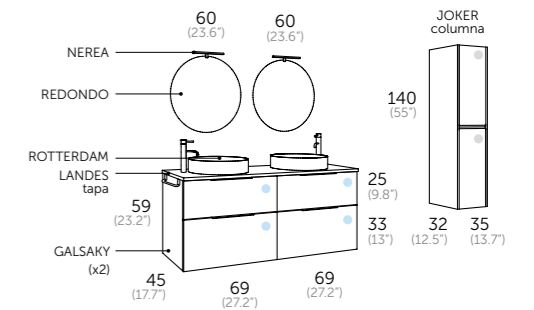

galsaky.140

Composición | pino gris

2	151 37 070	Galsaky 70	2x215 €
1	112 37 214	Landes tapa 140	145 €
2	507 01 004	Rotterdam	2x125 €
2	244 00 060	Redondo	2x45 €
2	400 14 161	Nerea	2x30 €
Total			975 €

Auxiliares

1	137 37 335	Joker columna	240 €
1	416 00 001	Toallero lateral	25 €
Total			265 €

- Acabado con textura. Texture finish. Acabamento texturizado. Acabat amb textura. Akabera ukitua. Acabado con textura.
- Cajón con organizador. Organizer unit. Gaveta com organizador. Caixa amb organizador. Antolatzailearekin tiradera. Caixaón con organizador.
- Cierre amortiguado. Soft close. Com amortecedor. Tancament suau. Motelgailudun itxierazko. Peche amortecido.
- Frente cajón regulable. Adjustable front. Frente da gaveta ajustável. Front calaix regulable. Neurrirako kajoj aurrekaldea. Fronte axustable.
- Guías Hettich. Hettich sliding system. Guías Hettich. Guies Hettich. Hettich gidak. Guías Hettich.
- Cierre amortiguado. Soft close. Porta com amortecedor. Tancament suau. Motelgailudun itxierazko. Peche amortecido.
- Melamina con textura. Textured melamine. Melamina texturizada. Melamina amb textura. Testurako melamina. Melamina con textura.

- Blanco brillo
  Glossy white
  Branco brilhante
  Blanc brillant
  Zuria distiratsua
  Branco brillante
- Gris brillo
  Glossy grey
  Cinzentu brilhante
  Gris brillant
  Gris distiratsua
  Gris brillante
- Roble natural
  Natural oak
  Carvalho natural
  Roure natural
  Haritz naturala
  Carballo natural
- Pino gris
  Grey pine
  Pinho cinzento
  Pi gris
  Pínu grisa
  Piñeiro gris
- Nogal oscuro
  Dark walnut
  Nogueira escuro
  Nogueira fosca
  Inbaurondo iluna
  Nogueira escura