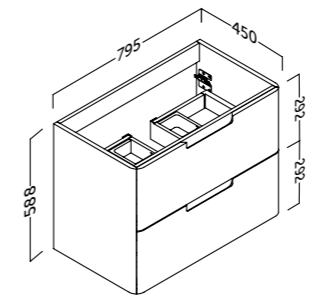

omega.80 (31.5")

Acabado brillo	Referencia	Precio
Blanco brillo	193 01 080	405 €
Gris brillo	193 03 080	405 €
Moka brillo	193 16 080	405 €

Acabado mate	Referencia	Precio
Blanco mate	193 27 080	405 €
Gris intenso mate	193 34 080	405 €
Moka mate	193 46 080	405 €