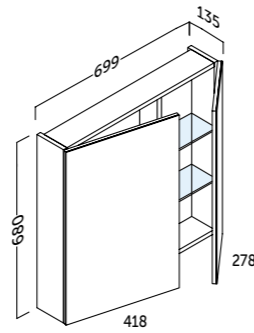

flash.70 (27.5")
cm Referencia Precio
Aluminio
70 340 11 070 180 €
(2 puertas)
Apertura reversible | Reversible opening