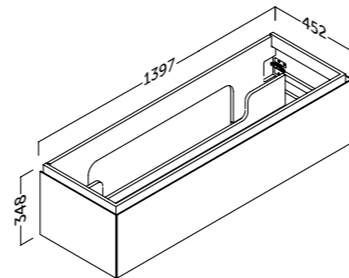

sigma.140 (55.1")

Acabado	Referencia	Precio
Blanco mate	190 27 140	550 €
Gris intenso mate	190 34 140	550 €
Roble natural	190 24 140	550 €