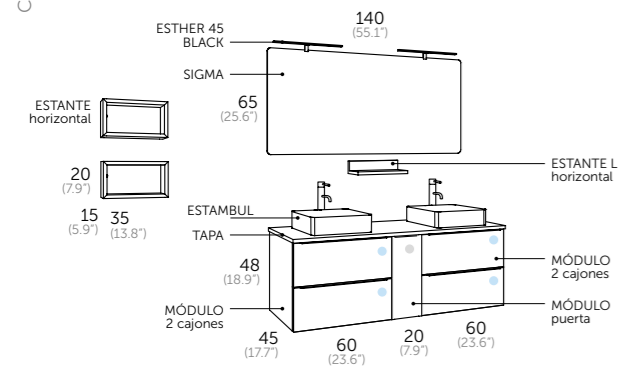

Resistente al agua.
Resistant to water.

landes.140

MODULAR

Composición | antracita mate

2	112 45 060	Módulo 2 cajones 60	2x310 €
1	112 45 020	Módulo puerta 20	135 €
1	112 45 214	Tapa 140	145 €
	422 02 000	Tiradores Line / negro	
2	507 01 005	Estambul	2x130 €
1	290 00 140	Sigma	130 €
2	400 02 191	Esther black 45	2x55 €
		Total	1400 €

Auxiliares

2	112 45 505	Estante horizontal	2x70 €
1	112 45 520	Estante L horizontal	40 €
		Total	180 €

Costilla metálica. Metal interior drawers.
Guía metálica. Costella metálica.
Saiheski metalikoa. Costela metálica.

Extracción total. Total extraction.
Extração total. Extracção total.
Erauzketa osoa. Extracção total.

Cierre amortiguado. Soft close.
Com amortecedor. Tancament suau.
Motelgailudun itxierazko.
Peche amortecido.

Cajón con organizador. Organizer unit.
Gaveta con organizador. Calaix amb
organitzador. Antolatzailearekin
tiradera. Caixon con organizador.

Guías Hettich. Hettich sliding system.
Guías Hettich. Guies Hettich.
Hettich gidak. Guías Hettich.

Cierre amortiguado. Soft close.
Porta con amortecedor. Tancament
suau. Motelgailudun itxierazko.
Peche amortecido.

Resistente al agua. Resistant to water.
Resistente a água. Resistent a l'agua.
Urarekiko erresistentzia.
Resistente a auga