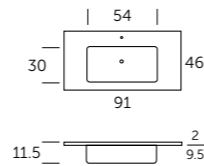

masai.90 (35,4")

Referencia*	Precio
Blanco	518 01 090 245 €
Gris cemento	518 09 090 245 €
Fango	518 18 090 245 €
Antracita	518 03 090 245 €
Negro azabache	518 02 090 245 €
Berenjena	518 11 090 245 €
Morado	518 12 090 245 €
Beige	518 05 090 245 €
Moka	518 19 090 245 €
Tierra	518 20 090 245 €
Tropic	518 30 090 245 €
Turquoise	518 31 090 245 €
Ocean	518 32 090 245 €
Metalizado	
Mustard metaliz.	518 33 090 245 €
Cooper metaliz.	518 34 090 245 €
Marrón metaliz.	518 08 090 245 €
Negro metaliz.	518 04 090 245 €
Metálico	
Plata metálico	518 15 090 245 €
Oro metálico	518 16 090 245 €
Plomo metálico	518 17 090 245 €