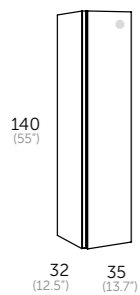

hole.80 (31.49")

lavabos / washbasin / lavatorio / lavabo / gainekoak / encimera

Acabado	Referencia	Precio
● Roble natural	132 24 080	280 €
● Pino gris	132 37 080	280 €

Referencia	Precio	Referencia	Precio	Referencia	Precio	Referencia	Precio
550 01 081	100 €	506 01 081	250 €	519 01 080	190 €	508 01 080	190 €
				● Negro azabache	519 02 080	190 €	

más colores pág. 286

hole.90 (35.43")

lavabos / washbasin / lavatorio / lavabo / gainekoak / encimera

Acabado	Referencia	Precio
● Roble natural	132 24 090	300 €
● Pino gris	132 37 090	300 €

Referencia	Precio	Referencia	Precio	Referencia	Precio	
550 01 091	115 €	506 01 092	260 €	519 01 090	200 €	
				● Negro azabache	519 02 090	200 €

más colores pág. 286

hole.100 (39.37")

lavabos / washbasin / lavatorio / lavabo / gainekoak / encimera

Acabado	Referencia	Precio
● Roble natural	132 24 100	310 €
● Pino gris	132 37 100	310 €

Referencia	Precio	Referencia	Precio	Referencia	Precio	Referencia	Precio
550 01 101	130 €	506 01 107	270 €	519 01 100	210 €	508 01 100	220 €
				● Negro azabache	519 02 100	210 €	

más colores pág. 286

auxiliares / auxiliary units

cairo.columna

Acabado	Referencia	Precio
● Roble natural	194 24 335	240 €
● Pino gris	194 37 335	240 €

Apertura reversible | Reversible opening

joker.colgar

Acabado	Referencia	Precio
● Roble natural	137 24 435	110 €
● Pino gris	137 37 435	110 €

Apertura reversible | Reversible opening

joker.auxiliar

Acabado	Referencia	Precio
● Roble natural	137 24 445	75 €
● Pino gris	137 37 445	75 €

Apertura reversible | Reversible opening

patas / legs

Kit Industrial (Reversible)

Para mueble altura 48 cm

Referencia	Precio	
● Negro	412 02 715	100 €

espejos / mirrors / espelhos / miralls / ispiluak / espellos

LAVABOS Y ESPEJOS MÁS OPCIONES EN LAS PÁGINAS 280 - 299