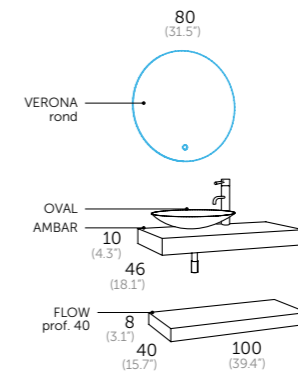

ambar lip.100

Resistente al agua. Resistant to water. Resistente a água. Resistant to water. Urarekiko erresistentzia. Resistente à auga.

Luz ambiental. Ambient light. Luz ambiente. Llum ambiental. Giro-argia. Luz ambiental.