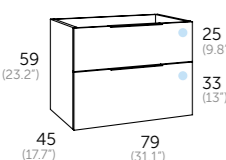

galsaky.80 (31.49")

Acabado	Referencia	Precio
Blanco brillo	151 01 080	240 €
Gris brillo	151 03 080	275 €
Roble natural	151 24 080	230 €
Pino gris	151 37 080	230 €
Nogal oscuro	151 39 080	230 €

lavabos / washbasin / lavatorio / lavabo / gainekoak / encimeras

ONIX NEW cerámica	TOPACIO resina	QUATTRO cerámica	AMBAR mate	MASAI
Referencia 550 01 080	Referencia 505 01 080	Referencia 521 01 080	Referencia 506 01 080	Referencia 518 01 080
Precio 85 €	Precio 155 €	Precio 140 €	Precio 190 €	Precio 235 €
				● Negro azabache 518 02 080 235 €