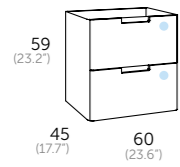

omega.60 (23.62")

lavabos / washbasin / lavatorio / lavabo / gaineakoak / encimera

espejos / mirrors / espelhos / miralls / ispiuak / espellos

LAVABOS Y ESPEJOS MÁS OPCIONES EN LAS PÁGINAS 280 - 299

Acabado brillo		
Referencia	Precio	
○ Blanco brillo	193 01 060	350 €
● Gris brillo	193 03 060	350 €
● Moka brillo	193 16 060	350 €