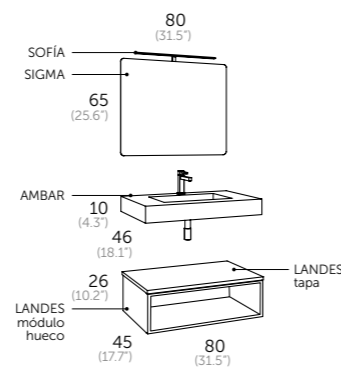

ambar lip.80

Composición | roble natural

1	524 01 080	Ambar lip 80	310 €
1	410 00 101	Sifón cromado	35 €
1	112 24 085	Landes módulo hueco	150 €
1	112 24 208	Landes tapa	80 €
1	290 00 080	Sigma	70 €
1	400 00 141	Sofía	55 €
Total			700 €

Grifo

1	412 00 800	Combi cromo	95 €