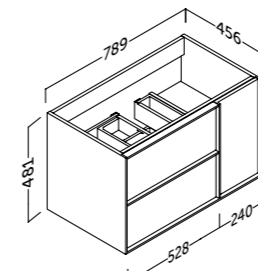

oslo.80 (31.5")

Acabado	Referencia	Precio
Blanco brillo	142 01 080	400 €
Blanco mate	142 27 080	400 €
Roble natural	142 24 080	310 €
Pino gris	142 37 080	310 €
Wengué nature	142 44 080	310 €