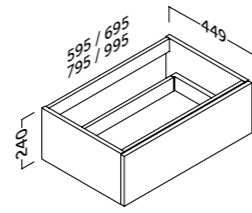

Módulo 2 cajones

60 (23.6")

Acabado	Referencia	Precio
Blanco mate	112 35 060	310 €
Roble natural	112 24 060	310 €
Pino gris	112 37 060	310 €
Antracita mate	112 45 060	310 €

70 (27.5")

Acabado	Referencia	Precio
Blanco mate	112 35 070	350 €
Roble natural	112 24 070	350 €
Pino gris	112 37 070	350 €
Antracita mate	112 45 070	350 €

80 (31.5")

Acabado	Referencia	Precio
Blanco mate	112 35 080	370 €
Roble natural	112 24 080	370 €
Pino gris	112 37 080	370 €
Antracita mate	112 45 080	370 €

100 (39.4")

Acabado	Referencia	Precio
Blanco mate	112 35 100	425 €
Roble natural	112 24 100	425 €
Pino gris	112 37 100	425 €
Antracita mate	112 45 100	425 €

120 (47.2")

Acabado	Referencia	Precio
Blanco mate	112 35 120	465 €
Roble natural	112 24 120	465 €
Pino gris	112 37 120	465 €
Antracita mate	112 45 120	465 €

Tapa salvafisón opcional

Cubre el hueco del salvafisón cuando no lleva lavabo.
Covers the siphon hole when it does not have a washbasin.

Referencia	Precio
418 00 000	10 €

Módulo 1 cajón con salvafisón y organizador

60 (23.6")

Acabado	Referencia	Precio
Blanco mate	112 35 063	195 €
Roble natural	112 24 063	195 €
Pino gris	112 37 063	195 €
Antracita mate	112 45 063	195 €

70 (27.5")

Acabado	Referencia	Precio
Blanco mate	112 35 073	215 €
Roble natural	112 24 073	215 €
Pino gris	112 37 073	215 €
Antracita mate	112 45 073	215 €

80 (31.5")

Acabado	Referencia	Precio
Blanco mate	112 35 083	240 €
Roble natural	112 24 083	240 €
Pino gris	112 37 083	240 €
Antracita mate	112 45 083	240 €

100 (39.4")

Acabado	Referencia	Precio
Blanco mate	112 35 103	280 €
Roble natural	112 24 103	280 €
Pino gris	112 37 103	280 €
Antracita mate	112 45 103	280 €

Módulo 1 cajón

60 (23.6")

Acabado	Referencia	Precio
Blanco mate	112 35 064	195 €
Roble natural	112 24 064	195 €
Pino gris	112 37 064	195 €
Antracita mate	112 45 064	195 €

70 (27.5")