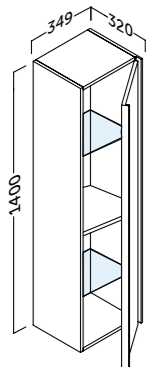

oslo.columna

Acabado	Referencia	Precio
Blanco mate	142 27 335	310 €
Roble natural	142 24 335	215 €
Pino gris	142 37 335	215 €
Wengué nature	142 44 335	215 €

Apertura reversible | Reversible opening
El estante de cristal puede cambiar su posición +/- 64 mm.

- Cierre amortiguado. Soft close. Porta com amortecedor. Tancament suau. Motelgailudun itxierazko. Peche amortecido.
- Apertura reversible. Reversible opening. Abertura reversível. Obertura reversible. Irekitze itzulgarria. Apertura reversible.