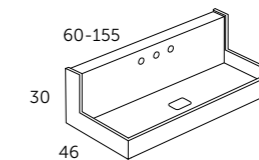

kish.

Lavabo

ref: 569 XX 000

Ancho	Precio
desde 60 hasta 65	770 €
desde 66 hasta 75	885 €
desde 76 hasta 85	995 €
desde 86 hasta 95	1110 €
desde 96 hasta 105	1225 €
desde 106 hasta 115	1340 €
desde 116 hasta 125	1455 €
desde 126 hasta 135	1565 €
desde 136 hasta 145	1680 €
desde 146 hasta 155	1790 €