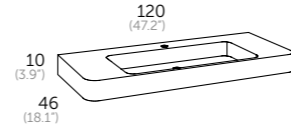

epsilon.120 (47.2")

Table with 3 columns: Acabado, Referencia*, Precio. Lists finishes like Blanco, Gris cemento, Fango, Antracita, Negro azabache, Berenjena, Morado, Beige, Moka, Tierra, Tropic, Turquoise, Ocean with their respective product codes and prices.

Metalizado

Table with 3 columns: Acabado, Referencia*, Precio. Lists metalized finishes: Mustard metalizado, Cooper metalizado, Marrón metalizado, Negro metalizado.

Metálico

Table with 3 columns: Acabado, Referencia*, Precio. Lists metallic finishes: Plata metálico, Oro metálico, Plomo metálico.