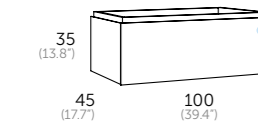

sigma.100 (39.37")

lavabos / washbasin / lavatorio / lavabo / gaineakoak / encimera

Acabado	Referencia	Precio
○ Blanco mate	190 27 100	495 €
● Gris intenso mate	190 34 100	495 €
● Roble natural	190 24 100	495 €