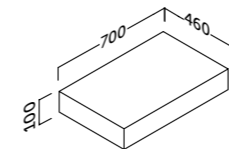

Encimera

ambar.lip.70 (27.6")

Acabado	Referencia	Precio
Solid surface	524 01 071	260 €