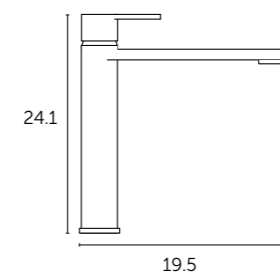

combi.alto.cromo / color

- Latiguillo CSTB
- ACS

Acabado	Referencia	Precio
Cromo	412 00 805	125 €
Roble natural	412 24 805	140 €
Colores Masai		
Blanco	412 01 805	140 €
Gris cemento	412 09 805	140 €
Fango	412 18 805	140 €
Antracita	412 03 805	140 €
Negro azabache	412 02 805	140 €
Berenjena	412 11 805	140 €
Morado	412 12 805	140 €
Beige	412 05 805	140 €
Moka	412 19 805	140 €
Tierra	412 20 805	140 €
Tropic	412 30 805	140 €
Turquoise	412 31 805	140 €
Ocean	412 32 805	140 €
Metalizado		
Mustard metalizado	412 33 805	140 €
Cooper metalizado	412 34 805	140 €
Marrón metalizado	412 08 805	140 €
Negro metalizado	412 04 805	140 €
Metálico		
Plata metálico	412 15 805	140 €
Oro metálico	412 16 805	140 €
Plomo metálico	412 17 805	140 €