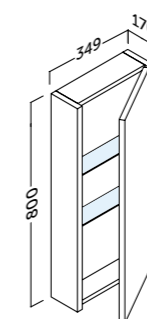

joker.colgar

Acabado	Referencia	Precio
Roble natural	137 24 435	110 €
Pino gris	137 37 435	110 €

El estante de cristal puede cambiar su posición +/- 32 mm.