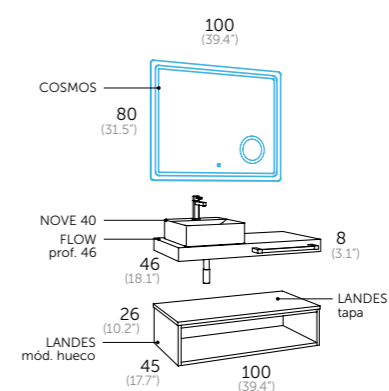

Resistente al agua.
Resistant to water.

flow.100

- Melamina con textura. Textured melamine. Melamina texturizada. Melamina amb textura. Testurako melamina. Melamina con textura.
- Resistente al agua. Resistant to water. Resistente a água. Resistent a l'auga. Urarekiko erresistentzia. Resistente à auga
- Sistema antivaho. Anti fog system. Sistema anti-vapor. Sistema antibaf. Lurrunaren kontrako sistema. Sistema antivaho.
- Sensor de contacto On/Off. Contact sensor On/Off. Sensor interruptor On/Off. Sensor de contacte On/Off. On/Off Kontaktu sentorea. Sensor de contacto On/Off.
- Lupa aumento x3. Magnifying zoom in Mirror. Lupa aumento 3x. Lupa augment x3. 3x-ekohaundiagotze lupa. Lupa aumento 3x.

Composición | roble natural | antracita mate

1	138 24 100	Flow 100 f46	205 €
1	410 00 101	Sifón cromado	35 €
1	112 45 105	Landes módulo hueco	180 €
1	112 45 210	Landes tapa	90 €
1	530 01 094	Nove 40	95 €
1	270 00 100	Cosmos	260 €
		Total	865 €

Auxiliar

1	416 00 003	Lip-toallero 40	40 €

Grifo

1	412 00 800	Combi cromo	95 €

- Roble natural
  Natural oak
  Carvalho natural
  Roure natural
  Haritza naturala
  Carballo natural
- Pino gris
  Grey pine
  Pinho cinzento
  Pi gris
  Pinu gris
  Piñeiro gris