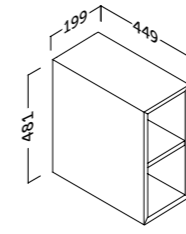

Módulo 2 cajones

60 (23.6")

Acabado	Referencia	Precio
Blanco mate	112 35 060	310 €
Roble natural	112 24 060	310 €
Pino gris	112 37 060	310 €
Antracita mate	112 45 060	310 €

70 (27.5")

Acabado	Referencia	Precio
Blanco mate	112 35 070	350 €
Roble natural	112 24 070	350 €
Pino gris	112 37 070	350 €
Antracita mate	112 45 070	350 €

80 (31.5")

Acabado	Referencia	Precio
Blanco mate	112 35 080	370 €
Roble natural	112 24 080	370 €
Pino gris	112 37 080	370 €
Antracita mate	112 45 080	370 €

100 (39.4")

Acabado	Referencia	Precio
Blanco mate	112 35 100	425 €
Roble natural	112 24 100	425 €
Pino gris	112 37 100	425 €
Antracita mate	112 45 100	425 €

120 (47.2")

Acabado	Referencia	Precio
Blanco mate	112 35 120	465 €
Roble natural	112 24 120	465 €
Pino gris	112 37 120	465 €
Antracita mate	112 45 120	465 €

Tapa salvafisón opcional

Cubre el hueco del salvafisón cuando no lleva lavabo.
Covers the siphon hole when it does not have a washbasin.

Referencia	Precio
418 00 000	10 €

Módulo 1 cajón con salvafisón y organizador

60 (23.6")

Acabado	Referencia	Precio
Blanco mate	112 35 063	195 €
Roble natural	112 24 063	195 €
Pino gris	112 37 063	195 €
Antracita mate	112 45 063	195 €

70 (27.5")

Acabado	Referencia	Precio
Blanco mate	112 35 073	215 €
Roble natural	112 24 073	215 €
Pino gris	112 37 073	215 €
Antracita mate	112 45 073	215 €

80 (31.5")

Acabado	Referencia	Precio
Blanco mate	112 35 083	240 €
Roble natural	112 24 083	240 €
Pino gris	112 37 083	240 €
Antracita mate	112 45 083	240 €

100 (39.4")

Acabado	Referencia	Precio
Blanco mate	112 35 103	280 €
Roble natural	112 24 103	280 €
Pino gris	112 37 103	280 €
Antracita mate	112 45 103	280 €

Módulo 1 cajón

60 (23.6")

Acabado	Referencia	Precio
Blanco mate	112 35 064	195 €
Roble natural	112 24 064	195 €
Pino gris	112 37 064	195 €
Antracita mate	112 45 064	195 €

70 (27.5")