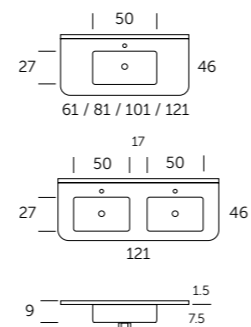

dama

cerámica

cerámica

Referencia	Precio
60	503 01 060 85 €
80	503 01 080 105 €
100	503 01 100 145 €
120	503 01 120 210 €
120	503 01 122 240 €

ambar lip

solid surface mate

solid surface mate

Referencia	Precio
80	524 01 080 310 €
100	524 01 100 360 €
120	524 01 120 440 €
80	524 01 081 280 €
100	524 01 101 320 €
120	524 01 121 370 €
Toallero integrado	
31	524 01 999 40 €