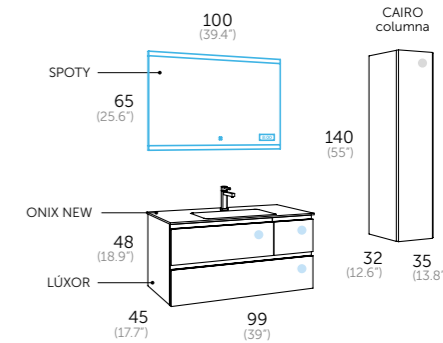

Composición | roble natural

1	196 24 100	Lúxor 100	390 €
1	550 01 100	Onix new	115 €
1	267 00 100	Spoty	350 €
Total			855 €

Auxiliares

1	194 24 335	Cairo columna	240 €

Grifo

1	412 00 800	Combi cromo	95 €