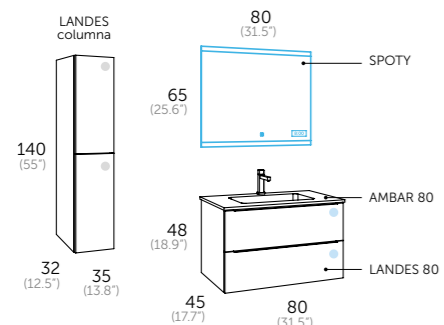

Composición | roble natural

1	112 24 080	Landes 80	370 €
	422 00 000	Tiradores Line / cromo	
1	506 01 080	Ambar	190 €
1	267 00 080	Spoty	310 €
		Total	870 €

Auxiliares

1	112 24 337	Columna izquierda	245 €

Grifo

1	412 00 800	Combi cromo	95 €

Costilla metálica. Metal interior drawers. Guia metálica. Costella metálica. Saiheski metalikoa. Costela metálica.

Extracción total. Total extraction. Extração total. Extracció total. Erauzketa osoa. Extracción total.

Cierre amortiguado. Soft close. Com amortecedor. Tancament suau. Motelgailudun itxierazko. Peche amortecido.

Cajón con organizador. Organizer unit. Gaveta com organizador. Calaix amb organitzador. Antolatzailearekin tiradera. Caixaón con organizador.

Guías Hettich. Hettich sliding system. Guies Hettich. Guies Hettich. Hettich gidak. Guies Hettich.

Cierre amortiguado. Soft close. Porta com amortecedor. Tancament suau. Motelgailudun itxierazko. Peche amortecido.

Melamina con textura. Textured melamine. Melamina texturizada. Melamina amb textura. Testurako melamina. Melamina con textura.

Resistente al agua. Resistant to water. Resistente a l'aigua. Urarekiko erresistentzia. Resistente a auga.

Sistema antivaho. Anti fog system. Sistema anti-vapor. Sistema antibaf. Lurrunaren kontrako sistema. Sistema antivaho.

Luz ambiental. Ambient light. Luz ambiente. Llum ambiental. Giro-argia. Luz ambiental.

Sensor de contacto On/Off. Contact sensor On/Off. Sensor interruptor On/Off. Sensor de contacte On/Off. On/Off Kontakutu sentsorea. Sensor de contacte On/Off.

Reloj digital. Digital clock. Relógio digital. Rellojge digital. Ertzoj digitala. Reloxo dixital.

Reproductor musical bluetooth, 2 altavoces de 3 w cada uno. Music player bluetooth. 2 speakers of 3W each. Reprodutor musical com bluetooth, 2 altifalantes de 3 w cada um. Reprodutor musical bluetooth, 2 altifalantes de 3 w cada un.