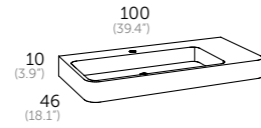

epsilon.100 (39.4")

Table with 3 columns: Acabado, Referencia*, Precio. Lists finishes like Blanco, Gris cemento, Fango, Antracita, Negro azabache, Berenjena, Morado, Beige, Moka, Tierra, Tropic, Turquoise, Ocean with their respective product codes and prices.

Metalizado

Table with 3 columns: Acabado, Referencia*, Precio. Lists metalized finishes: Mustard metalizado, Cooper metalizado, Marrón metalizado, Negro metalizado.

Metálico

Table with 3 columns: Acabado, Referencia*, Precio. Lists metallic finishes: Plata metálico, Oro metálico, Plomo metálico.