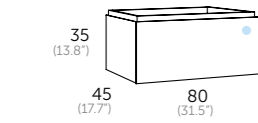

sigma.80 (31.49")

lavabos / washbasin / lavatorio / lavabo / gaineakoak / encimera

Acabado	Referencia	Precio
○ Blanco mate	190 27 080	410 €
● Gris intenso mate	190 34 080	410 €
● Roble natural	190 24 080	410 €