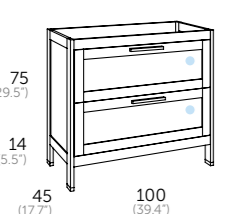

toscana.100 (39.37")

lavabos / washbasin / lavatorio / lavabo / gainekoak / encimera

Acabado	Referencia	Precio
Blanco mate	197 27 100	530 €
Deep blue mate	197 18 100	530 €
Roble natural	197 24 100	530 €
Pino gris	197 37 100	530 €