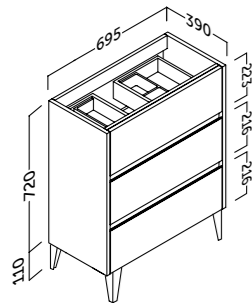

siena. fondo reducido

- Acabado con textura. Texture finish. Acabamento texturizado. Acabat amb textura. Akabera ukitua. Acabado con textura.
- Cajón con organizador. Organizer unit. Gaveta com organitzador. Calaix amb organitzador. Antolatzailearekin tiradera. Caixón con organizador.
- Cierre amortiguado. Soft close. Com amortecedor. Tancament suau. Motelgailudun itxierazko. Peche amortecido.
- Frente cajón regulable. Adjustable front. Frente da gaveta ajustável. Front calaix regulable. Neurirako kajoj aurrekaldea. Fronte axustable.
- Guías Hettich. Hettich sliding system. Guies Hettich. Guies Hettich. Hettich gidak. Guías Hettich.
- Acabado lacado brillo. Glossy lacquered finish. Cor lacado brillo. Acabat lacat brillant. Distiradun lakatzuko bukatua. Acabado lacado brillo.
- Melamina con textura. Textured melamine. Melamina texturizada. Melamina amb textura. Testurako melamina. Melamina con textura.

- 3 cajones ajustables con cierre amortiguado. Tiradores metálicos.
- Frente 19 mm / Lateral 19 mm.
- 3 adjustable drawers and door with silentslow closing and metal handles.
- 19 mm front / 19 mm side panels.

siena.70 (27.5")

Acabado	Referencia	Precio
○ Blanco brillo	144 01 070	275 €
● Roble natural	144 24 070	250 €

siena.80 (31.5")

Acabado	Referencia	Precio
○ Blanco brillo	144 01 080	310 €
● Roble natural	144 24 080	285 €