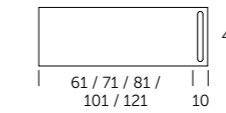

con toallero integrado

Referencia	Precio
70 (60+10)	508 01 071 230 €
80 (70+10)	508 01 081 250 €
90 (80+10)	508 01 091 260 €
110 (100+10)	508 01 111 290 €
130 (120+10)	508 01 131 340 €