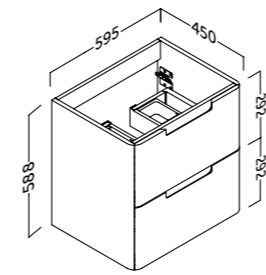

omega.60 (23.6")

Acabado brillo	Referencia	Precio
Blanco brillo	193 01 060	350 €
Gris brillo	193 03 060	350 €
Moka brillo	193 16 060	350 €

Acabado mate	Referencia	Precio
Blanco mate	193 27 060	350 €
Gris intenso mate	193 34 060	350 €
Moka mate	193 46 060	350 €