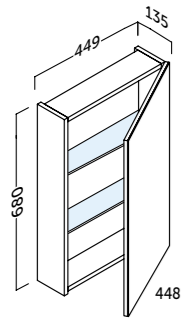

- Grosor del cristal 3 mm.
- Sobre puertas de 12 mm.
- Estantes de cristal.
- Glass thickness: 3 mm.
- Mounted on a 12 mm door.
- Glass shelves.

flash.45 (17.7")
cm Referencia Precio
Aluminio
45 340 11 045 145 €
(1 puerta)
Apertura reversible | Reversible opening