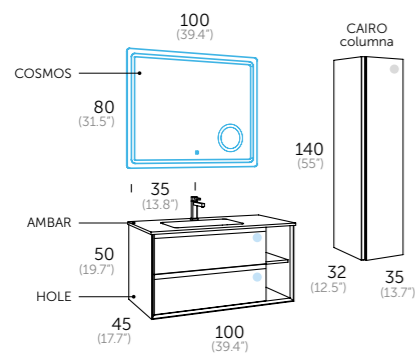

Composición | pino gris

1	132 37 100	Hole 100	310 €
1	506 01 107	Ambar 70+30 izda.	270 €
1	270 00 100	Cosmos	260 €
Total			840 €

Auxiliares

1	194 37 335	Cairo columna	240 €

Grifo

1	412 00 800	Combi cromo	95 €

- Acabado con textura. Texture finish. Acabamento texturizado. Acabat amb textura. Akabera ukitua. Acabado con textura.
- Cajón con organizador. Organizer unit. Gaveta com organizador. Calaix amb organitzador. Antolatzailearekin tiradera. Caixón con organizador.
- Cierre amortiguado. Soft close. Com amortecedor. Tancament suau. Motelgailudun itxierazko. Peche amortecido.
- Frente cajón regulable. Adjustable front. Frente da gaveta ajustável. Front calaix regulable. Neurirako kajoi aurrekaldea. Fronte axustable.
- Guías Hettich. Hettich sliding system. Guías Hettich. Guies Hettich. Hettich gidak. Guías Hettich.
- Melamina con textura. Textured melamine. Melamina texturizada. Melamina amb textura. Testurako melamina. Melamina con textura.
- Sistema antivaho. Anti fog system. Sistema anti-vapor. Sistema antibaf. Lurrunaren kontrako sistema. Sistema antivaho.
- Sensor de contacto On/Off. Contact sensor On/Off. Sensor interruptor On/Off. Sensor de contacte On/Off. On/Off Kontaktu sentsorea. Sensor de contacto On/Off.
- Lupa aumento x3. Magnifying zoom in Mirror. Lupa aumento 3x. Lupa augment x3. 3x-ekohaundiagotze lupa. Lupa aumento 3x.

hole.100

- Roble natural
  Natural oak
  Carvalho natural
  Roure natural
  Haritza naturala
  Carballo natural
- Pino gris
  Grey pine
  Pinho cinzento
  Pi gris
  Pínu gris
  Piñeiro gris

- Acabado con textura. Texture finish. Acabamento texturizado. Acabat amb textura. Akabera ukitua. Acabado con textura.
- Cajón con organizador. Organizer unit. Gaveta com organizador. Calaix amb organitzador. Antolatzailearekin tiradera. Caixón con organizador.
- Cierre amortiguado. Soft close. Com amortecedor. Tancament suau. Motelgailudun itxierazko. Peche amortecido.
- Frente cajón regulable. Adjustable front. Frente da gaveta ajustável. Front calaix regulable. Neurirako kajoi aurrekaldea. Fronte axustable.
- Guías Hettich. Hettich sliding system. Guías Hettich. Guies Hettich. Hettich gidak. Guías Hettich.
- Cierre amortiguado. Soft close. Porta com amortecedor. Tancament suau. Motelgailudun itxierazko. Peche amortecido.
- Melamina con textura. Textured melamine. Melamina texturizada. Melamina amb textura. Testurako melamina. Melamina con textura.