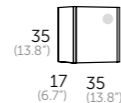

joker.auxiliar

Acabado	Referencia	Precio
Blanco brillo	137 01 445	85 €
Roble natural	137 24 445	75 €

Apertura reversible | Reversible opening

TIRADORES negros
Referencia Precio
412 02 730 20 €

espejos / mirrors / espelhos / miralls / ispiuak / espellos