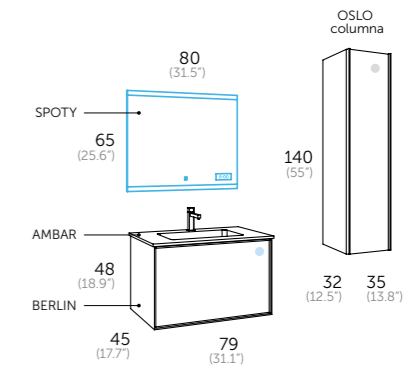

berlín.80

Composición | pino gris

1	143 37 080	Berlín 80	355 €
1	506 01 080	Ambar	190 €
1	267 00 080	Spoty	310 €
Total			855 €

Auxiliares

1	142 37 335	Oslo columna	215 €

Grifo

1	412 00 800	Combi cromo	95 €

- Blanco mate / Matte white / Branc mat / Blanc mat / Zuri matea / Branco mate
- Roble natural / Natural oak / Carvalho natural / Roure natural / Haritza naturala / Carballo natural
- Pino gris / Grey pine / Pinho cinzento / Pi gris / Pinu grisa / Piñeiro gris
- Wengué nature / Wenge nature