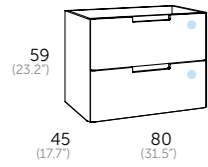

Acabado brillo		
Referencia	Precio	
○ Blanco brillo	193 01 080	405 €
● Gris brillo	193 03 080	405 €
● Moka brillo	193 16 080	405 €

Acabado mate		
Referencia	Precio	
○ Blanco mate	193 27 080	405 €
● Gris intenso mate	193 34 080	405 €
● Moka mate	193 46 080	405 €

DAMA cerámica	MASAI Esquinas Curvas
Referencia Precio	Referencia Precio
503 01 080 105 €	○ Blanco 518 01 080 C 265 €
	● Negro azabache 518 02 080 C 265 €
	más colores pág. 284

SUN	SIGMA	VERONA led	VERONA ROND led	TOWER led	COSMOS led	SPOTY led	SKYLINE 80 camerino
Referencia Precio	Referencia Precio	Referencia Precio	Referencia Precio	Referencia Precio	Referencia Precio	Referencia Precio	Referencia Precio
204 00 080 55 €	290 00 080 70 €	246 00 100 239 €	247 00 080 220 €	262 00 080 265 €	270 00 080 230 €	267 00 080 310 €	○ Blanco brillo 341 01 080 405 €
							● Moka mate 341 46 080 405 €
							más colores pág. 298

omega.100 (39.37")

lavabos / washbasin / lavatorio / lavabo / gaineakoak / encimera

espejos / mirrors / espelhos / miralls / ispiuak / espellos