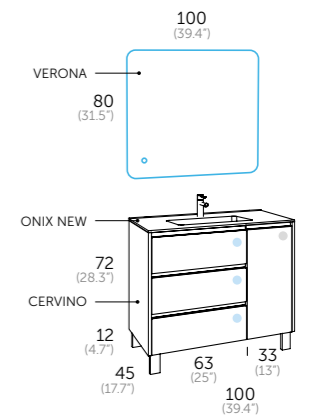

Composición | roble natural

1	141 24 100	Cervino 100	360 €
1	550 01 100	Onix new	115 €
1	246 00 100	Verona	239 €
Total			714 €

Grifo

1	412 00 800	Combi cromo	95 €