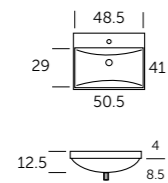

Lavabos. fondo reducido

onix new f40 cerámica

cm	Referencia	Precio
60	551 01 060	75 €
70	551 01 070	80 €
80	551 01 080	90 €

bali cerámica

cm	Referencia	Precio
45x31	515 01 045	75 €
55x37	515 01 055	85 €

alba cerámica

cm	Referencia	Precio
50	510 01 050	65 €

masai.lavabos

Resina mineral de 20 colores recubierta con poliuretano acrílico.
Superficie con tratamiento antibacterias.
Fácil limpieza, se pueden limpiar con casi todos los productos de limpieza habitual.

Made of 20 colors of mineral-filled polyurethane with acrylic coating.
Antibacterial treatment area
Easy cleaning, can be cleaned with almost all usual cleaning products.

Textura lisa
Smooth finish

Sin rebosadero
Without overflow

Precios recomendados expresados en euros. IVA no incluido.