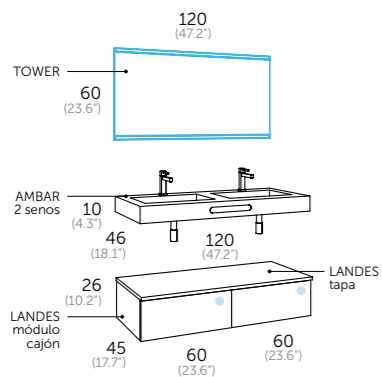

Resistente al agua.
Resistant to water.

ambar lip.120

Composición | roble natural

1	524 01 120	Ambar lip 120 2s.	440 €
1	524 01 999	Toallero integrado	40 €
2	410 00 101	Sifón cromado	2x35 €
2	112 24 064	Landes módulo cajón	2x195 €
1	112 24 212	Landes tapa	110 €
	422 27 000	Tiradores Line / blanco	
1	262 00 120	Tower	289 €
		Total	1339 €

Grifo

2	412 00 800	Combi cromo	2x95 €
		Total	190 €

- Costilla metálica. Metal interior drawers. Guia metálica. Costella metálica. Saiheski metalikoa. Costela metálica.
- Extracción total. Total extraction. Extração total. Extracció total. Erauzketa osoa. Extracción total.
- Cierre amortiguado. Soft close. Com amortecedor. Tancament suau. Moteigailudun itxierazco. Peche amortecido.
- Guías Hettich. Hettich sliding system. Guías Hettich. Guies Hettich. Hettich gidak. Guías Hettich.
- Melamina con textura. Textured melamine. Melamina texturizada. Melamina amb textura. Testurako melamina. Melamina con textura.
- Resistente al agua. Resistant to water. Resistente a água. Resistent a l'aigua. Urarekiko erresistentzia. Resistente à auga.
- Sistema antivaho. Anti fog system. Sistema anti-vapor. Sistema antibaf. Lurrunaren kontrako sistema. Sistema antivaho.
- Sensor infrarrojo On/Off. Infrared sensor On/Off. Sensor infravermelho On/Off. Sensor infraroig On/Off. On/Off Sentsore infragorria. Sensor infravermello On/Off.
- Reversible. It is reversible. Reversível. Reversible. Itzugarria. Reversible.