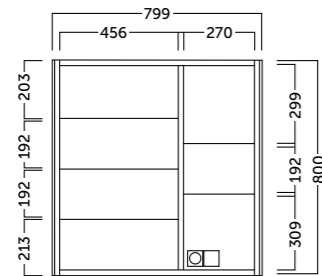

Colores disponibles

Blanco mate Matte white Branco mate Blanc mat Zuri matea Branco mate	Blanco brillo Glossy white Branco brilhante Blanc brillant Zuria distiratsua Branco brillante	Roble natural Natural oak Carvalho natural Roure natural Haritza naturala Carballo natural	Aluminio Aluminum Aluminio Alumini Aluminioa Aluminio	Moka brillo Glossy mink Moka brilhante Moka brillant Moka distiratsua Moka brillante	Gris brillo Glossy grey Cincento brilhante Gris brillant Gris distiratsua Gris brillante	Moka mate Matte mink Moka mat Moka mat Moka matea Moka mate	Gris intenso mate Matte dark grey Cincento intenso mate Gris intens mat Grisa bizia mate Gris intenso mate

Precios recomendados expresados en euros. IVA no incluido.