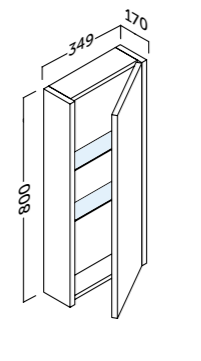

joker.colgar

Acabado	Referencia	Precio
Blanco brillo	137 01 435	125 €
Gris brillo	137 03 435	125 €
Roble natural	137 24 435	110 €
Pino gris	137 37 435	110 €
Nogal oscuro	137 39 435	110 €

Apertura reversible | Reversible opening
El estante de cristal puede cambiar su posición +/- 32 mm.