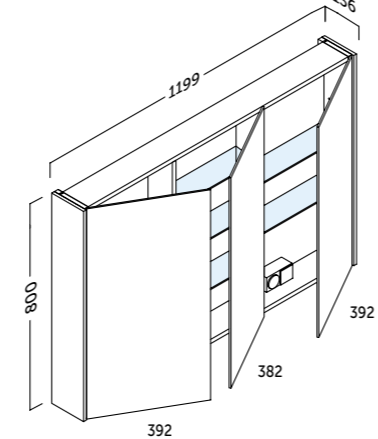

skyline.60 (23.6")

skyline.80 (31.5")

skyline.100 (39.4")

skyline.120 (47.2")

Acabado	Referencia	Precio
Blanco mate	341 35 060	315 €
Blanco brillo	341 01 060	315 €
Roble natural	341 24 060	315 €
Aluminio	341 11 060	315 €
Moka brillo	341 16 060	315 €
Gris brillo	341 03 060	315 €
Moka mate	341 46 060	315 €
Gris int. mate	341 34 060	315 €

Acabado	Referencia	Precio
Blanco mate	341 35 080	405 €
Blanco brillo	341 01 080	405 €
Roble natural	341 24 080	405 €
Aluminio	341 11 080	405 €
Moka brillo	341 16 080	405 €
Gris brillo	341 03 080	405 €
Moka mate	341 46 080	405 €
Gris int. mate	341 34 080	405 €

Acabado	Referencia	Precio
Blanco mate	341 35 100	505 €
Blanco brillo	341 01 100	505 €
Roble natural	341 24 100	505 €
Aluminio	341 11 100	505 €
Moka brillo	341 16 100	505 €
Gris brillo	341 03 100	505 €
Moka mate	341 46 100	505 €
Gris int. mate	341 34 100	505 €

Acabado	Referencia	Precio
Blanco mate	341 35 120	585 €
Blanco brillo	341 01 120	585 €
Roble natural	341 24 120	585 €
Aluminio	341 11 120	585 €
Moka brillo	341 16 120	585 €
Gris brillo	341 03 120	585 €
Moka mate	341 46 120	585 €
Gris int. mate	341 34 120	585 €

Colores disponibles

Blanco mate Matte white Branco mate Blanc mat Zuri matea Branco mate	Blanco brillo Glossy white Branco brilhante Blanc brillant Zuria distiratsua Branco brillante	Roble natural Natural oak Carvalho natural Roure natural Haritza naturala Carballo natural	Aluminio Aluminum Aluminio Alumini Aluminioa Aluminio	Moka brillo Glossy mink Moka brilhante Moka brillant Moka distiratsua Moka brillante	Gris brillo Glossy grey Cincento brilhante Gris brillant Gris distiratsua Gris brillante	Moka mate Matte mink Moka mat Moka mat Moka matea Moka mate	Gris intenso mate Matte dark grey Cincento intenso mate Gris intens mat Grisa bizia mate Gris intenso mate

Precios recomendados expresados en euros. IVA no incluido.