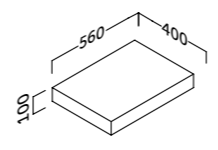

epsilon.60 (23.6")
estante

Acabado	Referencia	Precio
Blanco	594 01 061	170 €
Gris cemento	594 09 061	170 €
Fango	594 18 061	170 €
Antracita	594 03 061	170 €
Negro azabache	594 02 061	170 €
Berenjena	594 11 061	170 €
Morado	594 12 061	170 €
Beige	594 05 061	170 €
Moka	594 19 061	170 €
Tierra	594 20 061	170 €
Tropic	594 30 061	170 €
Turquoise	594 31 061	170 €
Ocean	594 32 061	170 €
Metalizado		
Mustard metalizado	594 33 061	170 €
Cooper metalizado	594 34 061	170 €
Marrón metalizado	594 08 061	170 €
Negro metalizado	594 04 061	170 €
Metálico		
Plata metálico	594 15 061	170 €
Oro metálico	594 16 061	170 €
Plomo metálico	594 17 061	170 €