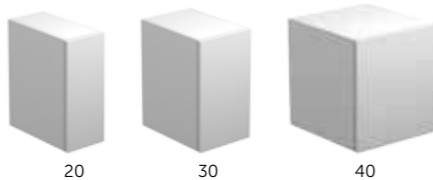

Módulo puerta