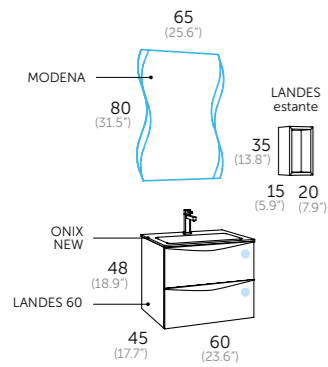

Composición | antracita mate			
1	112 45 060	Landes 60	310 €
	420 00 000	Tiradores Bend / cromo	
1	550 01 060	Onix new	65 €
1	264 00 080	Módena	210 €
		Total	585 €
Auxiliar			
1	112 45 510	Estante vertical	70 €
Grifo			
1	412 00 800	Combi cromo	95 €

landes.60

- Costilla metálica. Metal interior drawers. Guia metálica. Costella metálica. Saiheski metalikoa. Costela metálica.
- Extracción total. Total extraction. Extração total. Extracção total. Erauzketa osoa. Extracción total.
- Cierre amortiguado. Soft close. Com amortecedor. Tancament suau. Motelegailudun itxierazko. Peche amortecido.
- Cajón con organizador. Organizer unit. Gaveta com organizador. Caixa amb organitzador. Antolatzailearekin tiradera. Caixón con organizador.
- Guías Hettich. Hettich sliding system. Guías Hettich. Guies Hettich. Hettich gidak. Guías Hettich.
- Resistente al agua. Resistant to water. Resistente a água. Resistente a l'aigua. Urarekiko erresistentzia. Resistente à auga.
- Sistema antivaho. Anti fog system. Sistema anti-vapor. Sistema anti-baf. Lurruren kontrako sistema. Sistema antivaho.
- Luz ambiental. Ambient light. Luz ambiente. Llum ambiental. Giro-argia. Luz ambiental.
- Sensor de contacto On/Off. Contact sensor On/Off. Sensor interruptor On/Off. Sensor de contacte On/Off. On/Off Kontaktu sentsorea. Sensor de contacto On/Off.
- Reversible. It is reversible. Reversível. Reversible. Itzugarria. Reversible.