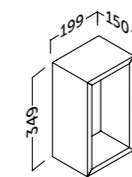

Estante vertical

Acabado	Referencia	Precio
Blanco mate	112 35 510	70 €
Roble natural	112 24 510	70 €
Pino gris	112 37 510	70 €
Mint mate	112 28 510	70 €
Dark forest mate	112 29 510	70 €
Antracita mate	112 45 510	70 €