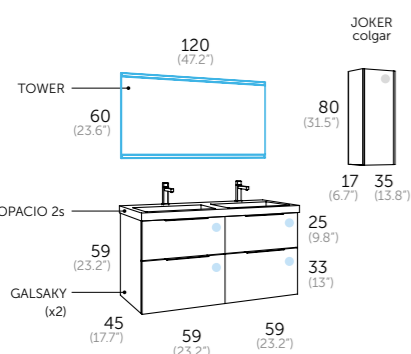

Composición | blanco brillo			
2	151 01 060	Galsaky 60	2x215 €
1	505 01 122	Topacio 2s.	250 €
1	262 00 120	Tower	289 €
Total			969 €

Auxiliares			
1	137 01 435	Joker colgar	125 €

Grifo			
2	412 00 800	Combi cromo	2x95 €
Total			190 €

- Acabado con textura. Texture finish. Acabamento texturizado. Acabat amb textura. Akabera ukitua. Acabado con textura.
- Cajón con organizador. Organizer unit. Gaveta con organizador. Calaix amb organitzador. Antolatzailearekin tiradera. Caixón con organitzador.
- Cierre amortiguado. Soft close. Com amortecedor. Tancament suau. Motelgailudun itxierazko. Peche amortecido.
- Frente cajón regulable. Adjustable front. Frente da gaveta ajustável. Front calaix regulable. Neurrirako kajoi aurrekaldea. Fronte axustable.
- Guías Hettich. Hettich sliding system. Guías Hettich, Guies Hettich, Hettich gidak. Guías Hettich.
- Cierre amortiguado. Soft close. Porta com amortecedor. Tancament suau. Motelgailudun itxierazko. Peche amortecido.
- Acabado lacado brillo. Glossy lacquered finish. Cor lacado brilho. Acabat lacat brillant. Distradun lakatzuko bukatua. Acabado lacado brillo.
- Sistema antivaho. Anti fog system. Sistema anti-vapor. Sistema antibaf. Lurrunaren kontrako sistema. Sistema antivaho.
- Sensor infrarrojo On/Off. Infrared sensor On/Off. Sensor infravermelho On/Off. Sensor infraroig On/Off. On/Off Sentsore infragorria. Sensor infravermello On/Off.
- Reversible. It is reversible. Reversibel. Reversible. Itzulgarria. Reversible.