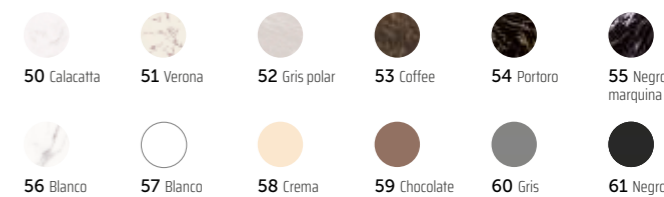

Escuadras invisibles Opcionales

Medida	Referencia	Precio
43x8	560 00 043	95 €

Para completar el código reemplaza las XX por el código del color elegido. Es necesario facilitar plano de ubicación del seno. Todos estos productos están disponibles bajo pedido. Plazo de entrega 20 días.

To complete the code, replace the XX with the code for your desired colour. A location plan for the inlet will need to be provided. All of these products are available upon request. The lead time for delivery is 20 days.

Precios recomendados expresados en euros. IVA no incluido.