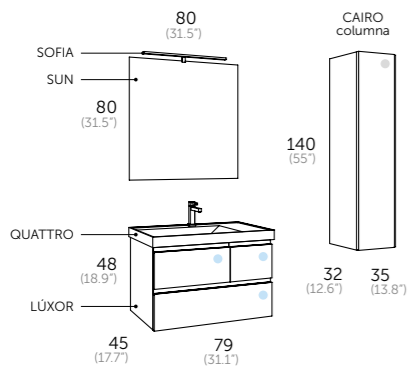

lúxor.80

Composición | nogal oscuro

1	196 39 080	Lúxor 80	355 €
1	521 01 080	Quattro	140 €
1	204 00 080	Sun	55 €
1	400 00 141	Sofia	55 €
Total			605 €

Auxiliares

1	194 39 335	Cairo columna	240 €

Grifo

1	412 00 800	Combi cromo	95 €

- Costilla metálica. Metal interior drawers. Guia metálica. Costella metálica. Saiheski metalikoa. Costela metálica.
- Extracción total. Total extraction. Extração total. Extracção total. Erauzketa osoa. Extracción total.
- Cierre amortiguado. Soft close. Com amortecedor. Tancament suau. Motelgailudun itxierazko. Peche amortecido.
- Cajón con organizador. Organizer unit. Gaveta com organizador. Caixa amb organitzador. Antolatzailearekin tiradera. Caixón con organizador.
- Guías Hettich. Hettich sliding system. Guías Hettich. Guies Hettich. Hettich gidak. Guies Hettich.
- Cierre amortiguado. Soft close. Porta com amortecedor. Tancament suau. Motelgailudun itxierazko. Peche amortecido.
- Melamina con textura. Textured melamine. Melamina texturizada. Melamina amb textura. Testurako melamina. Melamina con textura.