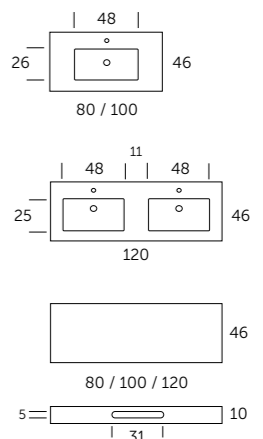

dama

cerámica

cerámica

Referencia	Precio
60	503 01 060 85 €
80	503 01 080 105 €
100	503 01 100 145 €
120	503 01 120 210 €
120	503 01 122 240 €

ambar lip

solid surface mate

solid surface mate

Referencia	Precio
80	524 01 080 310 €
100	524 01 100 360 €
120	524 01 120 440 €
80	524 01 081 280 €
100	524 01 101 320 €
120	524 01 121 370 €
Toallero integrado	
31	524 01 999 40 €