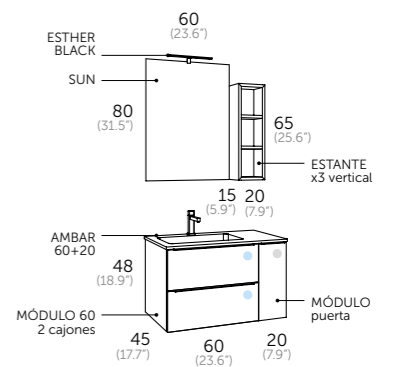

- Line
 - Tilt
 - Bend
- tiradores / handles
- blanco
 - cromo
 - negro

Resistente al agua. Resistant to water.

landes.80

MODULAR

-  Costilla metálica. Metal interior drawers. Guia metálica. Costella metálica. Saiheski metalikoa. Costela metálica.
-  Extracción total. Total extraction. Extração total. Extracção total. Erazketa osoa. Extracción total.
-  Cierre amortiguado. Soft close. Com amortecedor. Tancament suau. Motelgailudun itxierazko. Peche amortecido.
-  Cajón con organizador. Organizer unit. Gaveta com organizador. Caixa amb organizador. Antolatzailearekin tiradera. Caixón con organizador.
-  Guías Hettich. Hettich sliding system. Guías Hettich. Guies Hettich. Hettich gidak. Guías Hettich.
-  Cierre amortiguado. Soft close. Porta com amortecedor. Tancament suau. Motelgailudun itxierazko. Peche amortecido.
-  Melamina con textura. Textured melamine. Melamina texturizada. Melamina amb textura. Testurako melamina. Melamina con textura.
-  Resistente al agua. Resistant to water. Resistente a água. Resistente a l'agua. Urarekiko erresistentzia. Resistente a auga.