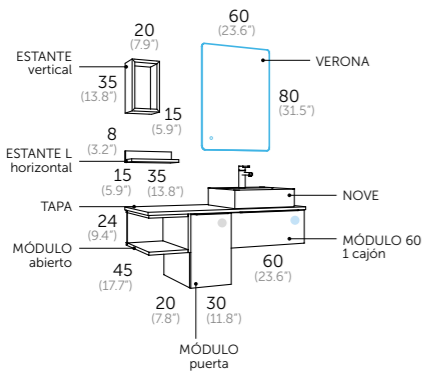

Resistente al agua.
Resistant to water.

landes.110

MODULAR

Composición | roble natural | mint | dark forest

1	112 24 063	Módulo 1 cajón 60 con organizador	195 €
1	112 24 030	Módulo puerta 30	140 €
	422 00 000	Tiradores Line / cromo	
1	112 29 026	Módulo abierto	80 €
1	112 24 211	Tapa 110	100 €
1	530 01 095	Nove	105 €
1	246 00 060	Verona	189 €
		Total	809 €

Auxiliares

1	112 29 510	Estante vertical	70 €
1	112 28 520	Estante L	40 €
		Total	110 €

Grifo

1	412 00 800	Combi cromo	95 €

Costilla metálica. Metal interior drawers. Guia metálica. Costella metálica. Saiheski metalikoa. Costela metálica.

Extracción total. Total extraction. Extração total. Extracção total. Erauzketa osoa. Extracción total.

Cierre amortiguado. Soft close. Com amortecedor. Tancament suau. Motelgailudun itxierazko. Peche amortecido.

Cajón con organizador. Organizer unit. Gaveta com organizador. Caixa amb organitzador. Antolatzailearekin tiradera. Caixón con organizador.

Guías Hettich. Hettich sliding system. Guías Hettich. Guies Hettich. Hettich gidak. Guies Hettich.

Cierre amortiguado. Soft close. Porta com amortecedor. Tancament suau. Motelgailudun itxierazko. Peche amortecido.

Melamina con textura. Textured melamine. Melamina texturizada. Melamina amb textura. Testurako melamina. Melamina con textura.

Resistente al agua. Resistant to water. Resistente a água. Resistente a l'aigua. Urarekiko erresistentzia. Resistente à auga.

Sistema antivaho. Anti fog system. Sistema anti-vapor. Sistema anti-baf. Lurrunaren kontrako sistema. Sistema antivaho.

Luz ambiental. Ambient light. Luz ambiente. Llum ambiental. Giro-argia. Luz ambiental.

Sensor de contacto On/Off. Contact sensor On/Off. Sensor interruptor On/Off. Sensor de contacte On/Off. On/Off kontaktu sentsorea. Sensor de contacto On/Off.

Reversible. It is reversible. Reversível. Reversible. Itzulgarria. Reversible.