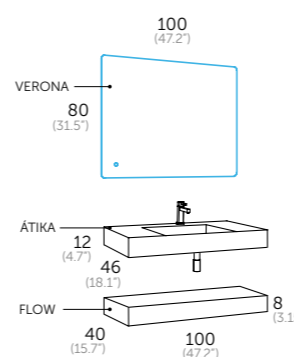

Composición | blanco | pino gris

1	563 57 000	Átika 100	850 €
1	138 37 101	Flow 100 f40	205 €
1	246 00 100	Verona	239 €
1	410 00 101	Sifón	35 €
		Total	1329 €

Grifo			
1	412 00 800	Combi cromo	95 €