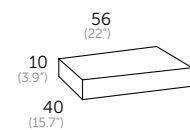

estante.60 (23.6")

Table with 3 columns: Acabado, Referencia, Precio. Lists finishes like Blanco, Gris cemento, Fango, Antracita, Negro azabache, Berenjena, Morado, Beige, Moka, Tierra, Tropic, Turquoise, Ocean with their respective product codes and prices.

Metalizado

Table with 3 columns: Acabado, Referencia, Precio. Lists metalized finishes: Mustard metalizado, Cooper metalizado, Marrón metalizado, Negro metalizado.

Metálico

Table with 3 columns: Acabado, Referencia, Precio. Lists metallic finishes: Plata metálico, Oro metálico, Plomo metálico.

Carga mineral de resina con recubrimiento de poliuretano acrílico.

Made of acrylic mineral filler with polyurethane coating.

Estante en tablero MDF lacado a juego con el lavabo. Soportes incluidos.

The shelf is made of MDF lacquered. Invisible supports are included.

Bajo pedido. On request. Plazo de entrega 15 días.