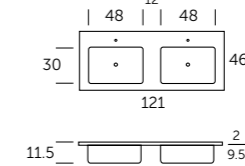

masai.120.2senos (47,2")

Referencia*	Precio
Blanco	518 01 122 380 €
Gris cemento	518 09 122 380 €
Fango	518 18 122 380 €
Antracita	518 03 122 380 €
Negro azabache	518 02 122 380 €
Berenjena	518 11 122 380 €
Morado	518 12 122 380 €
Beige	518 05 122 380 €
Moka	518 19 122 380 €
Tierra	518 20 122 380 €
Tropic	518 30 122 380 €
Turquoise	518 31 122 380 €
Ocean	518 32 122 380 €
Metalizado	
Mustard metaliz.	518 33 122 380 €
Cooper metaliz.	518 34 122 380 €
Marrón metaliz.	518 08 122 380 €
Negro metaliz.	518 04 122 380 €
Metálico	
Plata metálico	518 15 122 380 €
Oro metálico	518 16 122 380 €
Plomo metálico	518 17 122 380 €