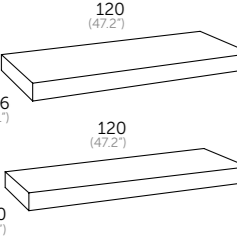

flow.120 (47,02")

f46 fondo 46 cm	Acabado	Referencia	Precio
● Roble natural		138 24 120	225 €
● Pino gris		138 37 120	225 €

f40 fondo 40 cm	Acabado	Referencia	Precio
● Roble natural		138 24 121	225 €
● Pino gris		138 37 121	225 €