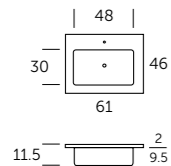

masai.60 (23,6")

Referencia*	Precio
Blanco	518 01 060 215 €
Gris cemento	518 09 060 215 €
Fango	518 18 060 215 €
Antracita	518 03 060 215 €
Negro azabache	518 02 060 215 €
Berenjena	518 11 060 215 €
Morado	518 12 060 215 €
Beige	518 05 060 215 €
Moka	518 19 060 215 €
Tierra	518 20 060 215 €
Tropic	518 30 060 215 €
Turquoise	518 31 060 215 €
Ocean	518 32 060 215 €
Metalizado	
Mustard metaliz.	518 33 060 215 €
Cooper metaliz.	518 34 060 215 €
Marrón metaliz.	518 08 060 215 €
Negro metaliz.	518 04 060 215 €
Metálico	
Plata metálico	518 15 060 215 €
Oro metálico	518 16 060 215 €
Plomo metálico	518 17 060 215 €