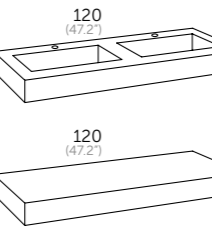

ambar.lip.120 (47,02")

lavabos / washbasin

Acabado	Referencia	Precio
Solid surface	524 01 120	440 €

encimera /countertop

Acabado	Referencia	Precio
Solid surface	524 01 121	370 €