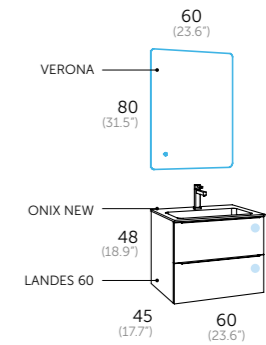

landes.60

Composición | pino gris

1	112 37 060	Landes 60	310 €
	422 00 000	Tiradores Line / cromo	
1	550 01 060	Onix new	65 €
1	246 00 060	Verona	189 €
		Total	564 €

Grifo

1	412 00 800	Combi cromo	95 €

Blanco mate
Matte white
Branc mat
Blanc mat
Zuri matea
Branco mate

Roble natural
Natural oak
Carvalho natural
Roure natural
Haritza naturala
Carballo natural

Pino gris
Grey pine
Pinho cinzento
Pi gris
Pinu grisá
Piñeiro gris

Antracita mate
Matte Anthracite
Matt antracite
Antracita mat.
Antrazitak matea
Antracita mate