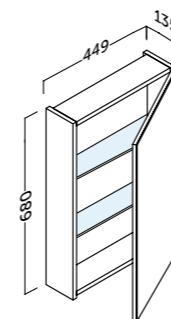

flash.45 (17.7")

cm	Referencia	Precio
Aluminio		
45 (1 puerta)	340 11 045	145 €

Apertura reversible | Reversible opening