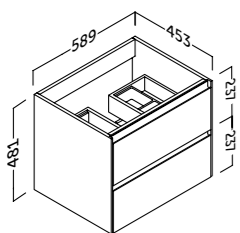

praga.

Guías Hettich. Hettich sliding system. Guías Hettich. Guies Hettich. Hettich gidak. Guías Hettich.

- Sujeción ajustable en altura y profundidad.
- 2 cajones ajustables con cierre amortiguado. Tiradores integrados.
- Fronte MDF 22 mm. Fronte acabado blanco 19 mm. Lateral MDF 16 mm.
- Height and depth adjustable suspension.
- 2 adjustable drawers and door with silentslow closing and integrated handles.
- 22 mm MDF front / 19 mm white finish. 16 mm MDF side panels.

hole.

Cierre amortiguado. Soft close. Com amortecedor. Tancament suau. Motelgailudun itxierazko. Peche amortecido.

Guías Hettich. Hettich sliding system. Guías Hettich. Guies Hettich. Hettich gidak. Guías Hettich.

- Sujeción ajustable en altura y profundidad.
- 2 cajones ajustables con cierre amortiguado más dos huecos. Tiradores integrados.
- Fronte MDF 22 mm / Lateral MDF 19 mm.
- Height and depth adjustable suspension.
- 2 adjustable drawers with silentslow closing and integrated handles.
- 22 mm MDF front / 19 mm MDF side panels.

praga.60 (23.6")

Acabado	Referencia	Precio
Blanco brillo	162 01 060	295 €
Roble natural	162 24 060	220 €
Pino gris	162 37 060	220 €
Wengué nature	162 44 060	220 €

praga.70 (27.5")

Acabado	Referencia	Precio
Blanco brillo	162 01 070	315 €
Roble natural	162 24 070	245 €
Pino gris	162 37 070	245 €
Wengué nature	162 44 070	245 €

praga.80 (31.5")

Acabado	Referencia	Precio
Blanco brillo	162 01 080	350 €
Roble natural	162 24 080	275 €
Pino gris	162 37 080	275 €
Wengué nature	162 44 080	275 €

praga.100 (39.4")

Acabado	Referencia	Precio
Blanco brillo	162 01 100	390 €
Roble natural	162 24 100	310 €
Pino gris	162 37 100	310 €
Wengué nature	162 44 100	310 €

praga.120 (47.2")