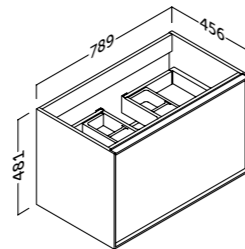

berlín.80 (31.5")

Acabado	Referencia	Precio
Blanco mate	143 27 080	415 €
Roble natural	143 24 080	355 €
Pino gris	143 37 080	355 €
Wengué nature	143 44 080	355 €