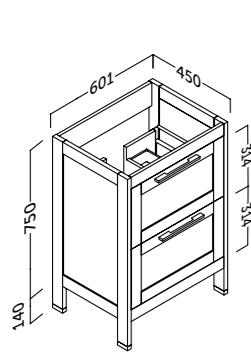

toscana.

- Costilla metálica. Metal interior drawers. Guia metálica. Costella metálica. Saiheski metalikoa. Costela metálica.
- Cajón con organizador. Organizer unit. Gaveta con organizador. Calaix amb organitzador. Antolatzailearekin tiradera. Caixón con organizador.
- Cierre amortiguado. Soft close. Com amortecedor. Tancament suau. Motelgailudun itxierazko. Peche amortecido.
- Extracción total. Total extraction. Extração total. Extracció total. Erauzketa osoa. Extracción total.
- Guías Hettich. Hettich sliding system. Guías Hettich. Guies Hettich. Hettich gidak. Guías Hettich.
- Acabado lacado mate. Matte lacquered finish. Cor lacado mate. Acabat lacat mat. Mate lakatzko bukatua. Acabado lacado mate.
- Melamina con textura. Textured melamine. Melamina texturizada. Melamina amb textura. Testurako melamina. Melamina con textura.

- 2 cajones de costillas metálicas ajustables con extracción total y cierre amortiguado. Tiradores metálicos.
- Frente 19 mm / Lateral 22 mm.
- 2 adjustable drawers with metal sides with total extraction and silentslow closing. Metallic handles.
- 19 mm front / 22 mm side panels.

toscana.60 (23.6")

Acabado	Referencia	Precio
Blanco mate	197 27 060	420 €
Deep blue mate	197 18 060	420 €
Roble natural	197 24 060	420 €
Pino gris	197 37 060	420 €

toscana.80 (31.5")

Acabado	Referencia	Precio
Blanco mate	197 27 080	475 €
Deep blue mate	197 18 080	475 €
Roble natural	197 24 080	475 €
Pino gris	197 37 080	475 €

toscana.100 (39.4")

Acabado	Referencia	Precio
Blanco mate	197 27 100	530 €
Deep blue mate	197 18 100	530 €
Roble natural	197 24 100	530 €
Pino gris	197 37 100	530 €

toscana.columna

Acabado	Referencia	Precio
Blanco mate	197 27 335	425 €
Deep blue mate	197 18 335	425 €
Roble natural	197 24 335	425 €
Pino gris	197 37 335	425 €