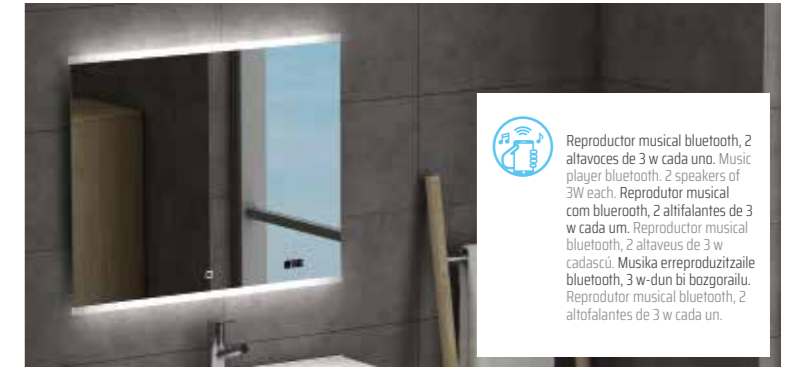

spoty

cm	Referencia	Precio
80 x 65	267 00 080	310 €
100 x 65	267 00 100	350 €
120 x 65	267 00 120	365 €

- Sistema antivaho. Anti fog system. Sistema anti-vapor. Sistema antibaf. Lurrunaren kontrako sistema. Sistema antivaho.
- Luz ambiental. Ambient light. Luz ambiente. Llum ambiental. Giro-argia. Luz ambiental.
- Sensor de contacto On/Off. Contact sensor On/Off. Sensor interruptor On/Off. Sensor de contacte On/Off. On/Off Kontaktu sentsorea. Sensor de contacto On/Off.
- Reloj digital. Digital clock. Relógio digital. Relloge digital. Erloju digitala. Reloxo dixital.

Reproductor musical bluetooth, 2 altavoces de 3 w cada uno. Music player bluetooth, 2 speakers of 3W each. Reprodutor musical com bluetooth, 2 altifalantes de 3 w cada um. Reprodutor musical bluetooth, 2 altaveus de 3 w cadascú. Musika erreproduzizaille bluetooth, 3 w-dun bi bozgorailu. Reprodutor musical bluetooth, 2 altofalantes de 3 w cada un.