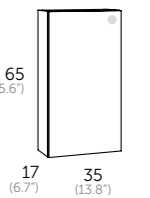

landes.colgar

Acabado	Referencia	Precio
○ Blanco mate	112 35 435	120 €
● Roble natural	112 24 435	120 €
● Pino gris	112 37 435	120 €
● Antracita mate	112 45 435	120 €

Apertura reversible | Reversible opening