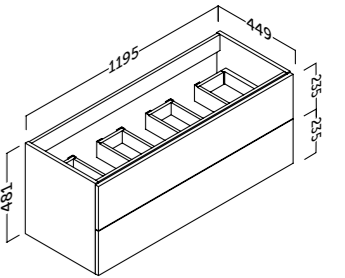

landes.120 (47.2")

Acabado	Referencia	Precio
Blanco mate	112 35 120	465 €
Roble natural	112 24 120	465 €
Pino gris	112 37 120	465 €
Antracita mate	112 45 120	465 €

Nueva generación de paneles hidrófugos más resistentes al agua.

New generation of more resistant to water board.