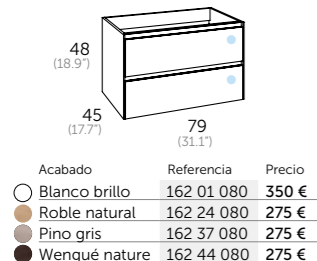

praga.80 (31.49")

lavabos / washbasin / lavatorio / lavabo / gainekoak / encimera

Acabado	Referencia	Precio
Blanco brillo	162 01 080	350 €
Roble natural	162 24 080	275 €
Pino gris	162 37 080	275 €
Wengué nature	162 44 080	275 €

ONIX NEW cerámica	TOPACIO resina	QUATTRO cerámica	AMBAR mate	MASAI	MASAI tapa
Referencia	550 01 080	505 01 080	521 01 080	506 01 080	518 01 080
Precio	85 €	155 €	140 €	190 €	235 €
					519 01 080
					190 €
					518 02 080
					235 €
					519 02 080
					190 €