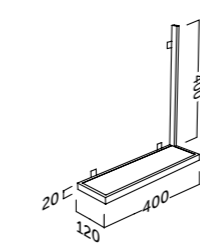

estante.IND

Acabado	Referencia	Precio
Blanco brillo	412 01 700	35 €
Gris brillo	412 03 700	35 €
Roble natural	412 24 700	35 €
Pino gris	412 37 700	35 €
Nogal oscuro	412 39 700	35 €