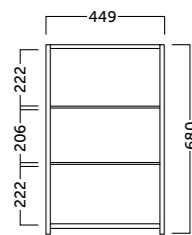

- Grosor del cristal 3 mm.
- Sobre puertas de 12 mm.
- Estantes de cristal.
- Glass thickness: 3 mm.
- Mounted on a 12 mm door.
- Glass shelves.

flash.45 (17.7")
cm Referencia Precio
Aluminio
45 340 11 045 145 €
(1 puerta)
Apertura reversible | Reversible opening