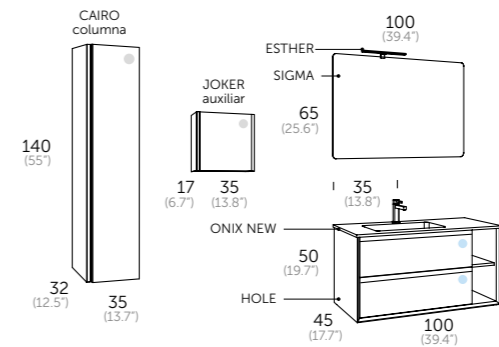

Composición | roble natural

1	132 24 100	Hole 100	310 €
1	550 01 101	Onix new 70+30 izda.	130 €
1	290 00 100	Sigma	80 €
1	400 00 121	Esther	40 €
Total			560 €

Auxiliares

1	194 24 335	Cairo columna	240 €
1	137 24 445	Joker auxiliar	75 €
Total			315 €

Grifo

1	412 00 800	Combi cromo	95 €