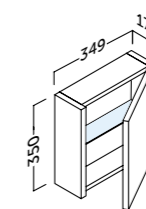

joker.auxiliar

Acabado	Referencia	Precio
Roble natural	137 24 445	75 €
Pino gris	137 37 445	75 €

El estante de cristal puede cambiar su posición +/- 32 mm.

Cierre amortiguado. Soft close. Porta com amortecedor. Tancament suau. Motelgailudun itxierazko. Peche amortecido.