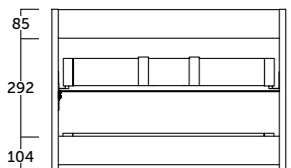

Módulo 2 cajones

60 (23.6")

Acabado	Referencia	Precio
Blanco mate	112 35 060	310 €
Roble natural	112 24 060	310 €
Pino gris	112 37 060	310 €
Antracita mate	112 45 060	310 €

70 (27.5")

Acabado	Referencia	Precio
Blanco mate	112 35 070	350 €
Roble natural	112 24 070	350 €
Pino gris	112 37 070	350 €
Antracita mate	112 45 070	350 €

80 (31.5")

Acabado	Referencia	Precio
Blanco mate	112 35 080	370 €
Roble natural	112 24 080	370 €
Pino gris	112 37 080	370 €
Antracita mate	112 45 080	370 €

100 (39.4")

Acabado	Referencia	Precio
Blanco mate	112 35 100	425 €
Roble natural	112 24 100	425 €
Pino gris	112 37 100	425 €
Antracita mate	112 45 100	425 €

120 (47.2")

Acabado	Referencia	Precio
Blanco mate	112 35 120	465 €
Roble natural	112 24 120	465 €
Pino gris	112 37 120	465 €
Antracita mate	112 45 120	465 €

Tapa salvafisón opcional

Cubre el hueco del salvafisón cuando no lleva lavabo.
Covers the siphon hole when it does not have a washbasin.

Referencia	Precio
418 00 000	10 €

Módulo 1 cajón con salvafisón y organizador

60 (23.6")

Acabado	Referencia	Precio
Blanco mate	112 35 063	195 €
Roble natural	112 24 063	195 €
Pino gris	112 37 063	195 €
Antracita mate	112 45 063	195 €

70 (27.5")

Acabado	Referencia	Precio
Blanco mate	112 35 073	215 €
Roble natural	112 24 073	215 €
Pino gris	112 37 073	215 €
Antracita mate	112 45 073	215 €

80 (31.5")

Acabado	Referencia	Precio
Blanco mate	112 35 083	240 €
Roble natural	112 24 083	240 €
Pino gris	112 37 083	240 €
Antracita mate	112 45 083	240 €

100 (39.4")

Acabado	Referencia	Precio
Blanco mate	112 35 103	280 €
Roble natural	112 24 103	280 €
Pino gris	112 37 103	280 €
Antracita mate	112 45 103	280 €

Módulo 1 cajón

60 (23.6")

Acabado	Referencia	Precio
Blanco mate	112 35 064	195 €
Roble natural	112 24 064	195 €
Pino gris	112 37 064	195 €
Antracita mate	112 45 064	195 €

70 (27.5")