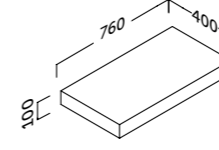

epsilon.80 (31.5")
estante

Acabado	Referencia	Precio
Blanco	594 01 081	195 €
Gris cemento	594 09 081	195 €
Fango	594 18 081	195 €
Antracita	594 03 081	195 €
Negro azabache	594 02 081	195 €
Berenjena	594 11 081	195 €
Morado	594 12 081	195 €
Beige	594 05 081	195 €
Moka	594 19 081	195 €
Tierra	594 20 081	195 €
Tropic	594 30 081	195 €
Turquoise	594 31 081	195 €
Ocean	594 32 081	195 €
Metalizado		
Mustard metalizado	594 33 081	195 €
Cooper metalizado	594 34 081	195 €
Marrón metalizado	594 08 081	195 €
Negro metalizado	594 04 081	195 €
Metálico		
Plata metálico	594 15 081	195 €
Oro metálico	594 16 081	195 €
Plomo metálico	594 17 081	195 €