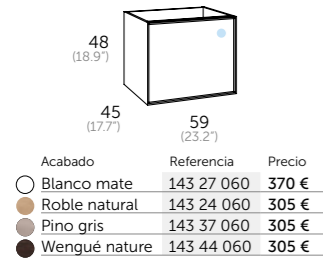

berlín.60 (23.62")

lavabos / washbasin / lavatorio / lavabo / gainekoak / encimera

Referencia 550 01 060	Precio 65 €	Referencia 505 01 060	Precio 125 €	Referencia 521 01 060	Precio 110 €
Referencia 506 01 060	Precio 170 €	Referencia 518 01 060	Precio 215 €	Referencia 519 01 060	Precio 165 €
		Referencia 518 02 060	Precio 215 €	Referencia 519 02 060	Precio 165 €
		● Negro azabache más colores pág. 284		● Negro azabache más colores pág. 286	

espejos / mirrors / espelhos / miralls / ispiuak / espellos

Referencia 204 00 060	Precio 45 €	Referencia 244 00 060	Precio 45 €	Referencia 269 00 060	Precio 120 €	Referencia 246 00 060	Precio 189 €
Referencia 247 00 070	Precio 200 €	Referencia 264 00 080	Precio 210 €	Referencia 340 11 060	Precio 160 €	Referencia 341 35 060	Precio 315 €
				Referencia 341 35 060	Precio 315 €	Referencia 341 24 060	Precio 315 €
				● Roble natural			

LAVABOS Y ESPEJOS MÁS OPCIONES EN LAS PÁGINAS 280 - 299