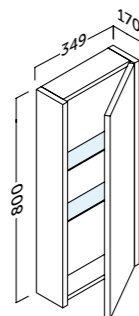

joker.colgar

Acabado	Referencia	Precio
Blanco brillo	137 01 435	125 €
Roble natural	137 24 435	110 €
Pino gris	137 37 435	110 €
Wengué nature	137 44 435	110 €