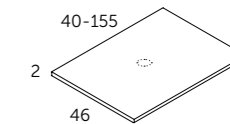

Composición | negro marquina | negro | roble natural

1	112 24 083	Módulo 1 cajón 80 con organizador	240 €
1	570 55 000	Umma tapa 80	175 €
1	112 24 104	Módulo 1 cajón 100	280 €
1	570 55 000	Umma tapa 100	225 €
	422 02 000	Tiradores line / negro	
1	565 61 000	Perse	585 €
1	247 00 080	Verona rond 80	220 €
1	247 00 070	Verona rond 70	200 €
		Total	1925 €

Auxiliares

1	112 24 336	Columna derecha	245 €

Grifo

1	412 00 800	Combi cromo	95 €

Composición | blanco estatuario | ocean

1	571 56 000	Umma 120	500 €
1	594 32 121	Epsilon estante	260 €
1	341 35 120	Skyline	585 €
1	341 35 121	Cornisa	145 €
1	507 01 004	Rotterdam	125 €
1	410 00 101	Sifón	35 €
		Total	1650 €

Grifo

1	412 00 805	Combi alto cromo	125 €

umma.

Tapas

altura 2 cm

ref: 570 XX 000

Ancho		Precio
de 40 a 65	1 seno	155 €
de 66 a 75	1 seno	165 €
de 76 a 85	1 seno	175 €
de 86 a 95	1 seno	200 €
de 96 a 105	1 seno	225 €
de 106 a 115	1 seno	250 €
de 116 a 125	1 seno	270 €
de 116 a 125	2 senos	290 €
de 126 a 135	1 seno	360 €
de 126 a 135	2 senos	380 €
de 136 a 145	1 seno	385 €
de 136 a 145	2 senos	405 €
de 146 a 155	1 seno	410 €
de 146 a 155	2 senos	425 €

Encimera con faldón

altura faldón desde 3 hasta 12 cm

ref: 571 XX 000

Ancho		Precio
de 40 a 65	1 seno	280 €
de 66 a 75	1 seno	320 €
de 76 a 85	1 seno	355 €
de 86 a 95	1 seno	390 €
de 96 a 105	1 seno	425 €
de 106 a 115	1 seno	480 €
de 116 a 125	1 seno	500 €
de 116 a 125	2 senos	515 €
de 126 a 135	1 seno	530 €
de 126 a 135	2 senos	550 €
de 136 a 145	1 seno	570 €
de 136 a 145	2 senos	585 €
de 146 a 155	1 seno	605 €
de 146 a 155	2 senos	620 €

altura faldón desde 13 hasta 20 cm

ref: 572 XX 000

Ancho		Precio
de 40 a 65	1 seno	330 €
de 66 a 75	1 seno	380 €
de 76 a 85	1 seno	415 €
de 86 a 95	1 seno	460 €
de 96 a 105	1 seno	500 €
de 106 a 115	1 seno	550 €
de 116 a 125	1 seno	590 €
de 116 a 125	2 senos	610 €
de 126 a 135	1 seno	635 €
de 126 a 135	2 senos	640 €
de 136 a 145	1 seno	680 €
de 136 a 145	2 senos	695 €
de 146 a 155	1 seno	720 €
de 146 a 155	2 senos	735 €

Escuadras invisibles Opcionales

Medida	Referencia	Precio
43x8	560 00 043	95 €