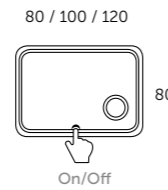

- Sistema antivaho. Anti fog system. Sistema anti-vapor. Sistema antibaf. Lurrunaren kontrako sistema. Sistema antivaho.
- Sensor de contacto On/Off. Contact sensor On/Off. Sensor interruptor On/Off. Sensor de contacte On/Off. On/Off Kontaktu sentsorea. Sensor de contacto On/Off.
- Lupa aumento x3. Magnifying zoom in Mirror. Lupa aumento 3x. Lupa augment x3. 3x-ekohaundiagotze lupa. Lupa aumento 3x.