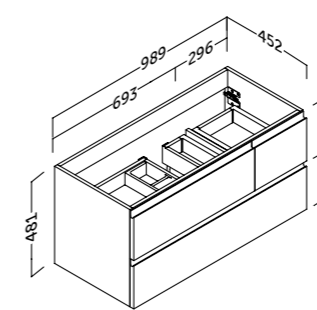

lúxor.100 (39.4")

Acabado	Referencia	Precio
Blanco brillo	196 01 100	425 €
Roble natural	196 24 100	390 €
Pino gris	196 37 100	390 €
Nogal oscuro	196 39 100	390 €