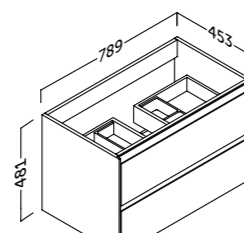

praga.

Guías Hettich. Hettich sliding system. Guías Hettich. Guies Hettich. Hettich gidak. Guías Hettich.

- Sujeción ajustable en altura y profundidad.
- 2 cajones ajustables con cierre amortiguado. Tiradores integrados.
- Fronte MDF 22 mm. Fronte acabado blanco 19 mm. Lateral MDF 16 mm.
- Height and depth adjustable suspension.
- 2 adjustable drawers and door with silentslow closing and integrated handles.
- 22 mm MDF front / 19 mm white finish. 16 mm MDF side panels.

hole.

Cierre amortiguado. Soft close. Com amortecedor. Tancament suau. Motelgailudun itxierazko. Peche amortecido.

Guías Hettich. Hettich sliding system. Guías Hettich. Guies Hettich. Hettich gidak. Guías Hettich.

- Sujeción ajustable en altura y profundidad.
- 2 cajones ajustables con cierre amortiguado más dos huecos. Tiradores integrados.
- Fronte MDF 22 mm / Lateral MDF 19 mm.
- Height and depth adjustable suspension.
- 2 adjustable drawers with silentslow closing and integrated handles.
- 22 mm MDF front / 19 mm MDF side panels.

praga.60 (23.6")

Acabado	Referencia	Precio
Blanco brillo	162 01 060	295 €
Roble natural	162 24 060	220 €
Pino gris	162 37 060	220 €
Wengué nature	162 44 060	220 €

praga.70 (27.5")

Acabado	Referencia	Precio
Blanco brillo	162 01 070	315 €
Roble natural	162 24 070	245 €
Pino gris	162 37 070	245 €
Wengué nature	162 44 070	245 €

praga.80 (31.5")

Acabado	Referencia	Precio
Blanco brillo	162 01 080	350 €
Roble natural	162 24 080	275 €
Pino gris	162 37 080	275 €
Wengué nature	162 44 080	275 €

praga.100 (39.4")

Acabado	Referencia	Precio
Blanco brillo	162 01 100	390 €
Roble natural	162 24 100	310 €
Pino gris	162 37 100	310 €
Wengué nature	162 44 100	310 €

praga.120 (47.2")