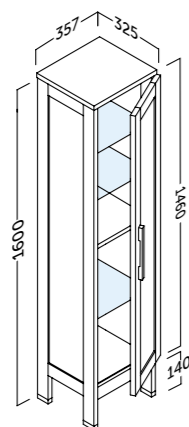

toscana.columna

Acabado	Referencia	Precio
Blanco mate	197 27 335	425 €
Deep blue mate	197 18 335	425 €
Roble natural	197 24 335	425 €
Pino gris	197 37 335	425 €

Apertura reversible | Reversible opening

El estante de cristal puede cambiar su posición +/- 64 mm.

The glass shelf can change the position +/- 64 mm

- Cierre amortiguado. Soft close. Porta com amortecedor. Tancament suau. Motelgailudun itxierazko. Peche amortecido.
- Apertura reversible. Reversible opening. Abertura reversível. Obertura reversible. Irekitze itzulgarria. Apertura reversible.