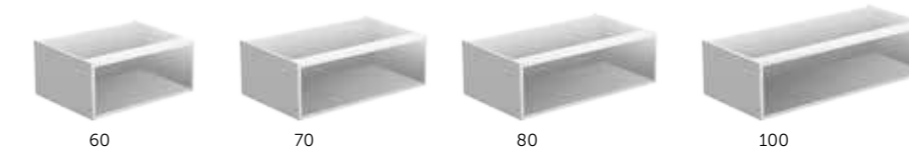

Módulo hueco

Profundidad 45
Altura 24