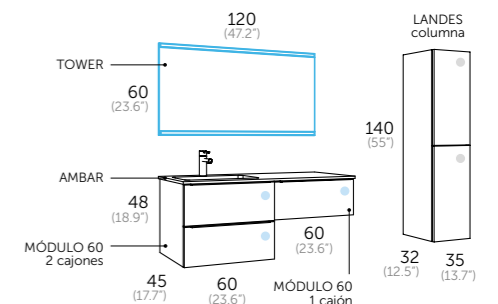

- Sistema antivaho. Anti fog system. Sistema anti-vapor. Sistema antibaf. Lurrunaren kontrako sistema. Sistema antivaho.
- Sensor infrarrojo On/Off. Infrared sensor On/Off. Sensor infravermelho On/Off. Sensor infraroig On/Off. On/Off Sentsore infragorria. Sensor infravermello On/Off.
- Reversible. It is reversible. Reversible. Reversible. itzulgarria. Reversible.

- Line tiradores / handles
- Tilt
- Bend
- blanco
- cromo
- negro

- Costilla metálica. Metal interior drawers. Guia metálica. Costella metálica. Saiheski metalikoa. Costela metálica.
- Extracción total. Total extraction. Extração total. Extracção total. Erauzketa osoa. Extracción total.
- Cierre amortiguado. Soft close. Com amortecedor. Tancament suau. Motelgailudun itxierazko. Peche amortecido.
- Cajón con organizador. Organizer unit. Gaveta com organizador. Caixa amb organizador. Antolatzailearekin tiradera. Caixaón con organizador.
- Guías Hettich. Hettich sliding system. Guías Hettich. Guies Hettich. Hettich gidak. Guías Hettich.
- Cierre amortiguado. Soft close. Porta com amortecedor. Tancament suau. Motelgailudun itxierazko. Peche amortecido.
- Melamina con textura. Textured melamine. Melamina texturizada. Melamina amb textura. Testurako melamina. Melamina con textura.
- Resistente al agua. Resistant to water. Resistente a água. Resistente a l'auga. Urarekiko erresistentzia. Resistente à auga.