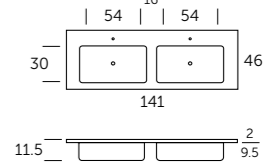

masai.140 (55,1")

Referencia*	Precio
Blanco	518 01 142 545 €
Gris cemento	518 09 142 545 €
Fango	518 18 142 545 €
Antracita	518 03 142 545 €
Negro azabache	518 02 142 545 €
Berenjena	518 11 142 545 €
Morado	518 12 142 545 €
Beige	518 05 142 545 €
Moka	518 19 142 545 €
Tierra	518 20 142 545 €
Tropic	518 30 142 545 €
Turquoise	518 31 142 545 €
Ocean	518 32 142 545 €
Metalizado	
Mustard metaliz.	518 33 142 545 €
Cooper metaliz.	518 34 142 545 €
Marrón metaliz.	518 08 142 545 €
Negro metaliz.	518 04 142 545 €
Metálico	
Plata metálico	518 15 142 545 €
Oro metálico	518 16 142 545 €
Plomo metálico	518 17 142 545 €