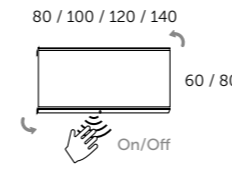

- Sistema antivaho. Anti fog system. Sistema anti-vapor. Sistema antibaf. Lurrunaren kontrako sistema. Sistema antivaho.
- Sensor infrarrojo On/Off. Infrared sensor On/Off. Sensor infravermelho On/Off. Sensor infraroig On/Off. On/Off Sentsore infragoria. Sensor infravermello On/Off.
- Reversible. It is reversible. Reversibel. Reversible. itzulgarria. Reversible.