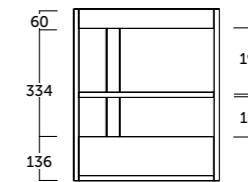

siena. fondo reducido

- Acabado con textura. Texture finish. Acabamento texturizado. Acabat amb textura. Akabera ukitua. Acabado con textura.
- Cajón con organizador. Organizer unit. Gaveta com organitzador. Calaix amb organitzador. Antolatzailearekin tiradera. Caixón con organizador.
- Cierre amortiguado. Soft close. Com amortecedor. Tancament suau. Motelgailudun itxierazko. Peche amortecido.
- Frente cajón regulable. Adjustable front. Frente da gaveta ajustável. Front calaix regulable. Neurirako kajoj aurrekaldea. Fronte axustable.
- Guías Hettich. Hettich sliding system. Guies Hettich. Guies Hettich. Hettich gidak. Guías Hettich.
- Acabado lacado brillo. Glossy lacquered finish. Cor lacado brillo. Acabat lacat brillant. Distiradun lakatzuko bukatua. Acabado lacado brillo.
- Melamina con textura. Textured melamine. Melamina texturizada. Melamina amb textura. Testurako melamina. Melamina con textura.

- 3 cajones ajustables con cierre amortiguado. Tiradores metálicos.
- Frente 19 mm / Lateral 19 mm.
- 3 adjustable drawers and door with silentslow closing and metal handles.
- 19 mm front / 19 mm side panels.

siena.70 (27.5")

Acabado	Referencia	Precio
○ Blanco brillo	144 01 070	275 €
● Roble natural	144 24 070	250 €

siena.80 (31.5")

Acabado	Referencia	Precio
○ Blanco brillo	144 01 080	310 €
● Roble natural	144 24 080	285 €

joker.columna

Acabado	Referencia	Precio
○ Blanco brillo	137 01 335	260 €
● Roble natural	137 24 335	240 €

Apertura reversible | Reversible opening

El estante de cristal puede cambiar su posición +/- 64 mm.

joker.colgar

Acabado	Referencia	Precio
○ Blanco brillo	137 01 435	125 €
● Roble natural	137 24 435	110 €

Apertura reversible | Reversible opening

El estante de cristal puede cambiar su posición +/- 32 mm.