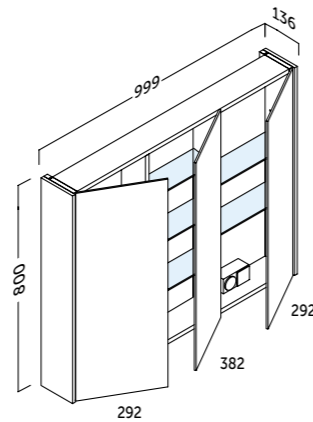

Colores disponibles

Blanco mate Matte white Branco mate Blanc mat Zuri matea Branco mate	Blanco brillo Glossy white Branco brilhante Blanc brillant Zuria distiratsua Branco brillante	Roble natural Natural oak Carvalho natural Roure natural Haritza naturala Carballo natural	Aluminio Aluminum Aluminio Alumini Aluminioa Aluminio	Moka brillo Glossy mink Moka brilhante Moka brillant Moka distiratsua Moka brillante	Gris brillo Glossy grey Cincento brilhante Gris brillant Gris distiratsua Gris brillante	Moka mate Matte mink Moka mat Moka mat Moka matea Moka mate	Gris intenso mate Matte dark grey Cincento intenso mate Gris intens mat Grisa bizia mate Gris intenso mate

Precios recomendados expresados en euros. IVA no incluido.