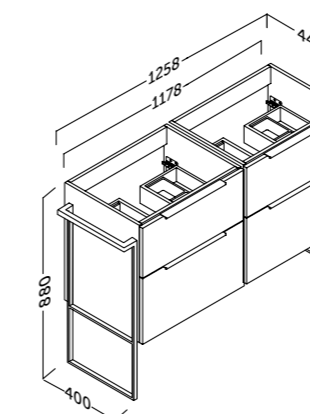

galsaky.IND.120 (47.2")

Acabado	Referencia	Precio
Blanco brillo	150 01 120	550 €
Gris brillo	150 03 120	620 €
Roble natural	150 24 120	530 €
Pino gris	150 37 120	530 €
Nogal oscuro	150 39 120	530 €