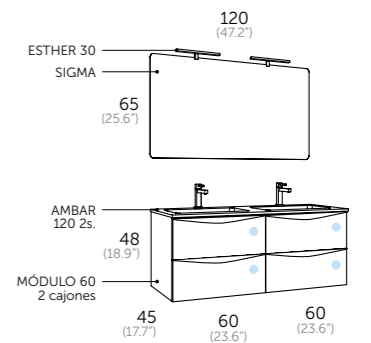

Composición | roble natural				
2	112 24 060	Módulo 2 cajones 60	2x310 €	
	420 00 000	Tiradores Bend / cromo		
1	506 01 122	Ambar 2s.	370 €	
1	290 00 120	Sigma	90 €	
2	400 00 121	Esther	2x40 €	
		Total	1160 €