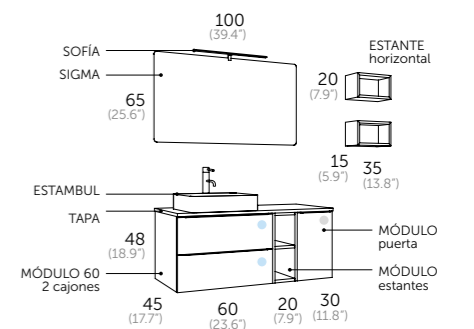

- Costilla metálica. Metal interior drawers. Guía metálica. Costella metálica. Saiheski metalikoa. Costela metálica.
- Extracción total. Total extraction. Extração total. Extracció total. Erauzketa osoa. Extracción total.
- Cierre amortiguado. Soft close. Com amortecedor. Tancament suau. Motelgailudun itxierazko. Peche amortecido.
- Cajón con organizador. Organizer unit. Gaveta com organizador. Calaix amb organitzador. Antolatzailearekin tiradera. Caixón con organizador.
- Guías Hettich. Hettich sliding system. Guies Hettich. Guies Hettich. Hettich gidak. Guías Hettich.
- Cierre amortiguado. Soft close. Porta com amortecedor. Tancament suau. Motelgailudun itxierazko. Peche amortecido.
- Resistente al agua. Resistant to water. Resistente a água. Resistente a l'aigua. Urareliko erresistentzia. Resistente à auga.

Composición | blanco mate | dark forest mate

1	112 35 060	Módulo 2 cajones 60	310 €
1	112 35 030	Módulo puerta 30	140 €
			421 00 000 Tiradores Tilt / cromo
1	112 29 022	Módulo estantes 20	115 €
1	112 35 211	Tapa 110	100 €
1	507 01 005	Estambul	130 €
1	290 00 100	Sigma	80 €
1	400 00 141	Sofía	55 €
Total			930 €

Auxiliares

1	112 35 505	Estante horizontal B.	70 €
1	112 29 505	Estante horizontal DF.	70 €
Total			140 €