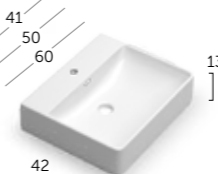

nove
cerámica
Dimension Referencia Precio
41x42 530 01 094 95 €
50x42 530 01 095 105 €
60x42 530 01 096 110 €