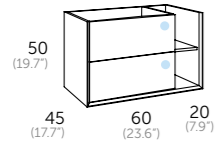

hole.80 (31.49")

lavabos / washbasin / lavatorio / lavabo / gainekoak / encimera

Acabado	Referencia	Precio
● Roble natural	132 24 080	280 €
● Pino gris	132 37 080	280 €