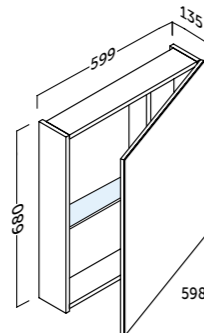

flash.60 (23.6")
cm Referencia Precio
Aluminio
60 340 11 060 160 €
(1 puerta)
Apertura reversible | Reversible opening