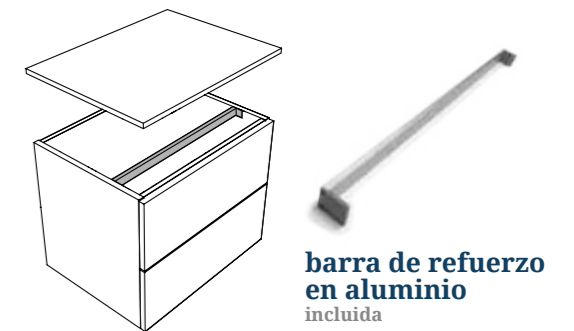

barra de refuerzo en aluminio incluida

3 tiradores y 3 colores para elegir.

3 handles and 3 colours to choose from.

○ Blanco ● Cromo ● Negro