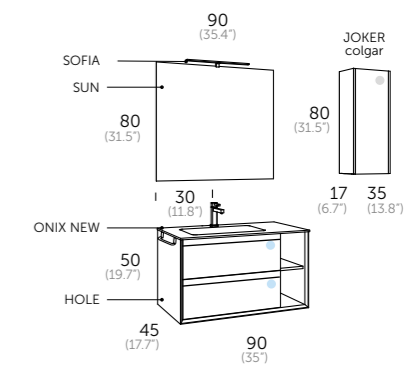

Composición | roble natural

1	132 24 090	Hole 90	300 €
1	550 01 091	Onix new 70+20 izda.	115 €
1	204 00 090	Sun	60 €
1	400 00 141	Sofía	55 €
		Total	530 €

Auxiliares

1	137 24 435	Joker colgar	110 €
1	416 00 001	Toallero lateral	25 €
		Total	135 €

Grifo

1	412 24 800	Combi roble natural	110 €