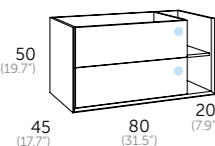

hole.100 (39.37")

lavabos / washbasin / lavatorio / lavabo / gainekoak / encimera

Acabado	Referencia	Precio
● Roble natural	132 24 100	310 €
● Pino gris	132 37 100	310 €