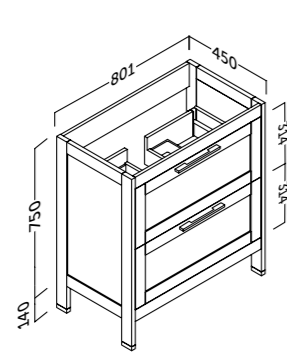

toscana.

- Costilla metálica. Metal interior drawers. Guia metálica. Costella metálica. Saiheski metalikoa. Costela metálica.
- Cajón con organizador. Organizer unit. Gaveta con organizador. Calaix amb organitzador. Antolatzailearekin tiradera. Caixón con organizador.
- Cierre amortiguado. Soft close. Com amortecedor. Tancament suau. Motelgailudun itxierazko. Peche amortecido.
- Extracción total. Total extraction. Extração total. Extracció total. Erauzketa osoa. Extracción total.
- Guías Hettich. Hettich sliding system. Guías Hettich. Guies Hettich. Hettich gidak. Guías Hettich.
- Acabado lacado mate. Matte lacquered finish. Cor lacado mate. Acabat lacat mat. Mate lakatzko bukatua. Acabado lacado mate.
- Melamina con textura. Textured melamine. Melamina texturizada. Melamina amb textura. Testurako melamina. Melamina con textura.

- 2 cajones de costillas metálicas ajustables con extracción total y cierre amortiguado. Tiradores metálicos.
- Frente 19 mm / Lateral 22 mm.
- 2 adjustable drawers with metal sides with total extraction and silentslow closing. Metallic handles.
- 19 mm front / 22 mm side panels.

toscana.60 (23.6")

Acabado	Referencia	Precio
Blanco mate	197 27 060	420 €
Deep blue mate	197 18 060	420 €
Roble natural	197 24 060	420 €
Pino gris	197 37 060	420 €

toscana.80 (31.5")

Acabado	Referencia	Precio
Blanco mate	197 27 080	475 €
Deep blue mate	197 18 080	475 €
Roble natural	197 24 080	475 €
Pino gris	197 37 080	475 €

toscana.100 (39.4")

Acabado	Referencia	Precio
Blanco mate	197 27 100	530 €
Deep blue mate	197 18 100	530 €
Roble natural	197 24 100	530 €
Pino gris	197 37 100	530 €

toscana.columna

Acabado	Referencia	Precio
Blanco mate	197 27 335	425 €
Deep blue mate	197 18 335	425 €
Roble natural	197 24 335	425 €
Pino gris	197 37 335	425 €