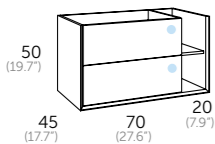

hole.90 (35.43")

lavabos / washbasin / lavatorio / lavabo / gainekoak / encimera

Acabado	Referencia	Precio
● Roble natural	132 24 090	300 €
● Pino gris	132 37 090	300 €