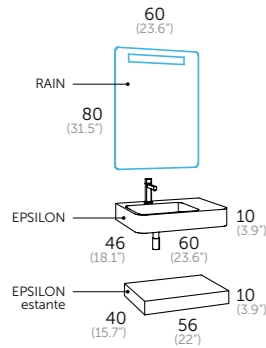

Composición | fango

1	594 18 060	Epsilon 60 fango	350 €
1	410 00 101	Sifón cromado	35 €
1	594 18 061	Epsilon 60 estante fango	170 €
1	269 00 060	Rain	120 €
Total			675 €

Grifo

1	412 18 800	Combi fango	110 €