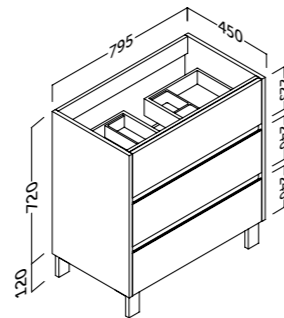

escorpio.100 (39.4")

Acabado	Referencia	Precio
Blanco brillo	123 01 100	375 €
Roble natural	123 24 100	345 €
Pino gris	123 37 100	345 €
Wengué nature	123 44 100	345 €