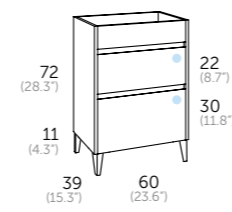

berna.60 (23.62")

lavabos / washbasin

Acabado	Referencia	Precio
○ Blanco brillo	140 01 060	235 €
● Roble natural	140 24 060	210 €