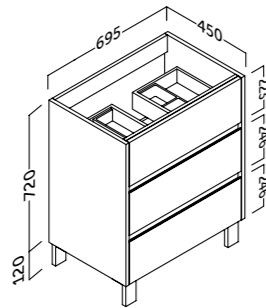

escorpio.100 (39.4")

Acabado	Referencia	Precio
Blanco brillo	123 01 100	375 €
Roble natural	123 24 100	345 €
Pino gris	123 37 100	345 €
Wengué nature	123 44 100	345 €