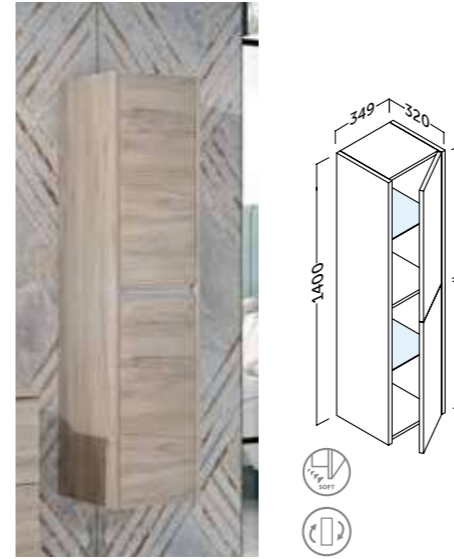

joker.columna

Acabado	Referencia	Precio
○ Blanco brillo	137 01 335	260 €
● Gris brillo	137 03 335	260 €
● Roble natural	137 24 335	240 €
● Pino gris	137 37 335	240 €
● Nogal oscuro	137 39 335	240 €
● Wengué nature	137 44 335	240 €

El estante de cristal puede cambiar su posición +/- 64 mm.

The glass shelf can change the position +/- 64 mm.