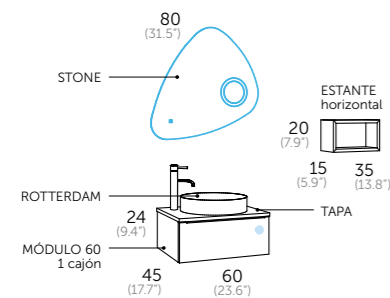

Resistente al agua.
Resistant to water.

landes.60

MODULAR

Composición | pino gris | antracita mate

1	112 37 063	Módulo 1 cajón 60 con organizador	195 €
	421 00 000	Tirador Tilt / cromo	
1	112 37 206	Tapa 60	70 €
1	507 01 004	Rotterdam	125 €
1	261 00 080	Stone	225 €
		Total	615 €

Auxiliares

1	112 45 505	Estante horizontal	70 €

Costilla metálica. Metal interior drawers.
Guía metálica. Costella metálica.
Saiheski metalikoa. Costela metálica.

Extracción total. Total extraction.
Extração total. Extracção total.
Erauzketa osoa. Extracción total.

Cierre amortiguado. Soft close.
Com amortecedor. Tançament suau.
Motelgailudun itxierazko.
Peche amortecido.

Cajón con organizador. Organizer unit.
Gaveta con organizador. Calaix amb organitzador.
Antolatzailearekin tiradera. Caixaón con organizador.

Guías Hettich. Hettich sliding system.
Guias Hettich. Guias Hettich.
Hettich gidak. Guias Hettich.

Melamina con textura. Textured melamine.
Melamina texturizada.
Melamina amb textura. Testurako melamina.
Melamina con textura.

Resistente al agua. Resistant to water.
Resistente a água. Resistente a água.
Urarekiko erresistentzia.
Resistente a auga.

Lupa aumento x3. Magnifying zoom
in Mirror. Lupa aumento 3x. Lupa
augment x3. 3x-ekohandiagotze lupa.
Lupa aumento 3x.

Blanco mate
Matte white
Branc mat
Blanc mat
Zuri matea
Branco mate

Pino gris
Grey pine
Pinho cinzento
Pi gris
Pinu grisá
Piñeiro gris

Mint mate
Matte mint

Dark forest mate
Matte Dark forest

Line

Tilt

Bend

tiradores / handles

blanco

cromo

negro