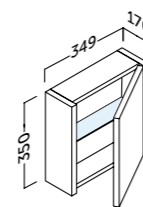

joker.auxiliar

Acabado	Referencia	Precio
○ Blanco brillo	137 01 445	85 €
● Roble natural	137 24 445	75 €

Apertura reversible | Reversible opening

El estante de cristal puede cambiar su posición +/- 32 mm.