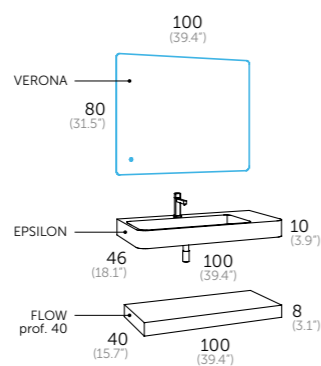

Grifo

1	412 01 800	Combi blanco	110 €

epsilon.100

epsilon.120