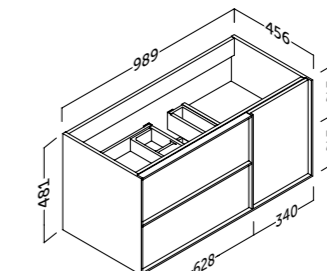

oslo.100 (39.4")

Acabado	Referencia	Precio
Blanco brillo	142 01 100	455 €
Blanco mate	142 27 100	455 €
Roble natural	142 24 100	355 €
Pino gris	142 37 100	355 €
Wengué nature	142 44 100	355 €