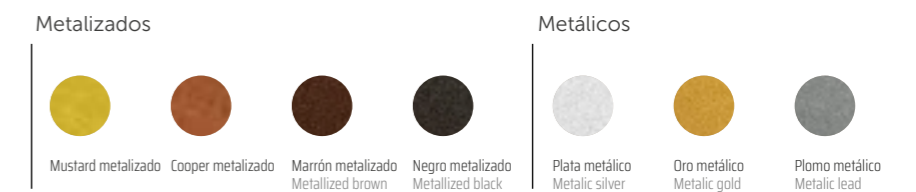

Mando en acabado roble natural

Mando en acabados colores masai

Nuestros grifos son fabricados en Europa.
Manufactured in Europe.

Precios recomendados expresados en euros. IVA no incluido.

Espejos

Mirrors

sun