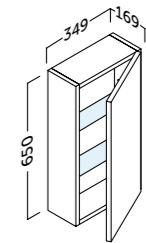

landes.colgar

Acabado	Referencia	Precio
Blanco mate	112 35 435	120 €
Roble natural	112 24 435	120 €
Pino gris	112 37 435	120 €
Antracita mate	112 45 435	120 €

Apertura reversible | Reversible opening

Apertura Push. Push to open.
Empurre para abrir. Obertura Push.
Push irekiera. Apertura Push.

El estante de cristal puede cambiar su posición +/- 32 mm.
The glass shelf can change the position +/- 32 mm