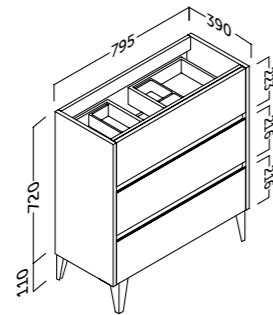

siena. fondo reducido

- Acabado con textura. Texture finish. Acabamento texturizado. Acabat amb textura. Akabera ukitua. Acabado con textura.
- Cajón con organizador. Organizer unit. Gaveta com organitzador. Calaix amb organitzador. Antolatzailearekin tiradera. Caixón con organizador.
- Cierre amortiguado. Soft close. Com amortecedor. Tancament suau. Motelgailudun itxierazko. Peche amortecido.
- Frente cajón regulable. Adjustable front. Frente da gaveta ajustável. Front calaix regulable. Neurirako kajoj aurrekaldea. Fronte axustable.
- Guías Hettich. Hettich sliding system. Guies Hettich. Guies Hettich. Hettich gidak. Guías Hettich.
- Acabado lacado brillo. Glossy lacquered finish. Cor lacado brillo. Acabat lacat brillant. Distiradun lakatzuko bukatua. Acabado lacado brillo.
- Melamina con textura. Textured melamine. Melamina texturizada. Melamina amb textura. Testurako melamina. Melamina con textura.

- 3 cajones ajustables con cierre amortiguado. Tiradores metálicos.
- Frente 19 mm / Lateral 19 mm.
- 3 adjustable drawers and door with silentslow closing and metal handles.
- 19 mm front / 19 mm side panels.

siena.70 (27.5")

Acabado	Referencia	Precio
○ Blanco brillo	144 01 070	275 €
● Roble natural	144 24 070	250 €

siena.80 (31.5")

Acabado	Referencia	Precio
○ Blanco brillo	144 01 080	310 €
● Roble natural	144 24 080	285 €

joker.columna

Acabado	Referencia	Precio
○ Blanco brillo	137 01 335	260 €
● Roble natural	137 24 335	240 €

Apertura reversible | Reversible opening

El estante de cristal puede cambiar su posición +/- 64 mm.

joker.colgar

Acabado	Referencia	Precio
○ Blanco brillo	137 01 435	125 €
● Roble natural	137 24 435	110 €

Apertura reversible | Reversible opening

El estante de cristal puede cambiar su posición +/- 32 mm.