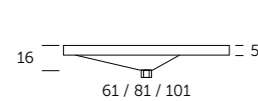

dama

cerámica

cerámica

Referencia	Precio
60	503 01 060 85 €
80	503 01 080 105 €
100	503 01 100 145 €
120	503 01 120 210 €
120	503 01 122 240 €

ambar lip

solid surface mate

solid surface mate

Referencia	Precio
80	524 01 080 310 €
100	524 01 100 360 €
120	524 01 120 440 €
80	524 01 081 280 €
100	524 01 101 320 €
120	524 01 121 370 €
Toallero integrado	
31	524 01 999 40 €