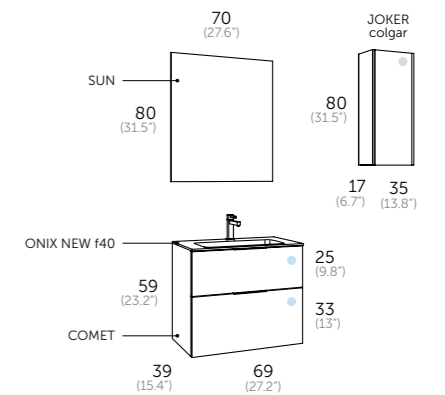

Composición | roble natural

1	152 24 070	Comet 70	215 €
1	551 01 070	Onix new f40	80 €
1	204 00 070	Sun	50 €
Total			345 €

Auxiliares

1	137 24 435	Joker colgar	110 €

Grifo

1	412 00 800	Combi cromo	95 €