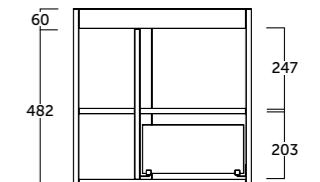

siena. fondo reducido

- Acabado con textura. Texture finish. Acabamento texturizado. Acabat amb textura. Akabera ukitua. Acabado con textura.
- Cajón con organizador. Organizer unit. Gaveta com organitzador. Calaix amb organitzador. Antolatzailearekin tiradera. Caixón con organizador.
- Cierre amortiguado. Soft close. Com amortecedor. Tancament suau. Motelgailudun itxierazko. Peche amortecido.
- Frente cajón regulable. Adjustable front. Frente da gaveta ajustável. Front calaix regulable. Neurirako kajoj aurrekaldea. Fronte axustable.
- Guías Hettich. Hettich sliding system. Guies Hettich. Guies Hettich. Hettich gidak. Guías Hettich.
- Acabado lacado brillo. Glossy lacquered finish. Cor lacado brillo. Acabat lacat brillant. Distiradun lakatzuko bukatua. Acabado lacado brillo.
- Melamina con textura. Textured melamine. Melamina texturizada. Melamina amb textura. Testurako melamina. Melamina con textura.

- 3 cajones ajustables con cierre amortiguado. Tiradores metálicos.
- Frente 19 mm / Lateral 19 mm.
- 3 adjustable drawers and door with silentslow closing and metal handles.
- 19 mm front / 19 mm side panels.

siena.70 (27.5")

Acabado	Referencia	Precio
○ Blanco brillo	144 01 070	275 €
● Roble natural	144 24 070	250 €

siena.80 (31.5")

Acabado	Referencia	Precio
○ Blanco brillo	144 01 080	310 €
● Roble natural	144 24 080	285 €

joker.columna

Acabado	Referencia	Precio
○ Blanco brillo	137 01 335	260 €
● Roble natural	137 24 335	240 €

Apertura reversible | Reversible opening

El estante de cristal puede cambiar su posición +/- 64 mm.

joker.colgar

Acabado	Referencia	Precio
○ Blanco brillo	137 01 435	125 €
● Roble natural	137 24 435	110 €

Apertura reversible | Reversible opening

El estante de cristal puede cambiar su posición +/- 32 mm.