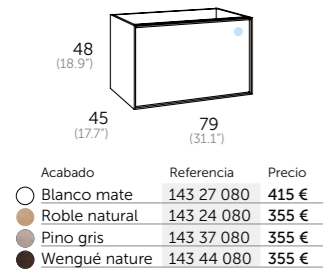

berlín.80 (31.49")

lavabos / washbasin / lavatorio / lavabo / gainekoak / encimera

Referencia 550 01 080	Precio 85 €	Referencia 505 01 080	Precio 155 €	Referencia 521 01 080	Precio 140 €
Referencia 506 01 080	Precio 190 €	Referencia 518 01 080	Precio 235 €	Referencia 519 01 080	Precio 190 €
		Referencia 518 02 080	Precio 235 €	Referencia 519 02 080	Precio 190 €
		● Negro azabache más colores pág. 284		● Negro azabache más colores pág. 286	

espejos / mirrors / espelhos / miralls / ispiuak / espellos

Referencia 204 00 080	Precio 55 €	Referencia 290 00 080	Precio 70 €	Referencia 246 00 100	Precio 239 €	Referencia 247 00 080	Precio 220 €
Referencia 262 00 080	Precio 265 €	Referencia 270 00 080	Precio 230 €	Referencia 267 00 080	Precio 310 €	Referencia 341 35 080	Precio 405 €
				Referencia 341 35 080	Precio 405 €	Referencia 341 24 080	Precio 405 €
				● Roble natural