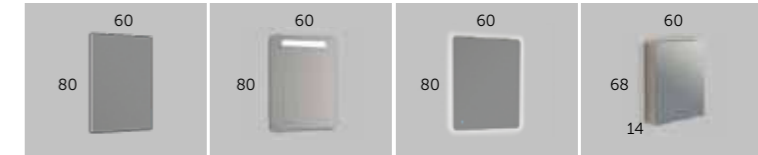

Referencia	Precio	Referencia	Precio	Referencia	Precio	Referencia	Precio
204 00 060	45 €	269 00 060	120 €	246 00 060	189 €	340 11 060	160 €