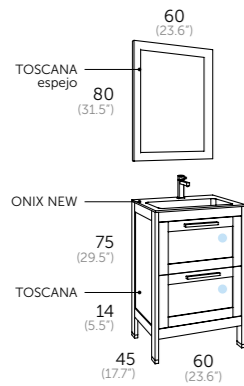

Composición | deep blue mate

1	197 18 060	Toscana 60	420 €
1	550 01 060	Onix new	65 €
1	296 18 060	Toscana espejo	100 €
Total			585 €

Grifo

1	412 00 800	Combi cromo	95 €

toscana.60

Costilla metálica. Metal interior drawers. Guia metálica. Costella metálica. Saiheski metalikoa. Costela metálica.

Extracción total. Total extraction. Extração total. Extracció total. Erauzketa osoa. Extracción total.

Cierre amortiguado. Soft close. Com amortecedor. Tancament suau. Motelgailudun itxierazko. Peche amortecido.

Cajón con organizador. Organizer unit. Gaveta com organizador. Calaix amb organitzador. Antolatzailearekin tiradera. Caixón con organizador.

Guías Hettich. Hettich sliding system. Guías Hettich. Guies Hettich. Hettich gidak. Guías Hettich.

Acabado lacado mate. Matte lacquered finish. Cor lacado mate. Acabat lacat mat. Mate lakatzuko bukatua. Acabado lacado mate.