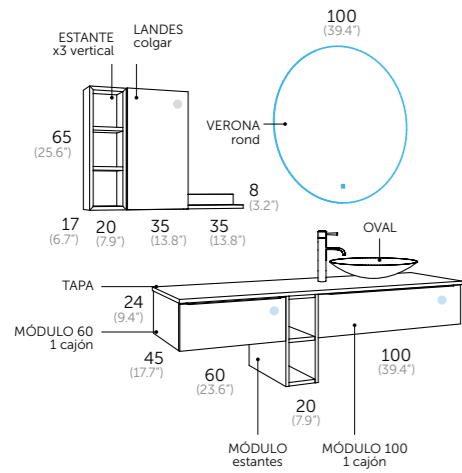

negro

Resistente al agua.
Resistant to water.

landes.180

MODULAR

Composición | roble natural | mint | dark forest

1	112 24 064	Módulo 1 cajón 60	195 €
1	112 24 103	Módulo 1 cajón 100 con organizador	280 €
	421 02 000	Tiradores Tilt / negro	
1	112 29 022	Módulo estantes 20	115 €
1	112 24 218	Tapa 180	175 €
1	509 01 001	Oval	160 €
1	247 00 100	Verona rond	270 €
		Total	1195 €