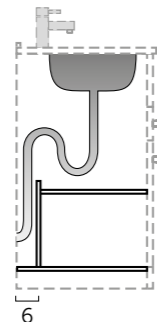

Vacío sanitario