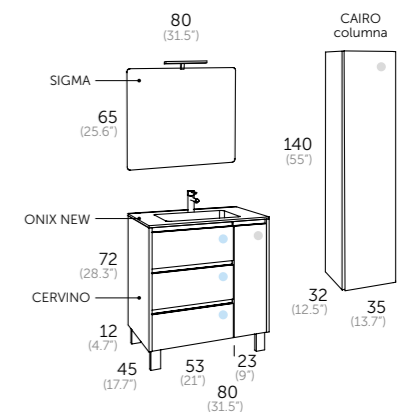

Composición | pino gris

1	141 37 080	Cervino 80	320 €
1	550 01 080	Onix new	85 €
1	290 00 080	Sigma	70 €
1	400 00 121	Esther	40 €
Total			515 €
Auxiliares			
1	194 37 335	Cairo columna	240 €
Grifo			
1	412 00 800	Combi cromo	95 €