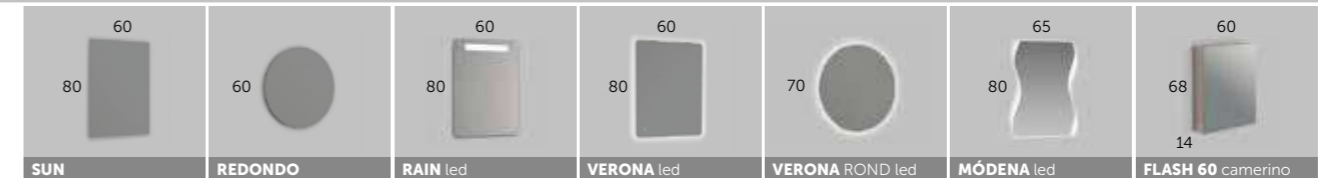

comet.60 (23.62")

lavabos / washbasin / lavatorio / lavabo / gaineakoak / encimera

Acabado	Referencia	Precio
Blanco brillo	152 01 060	215 €
Roble natural	152 24 060	205 €

comet.70 (27.55")

lavabos / washbasin / lavatorio / lavabo / gaineakoak / encimera

Acabado	Referencia	Precio
Blanco brillo	152 01 070	230 €
Roble natural	152 24 070	215 €

comet.80 (31.49")

lavabos / washbasin / lavatorio / lavabo / gaineakoak / encimera

Acabado	Referencia	Precio
Blanco brillo	152 01 080	240 €
Roble natural	152 24 080	230 €

auxiliares / auxiliary units

joker.columna

Acabado	Referencia	Precio
Blanco brillo	137 01 335	260 €
Roble natural	137 24 335	240 €

Apertura reversible | Reversible opening

joker.colgar

Acabado	Referencia	Precio
Blanco brillo	137 01 435	125 €
Roble natural	137 24 435	110 €

Apertura reversible | Reversible opening

joker.auxiliar

Acabado	Referencia	Precio
Blanco brillo	137 01 445	85 €
Roble natural	137 24 445	75 €

Apertura reversible | Reversible opening

espejos / mirrors / espelhos / miralls / ispiuak / espellos

Referencia	Precio	Referencia	Precio	Referencia	Precio	Referencia	Precio	Referencia	Precio	Referencia	Precio	Referencia	Precio
204 00 060	45 €	244 00 060	45 €	269 00 060	120 €	246 00 060	189 €	247 00 070	200 €	264 00 080	210 €	340 11 060	160 €

espejos / mirrors / espelhos / miralls / ispiuak / espellos