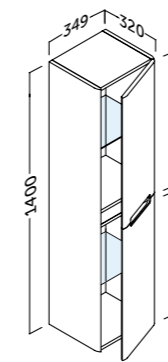

omega.columna

Acabado brillo	Referencia	Precio
Blanco brillo	193 01 335	415 €
Gris brillo	193 03 335	415 €
Moka brillo	193 16 335	415 €

Acabado mate	Referencia	Precio
Blanco mate	193 27 335	415 €
Gris intenso mate	193 34 335	415 €
Moka mate	193 46 335	415 €

Apertura reversible | Reversible opening

El estante de cristal puede cambiar su posición +/- 64 mm.