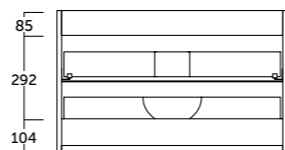

Guías Hettich. Hettich sliding system. Guías Hettich. Guies Hettich. Hettich gidak. Guías Hettich.

- Sujeción ajustable en altura y profundidad.
- 2 cajones ajustables con cierre amortiguado. Tiradores integrados.
- Fronte MDF 22 mm. Fronte acabado blanco 19 mm. Lateral MDF 16 mm.
- Height and depth adjustable suspension.
- 2 adjustable drawers and door with silentslow closing and integrated handles.
- 22 mm MDF front / 19 mm white finish. 16 mm MDF side panels.