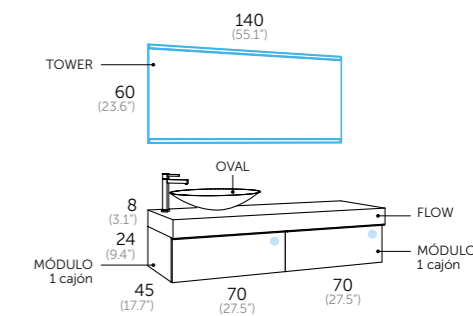

-  Line
 -  Tilt
 -  Bend
- tiradores / handles
-  blanco
 -  cromo
 -  negro

Composición | blanco mate | roble natural

1	112 35 073	Módulo 1 cajón 70 con organizador	215 €
1	112 35 074	Módulo 1 cajón 70	215 €
	422 02 000	Tiradores Line / negro	
1	138 24 140	Flow 140	250 €
1	509 01 001	Oval	160 €
1	262 00 140	Tower	335 €
		Total	1175 €