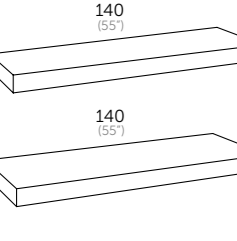

ambar.lip.120 (47,02")

lavabos / washbasin

Acabado	Referencia	Precio
Solid surface	524 01 120	440 €

encimera /countertop

Acabado	Referencia	Precio
Solid surface	524 01 121	370 €

flow.140 (55,1")

f46 fondo 46 cm	Acabado	Referencia	Precio
● Roble natural		138 24 140	250 €
● Pino gris		138 37 140	250 €