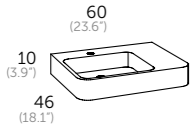

epsilon.60 (23.6")

Table with 3 columns: Acabado, Referencia*, Precio. Lists finishes like Blanco, Gris cemento, Fango, Antracita, Negro azabache, Berenjena, Morado, Beige, Moka, Tierra, Tropic, Turquoise, Ocean with their respective product codes and prices.

Metalizado

Table with 3 columns: Acabado, Referencia*, Precio. Lists metalized finishes: Mustard metalizado, Cooper metalizado, Marrón metalizado, Negro metalizado.

Metálico

Table with 3 columns: Acabado, Referencia*, Precio. Lists metallic finishes: Plata metálico, Oro metálico, Plomo metálico.