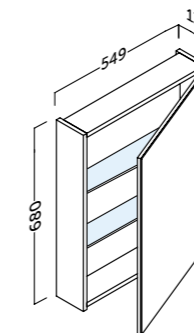

flash.55 (21.6")

cm	Referencia	Precio
Aluminio		
55 (1 puerta)	340 11 055	150 €

Apertura reversible | Reversible opening