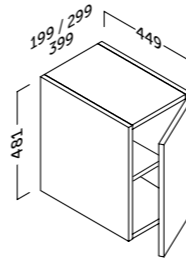

El estante de cristal puede cambiar su posición +/- 32 mm.
The glass shelf can change the position +/- 32 mm

MADE IN SPAIN

Módulo 2 cajones

60 (23.6")

Acabado	Referencia	Precio
Blanco mate	112 35 060	310 €
Roble natural	112 24 060	310 €
Pino gris	112 37 060	310 €
Antracita mate	112 45 060	310 €