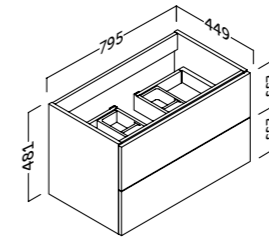

landes.80 (31.5")

Acabado	Referencia	Precio
Blanco mate	112 35 080	370 €
Roble natural	112 24 080	370 €
Pino gris	112 37 080	370 €
Antracita mate	112 45 080	370 €