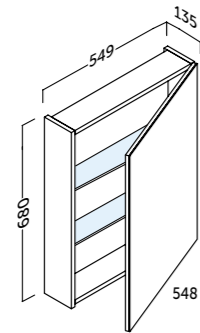

flash.55 (21.6")
cm Referencia Precio
Aluminio
55 340 11 055 150 €
(1 puerta)
Apertura reversible | Reversible opening