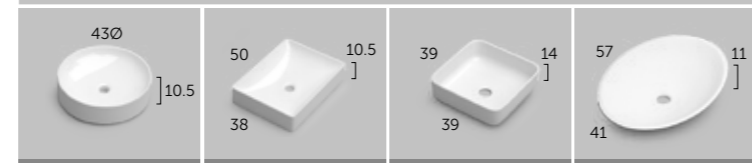

auxiliares / auxiliary units

sobreponer / over countertop basins

Referencia	Precio	Referencia	Precio	Referencia	Precio	Referencia	Precio
507 01 004	125 €	507 01 005	130 €	530 01 006	100 €	509 01 001	160 €

apliques / spotlights