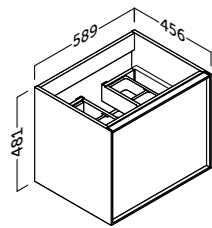

berlín.60 (23.6")

Acabado	Referencia	Precio
Blanco mate	143 27 060	370 €
Roble natural	143 24 060	305 €
Pino gris	143 37 060	305 €
Wengué nature	143 44 060	305 €