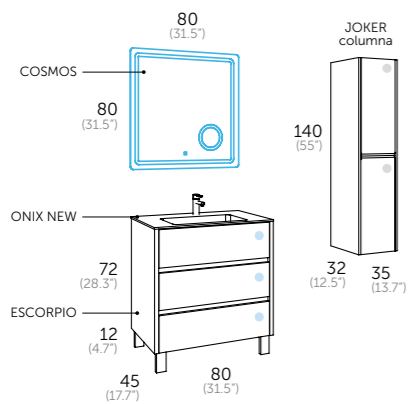

escorpio.80

Composición | roble natural			
1	123 24 080	Escorpio 80	305 €
1	550 01 080	Onix new	85 €
1	270 00 080	Cosmos	230 €
Total			620 €

Auxiliares			
1	137 24 335	Joker columna	240 €

Grifo			
1	412 00 800	Combi cromo	95 €

Acabado con textura. Texture finish. Acabamento texturizado. Acabat amb textura. Akabera ukitu. Acabado con textura.

Cajón con organizador. Organizer unit. Gaveta com organizador. Caixa amb organitzador. Antolatzailearekin tiradera. Caixón con organizador.

Cierre amortiguado. Soft close. Com amortecedor. Tancament suau. Motelgailudun itxierazco. Peche amortecido.

Frente cajón regulable. Adjustable front. Frente da gaveta ajustável. Fronti calaix regulable. Neurrirako kaxoi aurrekaldea. Fronte axustiable.

Guías Hettich. Hettich sliding system. Guías Hettich. Guies Hettich. Hettich gidak. Guías Hettich.

Cierre amortiguado. Soft close. Porta com amortecedor. Tancament suau. Motelgailudun itxierazco. Peche amortecido.

Melamina con textura. Textured melamine. Melamina texturizada. Melamina amb textura. Testurako melamina. Melamina con textura.

Sistema antivaho. Anti fog system. Sistema anti-vapor. Sistema antifab. Lurrunaren kontrako sistema. Sistema antivaho.

Lupa aumento x3. Magnifying zoom in Mirror. Lupa aumento 3x. Lupa augment x3. 3x-ekohaundiagotze lupa. Lupa aumento 3x.

Pino gris
Grey pine
Pinho cinzento
Pi gris
Pinu grisa
Piñeiro gris

Wengué nature
Wenge nature