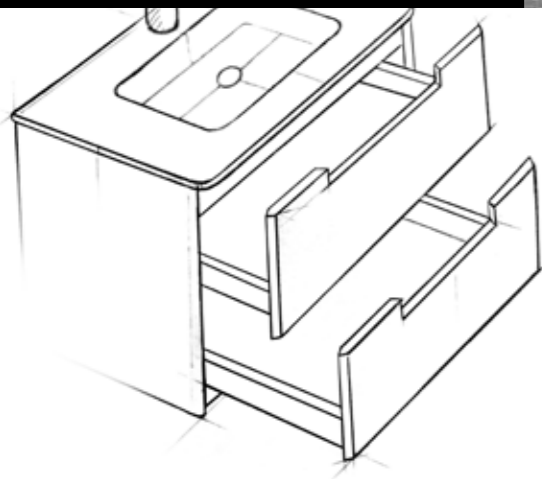

Carácter.

Diseño, funcionalidad y calidad. La filosofía Coycama es simple: lograr un producto con estilo y personalidad propia.

El camino que estamos recorriendo comenzó hace más de 40 años. Aprendizaje. Sacrificio. Pasión. Estos son algunos de los valores que hemos asumido como propios a lo largo de este viaje. Cada día trabajamos con el objetivo de crear los mejores productos, transmitiendo un poco de nosotros en todo lo que hacemos. Queremos sentirnos orgullosos de poder formar parte de tu hogar.