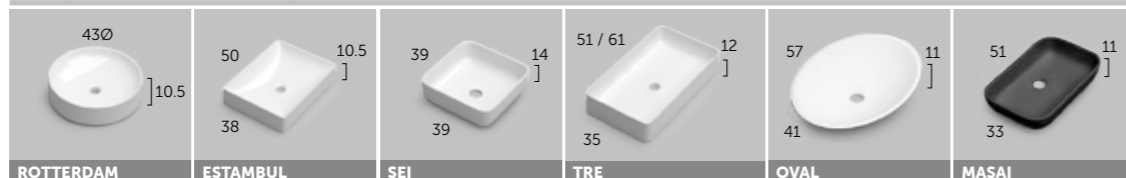

Referencia	Precio	Referencia	Precio	Referencia	Precio	Referencia	Precio	Referencia	Precio	Referencia	Precio	
507 01 004	125 €	507 01 005	130 €	530 01 006	100 €	51 / 61	12	57	11	51	11	
						cm	Referencia	Precio	Referencia	Precio	Referencia	Precio
						51	530 01 035	100 €	509 01 001	160 €	518 01 051	185 €
						61	530 01 036	105 €			● Negro azabache	518 02 051 185 €

más opciones pág. 289

Sifón extraplano
Sifón de muy baja cota con válvula clic clic incluido.

espejos / mirrors / espelhos / miralls / ispiuak / espellos