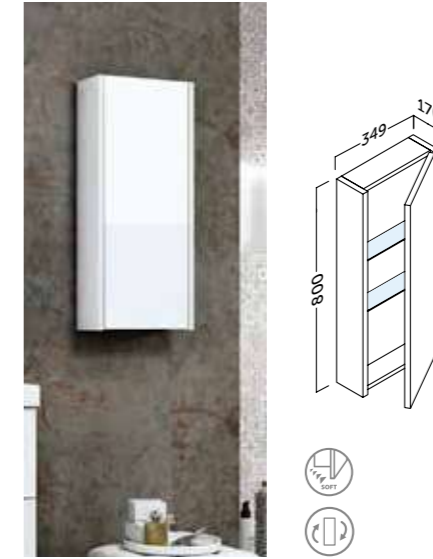

joker.colgar

Acabado	Referencia	Precio
○ Blanco brillo	137 01 435	125 €
● Gris brillo	137 03 435	125 €
● Roble natural	137 24 435	110 €
● Pino gris	137 37 435	110 €
● Nogal oscuro	137 39 435	110 €
● Wengué nature	137 44 435	110 €

El estante de cristal puede cambiar su posición +/- 32 mm.

The glass shelf can change the position +/- 32 mm.