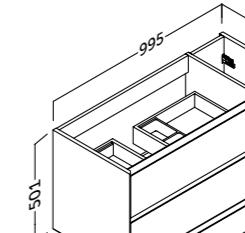

praga.

Guías Hettich. Hettich sliding system. Guías Hettich. Guies Hettich. Hettich gidak. Guías Hettich.

- Sujeción ajustable en altura y profundidad.
- 2 cajones ajustables con cierre amortiguado. Tiradores integrados.
- Fronte MDF 22 mm. Fronte acabado blanco 19 mm. Lateral MDF 16 mm.
- Height and depth adjustable suspension.
- 2 adjustable drawers and door with silentslow closing and integrated handles.
- 22 mm MDF front / 19 mm white finish. 16 mm MDF side panels.

hole.

Cierre amortiguado. Soft close. Com amortecedor. Tancament suau. Motelgailudun itxierazko. Peche amortecido.

Guías Hettich. Hettich sliding system. Guías Hettich. Guies Hettich. Hettich gidak. Guías Hettich.

- Sujeción ajustable en altura y profundidad.
- 2 cajones ajustables con cierre amortiguado más dos huecos. Tiradores integrados.
- Fronte MDF 22 mm / Lateral MDF 19 mm.
- Height and depth adjustable suspension.
- 2 adjustable drawers with silentslow closing and integrated handles.
- 22 mm MDF front / 19 mm MDF side panels.

praga.60 (23.6")

Acabado	Referencia	Precio
Blanco brillo	162 01 060	295 €
Roble natural	162 24 060	220 €
Pino gris	162 37 060	220 €
Wengué nature	162 44 060	220 €

praga.70 (27.5")

Acabado	Referencia	Precio
Blanco brillo	162 01 070	315 €
Roble natural	162 24 070	245 €
Pino gris	162 37 070	245 €
Wengué nature	162 44 070	245 €

praga.80 (31.5")

Acabado	Referencia	Precio
Blanco brillo	162 01 080	350 €
Roble natural	162 24 080	275 €
Pino gris	162 37 080	275 €
Wengué nature	162 44 080	275 €

praga.100 (39.4")

Acabado	Referencia	Precio
Blanco brillo	162 01 100	390 €
Roble natural	162 24 100	310 €
Pino gris	162 37 100	310 €
Wengué nature	162 44 100	310 €

praga.120 (47.2")