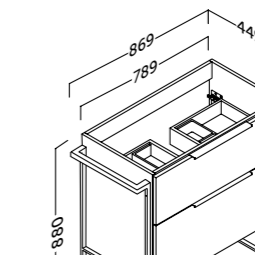

galsaky.IND.100 (39.4")

Acabado	Referencia	Precio
Blanco brillo	150 01 100	375 €
Gris brillo	150 03 100	400 €
Roble natural	150 24 100	360 €
Pino gris	150 37 100	360 €
Nogal oscuro	150 39 100	360 €