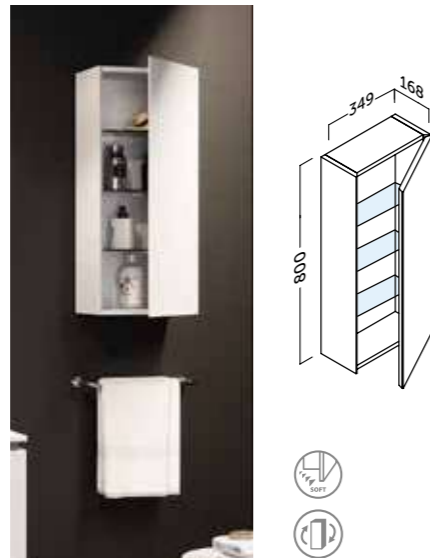

sigma.colgar

Acabado	Referencia	Precio
○ Blanco mate	190 01 435	200 €
● Gris intenso mate	190 34 435	200 €
● Roble natural	190 24 435	200 €

El estante de cristal puede cambiar su posición +/- 32 mm.

The glass shelf can change the position +/- 32 mm.