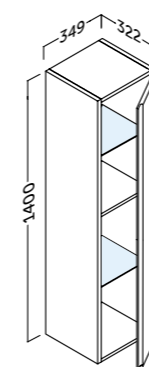

cairo.columna

Acabado	Referencia	Precio
Blanco brillo	194 01 335	325 €
Roble natural	194 24 335	240 €
Pino gris	194 37 335	240 €
Nogal oscuro	194 39 335	240 €

Apertura reversible | Reversible opening
El estante de cristal puede cambiar su posición +/- 64 mm.