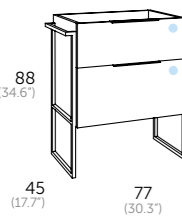

galsaky.IND.70 (27.55")

lavabos / washbasin / lavatorio / lavabo / gainekoak / encimera

Acabado	Referencia	Precio
Blanco brillo	150 01 070	325 €
Gris brillo	150 03 070	360 €
Roble natural	150 24 070	315 €
Pino gris	150 37 070	315 €
Nogal oscuro	150 39 070	315 €

ONIX NEW cerámica	AMBAR mate	MASAI	MASAI tapa	AMBAR tapa
Referencia: 550 01 070, Precio: 75 €	Referencia: 506 01 070, Precio: 170 €	Referencia: 518 01 070, Precio: 220 € 518 02 070, Precio: 220 € ● Negro azabache más colores pág. 284	Referencia: 519 01 070, Precio: 180 € 519 02 070, Precio: 180 € ● Negro azabache más colores pág. 286	Referencia: 508 01 070, Precio: 180 €