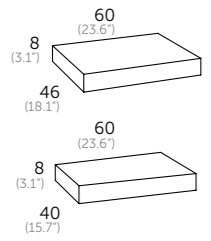

flow.60 (23,06")

f46 fondo 46 cm	Acabado	Referencia	Precio
● Roble natural		138 24 060	175 €
● Pino gris		138 37 060	175 €

f40 fondo 40 cm	Acabado	Referencia	Precio
● Roble natural		138 24 061	175 €
● Pino gris		138 37 061	175 €