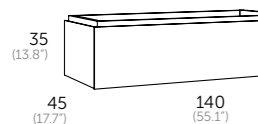

sigma.140 (55.1")

lavabos / washbasin / lavatorio / lavabo / gaineakoak / encimera

Acabado	Referencia	Precio
○ Blanco mate	190 27 140	550 €
● Gris intenso mate	190 34 140	550 €
● Roble natural	190 24 140	550 €