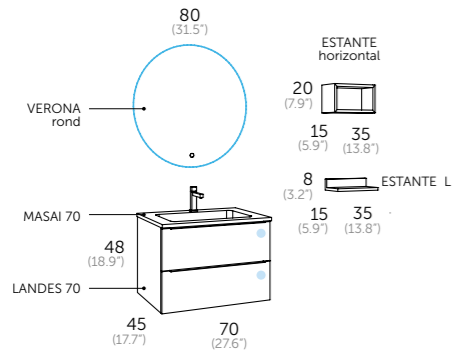

Composición | roble natural | antracita mate

1	112 24 070	Landes 70	350 €
	422 02 000	Tiradores Line / negro	
1	518 02 070	Masai negro	220 €
1	247 00 080	Verona rond	220 €
		Total	790 €

Auxiliares

1	112 24 505	Estante horizontal	70 €
1	112 45 520	Estante L	40 €
		Total	110 €

Grifo

1	412 02 800	Combi negro	110 €

- Blanco mate
  Matte white
  Branc mat
  Blanc mat
  Zuri matea
  Branco mate
- Roble natural
  Natural oak
  Carvalho natural
  Roure natural
  Haritza naturala
  Carballo natural
- Pino gris
  Grey pine
  Pinho cinzento
  Pi gris
  Pínu grisa
  Piñeiro gris
- Antracita mate
  Matte Anthracite
  Matt antracite
  Antracita mat
  Antrazitak matea
  Antracita mate

Costilla metálica. Metal interior drawers.
Guía metálica. Costella metálica.
Saiheski metalikoa. Costela metálica.

Extracción total. Total extraction.
Extração total. Extração total.
Erauzketa osoa. Extracción total.

Cierre amortiguado. Soft close.
Com amortecedor. Tancament suau.
Motelgailudun itxierazco.
Peché amortecido.

Cajón con organizador. Organizer unit.
Gaveta com organizador. Calaix amb
organitzador. Antolatzailearekin
tiradera. Caixaón con organizador.

Guías Hettich. Hettich sliding system.
Guías Hettich. Guies Hettich.
Hettich gidak. Guías Hettich.

Melamina con textura. Textured
melamine. Melamina texturizada.
Melamina amb textura. Testurako
melamina. Melamina con textura.

Resistente al agua. Resistant to water.
Resistente a água. Resistent a l'augua.
Urarekiko erresistentzia.
Resistente à auga

Sistema antivaho. Anti fog system.
Sistema anti-vapor. Sistema antibaf.
Lurrunaren kontrako sistema. Sistema
antivaho.

Luz ambiental. Ambient light. Luz
ambiente. Llum ambiental. Giro-argia.
Luz ambiental.

Sensor de contacto On/Off. Contact sensor
On/Off. Sensor interruptor On/Off. Sensor
de contacte On/Off. On/Off Kontaktu
sentsorea. Sensor de contacto On/Off.

1. Line
   - Tilt
   - Bend
2. tiradores / handles —
3. blanco
   - cromo
   - negro