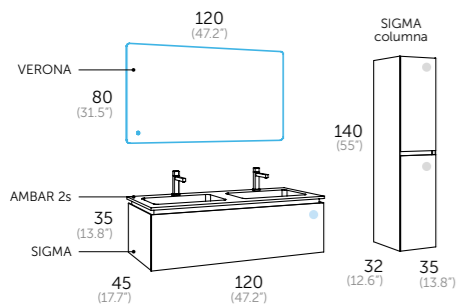

Auxiliares

1	190 34 340	Columna	475 €
---	------------	----------------	-------

Resistente al agua.
Resistant to water.

Composición | roble natural

1	190 24 120	Sigma 120	520 €
1	411 00 001	Organizador opcional	49 €
1	506 01 122	Ambar 2s.	370 €
1	246 00 120	Verona	325 €
Total			1264 €