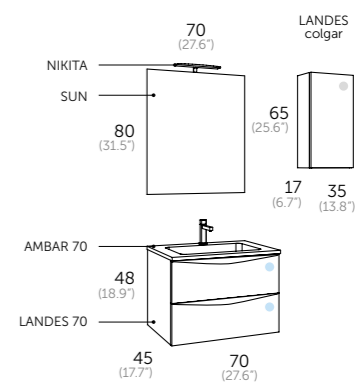

landes.70

Resistente al agua. Resistant to water.

Composición | blanco mate

1	112 35 070	Landes 70	350 €
	420 00 000	Tiradores Bend / cromo	
1	506 01 070	Ambar	170 €
1	204 00 070	Sun	50 €
1	400 01 171	Nikita	50 €
		Total	620 €

Auxiliar

1	112 35 435	Colgar	120 €

Grifo

1	412 00 800	Combi cromo	95 €