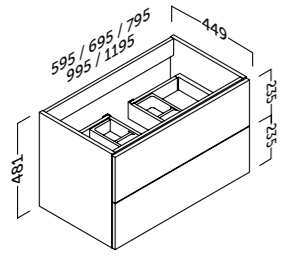

Módulo 2 cajones

60 (23.6")

Acabado	Referencia	Precio
Blanco mate	112 35 060	310 €
Roble natural	112 24 060	310 €
Pino gris	112 37 060	310 €
Antracita mate	112 45 060	310 €

70 (27.5")

Acabado	Referencia	Precio
Blanco mate	112 35 070	350 €
Roble natural	112 24 070	350 €
Pino gris	112 37 070	350 €
Antracita mate	112 45 070	350 €

80 (31.5")

Acabado	Referencia	Precio
Blanco mate	112 35 080	370 €
Roble natural	112 24 080	370 €
Pino gris	112 37 080	370 €
Antracita mate	112 45 080	370 €

100 (39.4")

Acabado	Referencia	Precio
Blanco mate	112 35 100	425 €
Roble natural	112 24 100	425 €
Pino gris	112 37 100	425 €
Antracita mate	112 45 100	425 €

120 (47.2")

Acabado	Referencia	Precio
Blanco mate	112 35 120	465 €
Roble natural	112 24 120	465 €
Pino gris	112 37 120	465 €
Antracita mate	112 45 120	465 €

Tapa salvafisón opcional

Cubre el hueco del salvafisón cuando no lleva lavabo.
Covers the siphon hole when it does not have a washbasin.

Referencia	Precio
418 00 000	10 €

Módulo 1 cajón con salvafisón y organizador

60 (23.6")

Acabado	Referencia	Precio
Blanco mate	112 35 063	195 €
Roble natural	112 24 063	195 €
Pino gris	112 37 063	195 €
Antracita mate	112 45 063	195 €

70 (27.5")

Acabado	Referencia	Precio
Blanco mate	112 35 073	215 €
Roble natural	112 24 073	215 €
Pino gris	112 37 073	215 €
Antracita mate	112 45 073	215 €

80 (31.5")

Acabado	Referencia	Precio
Blanco mate	112 35 083	240 €
Roble natural	112 24 083	240 €
Pino gris	112 37 083	240 €
Antracita mate	112 45 083	240 €

100 (39.4")

Acabado	Referencia	Precio
Blanco mate	112 35 103	280 €
Roble natural	112 24 103	280 €
Pino gris	112 37 103	280 €
Antracita mate	112 45 103	280 €

Módulo 1 cajón

60 (23.6")

Acabado	Referencia	Precio
Blanco mate	112 35 064	195 €
Roble natural	112 24 064	195 €
Pino gris	112 37 064	195 €
Antracita mate	112 45 064	195 €

70 (27.5")