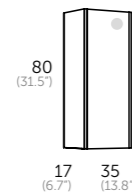

joker.colgar

Acabado	Referencia	Precio
Blanco brillo	137 01 435	125 €
Roble natural	137 24 435	110 €

Apertura reversible | Reversible opening