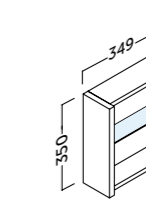

joker.auxiliar

Acabado	Referencia	Precio
Blanco brillo	137 01 445	85 €
Roble natural	137 24 445	75 €
Pino gris	137 37 445	75 €
Wengué nature	137 44 445	75 €

Apertura reversible | Reversible opening
El estante de cristal puede cambiar su posición +/- 32 mm.

- Cierre amortiguado. Soft close. Porta com amortecedor. Tancament suau. Motelgailudun itxierazko. Peche amortecido.
- Apertura reversible. Reversible opening. Abertura reversível. Obertura reversible. Irekitze itzulgarria. Apertura reversible.