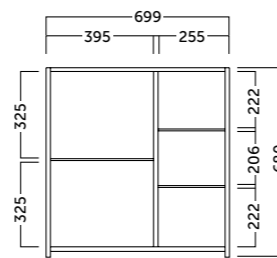

flash.70 (27.5")
cm Referencia Precio
Aluminio
70 340 11 070 180 €
(2 puertas)
Apertura reversible | Reversible opening