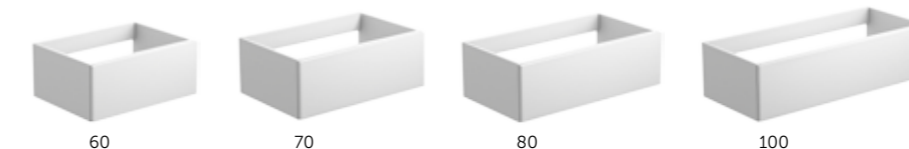

landes.

MODULAR

Módulo estantes abierto

Módulo estantes

Módulo puerta

Módulo doble cajón

Tiradores

Bend

Tilt

Line

Auxiliares

20x35x15

35x20x15

65x20x15

35x8x15

65x35x17

140x35x32

Tapa landes

Tapa masai

20 colores

flow

Lavabos y tapas ambar

Módulo 2 cajones

Profundidad 45
Altura 48

Módulo cajón

Profundidad 45
Altura 24

Cajón con salvafón y organizador. Drawer with organizer.

Cajón sin salvafón ni organizador. Drawer without organizer.

Módulo hueco

Profundidad 45
Altura 24