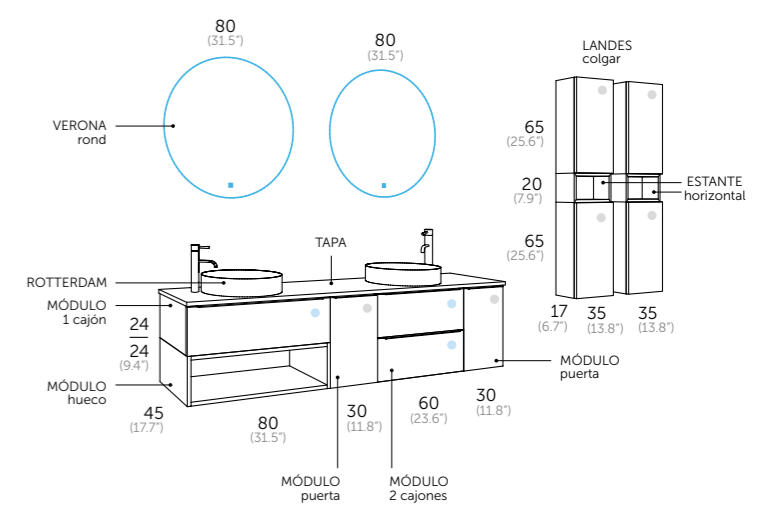

tiradores / handles

Resistente al agua.
Resistant to water.

landes.200

MODULAR

Composición | roble natural | antracita mate

1	112 24 083	Módulo 1 cajón 80 con organizador	240 €
1	112 24 030	Módulo puerta 30 RN.	140 €
1	112 45 030	Módulo puerta 30 A.	140 €
1	112 24 060	Módulo 2 cajones 60	310 €
	421 27 000	Tiradores Tilt / blanco	
1	112 45 085	Módulo hueco 80	150 €
1	112 24 220	Tapa 200	200 €
2	507 01 004	Rotterdam	2x125 €
2	247 00 080	Verona rond	2x220 €
		Total	1870 €