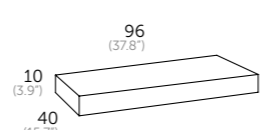

estante.100 (39.4")

Table with 3 columns: Acabado, Referencia, Precio. Lists finishes like Blanco, Gris cemento, Fango, Antracita, Negro azabache, Berenjena, Morado, Beige, Moka, Tierra, Tropic, Turquoise, Ocean with their respective product codes and prices.

Metalizado

Table with 3 columns: Acabado, Referencia, Precio. Lists metalized finishes: Mustard metalizado, Cooper metalizado, Marrón metalizado, Negro metalizado.

Metálico

Table with 3 columns: Acabado, Referencia, Precio. Lists metallic finishes: Plata metálico, Oro metálico, Plomo metálico.

Opción toallero / option towel rail:

La posición del toallero puede ser en el lateral derecho o en la esquina derecha.

The towel rail can be positioned on the right-hand side or in the right-hand corner.

* Añadir a la referencia: toallero lateral (L), en esquina (E)