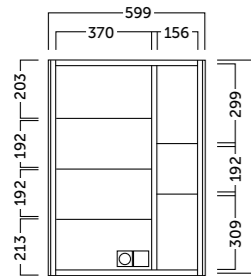

Colores disponibles

Blanco mate Matte white Branco mate Blanc mat Zuri matea Branco mate	Blanco brillo Glossy white Branco brilhante Blanc brillant Zuria distiratsua Branco brillante	Roble natural Natural oak Carvalho natural Roure natural Haritza naturala Carballo natural	Aluminio Aluminum Aluminio Alumini Aluminioa Aluminio	Moka brillo Glossy mink Moka brilhante Moka brillant Moka distiratsua Moka brillante	Gris brillo Glossy grey Cincento brilhante Gris brillant Gris distiratsua Gris brillante	Moka mate Matte mink Moka mat Moka mat Moka matea Moka mate	Gris intenso mate Matte dark grey Cincento intenso mate Gris intens mat Grisa bizia mate Gris intenso mate

Precios recomendados expresados en euros. IVA no incluido.