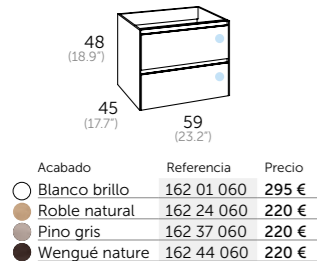

praga.60 (23.62")

lavabos / washbasin / lavatorio / lavabo / gainekoak / encimera

Acabado	Referencia	Precio
Blanco brillo	162 01 060	295 €
Roble natural	162 24 060	220 €
Pino gris	162 37 060	220 €
Wengué nature	162 44 060	220 €

ONIX NEW cerámica	TOPACIO resina	QUATTRO cerámica	AMBAR mate	MASAI	MASAI tapa
Referencia	550 01 060	505 01 060	521 01 060	506 01 060	518 01 060
Precio	65 €	125 €	110 €	170 €	215 €
Referencia					519 01 060
Precio					215 €
					518 02 060
					215 €
					519 02 060
					165 €