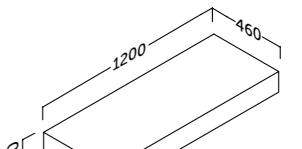

ambar.lip.120 (47.2")

Acabado	Referencia	Precio
Solid surface	524 01 121	370 €