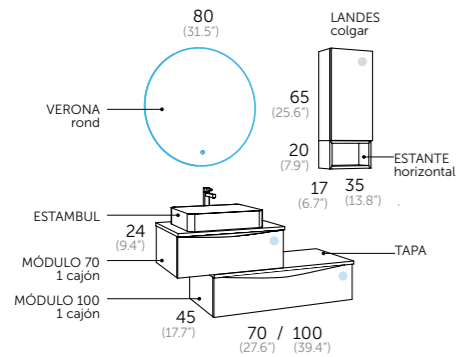

Resistente al agua. Resistant to water.