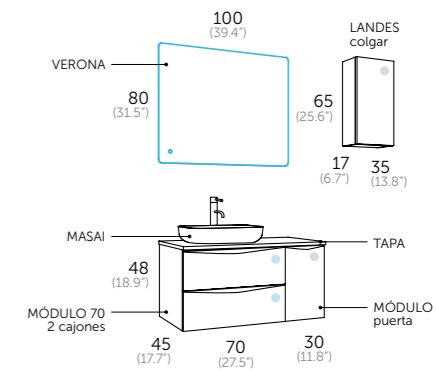

-  Line
 -  Tilt
 -  Bend
- Tiradores / handles
-  blanco
 -  cromo
 -  negro

Composición | roble natural

1	112 24 070	Módulo 2 cajones 70	350 €
1	112 24 030	Módulo puerta 30	140 €
	420 02 000	Tiradores Bend / negro	
1	112 24 210	Tapa 100	90 €
1	518 02 051	Masai	185 €
1	246 00 100	Verona	239 €
		Total	1004 €