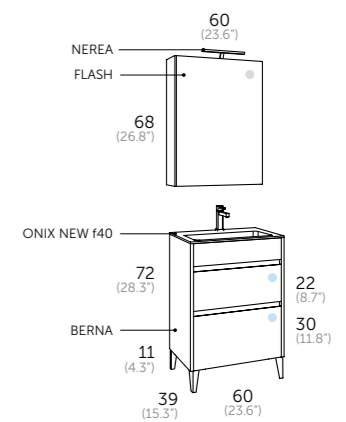

Composición | roble natural

1	140 24 060	Berna 60	210 €
1	551 01 060	Onix new f40	75 €
1	340 11 060	Flash	160 €
1	400 14 161	Nerea	30 €
		Total	475 €

Grifo

1	412 00 800	Combi cromo	95 €

- Blanco brillo
  Glossy white
  Branco brilhante
  Blanc brillant
  Zuria distiratsua
  Branco brilhante
- Roble natural
  Natural oak
  Carvalho natural
  Roure natural
  Haritza naturala
  Carballo natural

- Acabado con textura. Texture finish. Acabamento texturizado. Acabat amb textura. Akabera ukitua. Acabado con textura.
- Cajón con organizador. Organizer unit. Gaveta com organizador. Calaix amb organitzador. Antolatzailearekin tiradera. Caixaón con organizador.
- Cierre amortiguado. Soft close. Com amortecedor. Tancament suau. Motelgailudun itxierazco. Peche amortecido.
- Frente cajón regulable. Adjustable front. Frente da gaveta ajustável. Front calaix regulable. Neurrirako kajoji aurrekaldea. Fronte axustable.
- Guías Hettich. Hettich sliding system. Guías Hettich. Guies Hettich. Hettich gidak. Guías Hettich.
- Melamina con textura. Textured melamine. Melamina texturizada. Melamina amb textura. Testurako melamina. Melamina con textura.