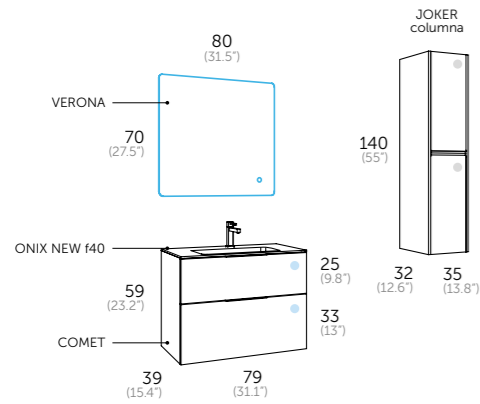

Composición | blanco brillo

1	152 01 080	Comet 80	240 €
1	551 01 080	Onix new F40	90 €
1	246 00 070	Verona	219 €
Total			549 €

Auxiliares

1	137 01 335	Joker columna	260 €

Grifo

1	412 00 800	Combi cromo	95 €

- Acabado con textura. Texture finish. Acabamento texturizado. Acabat amb textura. Akabera ukítua. Acabado con textura.
- Cajón con organizador. Organizer unit. Gaveta con organizador. Calaix amb organitzador. Antolatzailearekin tiradera. Caixón con organizador.
- Cierre amortiguado. Soft close. Com amortecedor. Tancament suau. Motelgailudun itxierazko. Peche amortecido.
- Frente cajón regulable. Adjustable front. Frente da gaveta ajustável. Front calaix regulable. Neurritako kajo aurrekaldea. Fronte axustable.
- Guías Hettich. Hettich sliding system. Guías Hettich. Guies Hettich. Hettich gidak. Guías Hettich.
- Cierre amortiguado. Soft close. Porta com amortecedor. Tancament suau. Motelgailudun itxierazko. Peche amortecido.
- Acabado lacado brillo. Glossy lacquered finish. Cor lacado brilho. Acabat lacat brillant. Distiradun lakatzuko bukatua. Acabado lacado brillo.
- Sistema antivaho. Anti fog system. Sistema anti-vapor. Sistema antibaf. Lurrunaren kontrako sistema. Sistema antivaho.
- Luz ambiental. Ambient light. Luz ambiente. Llum ambiental. Giro-argia. Luz ambiental.
- Sensor de contacto On/Off. Contact sensor On/Off. Sensor interruptor On/Off. Sensor de contacte On/Off. On/Off kontaktu sentsorea. Sensor de contacto On/Off.
- Reversible. It is reversible. Reversible. Reversible. Itzulgarria. Reversible.

- Blanco brillo
  Glossy white
  Branco brilhante
  Blanc brillant
  Zuria distiratsua
  Branco brillante
- Roble natural
  Natural oak
  Carvalho natural
  Roire natural
  Haritza naturala
  Carballo natural