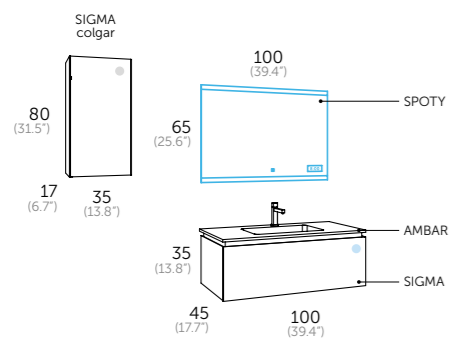

Resistente al agua.
Resistant to water.

Composición | roble natural

1	190 24 100	Sigma 100	495 €
1	506 01 100	Ambar	240 €
1	267 00 100	Spoty	350 €
Total			1085 €

Auxiliares

1	190 24 435	Colgar	200 €

Grifo

1	412 24 800	Combi roble natural	110 €

sigma.100

Costilla metálica. Metal interior drawers. Guia metálica. Costella metálica. Saiheski metalikoa. Costela metálica.

Extracción total. Total extraction. Extração total. Extração total. Erauzketa osoa. Extracción total.

Cierre amortiguado. Soft close. Com amortecedor. Tancament suau. Motelgailudun itxierazko. Peche amortecido.

Guías Hettich. Hettich sliding system. Guías Hettich. Guies Hettich. Hettich gidak. Guies Hettich.

Cierre amortiguado. Soft close. Porta com amortecedor. Tancament suau. Motelgailudun itxierazko. Peche amortecido.

Melamina con textura. Textured melamine. Melamina texturizada. Melamina amb textura. Testurako melamina. Melamina con textura.

Resistente al agua. Resistant to water. Resistente a água. Resistente a l'aigua. Urarekiko erresistentzia. Resistente a auga.

Sistema antivaho. Anti fog system. Sistema anti-vapor. Sistema antibaf. Lurrunaren kontrako sistema. Sistema antivaho.

Luz ambiental. Ambient light. Luz ambiente. Llum ambiental. Giro-argia. Luz ambiental.

Sensor de contacto On/Off. Contact sensor On/Off. Sensor interruptor On/Off. Sensor de contacte On/Off. On/Off Kontaktu sensorea. Sensor de contacto On/Off.

Reloj digital. Digital clock. Relógio digital. Relloige digital. Erlujo digitala. Reloxo dixital.

Reproductor musical bluetooth, 2 altavoces de 3 w cada uno. Music player bluetooth. 2 speakers of 3W each. Reprodutor musical com bluetooth, 2 altifalantes de 3 w cadascú. Musika erreproduzitzaile bluetooth, 3 w-dun bi bozgorailu. Reprodutor musical bluetooth, 2 altofalantes de 3 w cada un.

Blanco mate
Matte white
Branc mat
Blanc mat
Zuri matea
Branco mate

Roble natural
Natural oak
Carvalho natural
Roure natural
Harritza naturala
Carballo natural

Gris intenso mate
Matte dark grey
Cinzento intenso mate
Grisa bizia mate
Gris intenso mate

sigma.100

Costilla metálica. Metal interior drawers. Guia metálica. Costella metálica. Saiheski metalikoa. Costela metálica.

Extracción total. Total extraction. Extração total. Extração total. Erauzketa osoa. Extracción total.

Cierre amortiguado. Soft close. Com amortecedor. Tancament suau. Motelgailudun itxierazko. Peche amortecido.

Guías Hettich. Hettich sliding system. Guías Hettich. Guies Hettich. Hettich gidak. Guies Hettich.

Cierre amortiguado. Soft close. Porta com amortecedor. Tancament suau. Motelgailudun itxierazko. Peche amortecido.

Acabado lacado mate. Matte lacquered finish. Cor lacado mate. Acabat lacat mat. Mate lakatzuko bukatua. Acabado lacado mate.

Resistente al agua. Resistant to water. Resistente a água. Resistente a l'aigua. Urarekiko erresistentzia. Resistente a auga.