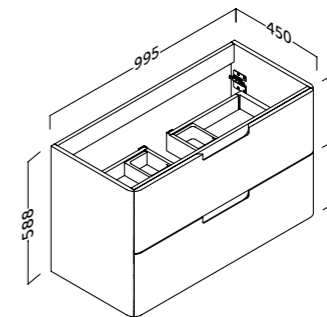

omega.100 (39.4")

Acabado brillo	Referencia	Precio
Blanco brillo	193 01 100	460 €
Gris brillo	193 03 100	460 €
Moka brillo	193 16 100	460 €

Acabado mate	Referencia	Precio
Blanco mate	193 27 100	460 €
Gris intenso mate	193 34 100	460 €
Moka mate	193 46 100	460 €