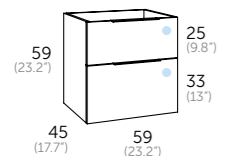

galsaky.60 (23.62")

Acabado	Referencia	Precio
Blanco brillo	151 01 060	215 €
Gris brillo	151 03 060	250 €
Roble natural	151 24 060	205 €
Pino gris	151 37 060	205 €
Nogal oscuro	151 39 060	205 €

lavabos / washbasin / lavatorio / lavabo / gainekoak / encimeras

ONIX NEW cerámica	TOPACIO resina	QUATTRO cerámica	AMBAR mate	MASAI
Referencia 550 01 060	Referencia 505 01 060	Referencia 521 01 060	Referencia 506 01 060	Referencia 518 01 060
Precio 65 €	Precio 125 €	Precio 110 €	Precio 170 €	Precio 215 €
				● Negro azabache 518 02 060 215 €