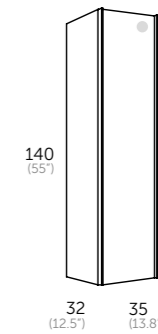

LAVABOS Y ESPEJOS MÁS OPCIONES EN LAS PÁGINAS 280 - 299

espejos / mirrors / espelhos / miralls / ispiluak / espellos

Referencia Precio 204 00 080 55 €	Referencia Precio 290 00 080 70 €	Referencia Precio 246 00 100 239 €	Referencia Precio 247 00 080 220 €	Referencia Precio 262 00 080 265 €	Referencia Precio 270 00 080 230 €	Referencia Precio 267 00 080 310 €	Referencia Precio ○ Blanco brillo 341 01 080 405 € ● Roble natural 341 24 080 405 € más colores pág. 298

espejos / mirrors / espelhos / miralls / ispiluak / espellos

Referencia Precio 204 00 100 70 €	Referencia Precio 290 00 100 80 €	Referencia Precio 246 00 100 239 €	Referencia Precio 247 00 100 270 €	Referencia Precio 262 00 100 279 €	Referencia Precio 270 00 100 260 €	Referencia Precio 267 00 100 350 €	Referencia Precio ○ Blanco brillo 341 01 100 505 € ● Roble natural 341 24 100 505 € más colores pág. 298

espejos / mirrors / espelhos / miralls / ispiluak / espellos

Referencia Precio 204 00 120 80 €	Referencia Precio 269 00 120 220 €	Referencia Precio 246 00 120 325 €	Referencia Precio 270 00 120 300 €	Referencia Precio ○ Blanco brillo 341 01 120 585 € ● Roble natural 341 24 120 585 € más colores pág. 298

auxiliares / auxiliary units

oslo.columna

Acabado	Referencia	Precio
○ Blanco brillo	142 01 335	310 €
○ Blanco mate	142 27 335	310 €
● Roble natural	142 24 335	215 €
● Pino gris	142 37 335	215 €
● Wengué nature	142 44 335	215 €

Apertura reversible | Reversible opening

patas / legs

Referencia Precio 412 02 715 100 €

Referencia Precio 410 00 203 20 € más colores en pág. 330	Referencia Precio 412 00 800 95 € más colores en pág. 291