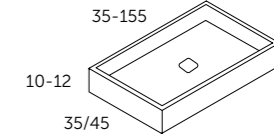

petra.

Lavabo

fondo 35 cm

ref: 567 XX 000

Ancho	Precio
desde 35 hasta 55	450 €
desde 56 hasta 65	515 €
desde 66 hasta 75	600 €
desde 76 hasta 85	665 €
desde 86 hasta 95	750 €
desde 96 hasta 105	815 €
desde 106 hasta 115	895 €
desde 116 hasta 125	960 €
desde 126 hasta 135	1045 €
desde 136 hasta 145	1110 €
desde 146 hasta 155	1195 €

fondo 45 cm

ref: 568 XX 000

Ancho	Precio
desde 35 hasta 55	545 €
desde 56 hasta 65	630 €
desde 66 hasta 75	735 €
desde 76 hasta 85	815 €
desde 86 hasta 95	920 €
desde 96 hasta 105	1000 €
desde 106 hasta 115	1105 €
desde 116 hasta 125	1190 €
desde 126 hasta 135	1290 €
desde 136 hasta 145	1375 €
desde 146 hasta 155	1475 €