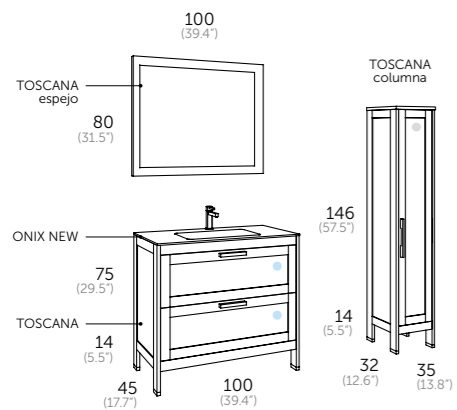

Auxiliares

1	197 24 335	Columna	425 €
---	------------	----------------	-------

Grifo

1	412 00 800	Combi cromo	95 €
---	------------	--------------------	------

toscana.100

Composición | pino gris

1	197 37 100	Toscana 100	530 €
1	550 01 100	Onix new	115 €
1	296 37 100	Toscana espejo	135 €
Total			780 €