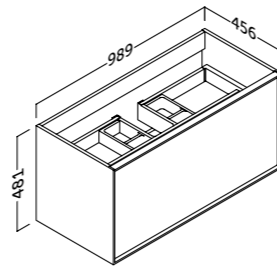

berlín.100 (39.4")

Acabado	Referencia	Precio
Blanco mate	143 27 100	480 €
Roble natural	143 24 100	395 €
Pino gris	143 37 100	395 €
Wengué nature	143 44 100	395 €