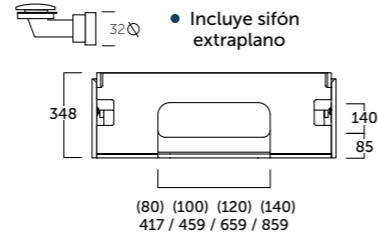

sigma.

- Sujeción ajustable en altura y profundidad con sistema antivuelco.
- 1 cajón grande de costillas metálicas ajustable con extracción total y cierre amortiguado.
- Estructura reforzada con marco de metal.
- Frente MDF 19 mm / Lateral MDF 19 mm.
- Height and depth adjustable suspension with anti-detachment system.
- 1 large adjustable drawer with metal sides with total extraction and silentslow closing. Reinforced case with metal frame.
- 19 mm MDF front / 19 mm MDF side panels.