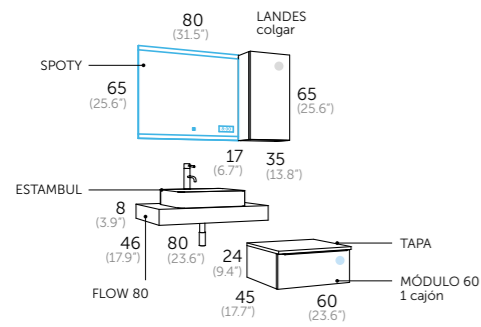

Resistente al agua.
Resistant to water.

landes.115

MODULAR

Composición | pino gris

1	112 37 064	Módulo 1 cajón 60	195 €
	421 27 000	Tiradores Tilt / blanc	
1	112 37 206	Tapa 60	70 €
1	138 37 080	Flow 80	195 €
1	112 37 435	Colgar	120 €
1	507 01 005	Estambul	130 €
1	267 00 080	Spoty	310€
1	410 00 101	Sifón cromado	35 €
		Total	1055 €

- Blanco mate
  Matte white
  Branc mat
  Blanc mat
  Zuri matea
  Branco mate
- Roble natural
  Natural oak
  Carvalho natural
  Roure natural
  Haritza naturala
  Carballo natural
- Pino gris
  Grey pine
  Pinho cinzento
  Pi gris
  Pinu grisa
  Piñeiro gris
- Antracita mate
  Matte Anthracite
  Matt antracite
  Antracita mat
  Antrazitak matea
  Antracita mate

- Costilla metálica. Metal interior drawers.
  Guia metálica. Costella metálica.
  Saiheski metalikoa. Costela metálica.
- Extracción total. Total extraction.
  Extração total. Extraçió total.
  Erauzketa osoa. Erauzçió total.
- Cierre amortiguado. Soft close.
  Com amortecedor. Tancament suau.
  Motelgailudun itxierazco.
  Peche amortecido.
- Guías Hettich. Hettich sliding system.
  Guias Hettich. Guies Hettich.
  Hettich gidak. Guias Hettich.
- Apertura Push. Push to open.
  Empurre para abrir. Obertura Push.
  Push irekiera. Apertura Push.
- Melamina con textura. Textured melamine.
  Melamina texturizada.
  Melamina amb textura. Testurako melamina.
  Melamina con textura.
- Resistente al agua. Resistant to water.
  Resistente a água. Resistente a l'agua.
  Urarekiko erresistentzia.
  Resistente a auga
- Sistema anti-vaho. Anti fog system.
  Sistema anti-vapor. Sistema anti-bal.
  Lurrunaren kontrako sistema.
  Sistema anti-vaho.
- Luz ambiental. Ambient light. Luz ambiente.
  Llum ambiental. Giro-argia.
  Luz ambiental.
- Sensor de contacto On/Off. Contact sensor On/Off.
  Sensor interruptor On/Off. Sensor de contacte On/Off.
  On/Off Kontaktu sentsorea. Sensor de contacto On/Off.
- Reloj digital. Digital clock. Relógio digital.
  Rellojge digital. Erloju digitala.
  Reloxo dixital.
- Reproductor musical bluetooth, 2 altavoces de 3 w cada uno. Music player bluetooth.
  2 speakers of 3W each.
  Reprodutor musical com bluetooth, 2 altifalantes de 3 w cada um.
  Reprodutor musical bluetooth, 2 altavoces de 3 w cadascú.
  Musika erreproduzitzaila bluetooth, 3 w-dun bi bozgorailu.
  Reprodutor musical bluetooth, 2 altofalantes de 3 w cada un.

1. Line
   - Tilt
   - Bend
2. tiradores / handles
3. blanco
   - cromo
   - negro