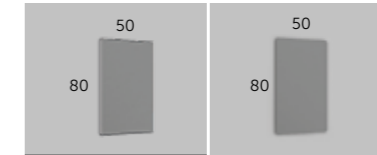

Referencia	Precio	Referencia	Precio
204 00 050	45 €	241 00 050	50 €