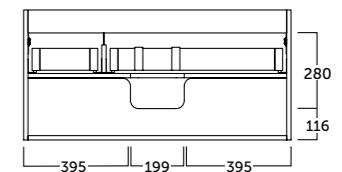

lúxor.100 (39.4")

Acabado	Referencia	Precio
Blanco brillo	196 01 100	425 €
Roble natural	196 24 100	390 €
Pino gris	196 37 100	390 €
Nogal oscuro	196 39 100	390 €