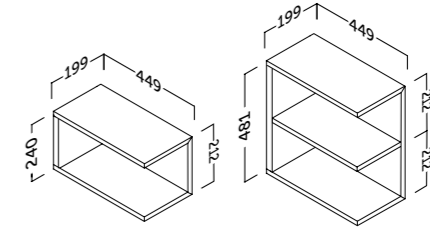

Módulo 2 cajones

60 (23.6")

Acabado	Referencia	Precio
Blanco mate	112 35 060	310 €
Roble natural	112 24 060	310 €
Pino gris	112 37 060	310 €
Antracita mate	112 45 060	310 €

70 (27.5")

Acabado	Referencia	Precio
Blanco mate	112 35 070	350 €
Roble natural	112 24 070	350 €
Pino gris	112 37 070	350 €
Antracita mate	112 45 070	350 €

80 (31.5")

Acabado	Referencia	Precio
Blanco mate	112 35 080	370 €
Roble natural	112 24 080	370 €
Pino gris	112 37 080	370 €
Antracita mate	112 45 080	370 €

100 (39.4")

Acabado	Referencia	Precio
Blanco mate	112 35 100	425 €
Roble natural	112 24 100	425 €
Pino gris	112 37 100	425 €
Antracita mate	112 45 100	425 €

120 (47.2")

Acabado	Referencia	Precio
Blanco mate	112 35 120	465 €
Roble natural	112 24 120	465 €
Pino gris	112 37 120	465 €
Antracita mate	112 45 120	465 €

Tapa salvafisón opcional

Cubre el hueco del salvafisón cuando no lleva lavabo.
Covers the siphon hole when it does not have a washbasin.

Referencia	Precio
418 00 000	10 €

Módulo 1 cajón con salvafisón y organizador

60 (23.6")

Acabado	Referencia	Precio
Blanco mate	112 35 063	195 €
Roble natural	112 24 063	195 €
Pino gris	112 37 063	195 €
Antracita mate	112 45 063	195 €

70 (27.5")

Acabado	Referencia	Precio
Blanco mate	112 35 073	215 €
Roble natural	112 24 073	215 €
Pino gris	112 37 073	215 €
Antracita mate	112 45 073	215 €

80 (31.5")

Acabado	Referencia	Precio
Blanco mate	112 35 083	240 €
Roble natural	112 24 083	240 €
Pino gris	112 37 083	240 €
Antracita mate	112 45 083	240 €

100 (39.4")

Acabado	Referencia	Precio
Blanco mate	112 35 103	280 €
Roble natural	112 24 103	280 €
Pino gris	112 37 103	280 €
Antracita mate	112 45 103	280 €

Módulo 1 cajón

60 (23.6")

Acabado	Referencia	Precio
Blanco mate	112 35 064	195 €
Roble natural	112 24 064	195 €
Pino gris	112 37 064	195 €
Antracita mate	112 45 064	195 €

70 (27.5")