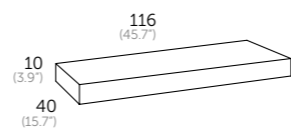

estante.120 (47.2")

Table with 3 columns: Acabado, Referencia, Precio. Lists finishes like Blanco, Gris cemento, Fango, Antracita, Negro azabache, Berenjena, Morado, Beige, Moka, Tierra, Tropic, Turquoise, Ocean with their respective product codes and prices.

Metalizado

Table with 3 columns: Acabado, Referencia, Precio. Lists metalized finishes: Mustard metalizado, Cooper metalizado, Marrón metalizado, Negro metalizado.

Metálico

Table with 3 columns: Acabado, Referencia, Precio. Lists metallic finishes: Plata metálico, Oro metálico, Plomo metálico.

60 cm. espejos / mirrors / espelhos / miralls / ispiluak / espellos

Table showing mirror models: SUN, REDONDO, RAIN led, VERONA led, VERONA ROND led, MÓDENA led, FLASH 60 camerino, SKYLINE 60 camerino. Includes dimensions and prices.

LAVABOS Y ESPEJOS MÁS OPCIONES EN LAS PÁGINAS 280 - 299

80 cm. espejos / mirrors / espelhos / miralls / ispiluak / espellos

Table showing mirror models: SUN, SIGMA, VERONA led, VERONA ROND led, TOWER led, COSMOS led, SPOTY led, SKYLINE 80 camerino. Includes dimensions and prices.

100 cm. espejos / mirrors / espelhos / miralls / ispiluak / espellos

Table showing mirror models: SUN, SIGMA, VERONA led, VERONA ROND led, TOWER led, COSMOS led, SPOTY led, SKYLINE 100 camerino. Includes dimensions and prices.

120 cm. espejos / mirrors / espelhos / miralls / ispiluak / espellos

Table showing mirror models: SUN, RAIN led, VERONA led, COSMOS led, SKYLINE 120. Includes dimensions and prices.