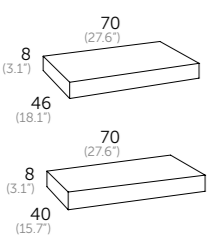

flow y ambar lip
Sistema de soportes invisibles y tornillos incluidos en el precio.

flow.70 (27,55")

f46 fondo 46 cm	Acabado	Referencia	Precio
● Roble natural		138 24 070	185 €
● Pino gris		138 37 070	185 €