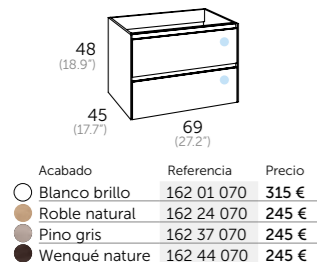

praga.70 (27.55")

lavabos / washbasin / lavatorio / lavabo / gainekoak / encimera

Acabado	Referencia	Precio
Blanco brillo	162 01 070	315 €
Roble natural	162 24 070	245 €
Pino gris	162 37 070	245 €
Wengué nature	162 44 070	245 €

ONIX NEW cerámica	AMBAR mate	MASAI	MASAI tapa	AMBAR tapa
Referencia	550 01 070	506 01 070	518 01 070	508 01 070
Precio	75 €	170 €	220 €	180 €
			519 01 070	
			220 €	
			518 02 070	
			220 €	
			519 02 070	
			180 €