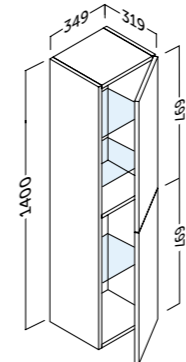

El estante de cristal puede cambiar su posición +/- 64 mm.

Colgar | Reversible

Acabado	Referencia	Precio
Blanco mate	112 35 435	120 €
Roble natural	112 24 435	120 €
Pino gris	112 37 435	120 €
Antracita mate	112 45 435	120 €

Columna

Acabado	Derecha	Izquierda	Precio
Blanco mate	112 35 336	112 35 337	245 €
Roble natural	112 24 336	112 24 337	245 €
Pino gris	112 37 336	112 37 337	245 €
Antracita mate	112 45 336	112 45 337	245 €

Estante vertical

Acabado	Referencia	Precio
Blanco mate	112 35 510	70 €
Roble natural	112 24 510	70 €
Pino gris	112 37 510	70 €
Mint mate	112 28 510	70 €
Dark forest mate	112 29 510	70 €
Antracita mate	112 45 510	70 €

Estante horizontal

Acabado	Referencia	Precio
Blanco mate	112 35 505	70 €
Roble natural	112 24 505	70 €
Pino gris	112 37 505	70 €
Mint mate	112 28 505	70 €
Dark forest mate	112 29 505	70 €
Antracita mate	112 45 505	70 €