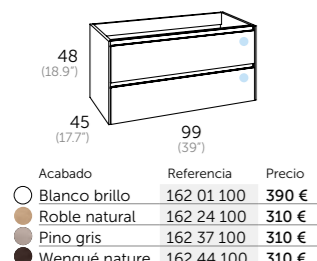

praga.100 (39.37")

lavabos / washbasin / lavatorio / lavabo / gainekoak / encimera

Acabado	Referencia	Precio
Blanco brillo	162 01 100	390 €
Roble natural	162 24 100	310 €
Pino gris	162 37 100	310 €
Wengué nature	162 44 100	310 €

ONIX NEW cerámica	TOPACIO resina	QUATTRO cerámica	AMBAR mate	MASAI	MASAI tapa
Referencia	550 01 100	505 01 100	521 01 100	506 01 100	518 01 100
Precio	115 €	190 €	190 €	240 €	250 €
					519 01 100
					210 €
					518 02 100
					250 €
					519 02 100
					210 €