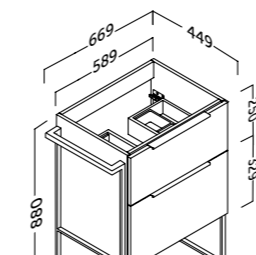

galsaky.IND.100 (39.4")

Acabado	Referencia	Precio
Blanco brillo	150 01 100	375 €
Gris brillo	150 03 100	400 €
Roble natural	150 24 100	360 €
Pino gris	150 37 100	360 €
Nogal oscuro	150 39 100	360 €