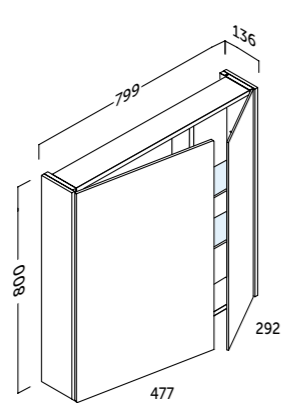

Colores disponibles

Blanco mate Matte white Branco mate Blanc mat Zuri matea Branco mate	Blanco brillo Glossy white Branco brilhante Blanc brillant Zuria distiratsua Branco brillante	Roble natural Natural oak Carvalho natural Roure natural Haritza naturala Carballo natural	Aluminio Aluminum Aluminio Alumini Aluminioa Aluminio	Moka brillo Glossy mink Moka brilhante Moka brillant Moka distiratsua Moka brillante	Gris brillo Glossy grey Cincento brilhante Gris brillant Gris distiratsua Gris brillante	Moka mate Matte mink Moka mat Moka mat Moka matea Moka mate	Gris intenso mate Matte dark grey Cincento intenso mate Gris intens mat Grisa bizia mate Gris intenso mate

Precios recomendados expresados en euros. IVA no incluido.