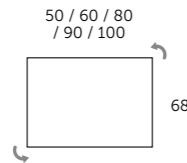

redondo

cm	Referencia	Precio
60	244 00 060	45 €
70	244 00 070	50 €
80	244 00 080	55 €
90	244 00 090	60 €
100	244 00 100	70 €

- Grosor cristal: 4 mm.
- Glass thickness: 4 mm.

moon

cm	Referencia	Precio
50 x 68	200 00 050	38 €
60 x 68	200 00 060	39 €
80 x 68	200 00 080	43 €
90 x 68	200 00 090	46 €
100 x 68	200 00 100	50 €