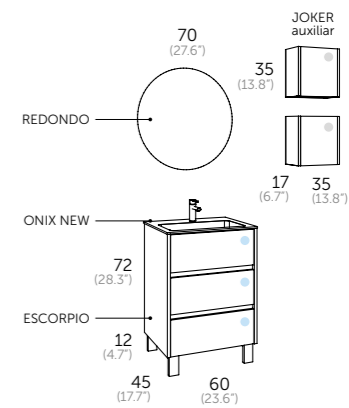

Composición 60 | wengué nature

1	123 44 060	Escorpio 60	260 €
1	550 01 060	Onix new	65 €
1	244 00 070	Redondo	50 €
Total			375 €

Auxiliares

2	137 44 445	Joker auxiliar	75 €
Total			

Grifo

1	412 00 800	Combi cromo	95 €