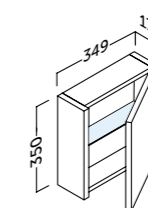

joker.auxiliar

Acabado	Referencia	Precio
Blanco brillo	137 01 445	85 €
Roble natural	137 24 445	75 €
Pino gris	137 37 445	75 €
Nogal oscuro	137 39 445	75 €

Apertura reversible | Reversible opening
El estante de cristal puede cambiar su posición +/- 32 mm.

- Cierre amortiguado. Soft close. Porta com amortecedor. Tancament suau. Motelgailudun itxierazko. Peche amortecido.
- Apertura reversible. Reversible opening. Abertura reversível. Obertura reversible. Irekitze itzulgarria. Apertura reversible.