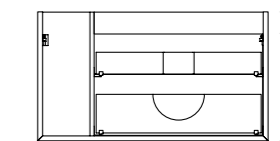

praga.

Guías Hettich. Hettich sliding system. Guías Hettich. Guies Hettich. Hettich gidak. Guías Hettich.

- Sujeción ajustable en altura y profundidad.
- 2 cajones ajustables con cierre amortiguado. Tiradores integrados.
- Fronte MDF 22 mm. Fronte acabado blanco 19 mm. Lateral MDF 16 mm.
- Height and depth adjustable suspension.
- 2 adjustable drawers and door with silentslow closing and integrated handles.
- 22 mm MDF front / 19 mm white finish. 16 mm MDF side panels.

hole.

Cierre amortiguado. Soft close. Com amortecedor. Tancament suau. Motelgailudun itxierazko. Peche amortecido.

Guías Hettich. Hettich sliding system. Guías Hettich. Guies Hettich. Hettich gidak. Guías Hettich.

- Sujeción ajustable en altura y profundidad.
- 2 cajones ajustables con cierre amortiguado más dos huecos. Tiradores integrados.
- Fronte MDF 22 mm / Lateral MDF 19 mm.
- Height and depth adjustable suspension.
- 2 adjustable drawers with silentslow closing and integrated handles.
- 22 mm MDF front / 19 mm MDF side panels.

praga.60 (23.6")

Acabado	Referencia	Precio
Blanco brillo	162 01 060	295 €
Roble natural	162 24 060	220 €
Pino gris	162 37 060	220 €
Wengué nature	162 44 060	220 €

praga.70 (27.5")

Acabado	Referencia	Precio
Blanco brillo	162 01 070	315 €
Roble natural	162 24 070	245 €
Pino gris	162 37 070	245 €
Wengué nature	162 44 070	245 €

praga.80 (31.5")

Acabado	Referencia	Precio
Blanco brillo	162 01 080	350 €
Roble natural	162 24 080	275 €
Pino gris	162 37 080	275 €
Wengué nature	162 44 080	275 €

praga.100 (39.4")

Acabado	Referencia	Precio
Blanco brillo	162 01 100	390 €
Roble natural	162 24 100	310 €
Pino gris	162 37 100	310 €
Wengué nature	162 44 100	310 €

praga.120 (47.2")