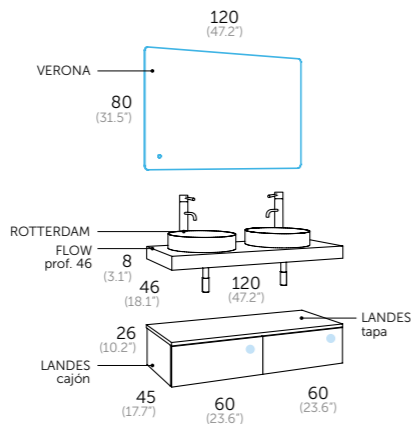

flow.120

Composición | pino gris

1	138 37 120	Flow 120 f46	225 €
2	410 00 101	Sifón cromado	2x35 €
2	112 37 064	Landes módulo cajón	2x195 €
1	112 37 212	Landes tapa	110 €
	422 00 000	Tiradores Line / cromo	
2	507 01 004	Rotterdam	2x125 €
1	246 00 120	Verona	325 €
		Total	1370 €

Pino gris
Grey pine
Pinho cinzento
Pi gris
Piniu gris
Piñeiro gris

Sistema anti-vaho. Anti fog system.
Sistema anti-vapor. Sistema anti-baf.
Lurrunaren kontrako sistema. Sistema anti-vaho.

Luz ambiental. Ambient light. Luz ambiente.
Llum ambiental. Giro-argia. Luz ambiental.

Sensor de contacto On/Off. Contact sensor On/Off.
Sensor interruptor On/Off. Sensor de contacte On/Off. On/Off Kontaktu sensorea. Sensor de contacto On/Off.

Reversible. It is reversible. Reversible.
Reversible. Itzugarria. Reversible.

Cierre amortiguado. Soft close.
Com amortecedor. Tancament suau.
Motelgailudun itzierazco. Peche amortecido.

Guías Hettich. Hettich sliding system.
Guias Hettich. Guias Hettich.
Hettich gidak. Guias Hettich.

Melamina con textura. Textured melamine.
Melamina texturizada. Melamina amb textura.
Testurako melamina. Melamina con textura.

Resistente al agua. Resistant to water.
Resistente a água. Resistent a l'auga.
Urarekiko erresistentzia. Resistenté a auga.