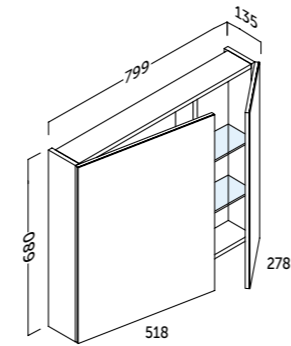

flash.80 (31.5")
cm Referencia Precio
Aluminio
80 340 11 080 195 €
(2 puertas)
Apertura reversible | Reversible opening

Precios recomendados expresados en euros. IVA no incluido.