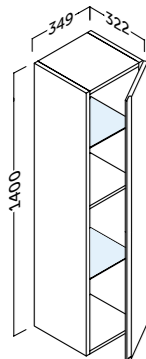

cairo.columna

Acabado	Referencia	Precio
Blanco brillo	194 01 335	325 €
Roble natural	194 24 335	240 €
Pino gris	194 37 335	240 €
Wengué nature	194 44 335	240 €

Apertura reversible | Reversible opening

El estante de cristal puede cambiar su posición +/- 64 mm.