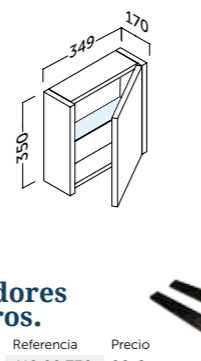

joker.auxiliar

Acabado	Referencia	Precio
Blanco brillo	137 01 445	85 €
Gris brillo	137 03 445	85 €
Roble natural	137 24 445	75 €
Pino gris	137 37 445	75 €
Nogal oscuro	137 39 445	75 €

Apertura reversible | Reversible opening
El estante de cristal puede cambiar su posición +/- 32 mm.

tiradores negros.

Acabado	Referencia	Precio
Negro	412 02 730	20 €

- Cierre amortiguado. Soft close. Porta com amortecedor. Tancament suau. Motelgailudun itxierazko. Peche amortecido.
- Apertura reversible. Reversible opening. Irekirtza itzulgarria. Apertura reversible.

MADE IN SPAIN