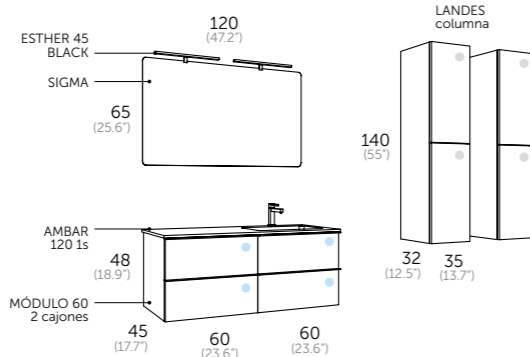

cromo

negro

Resistente al agua.
Resistant to water.

Resistente al agua.
Resistant to water.

Composición blanco mate				
2	112 35 060	Módulo 2 cajones 60	2x310 €	
	422 02 000	Tiradores Line / negro		
1	418 00 000	Tapa salvafón	10 €	
1	506 01 123	Ambar 120 1s. derecha	330 €	
1	290 00 120	Sigma	90 €	
2	400 02 191	Esther black 45	2x55 €	
		Total	1160 €	
Auxiliares				
1	112 35 336	Columna derecha	245 €	
1	112 35 337	Columna izquierda	245 €	
		Total	490 €	