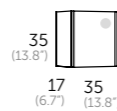

Apertura reversible | Reversible opening

patas / legs

Kit Industrial (Reversible)

Para mueble altura 48 cm

Referencia	Precio	
● Negro	412 02 715	100 €

espejos / mirrors / espelhos / miralls / ispiluak / espellos