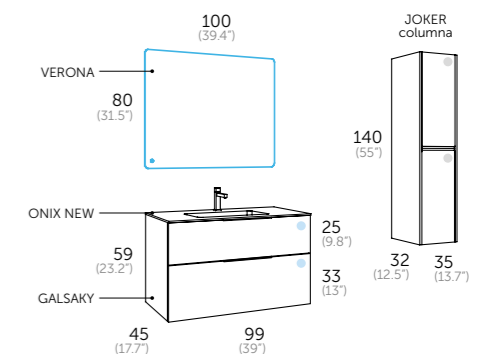

Composición | blanco brillo			
1	151 01 100	Galsaky 100	270 €
1	550 01 100	Onix new	115 €
1	246 00 100	Verona	239 €
Total			624 €
Auxiliares			
1	137 01 335	Joker columna	260 €
Grifo			
1	412 00 800	Combi cromo	95 €