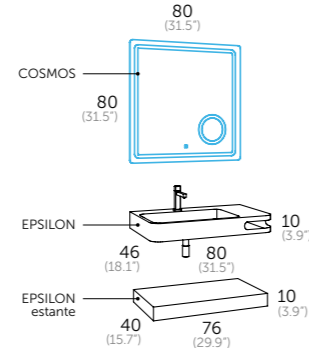

Composición | negro azabache

1	594 02 080E	Epsilon 80 negro	390 €
1	410 00 101	Sifón cromado	35 €
1	594 02 081	Epsilon 80 estante negro	195 €
1	270 00 080	Cosmos	230 €
Total			850 €

Grifo

1	412 02 800	Combi negro	110 €

epsilon.60/80