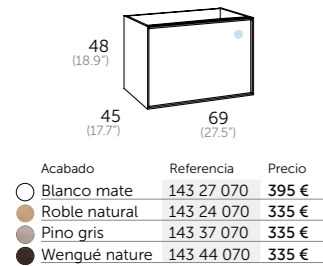

berlín.70 (27.5")

lavabos / washbasin / lavatorio / lavabo / gainekoak / encimera

Referencia 550 01 070	Precio 75 €	Referencia 506 01 070	Precio 170 €	Referencia 518 01 070	Precio 220 €
		Referencia 519 01 070	Precio 180 €	Referencia 518 02 070	Precio 220 €
		Referencia 519 02 070	Precio 180 €	● Negro azabache más colores pág. 284	
		● Negro azabache más colores pág. 286			

espejos / mirrors / espelhos / miralls / ispiuak / espellos

Referencia 204 00 070	Precio 50 €	Referencia 244 00 070	Precio 50 €	Referencia 269 00 070	Precio 140 €
Referencia 246 00 070	Precio 219 €	Referencia 247 00 070	Precio 200 €	Referencia 340 11 070	Precio 180 €