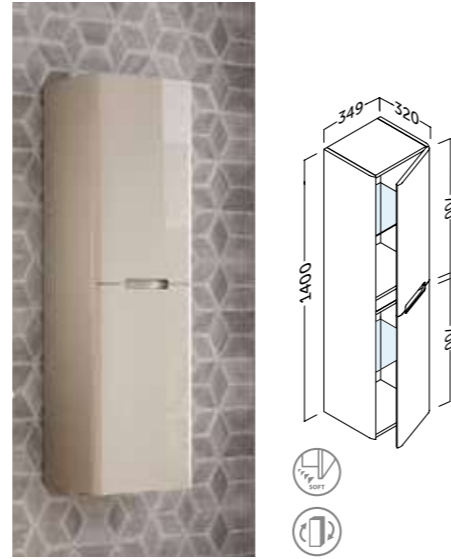

omega.columna

Acabado	Referencia	Precio
○ Blanco brillo	193 01 335	415 €
● Gris brillo	193 03 335	415 €
● Moka	193 16 335	415 €

El estante de cristal puede cambiar su posición +/- 64 mm.

The glass shelf can change the position +/- 64 mm.