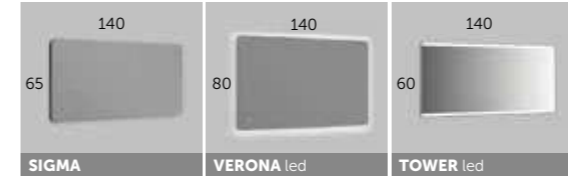

Referencia	Precio	Referencia	Precio	Referencia	Precio
290 00 140	130 €	246 00 140	360 €	262 00 140	335 €

Referencia	Precio
412 00 800	95 €

más colores pág. 291

auxiliares / auxiliary units

sigma.columna

Acabado	Referencia	Precio
○ Blanco mate	190 27 340	475 €
● Gris intenso mate	190 34 340	475 €
● Roble natural	190 24 340	475 €

Apertura reversible | Reversible opening

sigma.colgar

Acabado	Referencia	Precio
○ Blanco mate	190 27 435	200 €
● Gris intenso mate	190 34 435	200 €
● Roble natural	190 24 435	200 €

Apertura reversible | Reversible opening

sigma.organizador

Referencia	Precio
411 00 001	49 €

Precios recomendados expresados en euros. IVA no incluido.