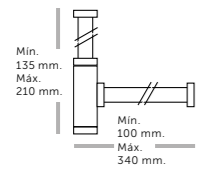

Sifón Siphon

Sifón cromado.
Chrome siphon

Referencia	Precio
410 00 101	35 €

Sifón ahorro espacio Space saving siphon

Sifón ahorro espacio

Sifón 1" 1/4-32 mm + Plafón + Junta reductor 32 / 40 mm

Referencia	Precio
410 01 000	18 €