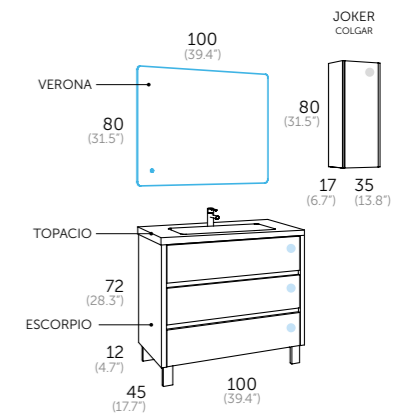

escorpio.100

- Acabado con textura. Texture finish. Acabamento texturizado. Acabat amb textura. Akabera ukiltua. Acabado con textura.
- Cajón con organizador. Organizer unit. Gaveta com organitzador. Calaix amb organitzador. Antolatzailearekin tiradera. Caixón con organitzador.
- Cierre amortiguado. Soft close. Com amortecedor. Tancament suau. Motelgailudun itxierazko. Peche amortecido.
- Frente cajón regulable. Adjustable front. Frente da gaveta ajustável. Front calaix regulable. Neurrirako kaji aurrekaldea. Fronte axustable.
- Guías Hettich. Hettich sliding system. Guías Hettich. Guies Hettich. Hettich gidak. Guías Hettich.
- Cierre amortiguado. Soft close. Porta com amortecedor. Tancament suau. Motelgailudun itxierazko. Peche amortecido.
- Melamina con textura. Textured melamine. Melamina texturizada. Melamina amb textura. Testurako melamina. Melamina con textura.
- Sistema antivaho. Anti fog system. Sistema anti-vapor. Sistema antibaf. Lurrunaren kontrako sistema. Sistema antivaho.
- Luz ambiental. Ambient light. Luz ambiente. Llum ambiental. Giro-argia. Luz ambiental.
- Sensor de contacto On/Off. Contact sensor On/Off. Sensor interruptor On/Off. Sensor de contacte On/Off. On/Off Kontaktu sentsorea. Sensor de contacto On/Off.
- Reversible. It is reversible. Reversível. Reversible. itzulgarria. Reversible.