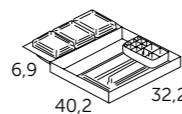

sigma.organizador

Referencia	Precio
411 00 001	49 €

Opcional