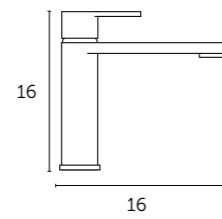

combi.cromo / color

- Latiguillo CSTB
- ACS

Acabado	Referencia	Precio
Cromo	412 00 800	95 €
Roble natural	412 24 800	110 €
Colores Masai		
Blanco	412 01 800	110 €
Gris cemento	412 09 800	110 €
Fango	412 18 800	110 €
Antracita	412 03 800	110 €
Negro azabache	412 02 800	110 €
Berenjena	412 11 800	110 €
Morado	412 12 800	110 €
Beige	412 05 800	110 €
Moka	412 19 800	110 €
Tierra	412 20 800	110 €
Tropic	412 30 800	110 €
Turquoise	412 31 800	110 €
Ocean	412 32 800	110 €
Metalizado		
Mustard metalizado	412 33 800	110 €
Cooper metalizado	412 34 800	110 €
Marrón metalizado	412 08 800	110 €
Negro metalizado	412 04 800	110 €
Metálico		
Plata metálico	412 15 800	110 €
Oro metálico	412 16 800	110 €
Plomo metálico	412 17 800	110 €