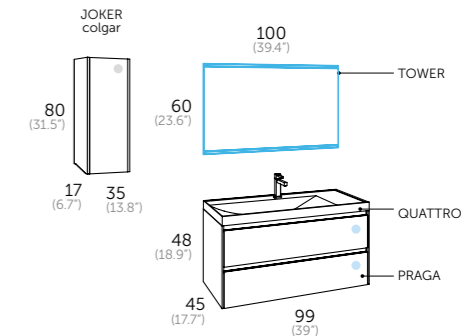

Composición | blanco brillo

1	162 01 100	Praga 100	390 €
1	521 01 100	Quattro	190 €
1	262 00 100	Tower	279 €
Total			859 €

Auxiliares

1	137 01 435	Joker colgar	125 €

Grifo

1	412 00 800	Combi cromo	95 €