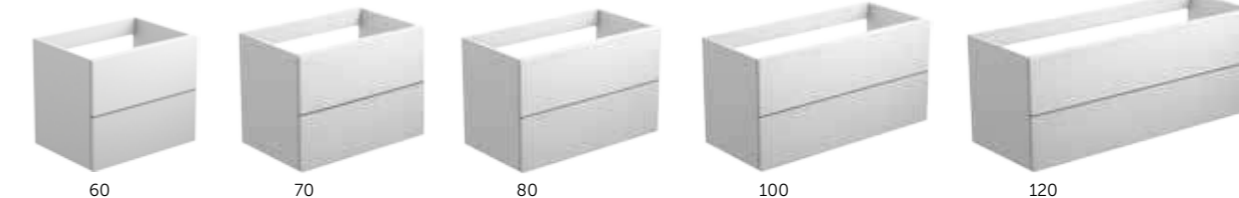

flow

Lavabos y tapas ambar

Módulo 2 cajones

Profundidad 45
Altura 48

Módulo cajón

Profundidad 45
Altura 24