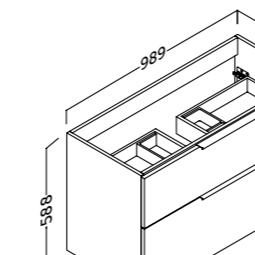

galsaky.IND.100 (39.4")

Acabado	Referencia	Precio
Blanco brillo	150 01 100	375 €
Gris brillo	150 03 100	400 €
Roble natural	150 24 100	360 €
Pino gris	150 37 100	360 €
Nogal oscuro	150 39 100	360 €