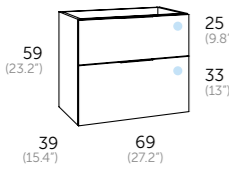

comet.70 (27.55")

lavabos / washbasin / lavatorio / lavabo / gaineakoak / encimera

ONIX NEW f40
Referencia Precio
551 01 070 80 €

Acabado	Referencia	Precio
Blanco brillo	152 01 070	230 €
Roble natural	152 24 070	215 €