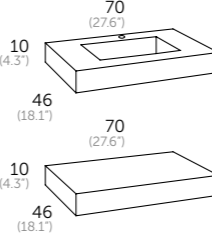

ambar.lip.70 (27,55")

lavabos / washbasin

Acabado	Referencia	Precio
Solid surface	524 01 070	290 €

encimera /countertop

Acabado	Referencia	Precio
Solid surface	524 01 071	260 €