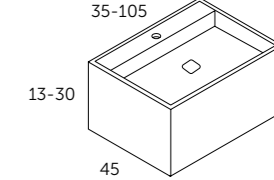

altura desde 13 hasta 30 cm

ref: 566 XX 000

Ancho	Precio
desde 35 hasta 55	725 €
desde 56 hasta 65	840 €
desde 66 hasta 75	980 €
desde 76 hasta 85	1095 €
desde 86 hasta 95	1240 €
desde 96 hasta 105	1350 €