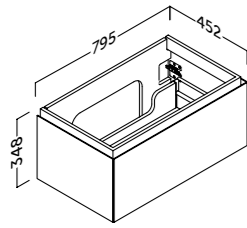

sigma.80 (31.5")

Acabado	Referencia	Precio
Blanco mate	190 27 080	410 €
Gris intenso mate	190 34 080	410 €
Roble natural	190 24 080	410 €