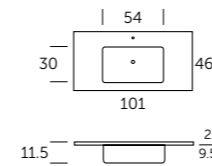

masai.100 (39,4")

Referencia*	Precio
Blanco	518 01 100 250 €
Gris cemento	518 09 100 250 €
Fango	518 18 100 250 €
Antracita	518 03 100 250 €
Negro azabache	518 02 100 250 €
Berenjena	518 11 100 250 €
Morado	518 12 100 250 €
Beige	518 05 100 250 €
Moka	518 19 100 250 €
Tierra	518 20 100 250 €
Tropic	518 30 100 250 €
Turquoise	518 31 100 250 €
Ocean	518 32 100 250 €
Metalizado	
Mustard metaliz.	518 33 100 250 €
Cooper metaliz.	518 34 100 250 €
Marrón metaliz.	518 08 100 250 €
Negro metaliz.	518 04 100 250 €
Metálico	
Plata metálico	518 15 100 250 €
Oro metálico	518 16 100 250 €
Plomo metálico	518 17 100 250 €