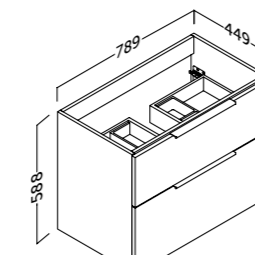

galsaky.IND.100 (39.4")

Acabado	Referencia	Precio
Blanco brillo	150 01 100	375 €
Gris brillo	150 03 100	400 €
Roble natural	150 24 100	360 €
Pino gris	150 37 100	360 €
Nogal oscuro	150 39 100	360 €