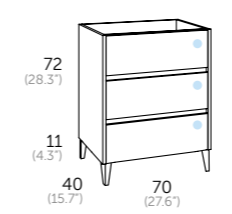

siena.70 (27.55")

lavabos / washbasin

Acabado	Referencia	Precio
○ Blanco brillo	144 01 070	275 €
● Roble natural	144 24 070	250 €