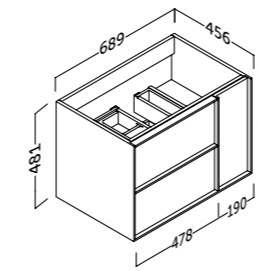

oslo.70 (27.5")

Acabado	Referencia	Precio
Blanco brillo	142 01 070	370 €
Blanco mate	142 27 070	370 €
Roble natural	142 24 070	285 €
Pino gris	142 37 070	285 €
Wengué nature	142 44 070	285 €