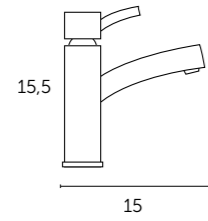

Grifería

Novedad combi.grifo

Disponible en acabado cromo, roble natural y los 20 colores Masai.
Available in chrome finish, natural oak and 20 other Masai colors.

Colores cromo y roble natural en stock. Resto de colores bajo pedido. Plazo de entrega 15 días.
Chrome and natural oak colors in stock. Other colors on request.

málaga

Referencia	Precio
414 00 211	90 €

- Latiguillo CSTB
- ACS