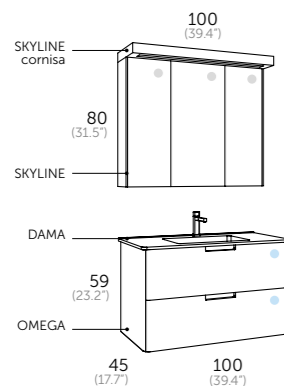

Resistente al agua.
Resistant to water.

Composición gris brillo			
1	193 03 100	Omega 100	460 €
1	503 01 100	Dama	145 €
1	341 03 100	Skyline	505 €
1	341 03 101	Cornisa	130 €
Total			1240 €

Grifo			
1	412 00 800	Combi cromo	95 €