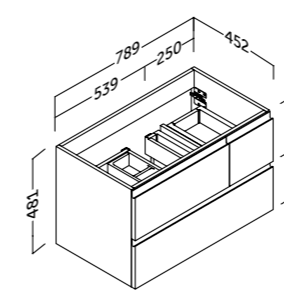

lúxor.80 (31.5")

Acabado	Referencia	Precio
Blanco brillo	196 01 080	385 €
Roble natural	196 24 080	355 €
Pino gris	196 37 080	355 €
Nogal oscuro	196 39 080	355 €