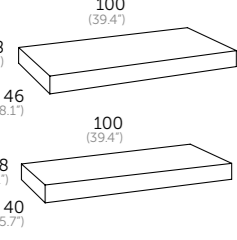

flow.100 (39,40")

f46 fondo 46 cm	Acabado	Referencia	Precio
● Roble natural		138 24 100	205 €
● Pino gris		138 37 100	205 €

f40 fondo 40 cm	Acabado	Referencia	Precio
● Roble natural		138 24 101	205 €
● Pino gris		138 37 101	205 €