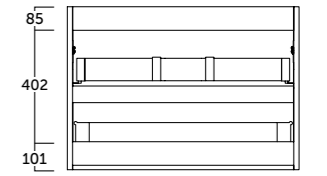

omega.

Costilla metálica. Metal interior drawers. Guia metálica. Costella metàlica. Saiheski metalikoa. Costela metàlica.

Extracción total. Total extraction. Extração total. Extracció total. Erauzketa osoa. Extracción total.

Cierre amortiguado. Soft close. Com amortecedor. Tancament suau. Motelgailudun itxierazko. Peche amortecido.

Guías Hettich. Hettich sliding system. Guías Hettich. Guies Hettich. Hettich gidak. Guías Hettich.

Acabado lacado brillo. Glossy lacquered finish. Cor lacado brillo. Acabat lacat brillant. Distradun lakatzko bukatua. Acabado lacado brillo.

Acabado lacado mate. Matte lacquered finish. Cor lacado mate. Acabat lacat mat. Mate lakatzko bukatua. Acabado lacado mate.

Resistente al agua. Resistant to water. Resistente a água. Resistente a l'auga. Urarekiko erresistentzia. Resistente à auga.

- Sujeción ajustable en altura y profundidad con sistema antivuelco.
- 2 cajones de costillas metálicas ajustables con extracción total y cierre amortiguado.
- Frontes MDF con esquinas redondeadas y tiradores integrados de 19 mm. Lateral MDF de 19 mm.
- Height and depth adjustable suspension with anti-detachment system
- 2 adjustable drawers with metal sides with total extraction and silentslow closing.
- 19 mm MDF fronts and sides edges rounded. 19 mm MDF side panels.