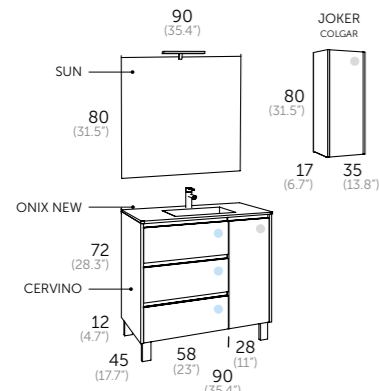

Composición | wengué nature

1	141 44 090	Cervino 90	335 €
1	550 01 090	Onix new	105 €
1	204 00 090	Sun	60 €
1	400 00 121	Esther	40 €
Total			540 €

Auxiliares

1	137 44 435	Joker colgar	110 €

Grifo

1	412 00 800	Combi cromo	95 €

cervino.90

- Acabado con textura. Texture finish. Acabamento texturizado. Acabat amb textura. Akabera ukhuta. Acabado con textura.
- Cajón con organizador. Organizer unit. Gaveta com organizador. Calaix amb organitzador. Antolatzailearekin tiradera. Caixon con organitzador.
- Cierre amortiguado. Soft close. Com amortecedor. Tancament suau. Motelgailudun itxierazko. Peche amortecido.
- Frente cajón regulable. Adjustable front. Frente da gaveta ajustável. Front calaix regulable. Neurriako kajoi aurrekaldea. Fronte axustable.
- Guías Hettich. Hettich sliding system. Guías Hettich. Guies Hettich. Hettich gidak. Guías Hettich.
- Cierre amortiguado. Soft close. Porta com amortecedor. Tancament suau. Motelgailudun itxierazko. Peche amortecido.
- Melamina con textura. Textured melamine. Melamina texturizada. Melamina amb textura. Testurako melamina. Melamina con textura.